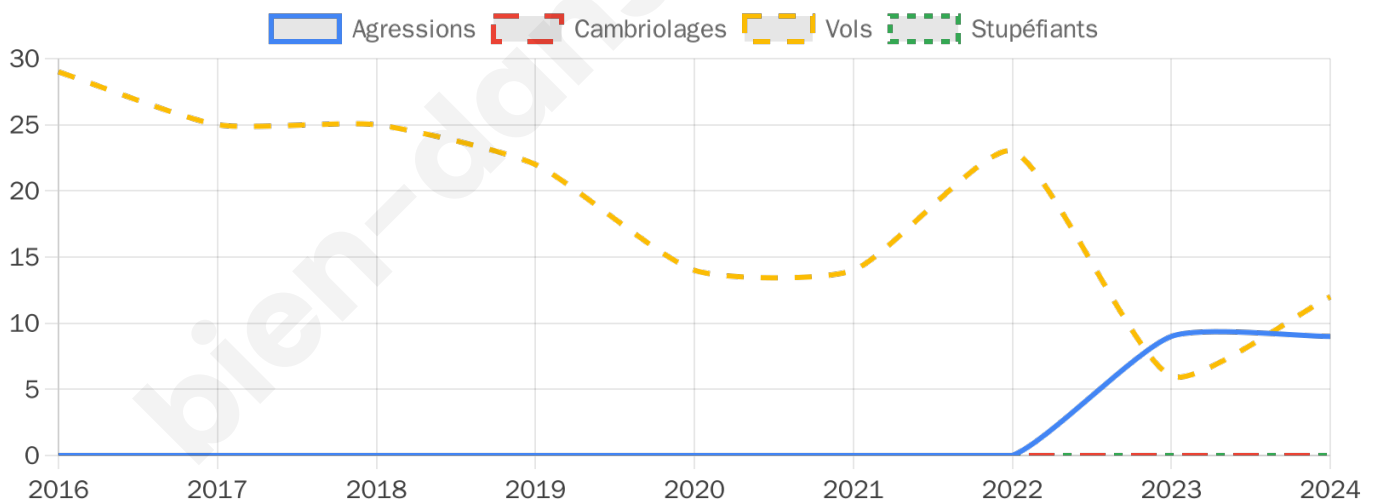

1 242 inscrits

Participation : 67.07%

Votes blancs : 1.68%

Votes nuls : 0.96%

Second tour

	Emmanuel MACRON	60,83 %
	Marine LE PEN	39,17 %

1 242 inscrits

Participation : 66.67%

Votes blancs : 5.19%

Votes nuls : 1.69%

Sécurité

Agressions physiques / sexuelles

9

Cambriolages

0

Vols / dégradations

12

Stupéfiants

0

Evolution du nombre d'infractions

Pour comparer

(en proportion du nombre d'habitants)

Sources : Bases statistiques communale, départementale et régionale de la délinquance enregistrée par la police et la gendarmerie nationales selon les dernières parutions officielles de 2025 portant sur l'année 2024 ([data.gouv](https://data.gouv.fr)).