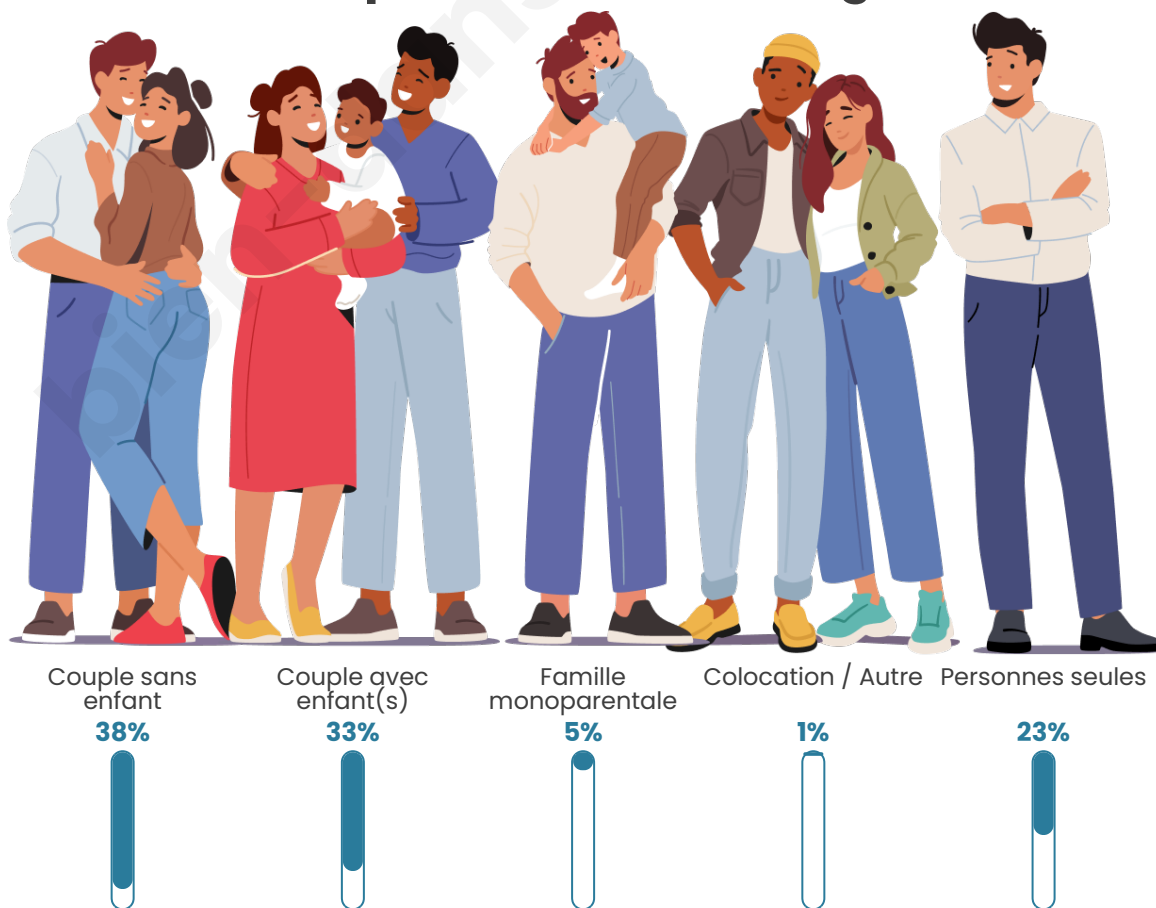

Tranche d'âge

Activité professionnelle

Niveau de diplôme

Composition des ménages

Profils électoraux

Premier tour

	Emmanuel MACRON	31.20 %
	Marine LE PEN	24.66 %
	Jean-Luc MÉLENCHON	16.89 %
	Éric ZEMMOUR	7.15 %
	Valérie PÉCRESSÉ	5.55 %
	Yannick JADOT	4.93 %
	Jean LASSALLE	3.45 %
	Nicolas DUPONT- AIGNAN	2.34 %
	Anne HIDALGO	1.48 %
	Nathalie ARTHAUD	0.99 %
	Fabien ROUSSEL	0.74 %
	Philippe POUTOU	0.62 %