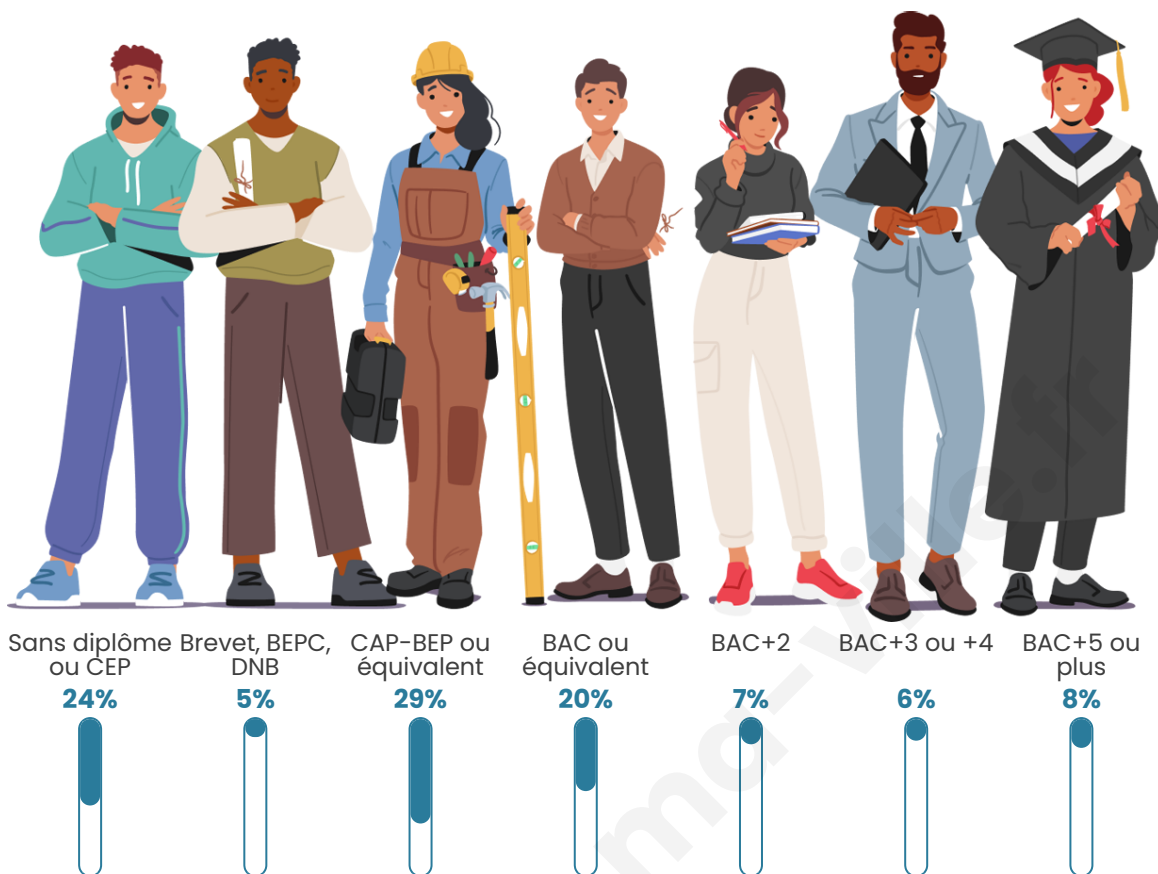

Tranche d'âge

Activité professionnelle

Niveau de diplôme

Composition des ménages

Profils électoraux

Premier tour

	Emmanuel MACRON	31.20 %
	Marine LE PEN	24.66 %
	Jean-Luc MÉLENCHON	16.89 %
	Éric ZEMMOUR	7.15 %
	Valérie PÉCRESSÉ	5.55 %
	Yannick JADOT	4.93 %
	Jean LASSALLE	3.45 %
	Nicolas DUPONT- AIGNAN	2.34 %
	Anne HIDALGO	1.48 %
	Nathalie ARTHAUD	0.99 %
	Fabien ROUSSEL	0.74 %
	Philippe POUTOU	0.62 %