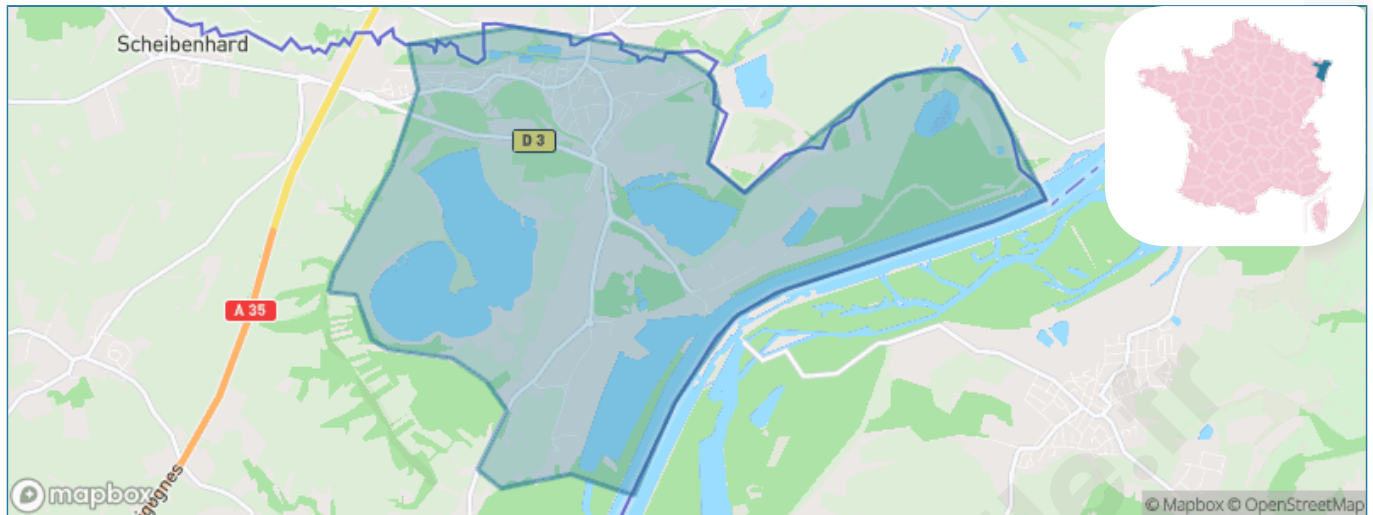

Version web

Ville de Lauterbourg

Présenté par

BIEN dans
ma **VILLE** 

Sommaire

Situation géographique	3
Statistiques sur la population	4
Evolution du nombre d'habitants	4
Tranche d'âge	5
0-14 ans	5
15-29 ans	5
30-44 ans	5
45-59 ans	5
60-74 ans	5
75-89 ans	5
90 ans et +	5
Activité professionnelle	5
Agriculteurs	5
Artisans, Commerçants	5
Cadres et sup.	5
Professions intermédiaires	5
Employé	5
Ouvrier	5
Retraité	5
Autres	5
Niveau de diplôme	6
Sans diplôme ou CEP	6
Brevet, BEPC, DNB	6
CAP-BEP ou équivalent	6
BAC ou équivalent	6
BAC+2	6
BAC+3 ou +4	6
BAC+5 ou plus	6
Composition des ménages	6
Couple sans enfant	6
Couple avec enfant(s)	6
Famille monoparentale	6
Colocation / Autre	6
Personnes seules	6
Profils électoraux	7
Premier tour	7
Sécurité	8
Evolution du nombre d'infractions	8
Pour comparer	9
Services à la population	10
Commerce	10
Éducation	10
Villes autour de Lauterbourg	11

Situation géographique

i Informations clés

- **Région** : Grand Est
- **Département** : Bas-Rhin
- **Code postal** : 67630
- **Superficie** : 11 km²

Statistiques sur la population

Nombre d'habitants

2 324

Age moyen