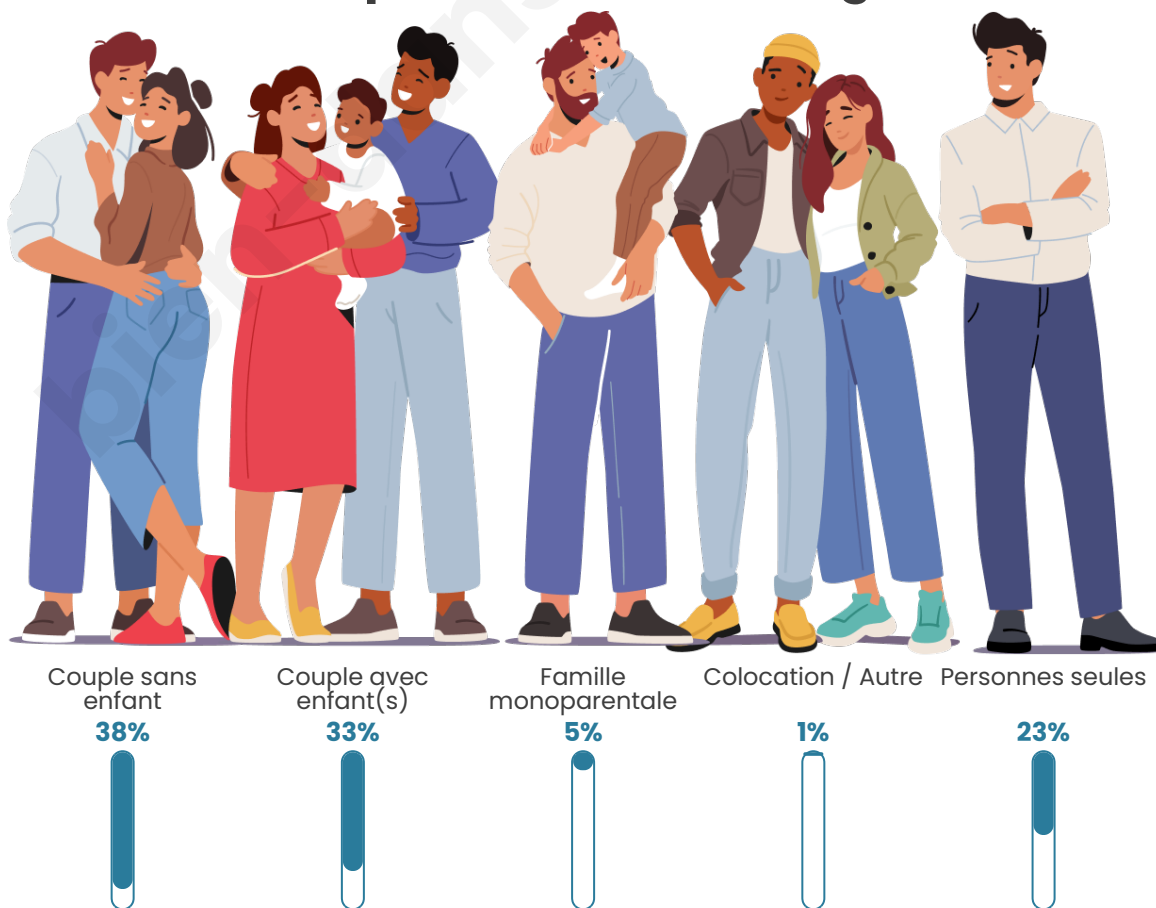

Tranche d'âge

Activité professionnelle

Niveau de diplôme

Composition des ménages

Profils électoraux

Premier tour

	Emmanuel MACRON	31.20 %
	Marine LE PEN	24.66 %
	Jean-Luc MÉLENCHON	16.89 %
	Éric ZEMMOUR	7.15 %
	Valérie PÉCRESSÉ	5.55 %
	Yannick JADOT	4.93 %
	Jean LASSALLE	3.45 %
	Nicolas DUPONT-AIGNAN	2.34 %
	Anne HIDALGO	1.48 %
	Nathalie ARTHAUD	0.99 %
	Fabien ROUSSEL	0.74 %
	Philippe POUTOU	0.62 %