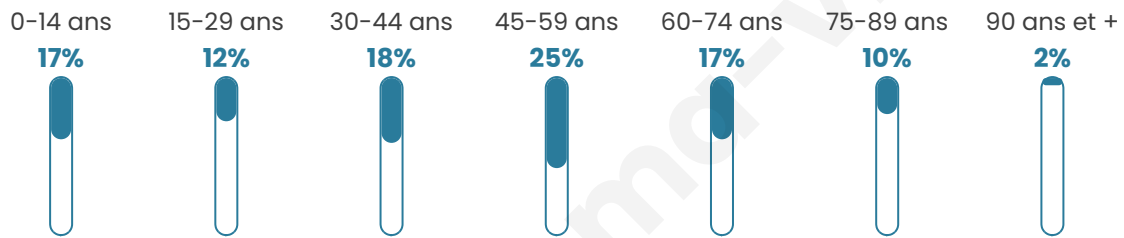

Version web

Ville de Lauterbourg

Présenté par

BIEN dans
ma **VILLE** 

Sommaire

Situation géographique	3
Statistiques sur la population	4
Evolution du nombre d'habitants	4
Tranche d'âge	5
0-14 ans	5
15-29 ans	5
30-44 ans	5
45-59 ans	5
60-74 ans	5
75-89 ans	5
90 ans et +	5
Activité professionnelle	5
Agriculteurs	5
Artisans, Commerçants	5
Cadres et sup.	5
Professions intermédiaires	5
Employé	5
Ouvrier	5
Retraité	5
Autres	5
Niveau de diplôme	6
Sans diplôme ou CEP	6
Brevet, BEPC, DNB	6
CAP-BEP ou équivalent	6
BAC ou équivalent	6
BAC+2	6
BAC+3 ou +4	6
BAC+5 ou plus	6
Composition des ménages	6
Couple sans enfant	6
Couple avec enfant(s)	6
Famille monoparentale	6
Colocation / Autre	6
Personnes seules	6
Profils électoraux	7
Premier tour	7
Sécurité	8
Evolution du nombre d'infractions	8
Pour comparer	9
Services à la population	10
Commerce	10
Éducation	10
Villes autour de Lauterbourg	11

44 ans

Pop active

49%

Taux chômage

7.5%

Pop densité

211 h/km²

Revenu moyen

Tranche d'âge

Activité professionnelle

Niveau de diplôme

Composition des ménages

Profils électoraux

Premier tour

	Emmanuel MACRON	31.20 %
	Marine LE PEN	24.66 %
	Jean-Luc MÉLENCHON	16.89 %
	Éric ZEMMOUR	7.15 %
	Valérie PÉCRESSÉ	5.55 %
	Yannick JADOT	4.93 %
	Jean LASSALLE	3.45 %
	Nicolas DUPONT- AIGNAN	2.34 %
	Anne HIDALGO	1.48 %
	Nathalie ARTHAUD	0.99 %
	Fabien ROUSSEL	0.74 %
	Philippe POUTOU	0.62 %