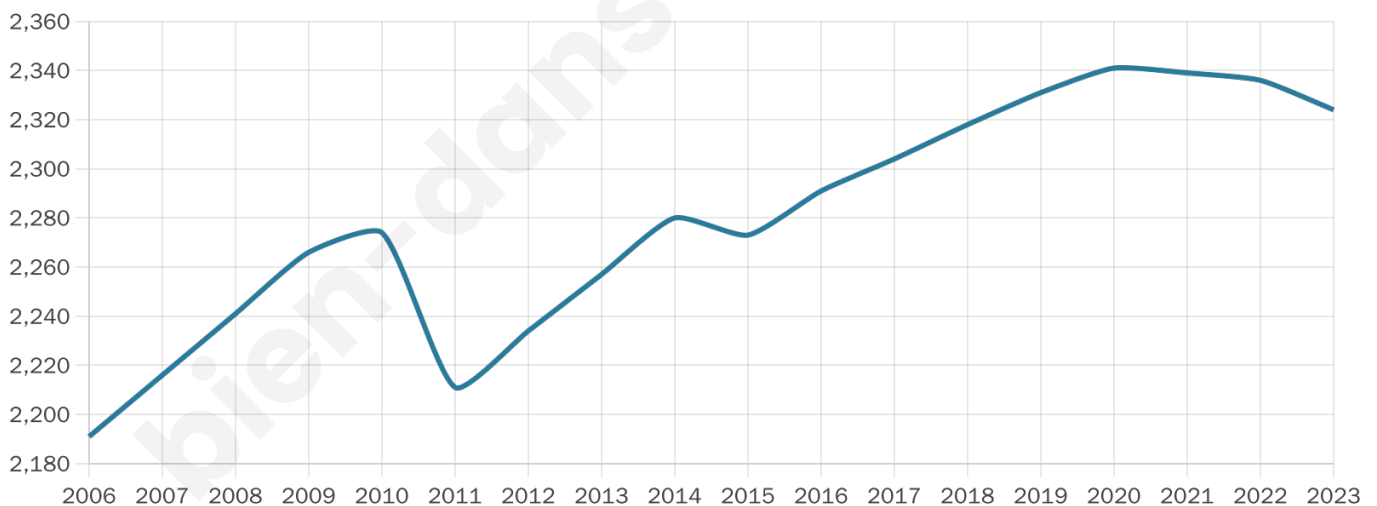

Version web

Ville de Lauterbourg

Présenté par

BIEN dans
ma **VILLE** 

Sommaire

Situation géographique	3
Statistiques sur la population	4
Evolution du nombre d'habitants	4
Tranche d'âge	5
0-14 ans	5
15-29 ans	5
30-44 ans	5
45-59 ans	5
60-74 ans	5
75-89 ans	5
90 ans et +	5
Activité professionnelle	5
Agriculteurs	5
Artisans, Commerçants	5
Cadres et sup.	5
Professions intermédiaires	5
Employé	5
Ouvrier	5
Retraité	5
Autres	5
Niveau de diplôme	6
Sans diplôme ou CEP	6
Brevet, BEPC, DNB	6
CAP-BEP ou équivalent	6
BAC ou équivalent	6
BAC+2	6
BAC+3 ou +4	6
BAC+5 ou plus	6
Composition des ménages	6
Couple sans enfant	6
Couple avec enfant(s)	6
Famille monoparentale	6
Colocation / Autre	6
Personnes seules	6
Profils électoraux	7
Premier tour	7
Sécurité	8
Evolution du nombre d'infractions	8
Pour comparer	9
Services à la population	10
Commerce	10
Éducation	10
Villes autour de Lauterbourg	11

Situation géographique

i Informations clés

- **Région** : Grand Est
- **Département** : Bas-Rhin
- **Code postal** : 67630
- **Superficie** : 11 km²

Statistiques sur la population

Nombre d'habitants

2 324

Age moyen

44 ans

Pop active

49%

Taux chômage

7.5%

Pop densité

211 h/km²

Revenu moyen

23 910 €/an

Evolution du nombre d'habitants

Sources : Institut national de la statistique et des études économiques (insee) selon Les dernières parutions officielles de 2024 portant sur les années 2020, 2021 et 2022.