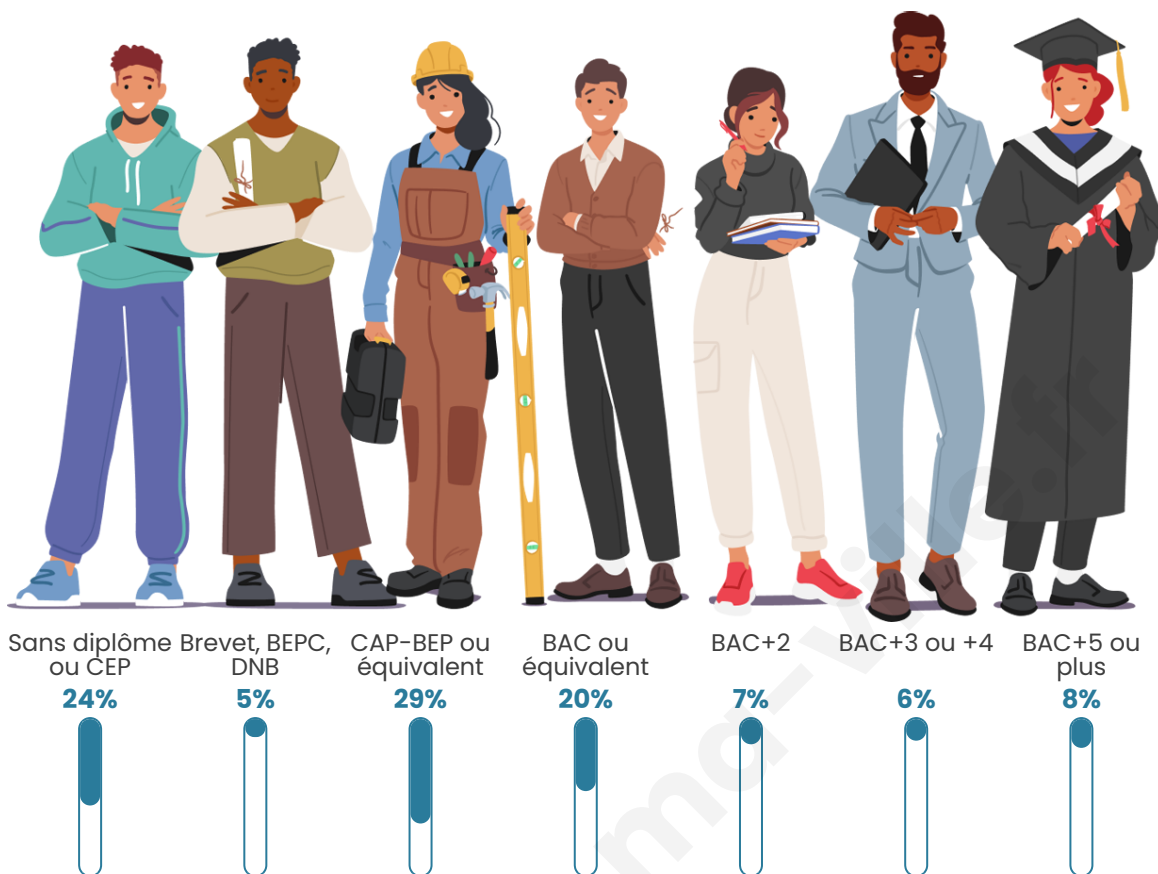

Tranche d'âge

Activité professionnelle

Niveau de diplôme

Composition des ménages

Profils électoraux

Premier tour

	Emmanuel MACRON	31.20 %
	Marine LE PEN	24.66 %
	Jean-Luc MÉLENCHON	16.89 %
	Éric ZEMMOUR	7.15 %
	Valérie PÉCRESSÉ	5.55 %
	Yannick JADOT	4.93 %
	Jean LASSALLE	3.45 %
	Nicolas DUPONT-AIGNAN	2.34 %
	Anne HIDALGO	1.48 %
	Nathalie ARTHAUD	0.99 %
	Fabien ROUSSEL	0.74 %
	Philippe POUTOU	0.62 %