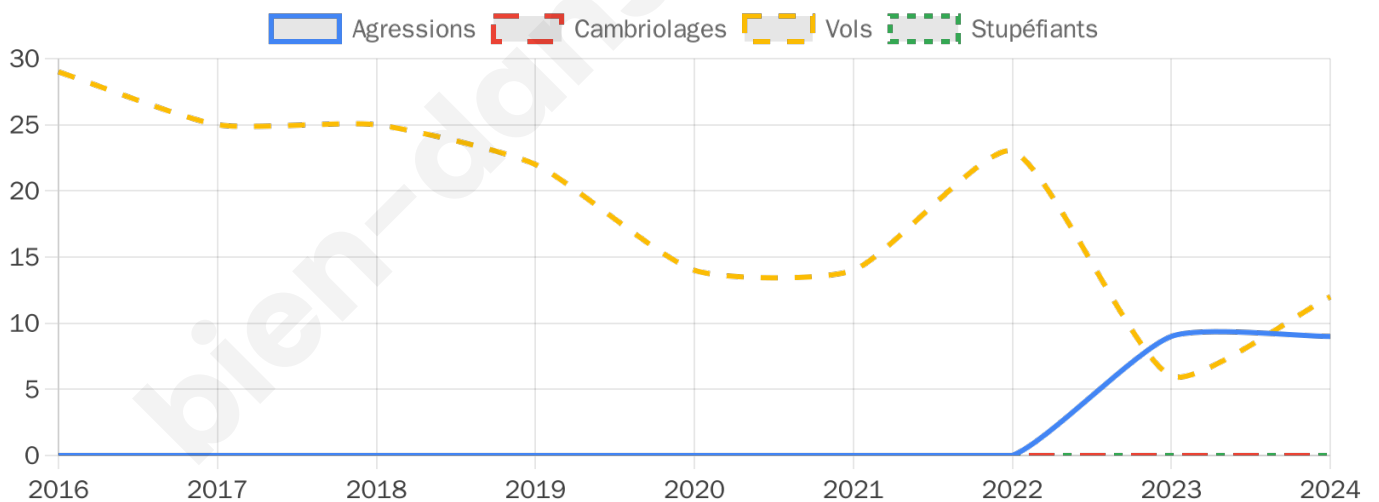

1 242 inscrits

Participation : 67.07%

Votes blancs : 1.68%

Votes nuls : 0.96%

Second tour

	Emmanuel MACRON	60,83 %
	Marine LE PEN	39,17 %

1 242 inscrits

Participation : 66.67%

Votes blancs : 5.19%

Votes nuls : 1.69%

Sécurité

Agressions physiques / sexuelles

9

Cambriolages

0

Vols / dégradations

12

Stupéfiants

0

Evolution du nombre d'infractions

Pour comparer

(en proportion du nombre d'habitants)

Sources : Bases statistiques communale, départementale et régionale de la délinquance enregistrée par la police et la gendarmerie nationales selon les dernières parutions officielles de 2025 portant sur l'année 2024 ([data.gouv](https://data.gouv.fr)).