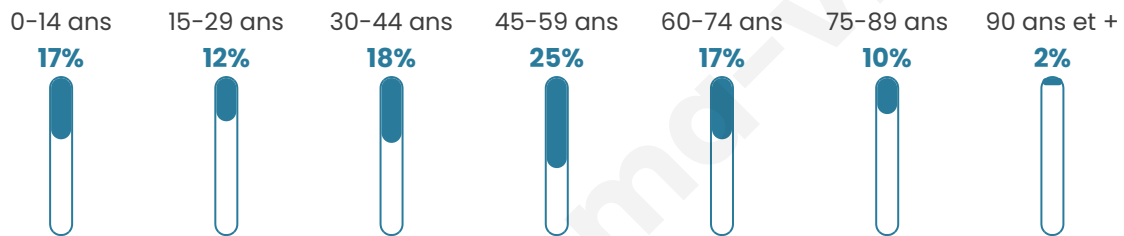

Version web

Ville de Lauterbourg

Présenté par

BIEN dans
ma **VILLE** 

Sommaire

Situation géographique	3
Statistiques sur la population	4
Evolution du nombre d'habitants	4
Tranche d'âge	5
0-14 ans	5
15-29 ans	5
30-44 ans	5
45-59 ans	5
60-74 ans	5
75-89 ans	5
90 ans et +	5
Activité professionnelle	5
Agriculteurs	5
Artisans, Commerçants	5
Cadres et sup.	5
Professions intermédiaires	5
Employé	5
Ouvrier	5
Retraité	5
Autres	5
Niveau de diplôme	6
Sans diplôme ou CEP	6
Brevet, BEPC, DNB	6
CAP-BEP ou équivalent	6
BAC ou équivalent	6
BAC+2	6
BAC+3 ou +4	6
BAC+5 ou plus	6
Composition des ménages	6
Couple sans enfant	6
Couple avec enfant(s)	6
Famille monoparentale	6
Colocation / Autre	6
Personnes seules	6
Profils électoraux	7
Premier tour	7
Sécurité	8
Evolution du nombre d'infractions	8
Pour comparer	9
Services à la population	10
Commerce	10
Éducation	10
Villes autour de Lauterbourg	11

44 ans

Pop active

49%

Taux chômage

7.5%

Pop densité

211 h/km²

Revenu moyen

Tranche d'âge

Activité professionnelle

Niveau de diplôme

Composition des ménages

Profils électoraux

Premier tour

	Emmanuel MACRON	31.20 %
	Marine LE PEN	24.66 %
	Jean-Luc MÉLENCHON	16.89 %
	Éric ZEMMOUR	7.15 %
	Valérie PÉCRESSÉ	5.55 %
	Yannick JADOT	4.93 %
	Jean LASSALLE	3.45 %
	Nicolas DUPONT-AIGNAN	2.34 %
	Anne HIDALGO	1.48 %
	Nathalie ARTHAUD	0.99 %
	Fabien ROUSSEL	0.74 %
	Philippe POUTOU	0.62 %