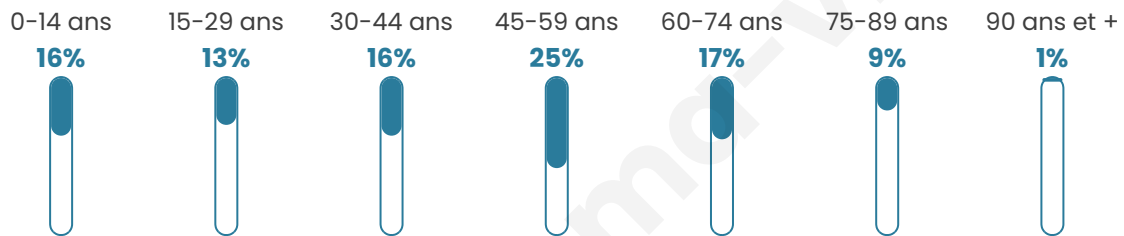

# Statistiques sur la population

Nombre d'habitants

**1 544**

Age moyen

**44 ans**

Pop active

**46.3%**

Taux chômage

**7.8%**

Pop densité

**119 h/km<sup>2</sup>**

Revenu moyen

**25 140 €/an**

## Evolution du nombre d'habitants

Sources : Institut national de la statistique et des études économiques (insee) selon Les dernières parutions officielles de 2024 portant sur les années 2020, 2021 et 2022.

## Tranche d'âge