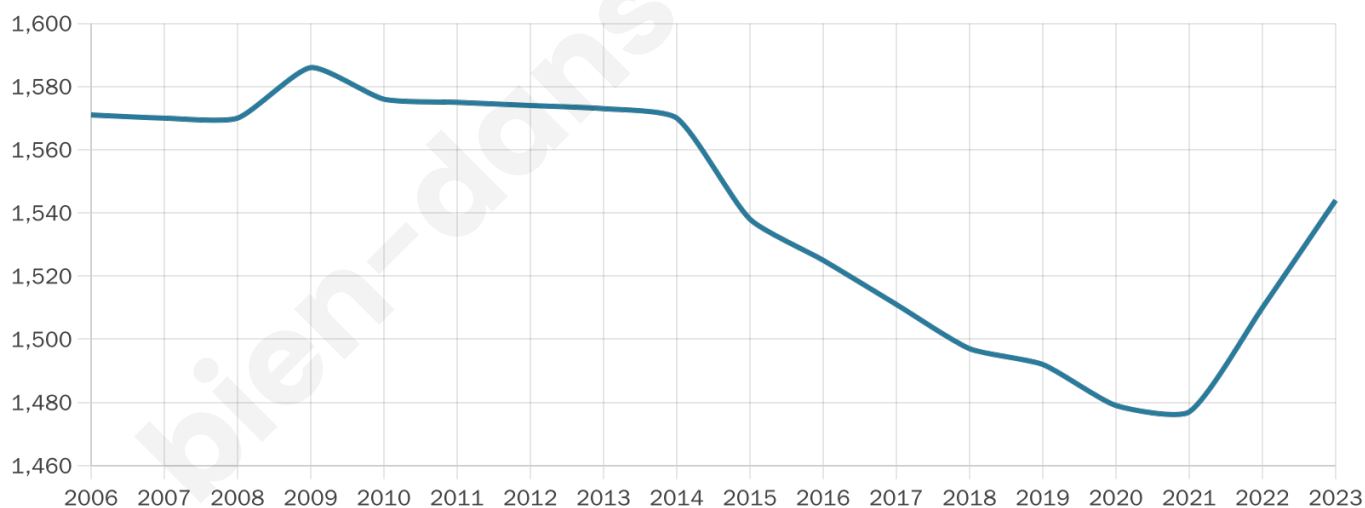

# Statistiques sur la population

Nombre d'habitants

**1 544**

Age moyen

**44 ans**

Pop active

**46.3%**

Taux chômage

**7.8%**

Pop densité

**119 h/km<sup>2</sup>**

Revenu moyen

**25 140 €/an**

## Evolution du nombre d'habitants

Sources : Institut national de la statistique et des études économiques (insee) selon Les dernières parutions officielles de 2024 portant sur les années 2020, 2021 et 2022.