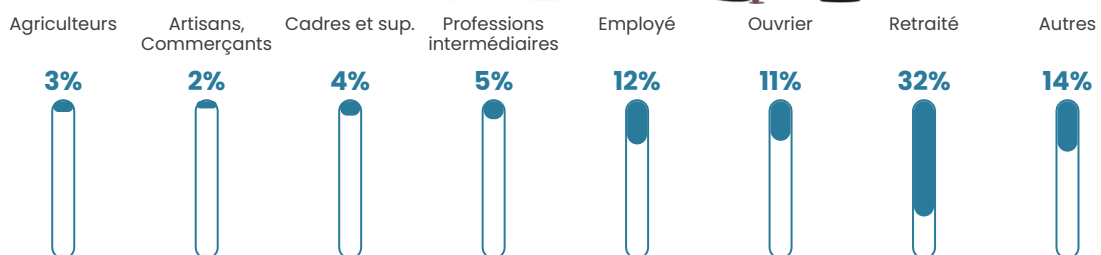

19 840 €/an

Evolution du nombre d'habitants

Sources : Institut national de la statistique et des études économiques (insee) selon Les dernières parutions officielles de 2024 portant sur les années 2020, 2021 et 2022.

Tranche d'âge

Activité professionnelle

Niveau de diplôme

Composition des ménages

Profils électoraux

Premier tour

	Marine LE PEN	26.06 %
	Jean-Luc MÉLENCHON	21.50 %
	Emmanuel MACRON	19.54 %
	Jean LASSALLE	8.31 %
	Éric ZEMMOUR	6.68 %
	Anne HIDALGO	4.89 %
	Yannick JADOT	4.23 %
	Valérie PÉCRESSE	3.09 %
	Fabien ROUSSEL	2.44 %
	Nicolas DUPONT-AIGNAN	1.63 %
	Philippe POUTOU	1.30 %
	Nathalie ARTHAUD	0.33 %