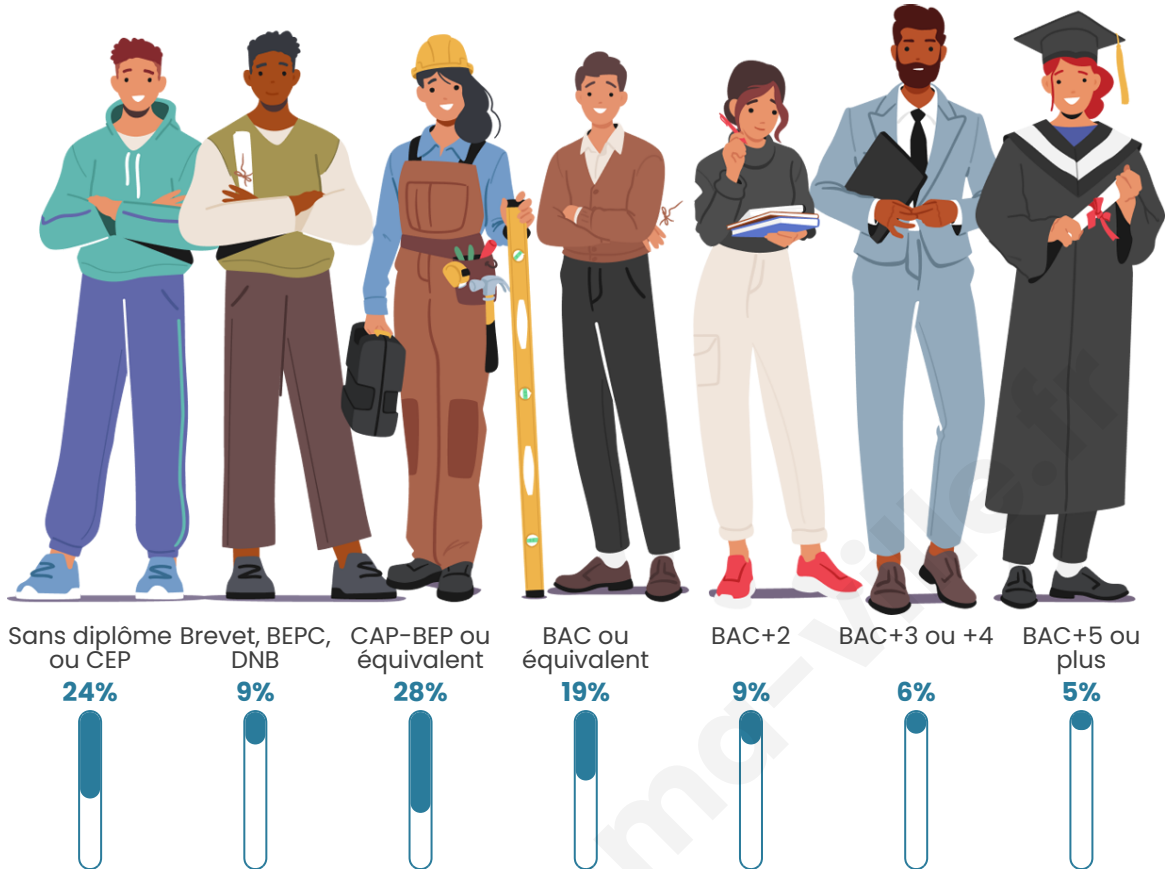

Tranche d'âge

Activité professionnelle

Niveau de diplôme

Composition des ménages

Profils électoraux

Premier tour

	Marine LE PEN	26.06 %
	Jean-Luc MÉLENCHON	21.50 %
	Emmanuel MACRON	19.54 %
	Jean LASSALLE	8.31 %
	Éric ZEMMOUR	6.68 %
	Anne HIDALGO	4.89 %
	Yannick JADOT	4.23 %
	Valérie PÉCRESSE	3.09 %
	Fabien ROUSSEL	2.44 %
	Nicolas DUPONT-AIGNAN	1.63 %
	Philippe POUTOU	1.30 %
	Nathalie ARTHAUD	0.33 %