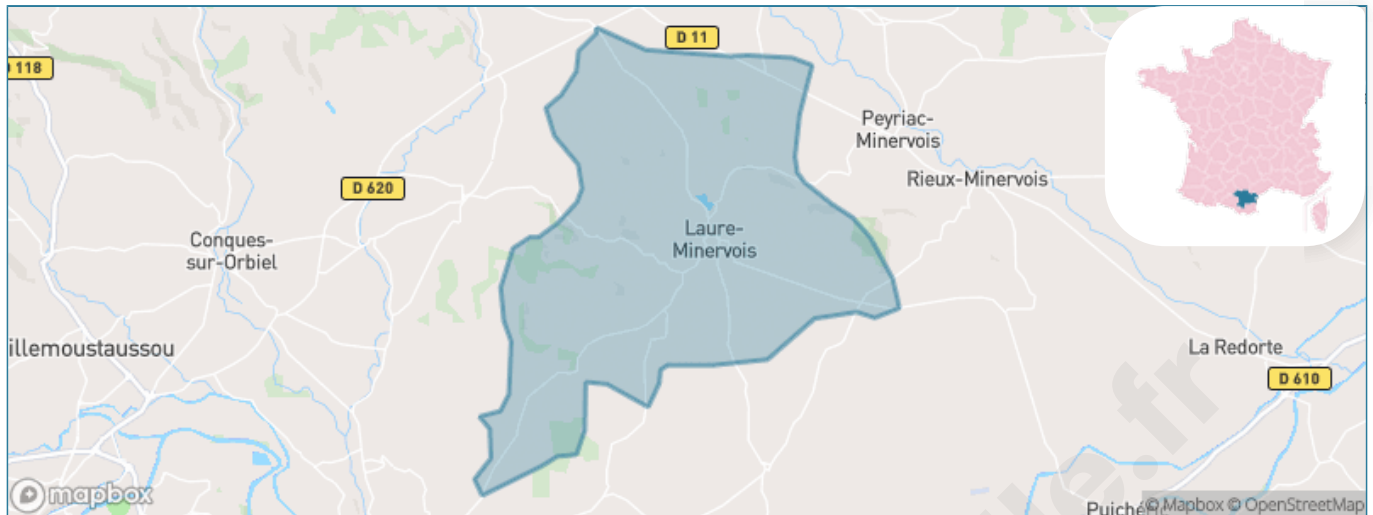

Version web

Ville de Laure-Minervo

Présenté par

BIEN dans
ma **VILLE** 

Sommaire

Situation géographique	3
Statistiques sur la population	4
Evolution du nombre d'habitants	4
Tranche d'âge	5
0-14 ans	5
15-29 ans	5
30-44 ans	5
45-59 ans	5
60-74 ans	5
75-89 ans	5
90 ans et +	5
Activité professionnelle	5
Agriculteurs	5
Artisans, Commerçants	5
Cadres et sup.	5
Professions intermédiaires	5
Employé	5
Ouvrier	5
Retraité	5
Autres	5
Niveau de diplôme	6
Sans diplôme ou CEP	6
Brevet, BEPC, DNB	6
CAP-BEP ou équivalent	6
BAC ou équivalent	6
BAC+2	6
BAC+3 ou +4	6
BAC+5 ou plus	6
Composition des ménages	6
Couple sans enfant	6
Couple avec enfant(s)	6
Famille monoparentale	6
Colocation / Autre	6
Personnes seules	6
Profil électoraux	7
Premier tour	7
Sécurité	8
Evolution du nombre d'infractions	8
Pour comparer	9
Services à la population	10
Commerce	10
Éducation	10
Villes autour de Laure-Minervois	12
Avis sur la ville de Laure-Minervois	13
Moyenne par critère	13
Villes autour de Laure-Minervois	13
Répartition des avis par note	13
Répartition des avis par note	13

Situation géographique

i Informations clés

- **Région** : Occitanie
- **Département** : Aude
- **Code postal** : 11800
- **Superficie** : 39 km²

Statistiques sur la population

Nombre d'habitants

1 061

Age moyen