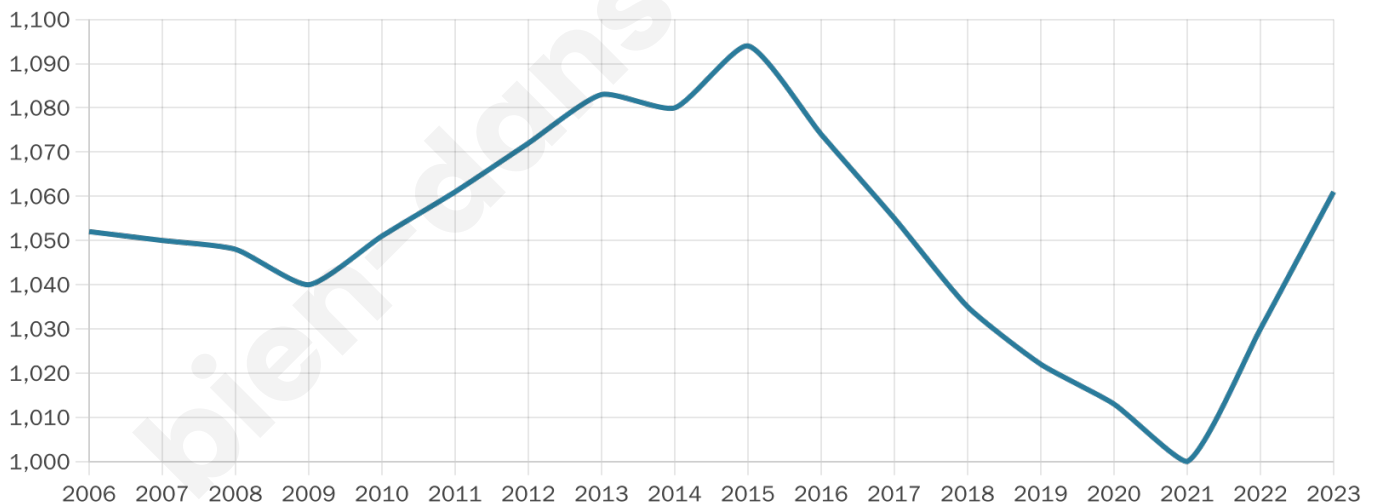

Version web

Ville de Laure-Minervo

Présenté par

BIEN dans
ma **VILLE** 

Sommaire

Situation géographique	3
Statistiques sur la population	4
Evolution du nombre d'habitants	4
Tranche d'âge	5
0-14 ans	5
15-29 ans	5
30-44 ans	5
45-59 ans	5
60-74 ans	5
75-89 ans	5
90 ans et +	5
Activité professionnelle	5
Agriculteurs	5
Artisans, Commerçants	5
Cadres et sup.	5
Professions intermédiaires	5
Employé	5
Ouvrier	5
Retraité	5
Autres	5
Niveau de diplôme	6
Sans diplôme ou CEP	6
Brevet, BEPC, DNB	6
CAP-BEP ou équivalent	6
BAC ou équivalent	6
BAC+2	6
BAC+3 ou +4	6
BAC+5 ou plus	6
Composition des ménages	6
Couple sans enfant	6
Couple avec enfant(s)	6
Famille monoparentale	6
Colocation / Autre	6
Personnes seules	6
Profil électoraux	7
Premier tour	7
Sécurité	8
Evolution du nombre d'infractions	8
Pour comparer	9
Services à la population	10
Commerce	10
Éducation	10
Villes autour de Laure-Minervois	12
Avis sur la ville de Laure-Minervois	13
Moyenne par critère	13
Villes autour de Laure-Minervois	13
Répartition des avis par note	13
Répartition des avis par note	13

49 ans

Pop active

40%

Taux chômage

11.8%

Pop densité

27 h/km²

Revenu moyen

19 840 €/an

Evolution du nombre d'habitants

Sources : Institut national de la statistique et des études économiques (insee) selon Les dernières parutions officielles de 2024 portant sur les années 2020, 2021 et 2022.