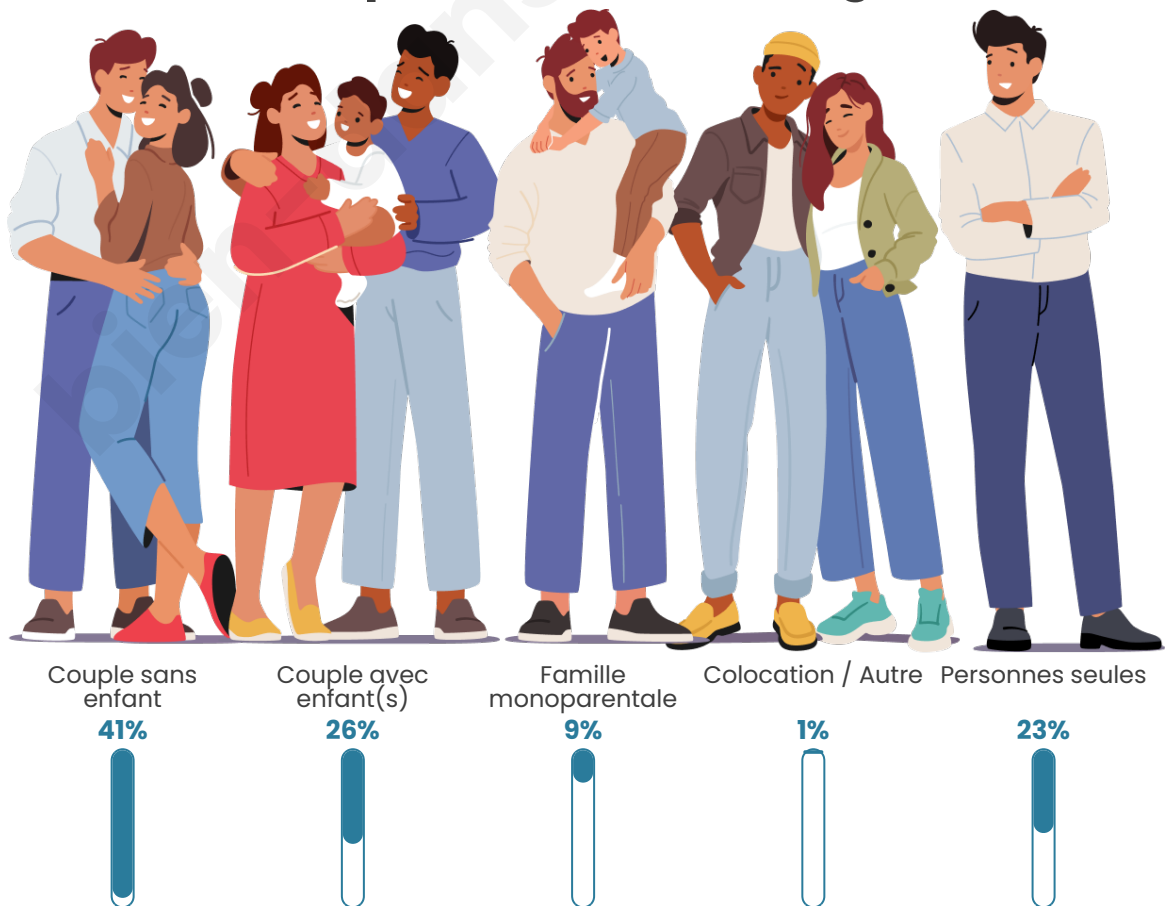

Tranche d'âge

Activité professionnelle

Niveau de diplôme

Composition des ménages

Profils électoraux

Premier tour

	Marine LE PEN	26.06 %
	Jean-Luc MÉLENCHON	21.50 %
	Emmanuel MACRON	19.54 %
	Jean LASSALLE	8.31 %
	Éric ZEMMOUR	6.68 %
	Anne HIDALGO	4.89 %
	Yannick JADOT	4.23 %
	Valérie PÉCRESSE	3.09 %
	Fabien ROUSSEL	2.44 %
	Nicolas DUPONT-AIGNAN	1.63 %
	Philippe POUTOU	1.30 %
	Nathalie ARTHAUD	0.33 %