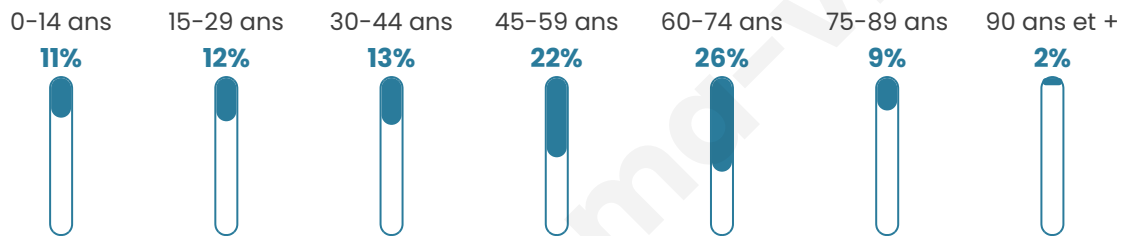

Version web

Ville de Laure-Minervo

Présenté par

BIEN dans
ma **VILLE** 

Sommaire

Situation géographique	3
Statistiques sur la population	4
Evolution du nombre d'habitants	4
Tranche d'âge	5
0-14 ans	5
15-29 ans	5
30-44 ans	5
45-59 ans	5
60-74 ans	5
75-89 ans	5
90 ans et +	5
Activité professionnelle	5
Agriculteurs	5
Artisans, Commerçants	5
Cadres et sup.	5
Professions intermédiaires	5
Employé	5
Ouvrier	5
Retraité	5
Autres	5
Niveau de diplôme	6
Sans diplôme ou CEP	6
Brevet, BEPC, DNB	6
CAP-BEP ou équivalent	6
BAC ou équivalent	6
BAC+2	6
BAC+3 ou +4	6
BAC+5 ou plus	6
Composition des ménages	6
Couple sans enfant	6
Couple avec enfant(s)	6
Famille monoparentale	6
Colocation / Autre	6
Personnes seules	6
Profil électoraux	7
Premier tour	7
Sécurité	8
Evolution du nombre d'infractions	8
Pour comparer	9
Services à la population	10
Commerce	10
Éducation	10
Villes autour de Laure-Minervois	12
Avis sur la ville de Laure-Minervois	13
Moyenne par critère	13
Villes autour de Laure-Minervois	13
Répartition des avis par note	13
Répartition des avis par note	13

49 ans

Pop active

40%

Taux chômage

11.8%

Pop densité

27 h/km²

Revenu moyen

19 840 €/an

Evolution du nombre d'habitants

Sources : Institut national de la statistique et des études économiques (insee) selon Les dernières parutions officielles de 2024 portant sur les années 2020, 2021 et 2022.

Tranche d'âge

Activité professionnelle

Niveau de diplôme

Composition des ménages

Profils électoraux

Premier tour

	Marine LE PEN	26.06 %
	Jean-Luc MÉLENCHON	21.50 %
	Emmanuel MACRON	19.54 %
	Jean LASSALLE	8.31 %
	Éric ZEMMOUR	6.68 %
	Anne HIDALGO	4.89 %
	Yannick JADOT	4.23 %
	Valérie PÉCRESSE	3.09 %
	Fabien ROUSSEL	2.44 %
	Nicolas DUPONT-AIGNAN	1.63 %
	Philippe POUTOU	1.30 %
	Nathalie ARTHAUD	0.33 %