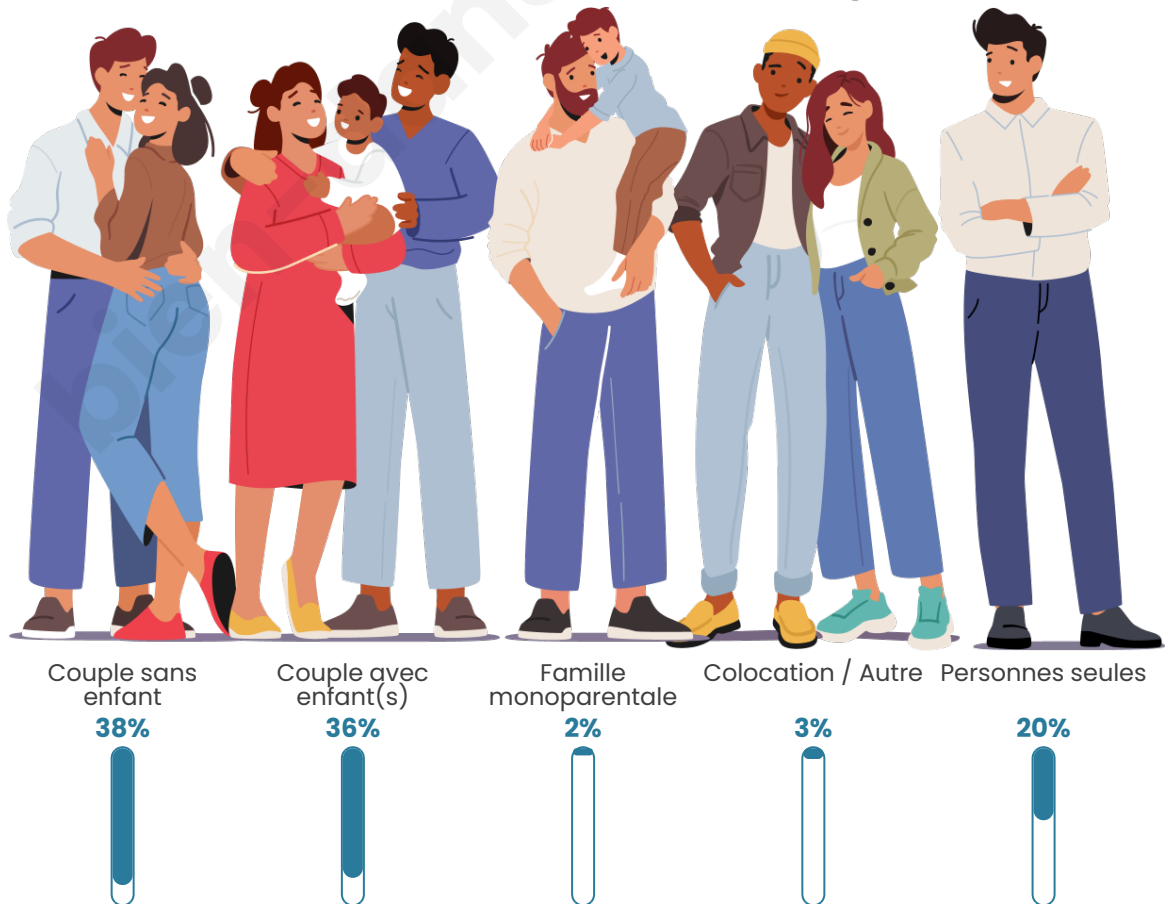

Tranche d'âge

Activité professionnelle

Niveau de diplôme

Composition des ménages

Profils électoraux

Premier tour

	Marine LE PEN	25.57 %
	Jean-Luc MÉLENCHON	22.14 %
	Emmanuel MACRON	20.23 %
	Éric ZEMMOUR	14.89 %
	Jean LASSALLE	6.11 %
	Valérie PÉCRESE	3.82 %
	Nicolas DUPONT-AIGNAN	1.91 %
	Fabien ROUSSEL	1.53 %
	Yannick JADOT	1.53 %
	Philippe POUTOU	1.53 %
	Anne HIDALGO	0.76 %
	Nathalie ARTHAUD	0.00 %