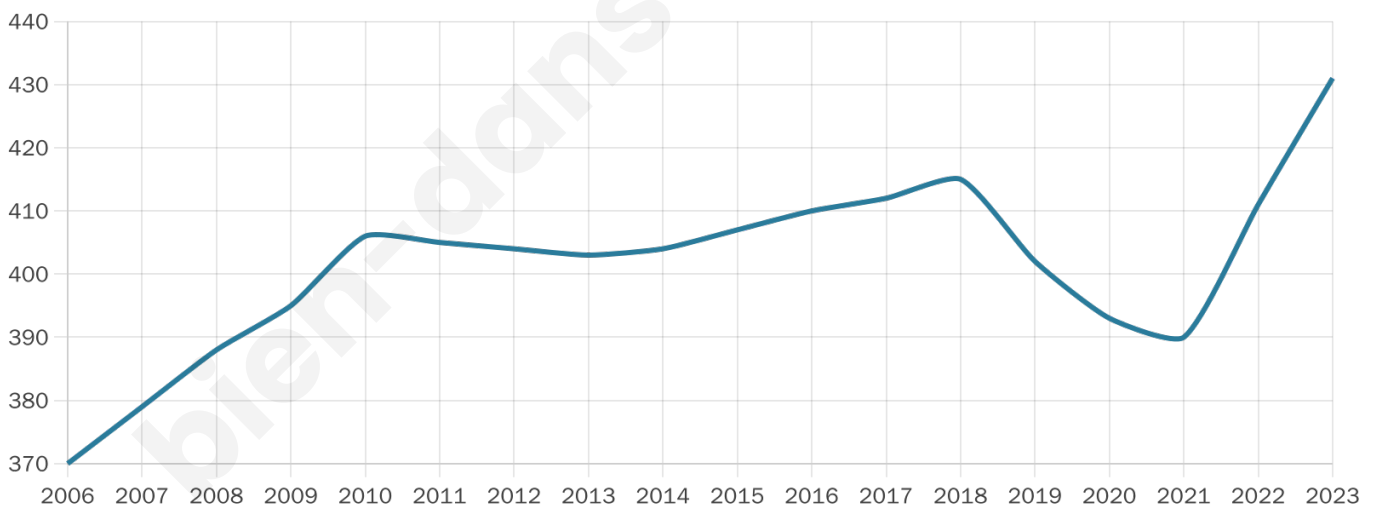

Version web

Ville de Laurabuc

Présenté par

BIEN dans
ma **VILLE** 

Sommaire

Situation géographique	3
Statistiques sur la population	4
Evolution du nombre d'habitants	4
Tranche d'âge	5
0-14 ans	5
15-29 ans	5
30-44 ans	5
45-59 ans	5
60-74 ans	5
75-89 ans	5
90 ans et +	5
Activité professionnelle	5
Agriculteurs	5
Artisans, Commerçants	5
Cadres et sup.	5
Professions intermédiaires	5
Employé	5
Ouvrier	5
Retraité	5
Autres	5
Niveau de diplôme	6
Sans diplôme ou CEP	6
Brevet, BEPC, DNB	6
CAP-BEP ou équivalent	6
BAC ou équivalent	6
BAC+2	6
BAC+3 ou +4	6
BAC+5 ou plus	6
Composition des ménages	6
Couple sans enfant	6
Couple avec enfant(s)	6
Famille monoparentale	6
Colocation / Autre	6
Personnes seules	6
Profils électoraux	7
Premier tour	7
Sécurité	8
Evolution du nombre d'infractions	8
Pour comparer	9
Services à la population	10
Commerce	10
Éducation	10
Villes autour de Laurabuc	11

45 ans

Pop active

42.9%

Taux chômage

10.5%

Pop densité

54 h/km²

Revenu moyen

21 570 €/an

Evolution du nombre d'habitants

Sources : Institut national de la statistique et des études économiques (insee) selon Les dernières parutions officielles de 2024 portant sur les années 2020, 2021 et 2022.