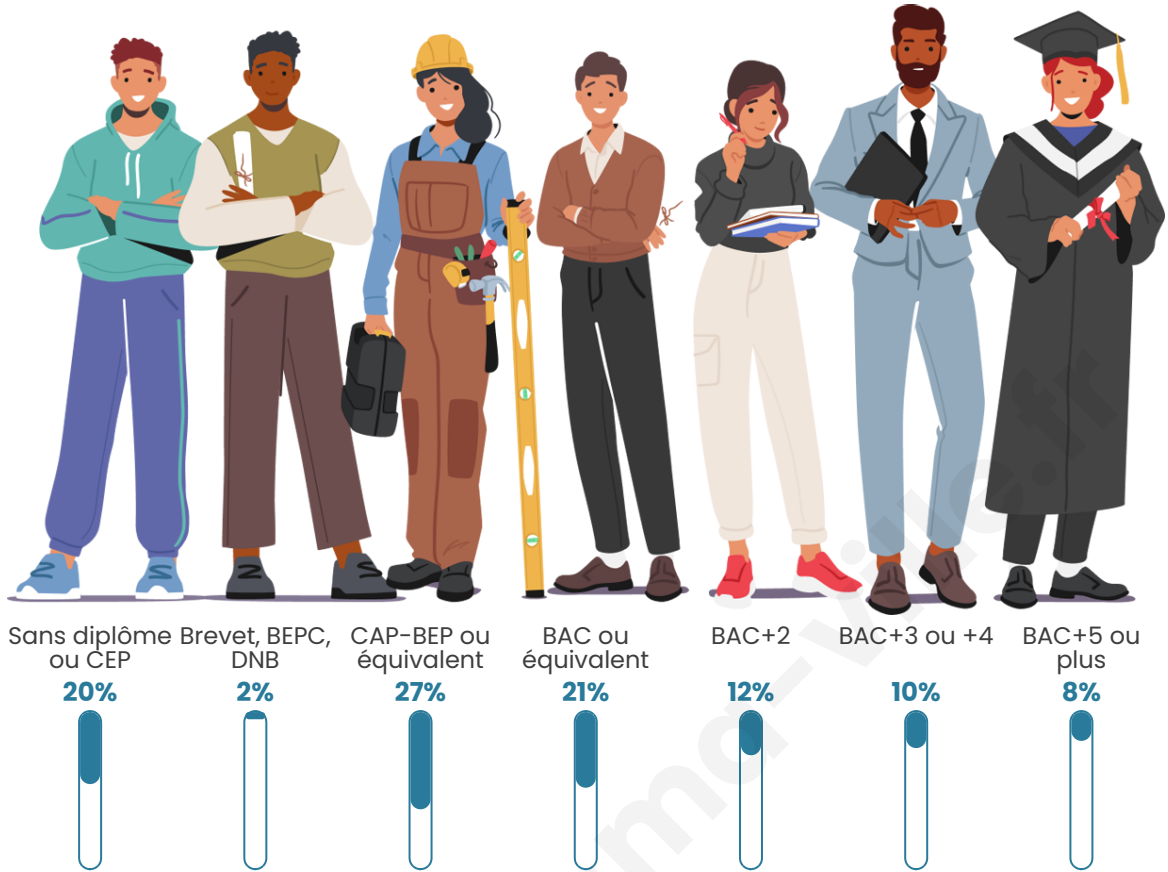

Tranche d'âge

Activité professionnelle

Niveau de diplôme

Composition des ménages

Profils électoraux

Premier tour

	Marine LE PEN	25.57 %
	Jean-Luc MÉLENCHON	22.14 %
	Emmanuel MACRON	20.23 %
	Éric ZEMMOUR	14.89 %
	Jean LASSALLE	6.11 %
	Valérie PÉCRESE	3.82 %
	Nicolas DUPONT-AIGNAN	1.91 %
	Fabien ROUSSEL	1.53 %
	Yannick JADOT	1.53 %
	Philippe POUTOU	1.53 %
	Anne HIDALGO	0.76 %
	Nathalie ARTHAUD	0.00 %