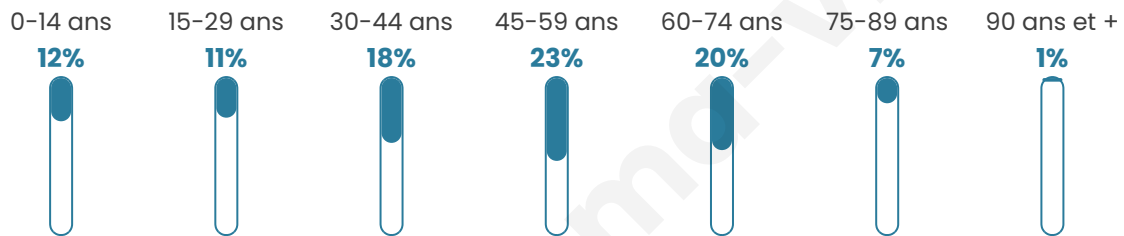

Version web

Ville de Laurabuc

Présenté par

BIEN dans
ma **VILLE** 

Sommaire

Situation géographique	3
Statistiques sur la population	4
Evolution du nombre d'habitants	4
Tranche d'âge	5
0-14 ans	5
15-29 ans	5
30-44 ans	5
45-59 ans	5
60-74 ans	5
75-89 ans	5
90 ans et +	5
Activité professionnelle	5
Agriculteurs	5
Artisans, Commerçants	5
Cadres et sup.	5
Professions intermédiaires	5
Employé	5
Ouvrier	5
Retraité	5
Autres	5
Niveau de diplôme	6
Sans diplôme ou CEP	6
Brevet, BEPC, DNB	6
CAP-BEP ou équivalent	6
BAC ou équivalent	6
BAC+2	6
BAC+3 ou +4	6
BAC+5 ou plus	6
Composition des ménages	6
Couple sans enfant	6
Couple avec enfant(s)	6
Famille monoparentale	6
Colocation / Autre	6
Personnes seules	6
Profils électoraux	7
Premier tour	7
Sécurité	8
Evolution du nombre d'infractions	8
Pour comparer	9
Services à la population	10
Commerce	10
Éducation	10
Villes autour de Laurabuc	11

45 ans

Pop active

42.9%

Taux chômage

10.5%

Pop densité

54 h/km²

Revenu moyen

21 570 €/an

Evolution du nombre d'habitants

Sources : Institut national de la statistique et des études économiques (insee) selon Les dernières parutions officielles de 2024 portant sur les années 2020, 2021 et 2022.

Tranche d'âge

Activité professionnelle

Niveau de diplôme

Composition des ménages

Profils électoraux

Premier tour

	Marine LE PEN	25.57 %
	Jean-Luc MÉLENCHON	22.14 %
	Emmanuel MACRON	20.23 %
	Éric ZEMMOUR	14.89 %
	Jean LASSALLE	6.11 %
	Valérie PÉCRESE	3.82 %
	Nicolas DUPONT-AIGNAN	1.91 %
	Fabien ROUSSEL	1.53 %
	Yannick JADOT	1.53 %
	Philippe POUTOU	1.53 %
	Anne HIDALGO	0.76 %
	Nathalie ARTHAUD	0.00 %