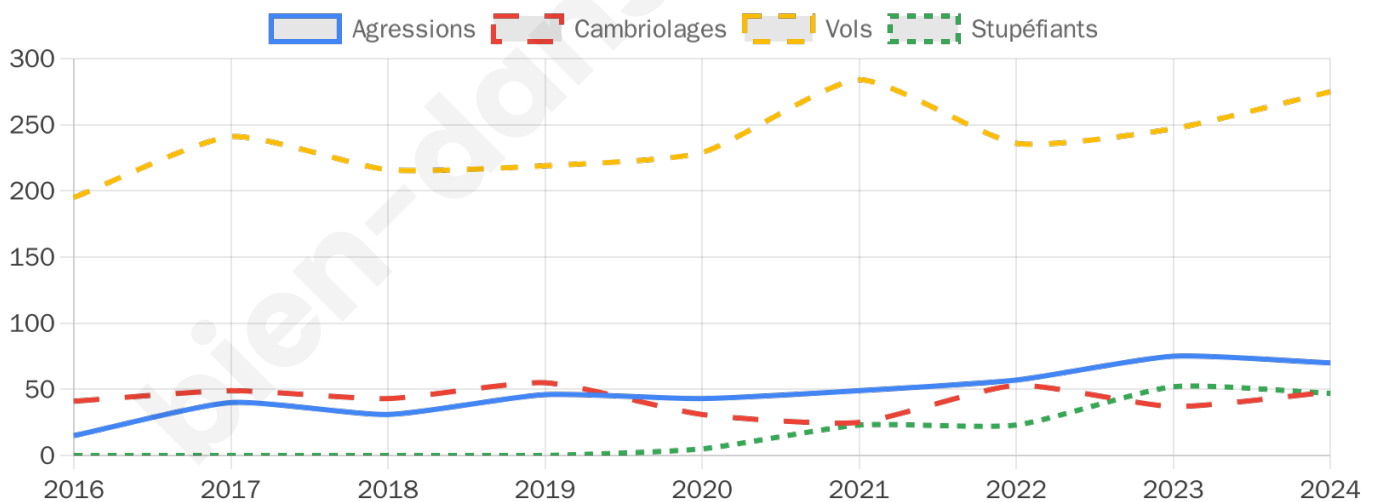

6 108 inscrits

Participation : 77.28%

Votes blancs : 1.10%

Votes nuls : 0.57%

Second tour

	Emmanuel MACRON	61,92 %
	Marine LE PEN	38,08 %

6 112 inscrits

Participation : 73.38%

Votes blancs : 7.16%

Votes nuls : 2.9%

Sécurité

Agressions physiques / sexuelles

70

Cambriolages

48

Vols / dégradations

275

Stupéfiants

47

Evolution du nombre d'infractions

Pour comparer

(en proportion du nombre d'habitants)

Sources : Bases statistiques communale, départementale et régionale de la délinquance enregistrée par la police et la gendarmerie nationales selon les dernières parutions officielles de 2025 portant sur l'année 2024 ([data.gouv](https://data.gouv.fr)).