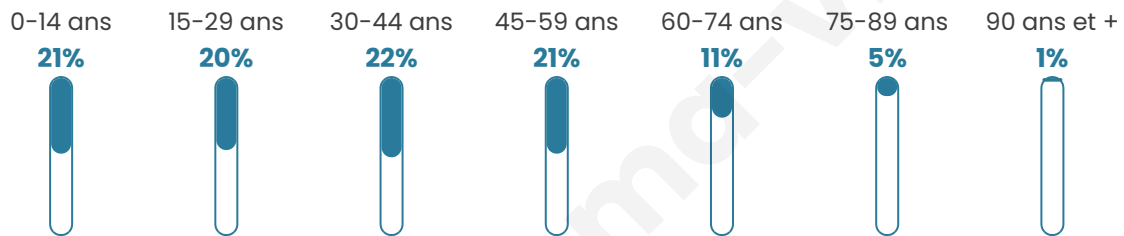

Nombre d'habitants

9 173

Age moyen

37 ans

Pop active

52.6%

Taux chômage

7.1%

Pop densité

1 310 h/km²

Revenu moyen

23 290 €/an

Evolution du nombre d'habitants

Sources : Institut national de la statistique et des études économiques (insee) selon Les dernières parutions officielles de 2024 portant sur les années 2020, 2021 et 2022.

Tranche d'âge

Activité professionnelle

Niveau de diplôme

Composition des ménages

Profils électoraux

Premier tour

	Emmanuel MACRON	26.16 %
	Jean-Luc MÉLENCHON	25.73 %
	Marine LE PEN	19.87 %
	Éric ZEMMOUR	7.13 %
	Yannick JADOT	5.26 %
	Jean LASSALLE	4.93 %
	Valérie PÉCRESE	3.06 %
	Anne HIDALGO	2.74 %
	Fabien ROUSSEL	2.46 %
	Nicolas DUPONT-AIGNAN	1.81 %
	Philippe POUTOU	0.52 %
	Nathalie ARTHAUD	0.34 %