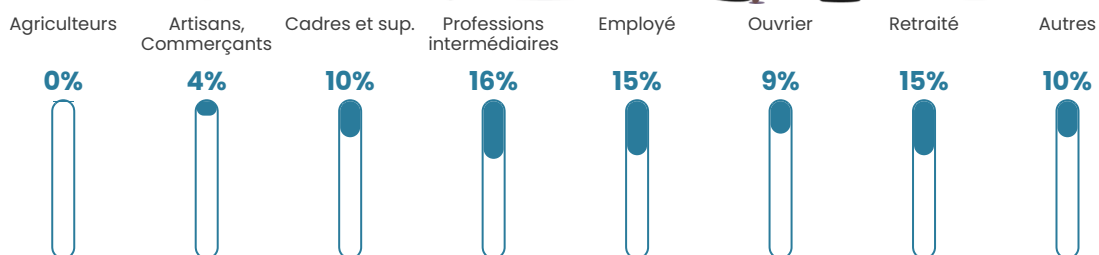

Pop densité

1 310 h/km²

Revenu moyen

23 290 €/an

Evolution du nombre d'habitants

Sources : Institut national de la statistique et des études économiques (insee) selon Les dernières parutions officielles de 2024 portant sur les années 2020, 2021 et 2022.

Tranche d'âge

Activité professionnelle

Niveau de diplôme

Composition des ménages

Profils électoraux

Premier tour

	Emmanuel MACRON	26.16 %
	Jean-Luc MÉLENCHON	25.73 %
	Marine LE PEN	19.87 %
	Éric ZEMMOUR	7.13 %
	Yannick JADOT	5.26 %
	Jean LASSALLE	4.93 %
	Valérie PÉCRESE	3.06 %
	Anne HIDALGO	2.74 %
	Fabien ROUSSEL	2.46 %
	Nicolas DUPONT-AIGNAN	1.81 %
	Philippe POUTOU	0.52 %
	Nathalie ARTHAUD	0.34 %