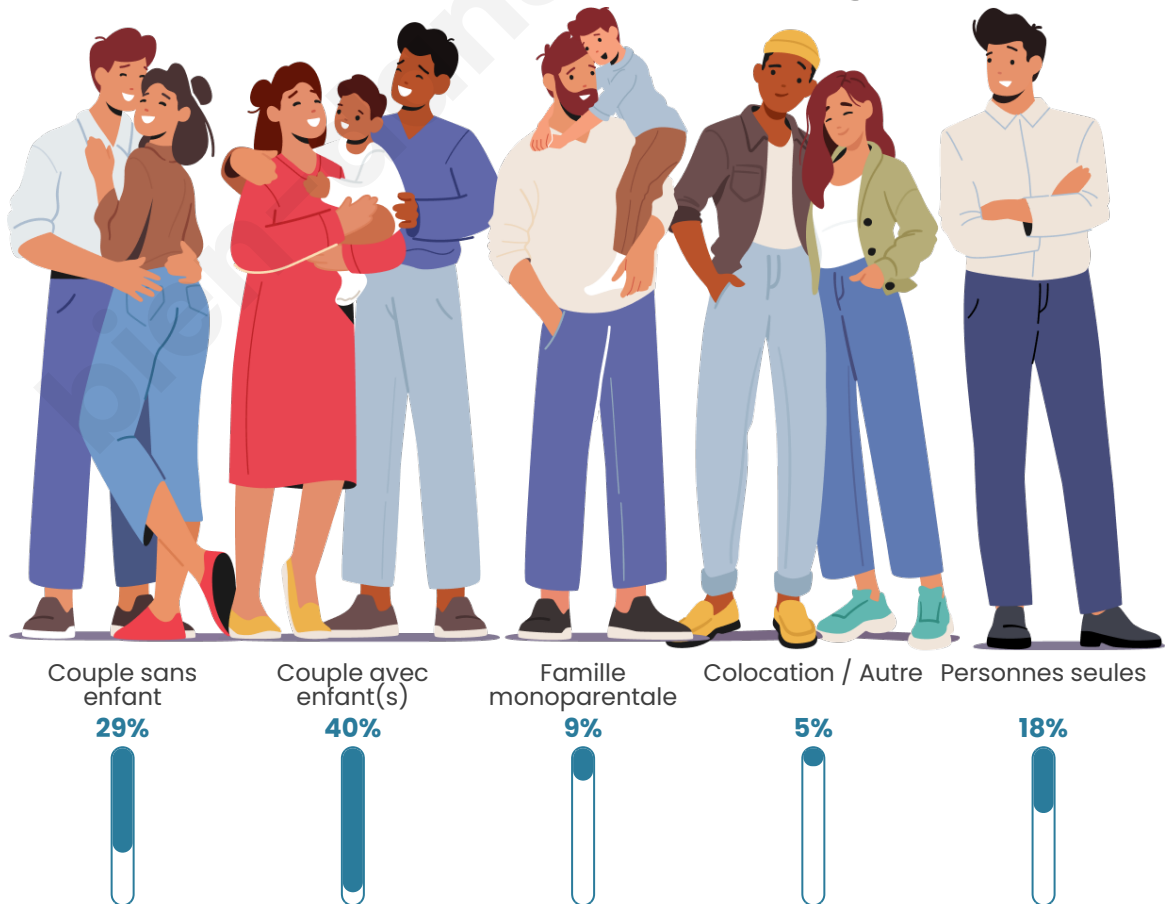

Nombre d'habitants

9 173

Age moyen

37 ans

Pop active

52.6%

Taux chômage

7.1%

Tranche d'âge

Activité professionnelle

Niveau de diplôme

Composition des ménages

Profils électoraux

Premier tour

	Emmanuel MACRON	26.16 %
	Jean-Luc MÉLENCHON	25.73 %
	Marine LE PEN	19.87 %
	Éric ZEMMOUR	7.13 %
	Yannick JADOT	5.26 %
	Jean LASSALLE	4.93 %
	Valérie PÉCRESE	3.06 %
	Anne HIDALGO	2.74 %
	Fabien ROUSSEL	2.46 %
	Nicolas DUPONT-AIGNAN	1.81 %
	Philippe POUTOU	0.52 %
	Nathalie ARTHAUD	0.34 %