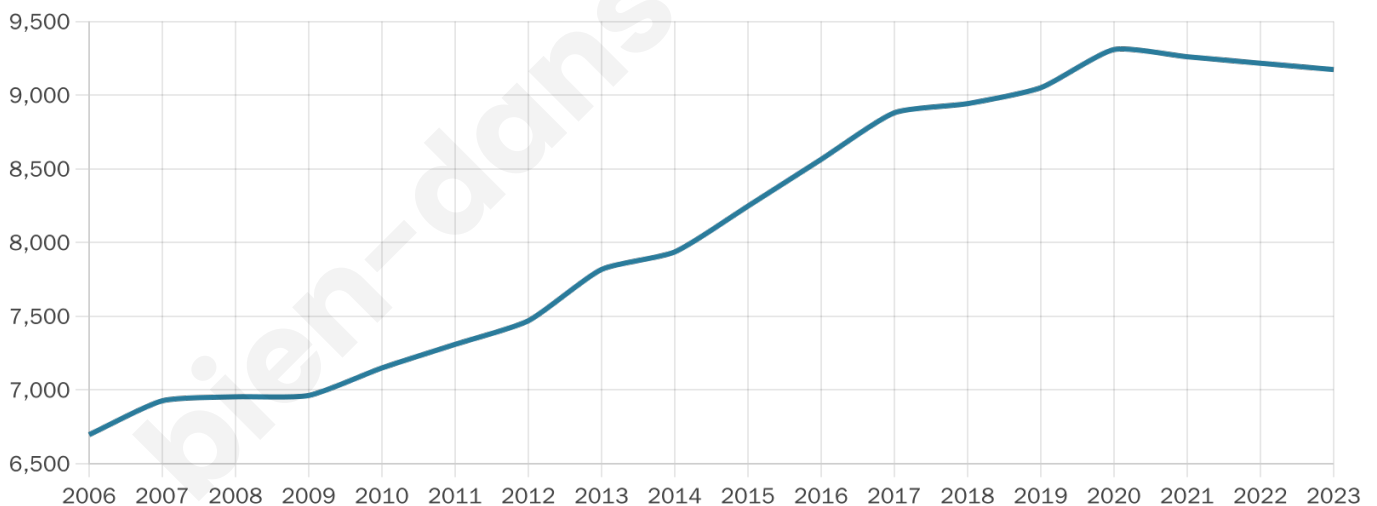

Nombre d'habitants

9 173

Age moyen

37 ans

Pop active

52.6%

Taux chômage

7.1%

Pop densité

1 310 h/km²

Revenu moyen

23 290 €/an

Evolution du nombre d'habitants

Sources : Institut national de la statistique et des études économiques (insee) selon Les dernières parutions officielles de 2024 portant sur les années 2020, 2021 et 2022.

Tranche d'âge

Activité professionnelle

Niveau de diplôme

Composition des ménages

Profils électoraux

Premier tour

	Emmanuel MACRON	26.16 %
	Jean-Luc MÉLENCHON	25.73 %
	Marine LE PEN	19.87 %
	Éric ZEMMOUR	7.13 %
	Yannick JADOT	5.26 %
	Jean LASSALLE	4.93 %
	Valérie PÉCRESE	3.06 %
	Anne HIDALGO	2.74 %
	Fabien ROUSSEL	2.46 %
	Nicolas DUPONT-AIGNAN	1.81 %
	Philippe POUTOU	0.52 %
	Nathalie ARTHAUD	0.34 %