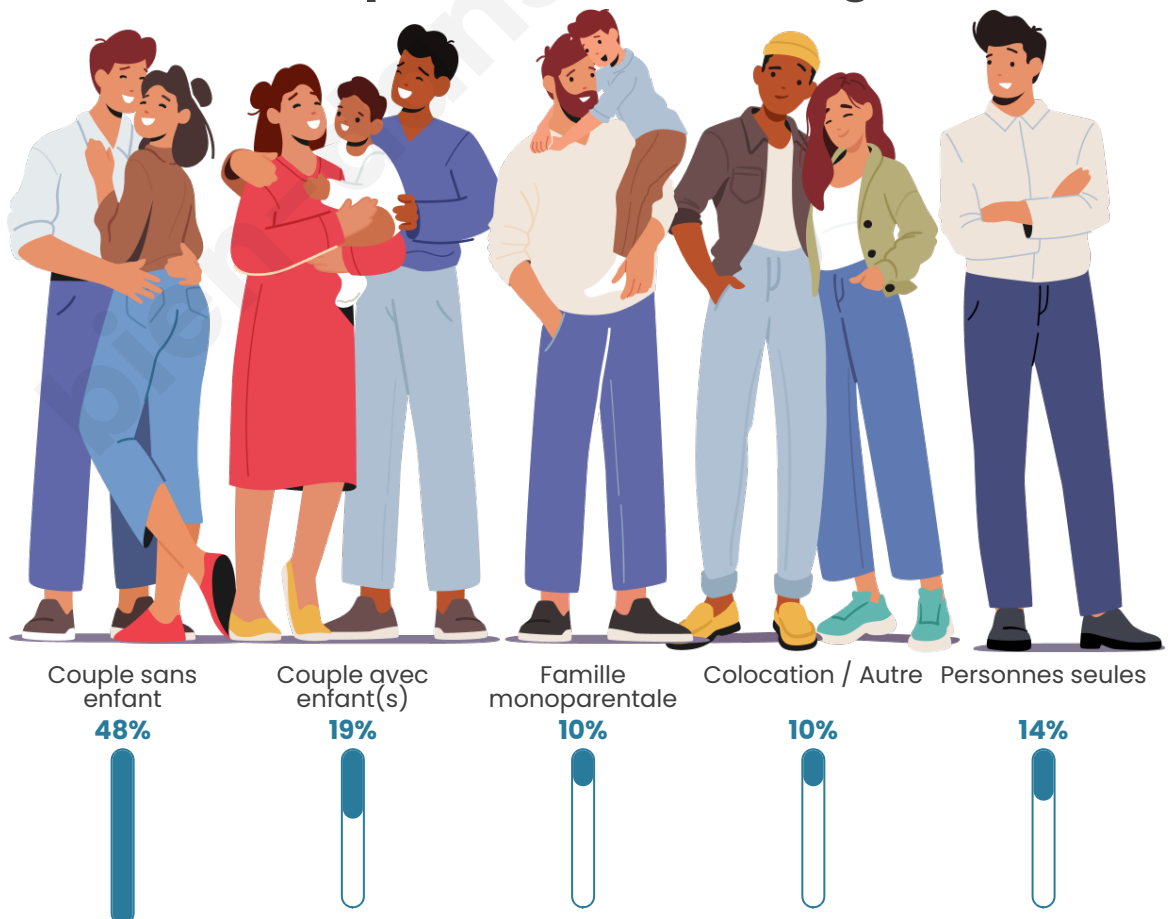

Tranche d'âge

Activité professionnelle

Niveau de diplôme

Composition des ménages

Profils électoraux

Premier tour

	Marine LE PEN	31.61 %
	Emmanuel MACRON	21.84 %
	Jean-Luc MÉLENCHON	17.82 %
	Jean LASSALLE	10.34 %
	Éric ZEMMOUR	9.20 %
	Valérie PÉCRESSE	2.30 %
	Fabien ROUSSEL	1.72 %
	Anne HIDALGO	1.72 %
	Nicolas DUPONT-AIGNAN	1.72 %
	Yannick JADOT	1.15 %
	Philippe POUTOU	0.57 %
	Nathalie ARTHAUD	0.00 %