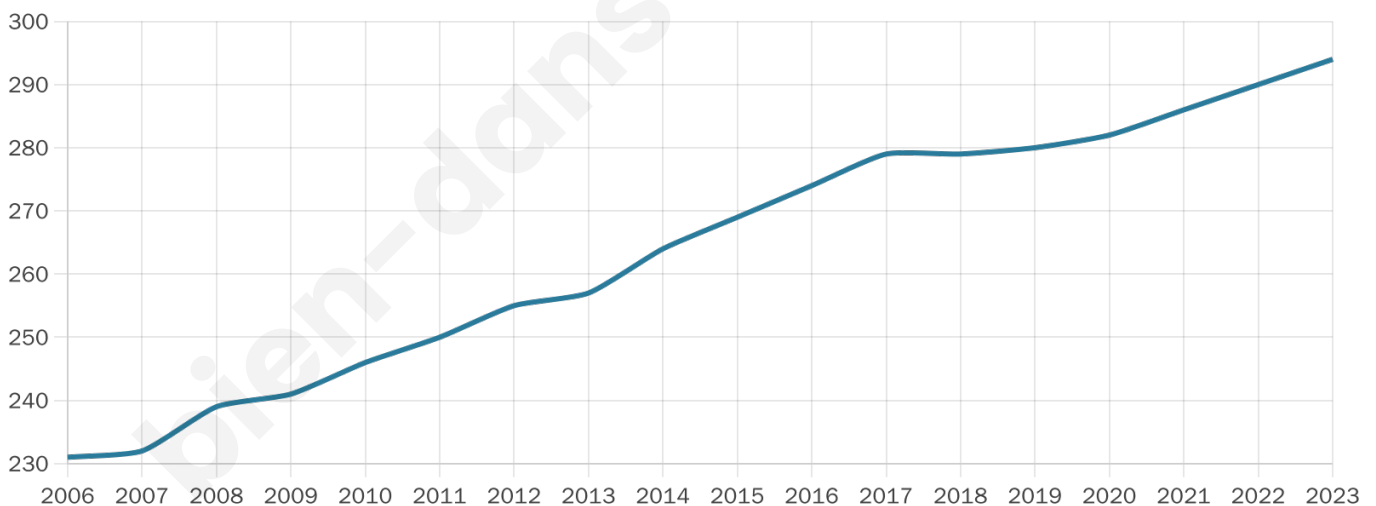

Version web

Ville de Laujuzan

Présenté par

BIEN dans
ma **VILLE** 

Sommaire

Situation géographique	3
Statistiques sur la population	4
Evolution du nombre d'habitants	4
Tranche d'âge	5
0-14 ans	5
15-29 ans	5
30-44 ans	5
45-59 ans	5
60-74 ans	5
75-89 ans	5
90 ans et +	5
Activité professionnelle	5
Agriculteurs	5
Artisans, Commerçants	5
Cadres et sup.	5
Professions intermédiaires	5
Employé	5
Ouvrier	5
Retraité	5
Autres	5
Niveau de diplôme	6
Sans diplôme ou CEP	6
Brevet, BEPC, DNB	6
CAP-BEP ou équivalent	6
BAC ou équivalent	6
BAC+2	6
BAC+3 ou +4	6
BAC+5 ou plus	6
Composition des ménages	6
Couple sans enfant	6
Couple avec enfant(s)	6
Famille monoparentale	6
Colocation / Autre	6
Personnes seules	6
Profils électoraux	7
Premier tour	7
Sécurité	8
Evolution du nombre d'infractions	8
Pour comparer	9
Services à la population	10
Commerce	10
Éducation	10
Villes autour de Laujuzan	11

Situation géographique

i Informations clés

- **Région** : Occitanie
- **Département** : Gers
- **Code postal** : 32110
- **Superficie** : 11 km²

Statistiques sur la population

Nombre d'habitants

294

Age moyen

46 ans

Pop active

45.2%

Taux chômage

8.4%

Pop densité

27 h/km²

Revenu moyen

21 960 €/an

Evolution du nombre d'habitants

Sources : Institut national de la statistique et des études économiques (insee) selon Les dernières parutions officielles de 2024 portant sur les années 2020, 2021 et 2022.