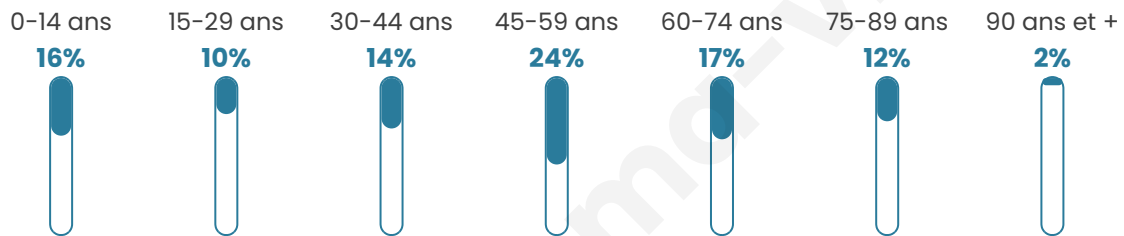

46 ans

Pop active

45.2%

Taux chômage

8.4%

Pop densité

27 h/km²

Revenu moyen

21 960 €/an

Evolution du nombre d'habitants

Sources : Institut national de la statistique et des études économiques (insee) selon Les dernières parutions officielles de 2024 portant sur les années 2020, 2021 et 2022.

Tranche d'âge

Activité professionnelle

Niveau de diplôme

Composition des ménages

Profils électoraux

Premier tour

	Marine LE PEN	31.61 %
	Emmanuel MACRON	21.84 %
	Jean-Luc MÉLENCHON	17.82 %
	Jean LASSALLE	10.34 %
	Éric ZEMMOUR	9.20 %
	Valérie PÉCRESSE	2.30 %
	Fabien ROUSSEL	1.72 %
	Anne HIDALGO	1.72 %
	Nicolas DUPONT-AIGNAN	1.72 %
	Yannick JADOT	1.15 %
	Philippe POUTOU	0.57 %
	Nathalie ARTHAUD	0.00 %