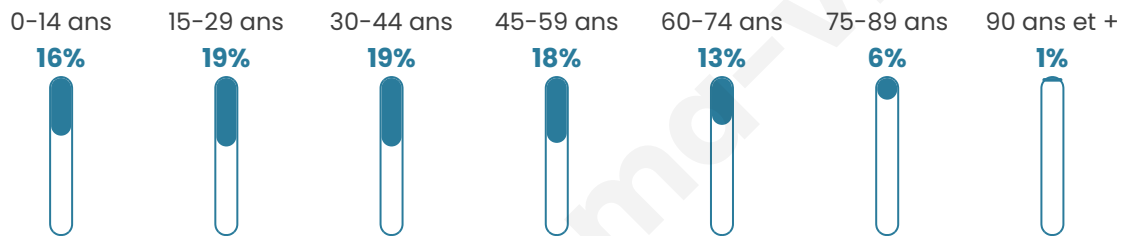

39 ans

Pop active

44.4%

Taux chômage

6.4%

Pop densité

201 h/km²

Revenu moyen

22 960 €/an

Evolution du nombre d'habitants

Sources : Institut national de la statistique et des études économiques (insee) selon Les dernières parutions officielles de 2024 portant sur les années 2020, 2021 et 2022.

Tranche d'âge

Activité professionnelle

Niveau de diplôme

Composition des ménages

Profils électoraux

Premier tour

	Marine LE PEN	34.59 %
	Jean-Luc MÉLENCHON	19.60 %
	Emmanuel MACRON	18.62 %
	Éric ZEMMOUR	9.11 %
	Jean LASSALLE	3.57 %
	Valérie PÉCRESSE	3.47 %
	Fabien ROUSSEL	2.93 %
	Nicolas DUPONT-AIGNAN	2.80 %
	Yannick JADOT	2.74 %
	Anne HIDALGO	1.49 %
	Philippe POUTOU	0.58 %
	Nathalie ARTHAUD	0.49 %