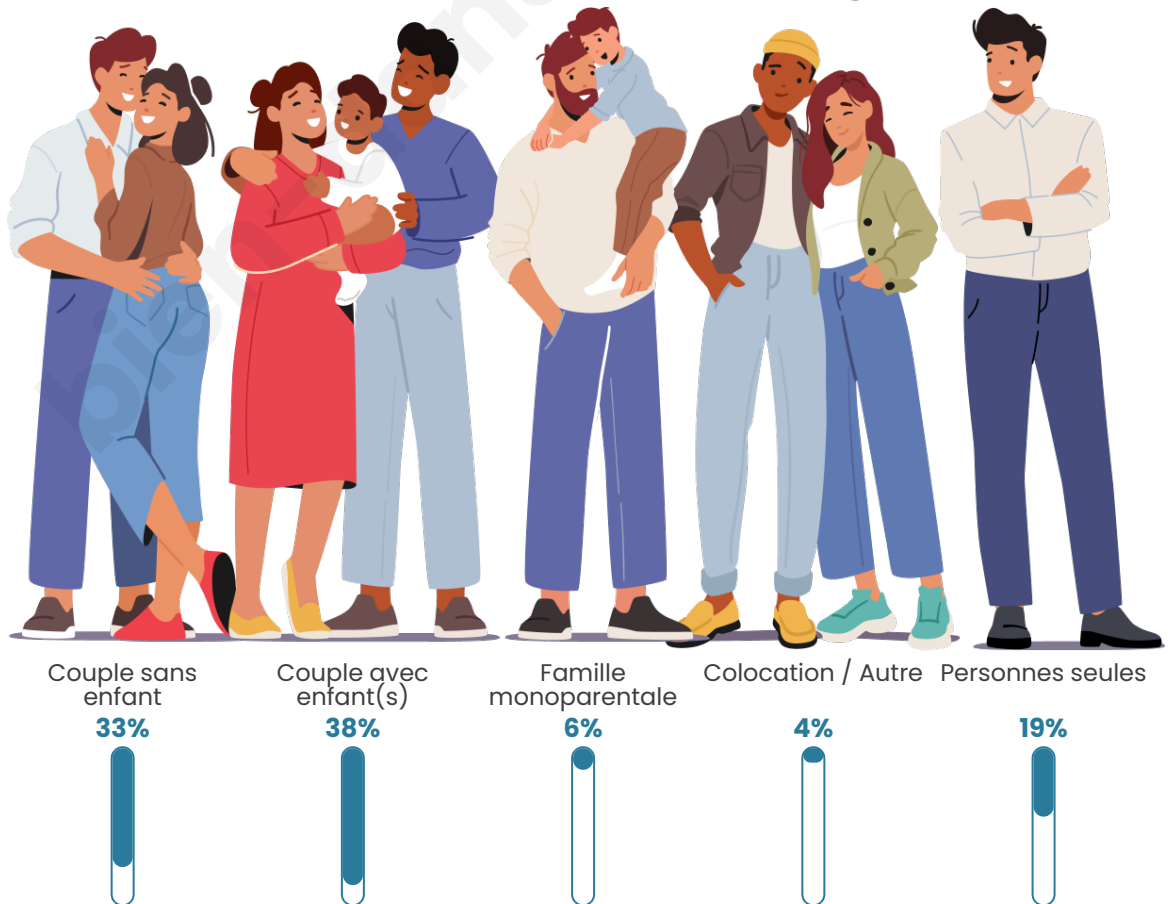

Tranche d'âge

Activité professionnelle

Niveau de diplôme

Composition des ménages

Profils électoraux

Premier tour

	Marine LE PEN	34.59 %
	Jean-Luc MÉLENCHON	19.60 %
	Emmanuel MACRON	18.62 %
	Éric ZEMMOUR	9.11 %
	Jean LASSALLE	3.57 %
	Valérie PÉCRESSE	3.47 %
	Fabien ROUSSEL	2.93 %
	Nicolas DUPONT-AIGNAN	2.80 %
	Yannick JADOT	2.74 %
	Anne HIDALGO	1.49 %
	Philippe POUTOU	0.58 %
	Nathalie ARTHAUD	0.49 %