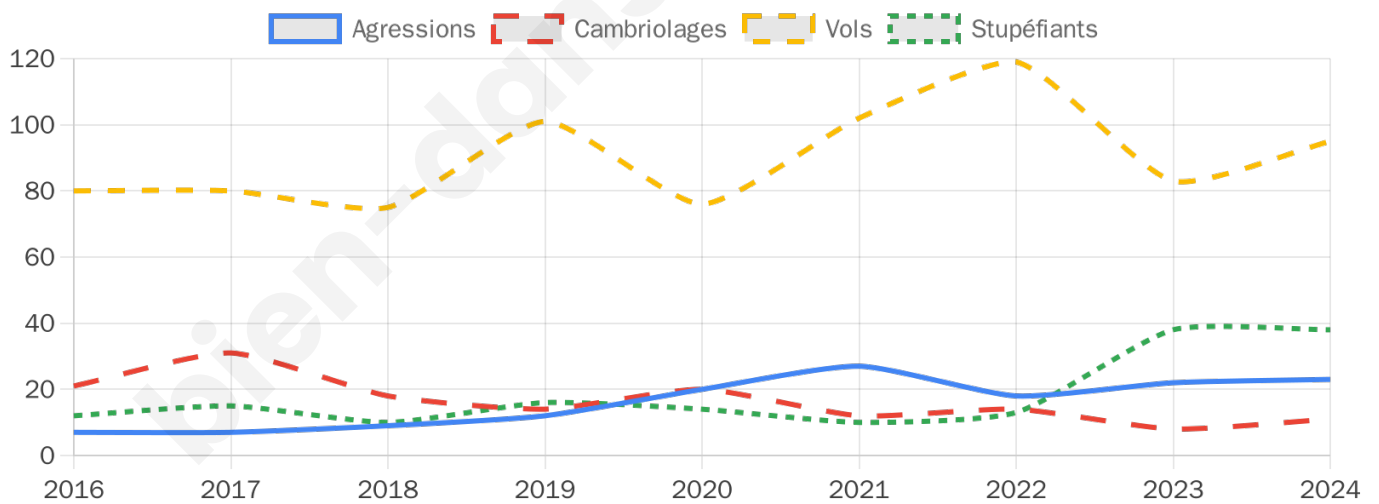

4 311 inscrits

Participation : 77.62%

Votes blancs : 1.32%

Votes nuls : 0.63%

Second tour

	Emmanuel MACRON	39,74 %
	Marine LE PEN	60,26 %

4 313 inscrits

Participation : 76.12%

Votes blancs : 4.57%

Votes nuls : 4.69%

Sécurité

Agressions physiques / sexuelles

23

Cambriolages

11

Vols / dégradations

95

Stupéfiants

38

Evolution du nombre d'infractions

Pour comparer

(en proportion du nombre d'habitants)

Sources : Bases statistiques communale, départementale et régionale de la délinquance enregistrée par la police et la gendarmerie nationales selon les dernières parutions officielles de 2025 portant sur l'année 2024 ([data.gouv](https://data.gouv.fr)).