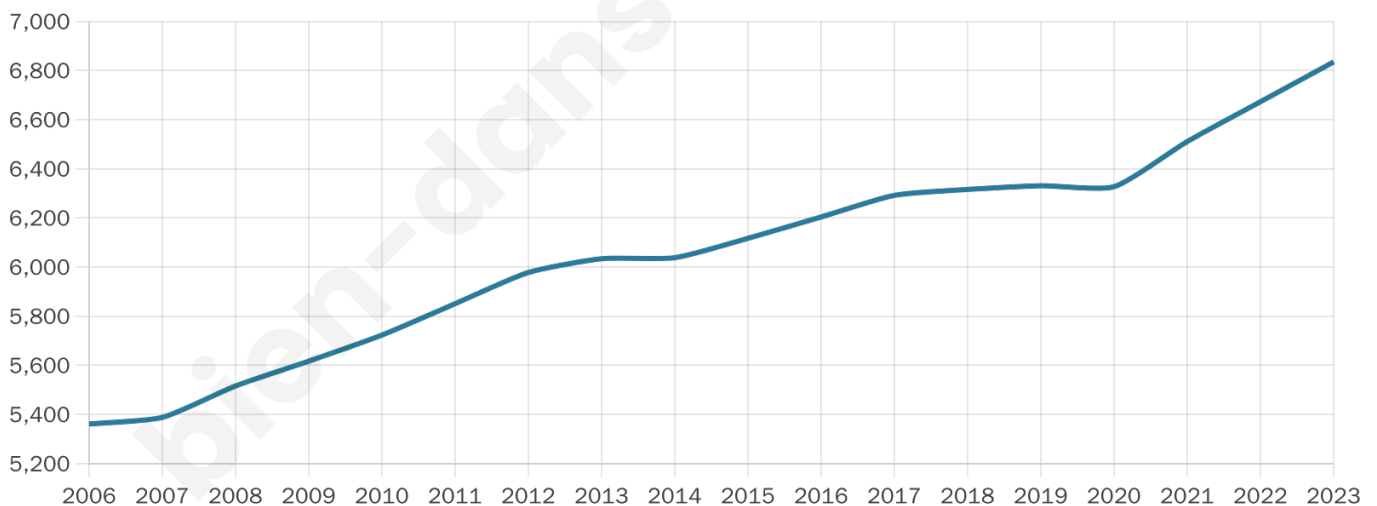

39 ans

Pop active

44.4%

Taux chômage

6.4%

Pop densité

201 h/km²

Revenu moyen

22 960 €/an

Evolution du nombre d'habitants

Sources : Institut national de la statistique et des études économiques (insee) selon Les dernières parutions officielles de 2024 portant sur les années 2020, 2021 et 2022.