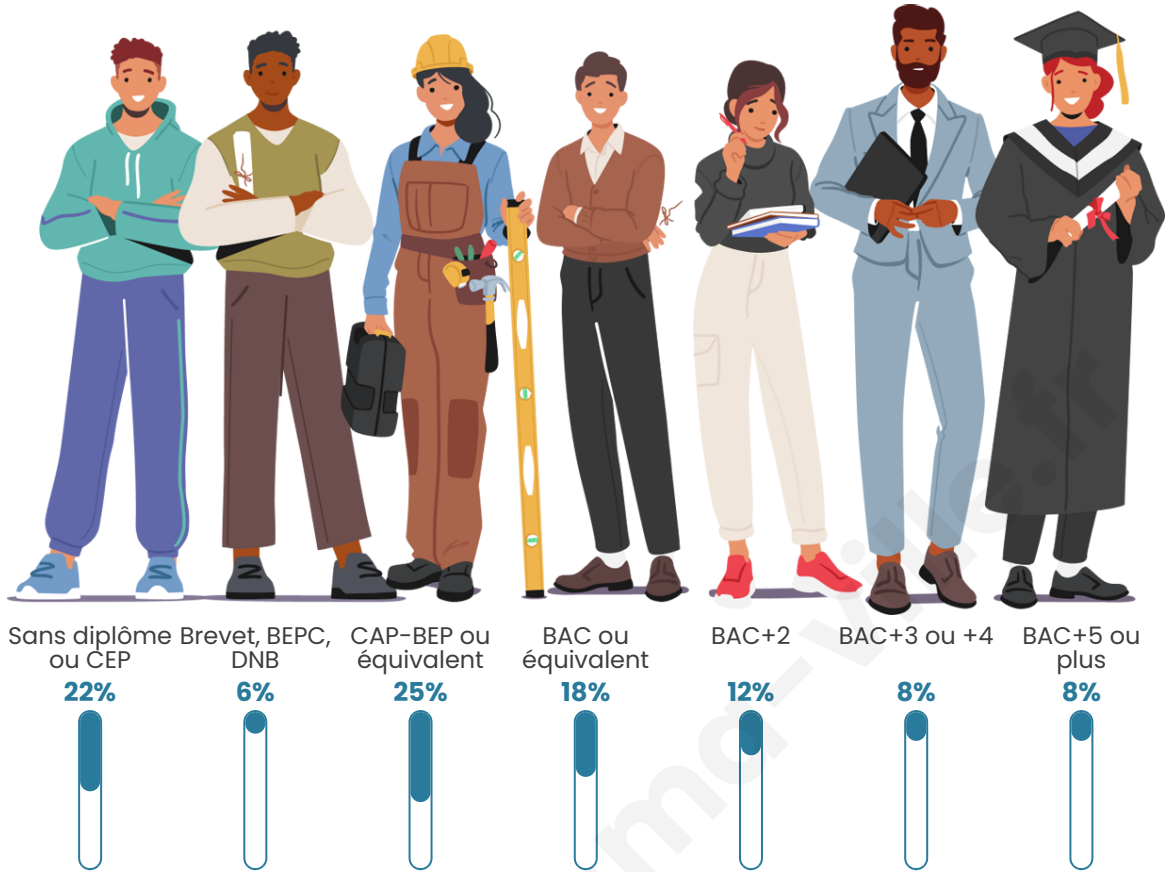

Tranche d'âge

Activité professionnelle

Niveau de diplôme

Composition des ménages

Profils électoraux

Premier tour

	Marine LE PEN	34.59 %
	Jean-Luc MÉLENCHON	19.60 %
	Emmanuel MACRON	18.62 %
	Éric ZEMMOUR	9.11 %
	Jean LASSALLE	3.57 %
	Valérie PÉCRESSE	3.47 %
	Fabien ROUSSEL	2.93 %
	Nicolas DUPONT-AIGNAN	2.80 %
	Yannick JADOT	2.74 %
	Anne HIDALGO	1.49 %
	Philippe POUTOU	0.58 %
	Nathalie ARTHAUD	0.49 %