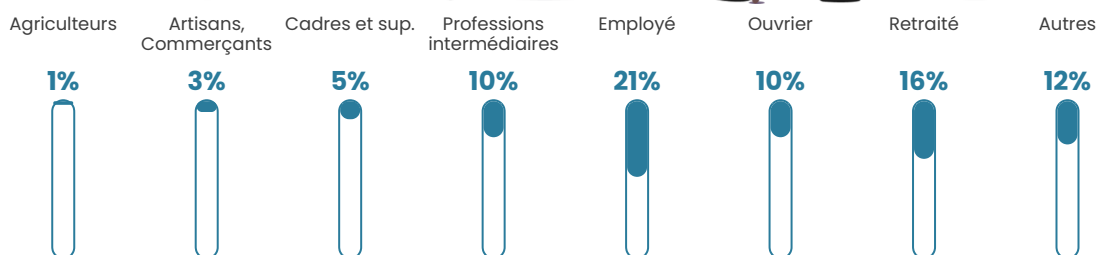

39 ans

Pop active

44.4%

Taux chômage

6.4%

Pop densité

201 h/km²

Revenu moyen

22 960 €/an

Evolution du nombre d'habitants

Sources : Institut national de la statistique et des études économiques (insee) selon Les dernières parutions officielles de 2024 portant sur les années 2020, 2021 et 2022.

Tranche d'âge

Activité professionnelle

Niveau de diplôme

Composition des ménages

Profils électoraux

Premier tour

	Marine LE PEN	34.59 %
	Jean-Luc MÉLENCHON	19.60 %
	Emmanuel MACRON	18.62 %
	Éric ZEMMOUR	9.11 %
	Jean LASSALLE	3.57 %
	Valérie PÉCRESSE	3.47 %
	Fabien ROUSSEL	2.93 %
	Nicolas DUPONT-AIGNAN	2.80 %
	Yannick JADOT	2.74 %
	Anne HIDALGO	1.49 %
	Philippe POUTOU	0.58 %
	Nathalie ARTHAUD	0.49 %