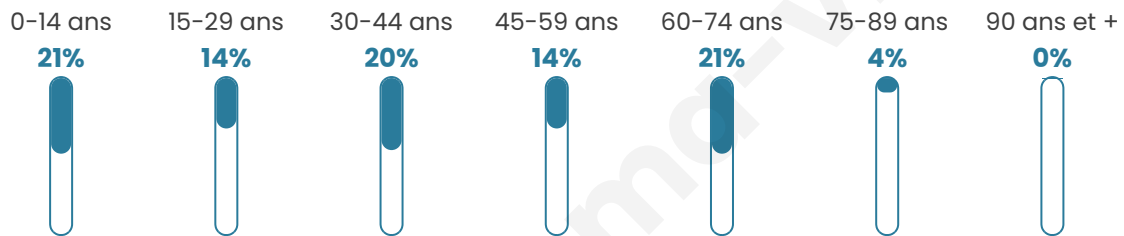

Version web

Ville de Lattainville

Présenté par

BIEN dans
ma **VILLE** 

Sommaire

Situation géographique	3
Statistiques sur la population	4
Evolution du nombre d'habitants	4
Tranche d'âge	5
0-14 ans	5
15-29 ans	5
30-44 ans	5
45-59 ans	5
60-74 ans	5
75-89 ans	5
90 ans et +	5
Activité professionnelle	5
Agriculteurs	5
Artisans, Commerçants	5
Cadres et sup.	5
Professions intermédiaires	5
Employé	5
Ouvrier	5
Retraité	5
Autres	5
Niveau de diplôme	6
Sans diplôme ou CEP	6
Brevet, BEPC, DNB	6
CAP-BEP ou équivalent	6
BAC ou équivalent	6
BAC+2	6
BAC+3 ou +4	6
BAC+5 ou plus	6
Composition des ménages	6
Couple sans enfant	6
Couple avec enfant(s)	6
Famille monoparentale	6
Colocation / Autre	6
Personnes seules	6
Profils électoraux	7
Premier tour	7
Sécurité	9
Evolution du nombre d'infractions	9
Pour comparer	10
Services à la population	11
Commerce	11
Éducation	11
Villes autour de Lattainville	12

Situation géographique

i Informations clés

- **Région** : Hauts-de-France
- **Département** : Oise
- **Code postal** : 60240
- **Superficie** : 3 km²

Statistiques sur la population

Nombre d'habitants

180

Age moyen

39 ans

Pop active

45%

Taux chômage

1.9%

Pop densité

60 h/km²

Revenu moyen

Tranche d'âge

Activité professionnelle

Niveau de diplôme

Composition des ménages

Profils électoraux

Premier tour

Marine LE PEN 46.23 %

Emmanuel
MACRON 20.75 %