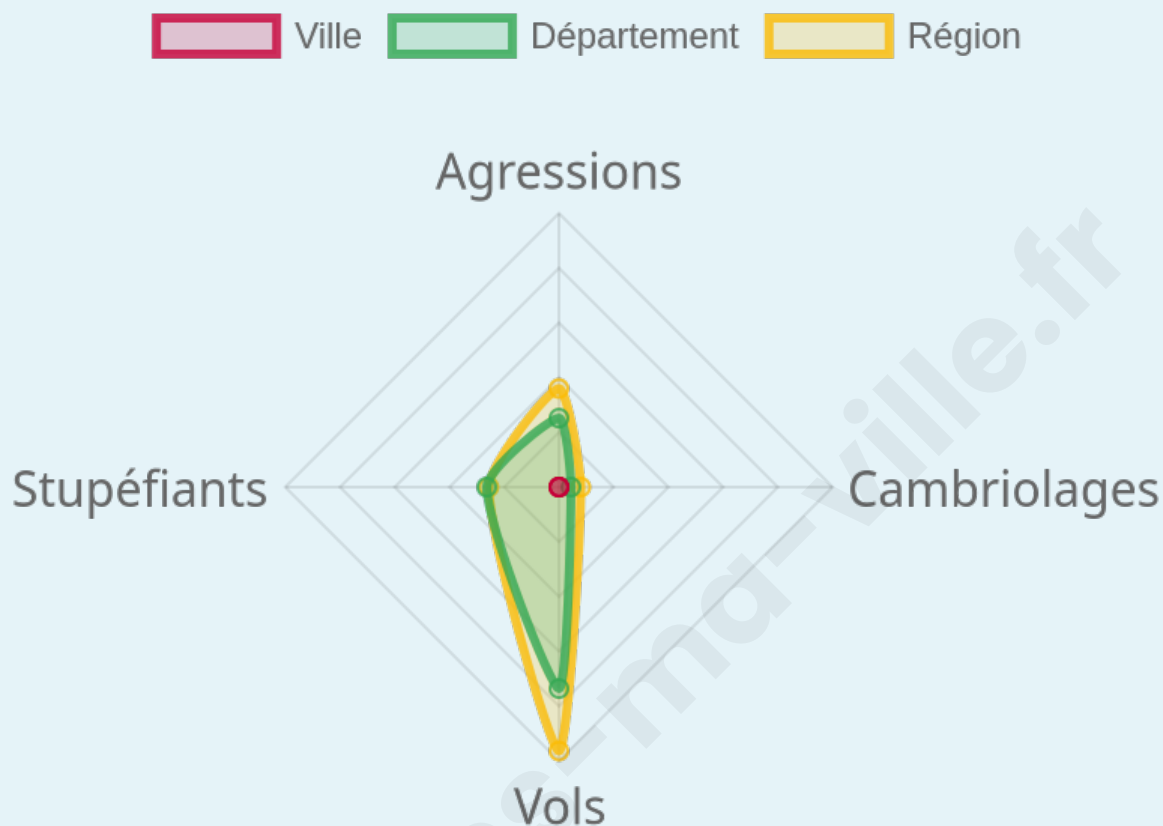

Pour comparer

(en proportion du nombre d'habitants)

Sources : Bases statistiques communale, départementale et régionale de la délinquance enregistrée par la police et la gendarmerie nationales selon les dernières parutions officielles de 2025 portant sur l'année 2024 ([data.gouv](https://data.gouv.fr)).

Agressions physiques / sexuelles : Violences sexuelles, coups et blessures volontaires intrafamiliaux, coups et blessures volontaires, autres coups, blessures volontaires et vols violents sans arme.

Cambriolages : Cambriolages de logements.

Vols : Vols avec armes, vols d'accessoires sur véhicules, vols dans les véhicules, vols de véhicules, vols sans violence contre des personnes, destructions, dégradations volontaires et escroqueries.

Stupéfiants : Trafic de stupéfiants dont (AFD) et usage de stupéfiants.