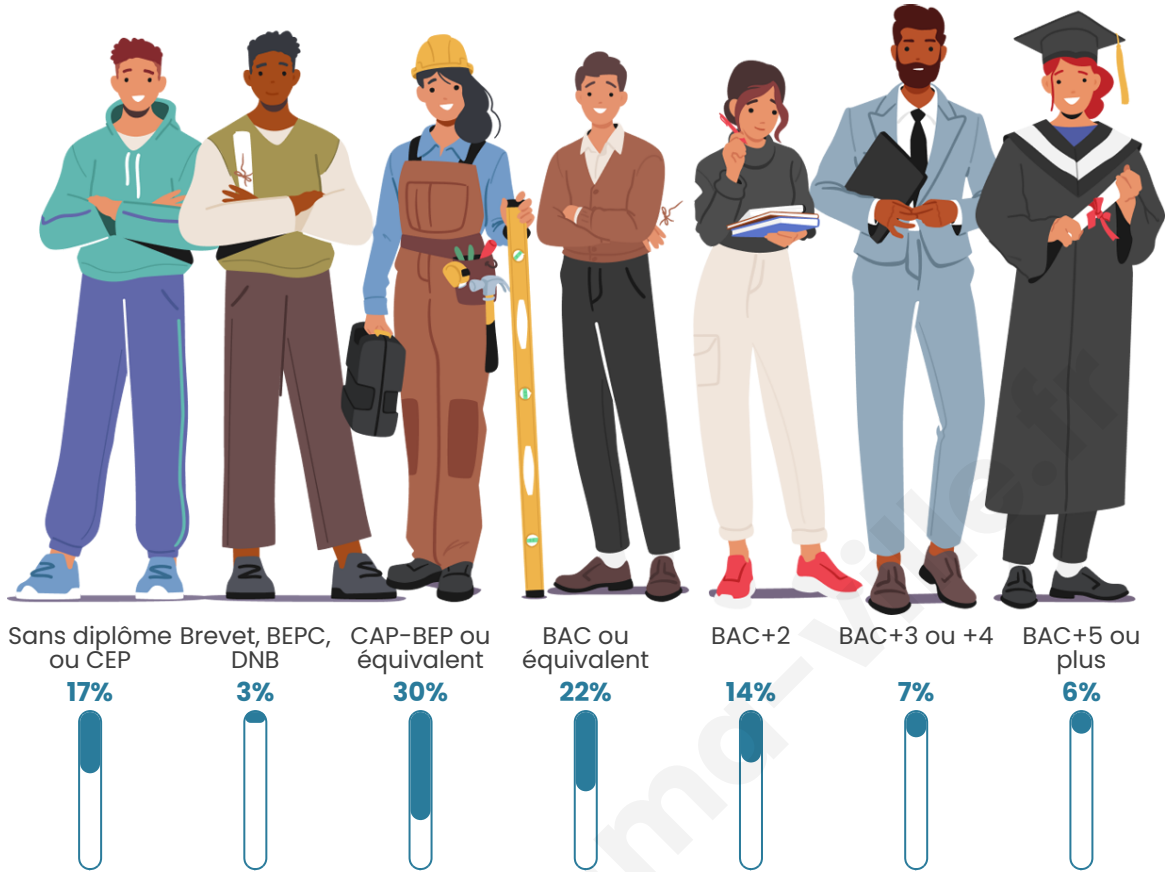

Tranche d'âge

Activité professionnelle

Niveau de diplôme

Composition des ménages

Profils électoraux

Premier tour

Marine LE PEN 46.23 %

Emmanuel
MACRON 20.75 %