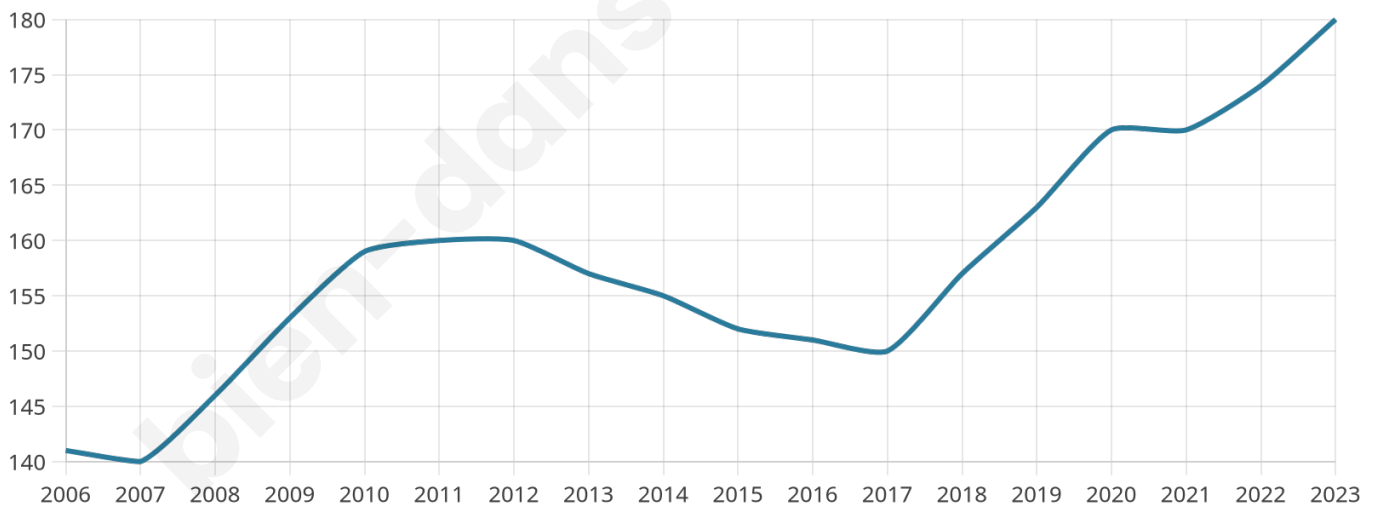

Version web

Ville de Lattainville

Présenté par

BIEN dans
ma **VILLE** 

Sommaire

Situation géographique	3
Statistiques sur la population	4
Evolution du nombre d'habitants	4
Tranche d'âge	5
0-14 ans	5
15-29 ans	5
30-44 ans	5
45-59 ans	5
60-74 ans	5
75-89 ans	5
90 ans et +	5
Activité professionnelle	5
Agriculteurs	5
Artisans, Commerçants	5
Cadres et sup.	5
Professions intermédiaires	5
Employé	5
Ouvrier	5
Retraité	5
Autres	5
Niveau de diplôme	6
Sans diplôme ou CEP	6
Brevet, BEPC, DNB	6
CAP-BEP ou équivalent	6
BAC ou équivalent	6
BAC+2	6
BAC+3 ou +4	6
BAC+5 ou plus	6
Composition des ménages	6
Couple sans enfant	6
Couple avec enfant(s)	6
Famille monoparentale	6
Colocation / Autre	6
Personnes seules	6
Profils électoraux	7
Premier tour	7
Sécurité	9
Evolution du nombre d'infractions	9
Pour comparer	10
Services à la population	11
Commerce	11
Éducation	11
Villes autour de Lattainville	12

39 ans

Pop active

45%

Taux chômage

1.9%

Pop densité

60 h/km²

Revenu moyen

26 540 €/an

Evolution du nombre d'habitants

Sources : Institut national de la statistique et des études économiques (insee) selon Les dernières parutions officielles de 2024 portant sur les années 2020, 2021 et 2022.

Tranche d'âge

Activité professionnelle

Niveau de diplôme

Composition des ménages

Profils électoraux

Premier tour

Marine LE PEN 46.23 %

Emmanuel
MACRON 20.75 %