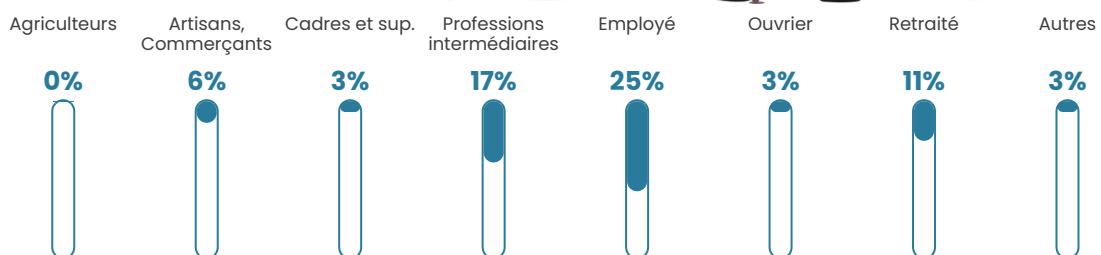

39 ans

Pop active

45%

Taux chômage

1.9%

Pop densité

60 h/km²

Revenu moyen

26 540 €/an

Evolution du nombre d'habitants

Sources : Institut national de la statistique et des études économiques (insee) selon Les dernières parutions officielles de 2024 portant sur les années 2020, 2021 et 2022.

Tranche d'âge

Activité professionnelle

Niveau de diplôme

Composition des ménages

Profils électoraux

Premier tour

Marine LE PEN 46.23 %

Emmanuel
MACRON 20.75 %