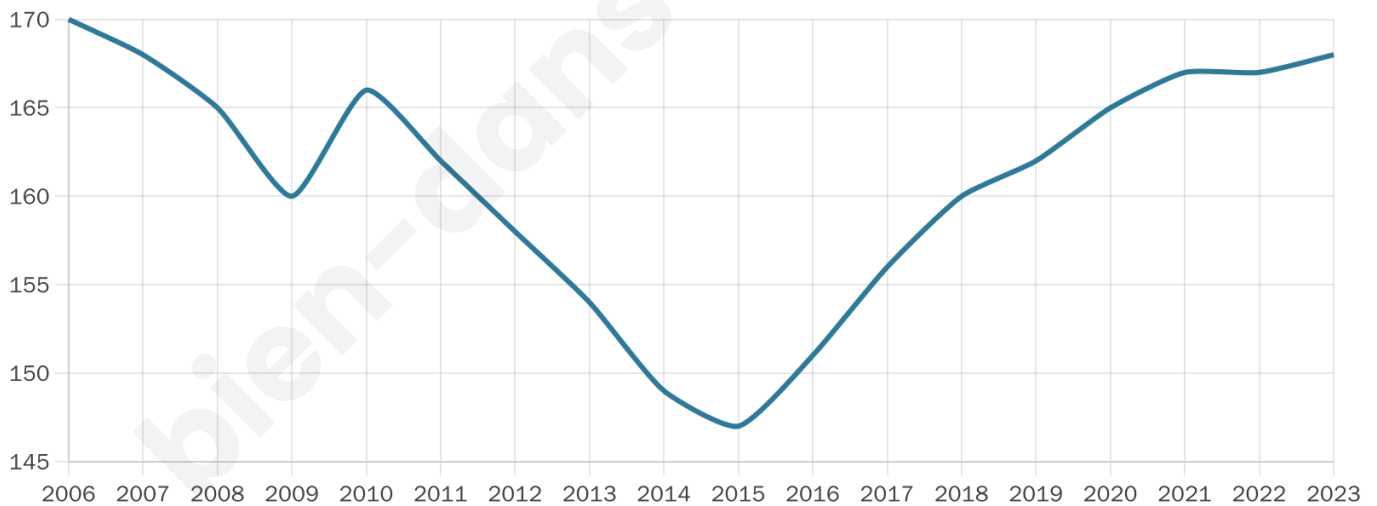

# Statistiques sur la population

Nombre d'habitants

**168**

Age moyen

**47 ans**

Pop active

**48.2%**

Taux chômage

**6.8%**

Pop densité

**28 h/km<sup>2</sup>**

Revenu moyen

**24 880 €/an**

## Evolution du nombre d'habitants

Sources : Institut national de la statistique et des études économiques (insee) selon Les dernières parutions officielles de 2024 portant sur les années 2020, 2021 et 2022.