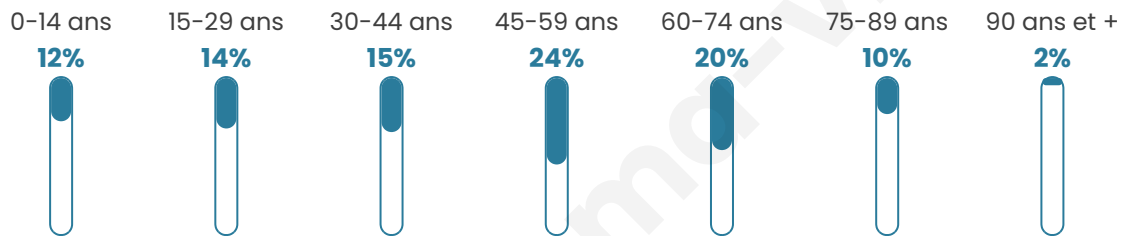

# Statistiques sur la population

Nombre d'habitants

**168**

Age moyen

**47 ans**

Pop active

**48.2%**

Taux chômage

**6.8%**

Pop densité

**28 h/km<sup>2</sup>**

Revenu moyen

**24 880 €/an**

## Evolution du nombre d'habitants

Sources : Institut national de la statistique et des études économiques (insee) selon Les dernières parutions officielles de 2024 portant sur les années 2020, 2021 et 2022.

## Tranche d'âge