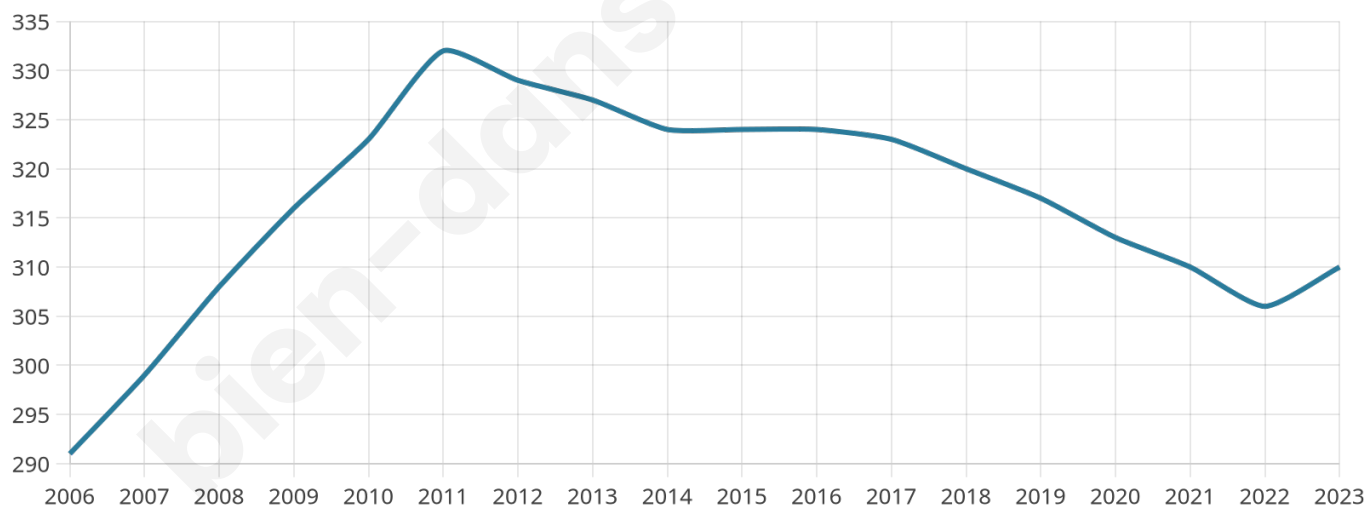

Version web

Ville de Latoue

Présenté par

BIEN dans
ma **VILLE** 

Sommaire

Situation géographique	3
Statistiques sur la population	4
Evolution du nombre d'habitants	4
Tranche d'âge	5
0-14 ans	5
15-29 ans	5
30-44 ans	5
45-59 ans	5
60-74 ans	5
75-89 ans	5
90 ans et +	5
Activité professionnelle	5
Agriculteurs	5
Artisans, Commerçants	5
Cadres et sup.	5
Professions intermédiaires	5
Employé	5
Ouvrier	5
Retraité	5
Autres	5
Niveau de diplôme	6
Sans diplôme ou CEP	6
Brevet, BEPC, DNB	6
CAP-BEP ou équivalent	6
BAC ou équivalent	6
BAC+2	6
BAC+3 ou +4	6
BAC+5 ou plus	6
Composition des ménages	6
Couple sans enfant	6
Couple avec enfant(s)	6
Famille monoparentale	6
Colocation / Autre	6
Personnes seules	6
Profils électoraux	7
Premier tour	7
Sécurité	8
Evolution du nombre d'infractions	8
Pour comparer	9
Services à la population	10
Commerce	10
Éducation	10
Villes autour de Latoue	11

Age moyen

49 ans

Pop active

42.9%

Taux chômage

7.5%

Pop densité

18 h/km²

Revenu moyen

21 890 €/an

Evolution du nombre d'habitants

Sources : Institut national de la statistique et des études économiques (insee) selon Les dernières parutions officielles de 2024 portant sur les années 2020, 2021 et 2022.