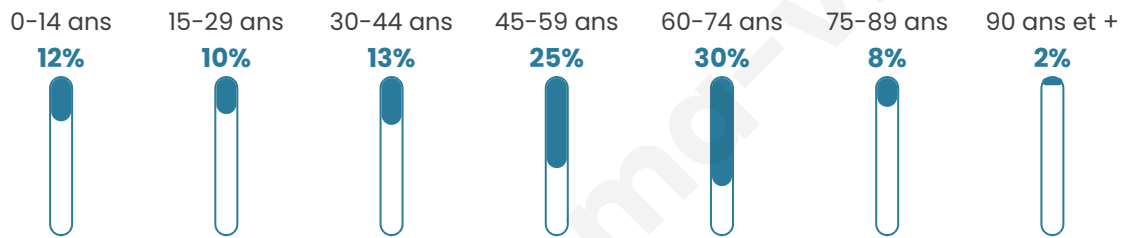

Age moyen

49 ans

Pop active

42.9%

Taux chômage

7.5%

Pop densité

18 h/km²

Revenu moyen

21 890 €/an

Evolution du nombre d'habitants

Sources : Institut national de la statistique et des études économiques (insee) selon Les dernières parutions officielles de 2024 portant sur les années 2020, 2021 et 2022.

Tranche d'âge

Activité professionnelle

Niveau de diplôme

Composition des ménages

Profils électoraux

Premier tour

	Jean-Luc MÉLENCHON	25.34 %
	Marine LE PEN	24.89 %
	Emmanuel MACRON	19.00 %
	Jean LASSALLE	9.05 %
	Éric ZEMMOUR	7.24 %
	Anne HIDALGO	3.62 %
	Yannick JADOT	3.62 %
	Nicolas DUPONT- AIGNAN	2.71 %
	Fabien ROUSSEL	1.81 %
	Valérie PÉCRESSÉ	1.81 %
	Nathalie ARTHAUD	0.90 %
	Philippe POUTOU	0.00 %