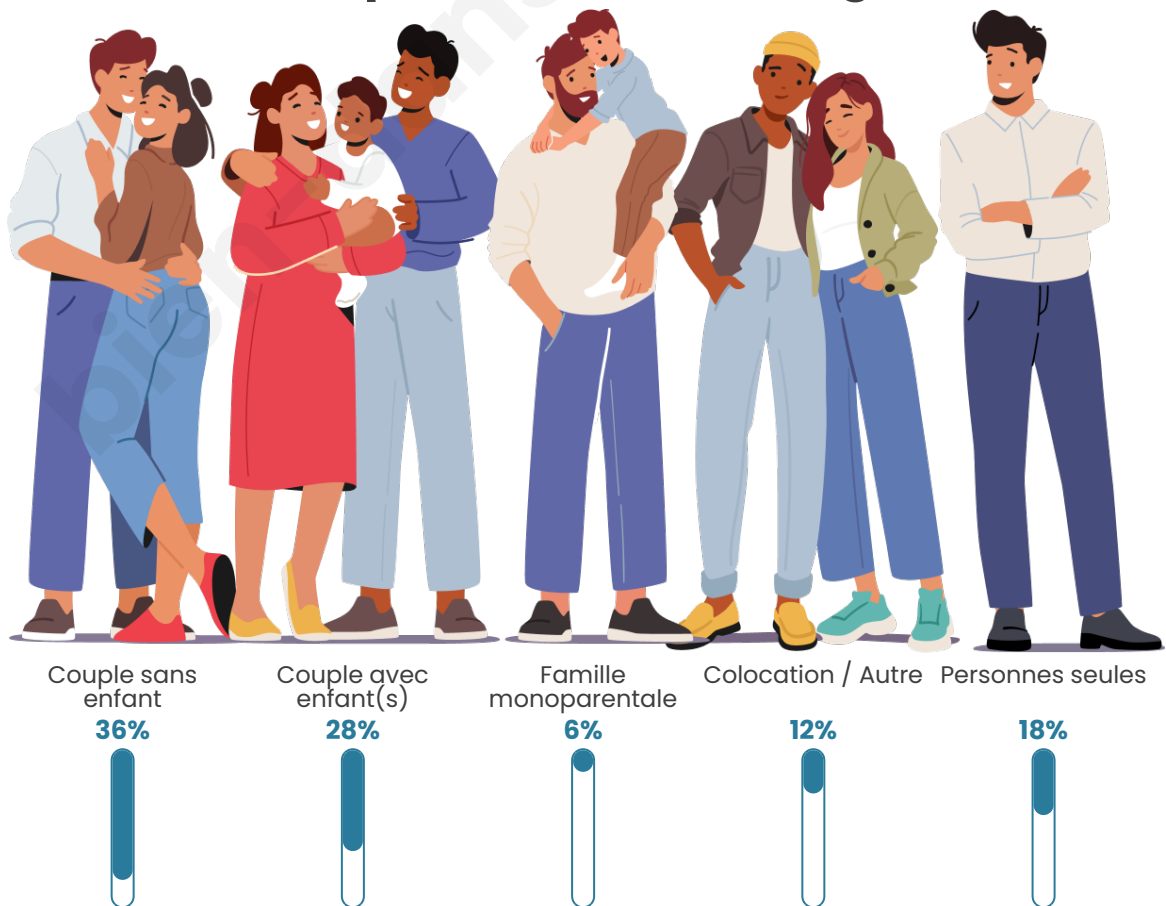

Tranche d'âge

Activité professionnelle

Niveau de diplôme

Composition des ménages

Profils électoraux

Premier tour

	Jean-Luc MÉLENCHON	25.34 %
	Marine LE PEN	24.89 %
	Emmanuel MACRON	19.00 %
	Jean LASSALLE	9.05 %
	Éric ZEMMOUR	7.24 %
	Anne HIDALGO	3.62 %
	Yannick JADOT	3.62 %
	Nicolas DUPONT- AIGNAN	2.71 %
	Fabien ROUSSEL	1.81 %
	Valérie PÉCRESSÉ	1.81 %
	Nathalie ARTHAUD	0.90 %
	Philippe POUTOU	0.00 %