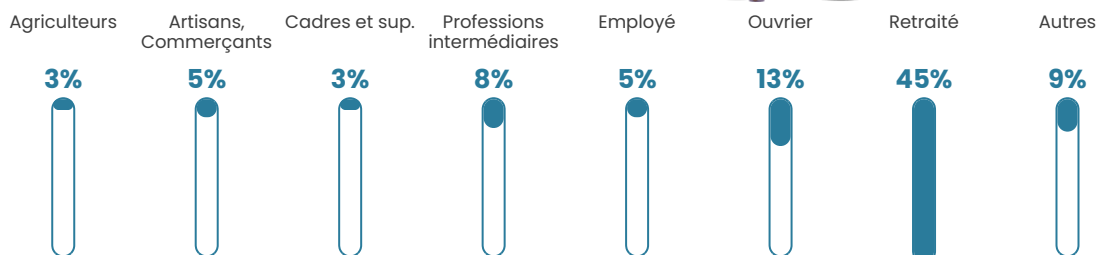

Revenu moyen

21 890 €/an

Evolution du nombre d'habitants

Sources : Institut national de la statistique et des études économiques (insee) selon Les dernières parutions officielles de 2024 portant sur les années 2020, 2021 et 2022.

Tranche d'âge

Activité professionnelle

Niveau de diplôme

Composition des ménages

Profils électoraux

Premier tour

	Jean-Luc MÉLENCHON	25.34 %
	Marine LE PEN	24.89 %
	Emmanuel MACRON	19.00 %
	Jean LASSALLE	9.05 %
	Éric ZEMMOUR	7.24 %
	Anne HIDALGO	3.62 %
	Yannick JADOT	3.62 %
	Nicolas DUPONT- AIGNAN	2.71 %
	Fabien ROUSSEL	1.81 %
	Valérie PÉCRESSÉ	1.81 %
	Nathalie ARTHAUD	0.90 %
	Philippe POUTOU	0.00 %