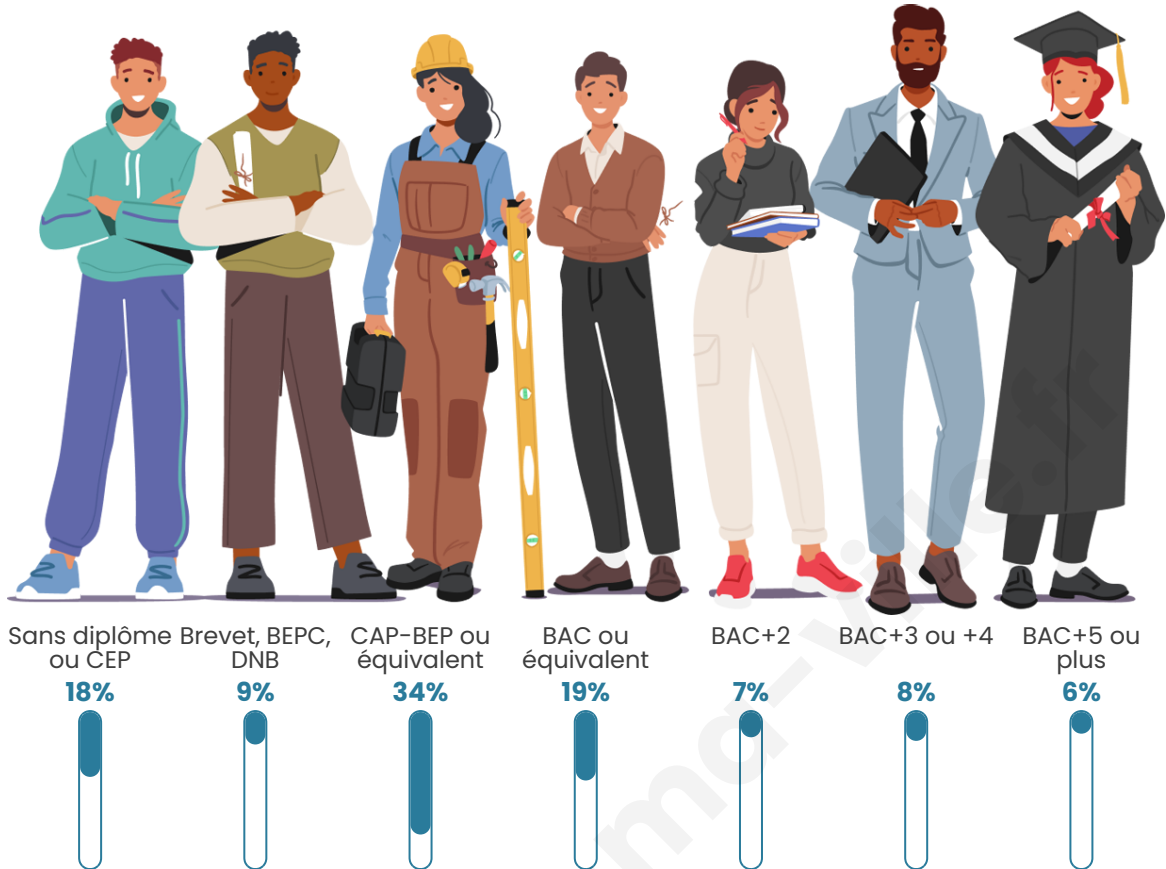

Age moyen

49 ans

Pop active

42.9%

Taux chômage

7.5%

Pop densité

18 h/km²

Tranche d'âge

Activité professionnelle

Niveau de diplôme

Composition des ménages

Profils électoraux

Premier tour

	Jean-Luc MÉLENCHON	25.34 %
	Marine LE PEN	24.89 %
	Emmanuel MACRON	19.00 %
	Jean LASSALLE	9.05 %
	Éric ZEMMOUR	7.24 %
	Anne HIDALGO	3.62 %
	Yannick JADOT	3.62 %
	Nicolas DUPONT- AIGNAN	2.71 %
	Fabien ROUSSEL	1.81 %
	Valérie PÉCRESSÉ	1.81 %
	Nathalie ARTHAUD	0.90 %
	Philippe POUTOU	0.00 %