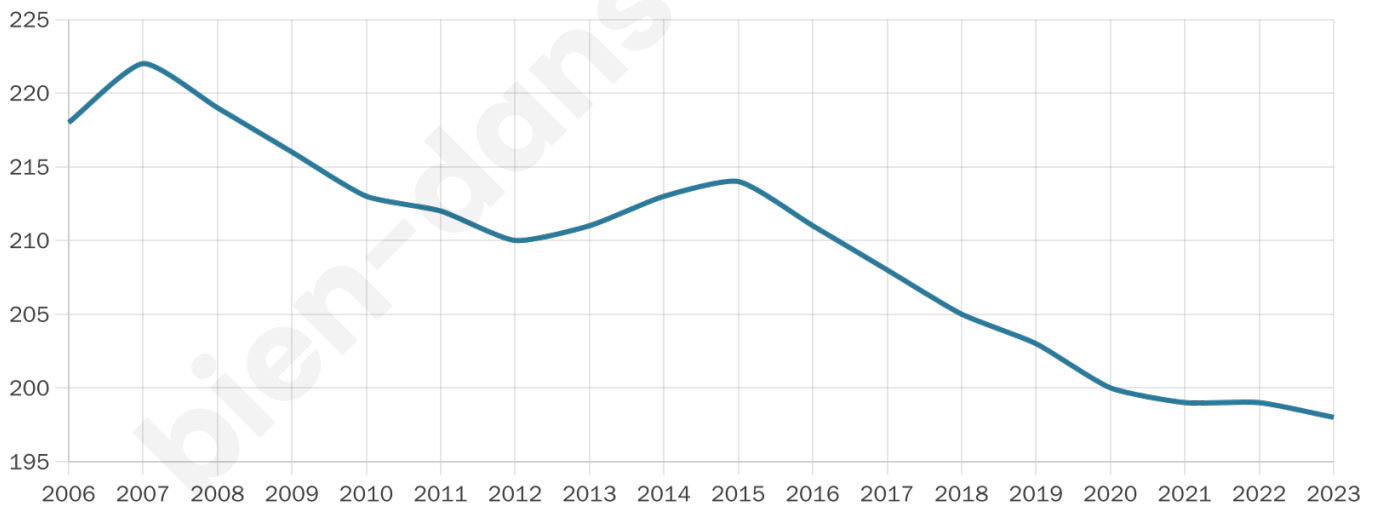

37 ans

Pop active

53.5%

Taux chômage

8.8%

Pop densité

22 h/km²

Revenu moyen

23 690 €/an

Evolution du nombre d'habitants

Sources : Institut national de la statistique et des études économiques (insee) selon Les dernières parutions officielles de 2024 portant sur les années 2020, 2021 et 2022.