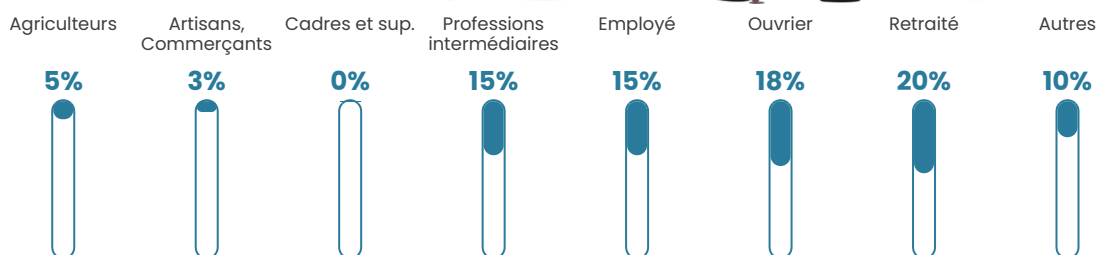

23 690 €/an

Evolution du nombre d'habitants

Sources : Institut national de la statistique et des études économiques (insee) selon Les dernières parutions officielles de 2024 portant sur les années 2020, 2021 et 2022.

Tranche d'âge

Activité professionnelle

Niveau de diplôme

Composition des ménages

Profils électoraux

Premier tour

	Marine LE PEN	45.95 %
	Éric ZEMMOUR	13.51 %
	Jean-Luc MÉLENCHON	13.51 %
	Emmanuel MACRON	11.71 %
	Valérie PÉCRESSÉ	9.01 %
	Jean LASSALLE	1.80 %
	Nicolas DUPONT- AIGNAN	1.80 %
	Nathalie ARTHAUD	0.90 %
	Yannick JADOT	0.90 %
	Philippe POUTOU	0.90 %
	Fabien ROUSSEL	0.00 %
	Anne HIDALGO	0.00 %