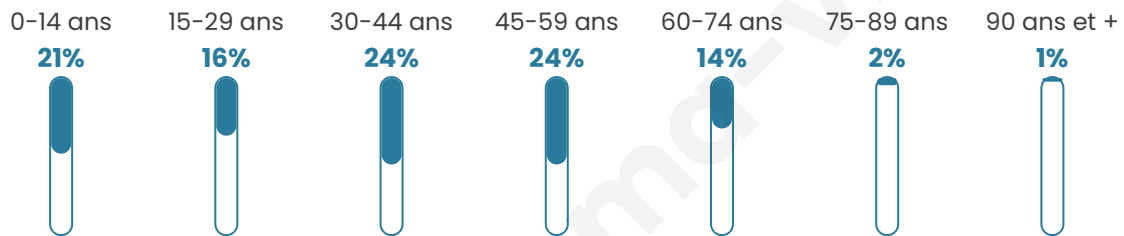

Situation géographique

i Informations clés

- **Région** : Hauts-de-France
- **Département** : Aisne
- **Code postal** : 02210
- **Superficie** : 9 km²

Statistiques sur la population

Nombre d'habitants

198

Age moyen

37 ans

Pop active

53.5%

Taux chômage

8.8%

Pop densité

22 h/km²

Revenu moyen

Tranche d'âge

Activité professionnelle

Niveau de diplôme

Composition des ménages

Profils électoraux

Premier tour

	Marine LE PEN	45.95 %
	Éric ZEMMOUR	13.51 %
	Jean-Luc MÉLENCHON	13.51 %
	Emmanuel MACRON	11.71 %
	Valérie PÉCRESSÉ	9.01 %
	Jean LASSALLE	1.80 %
	Nicolas DUPONT- AIGNAN	1.80 %
	Nathalie ARTHAUD	0.90 %
	Yannick JADOT	0.90 %
	Philippe POUTOU	0.90 %
	Fabien ROUSSEL	0.00 %
	Anne HIDALGO	0.00 %