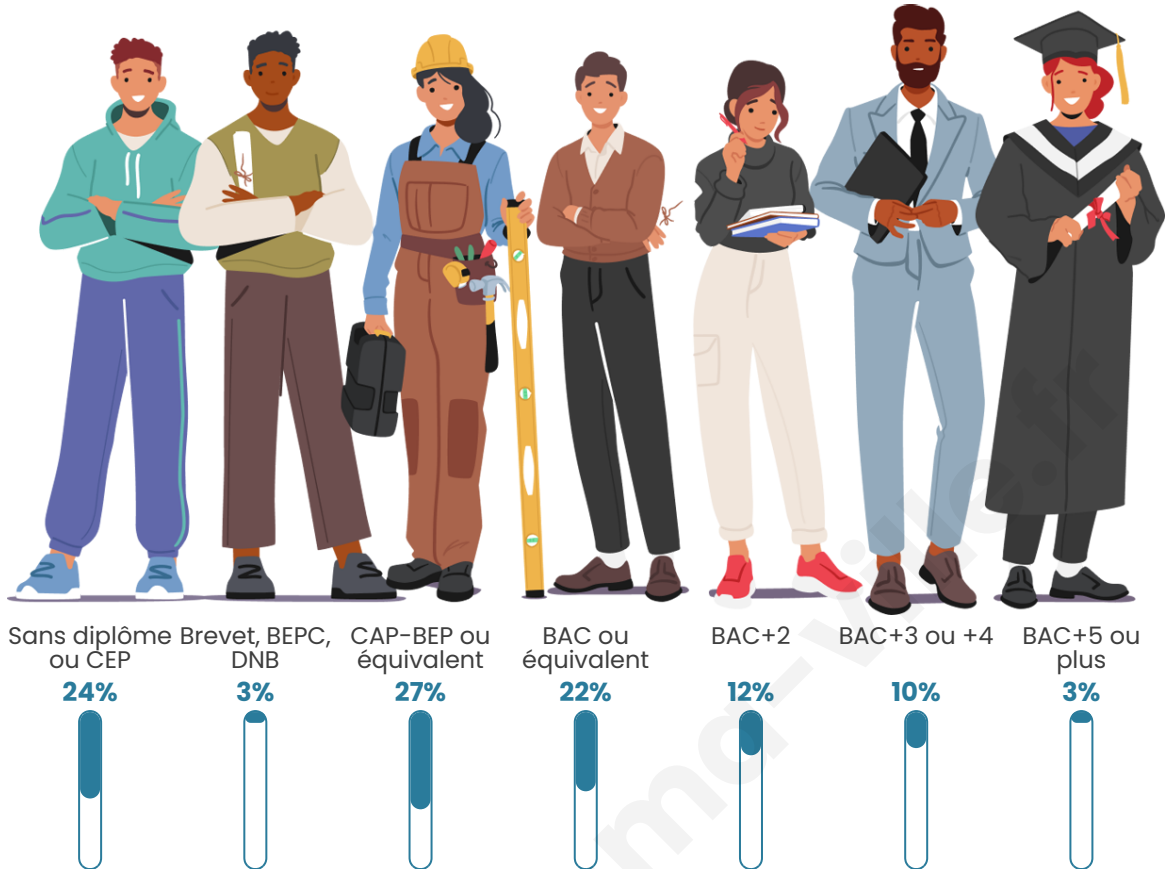

Tranche d'âge

Activité professionnelle

Niveau de diplôme

Composition des ménages

Profils électoraux

Premier tour

	Marine LE PEN	45.95 %
	Éric ZEMMOUR	13.51 %
	Jean-Luc MÉLENCHON	13.51 %
	Emmanuel MACRON	11.71 %
	Valérie PÉCRESSÉ	9.01 %
	Jean LASSALLE	1.80 %
	Nicolas DUPONT- AIGNAN	1.80 %
	Nathalie ARTHAUD	0.90 %
	Yannick JADOT	0.90 %
	Philippe POUTOU	0.90 %
	Fabien ROUSSEL	0.00 %
	Anne HIDALGO	0.00 %