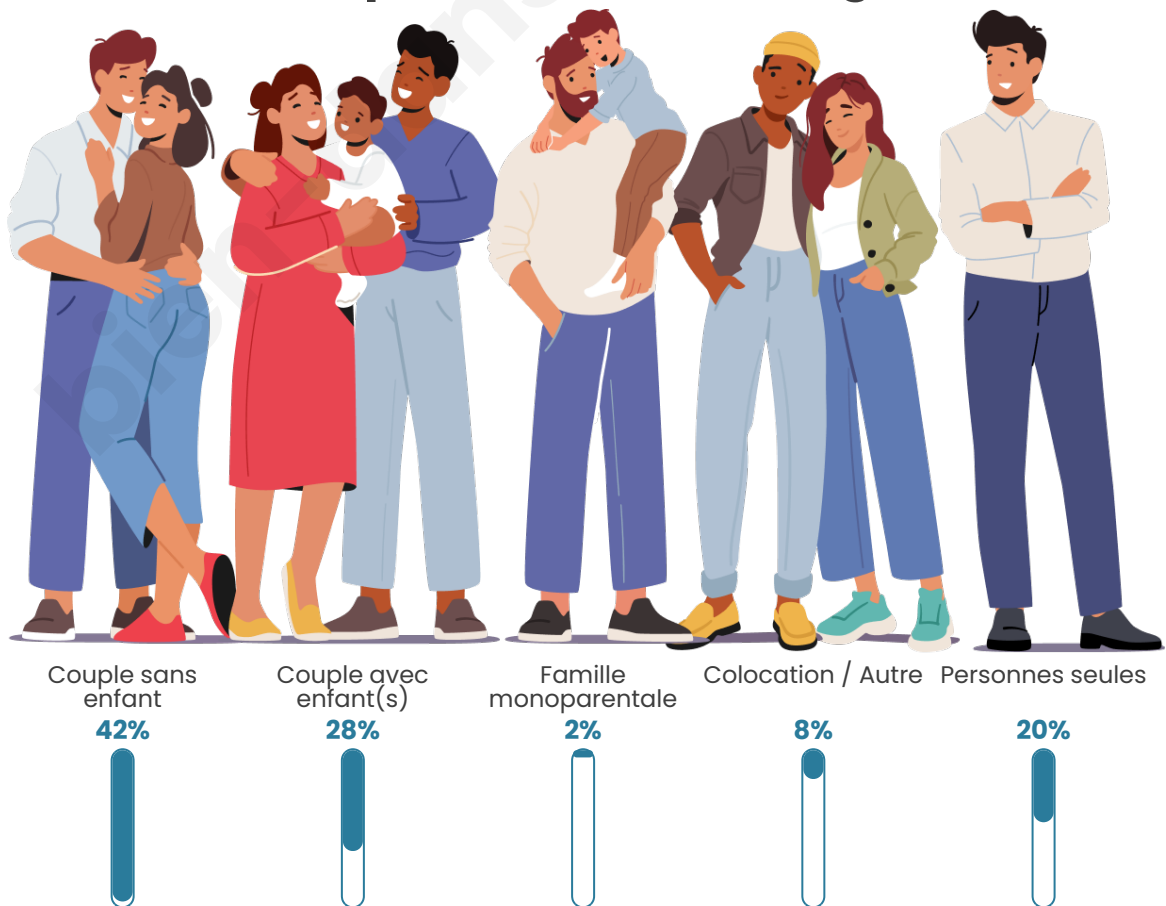

Nombre d'habitants

1 105

Age moyen

45 ans

Pop active

44.9%

Taux chômage

6.2%

Tranche d'âge

Activité professionnelle

Niveau de diplôme

Composition des ménages

Profils électoraux

Premier tour

	Emmanuel MACRON	33.47 %
	Marine LE PEN	24.55 %
	Jean-Luc MÉLENCHON	15.62 %
	Yannick JADOT	7.39 %
	Éric ZEMMOUR	6.14 %
	Valérie PÉCRESE	5.44 %
	Nicolas DUPONT-AIGNAN	1.95 %
	Jean LASSALLE	1.81 %
	Anne HIDALGO	1.53 %
	Fabien ROUSSEL	1.39 %
	Nathalie ARTHAUD	0.42 %
	Philippe POUTOU	0.28 %