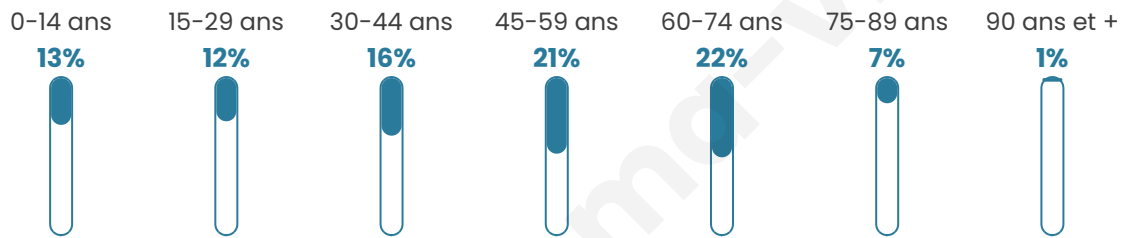

Nombre d'habitants

1 105

Age moyen

45 ans

Pop active

44.9%

Taux chômage

6.2%

Pop densité

138 h/km²

Revenu moyen

28 560 €/an

Evolution du nombre d'habitants

Sources : Institut national de la statistique et des études économiques (insee) selon Les dernières parutions officielles de 2024 portant sur les années 2020, 2021 et 2022.

Tranche d'âge

Activité professionnelle

Niveau de diplôme

Composition des ménages

Profils électoraux

Premier tour

	Emmanuel MACRON	33.47 %
	Marine LE PEN	24.55 %
	Jean-Luc MÉLENCHON	15.62 %
	Yannick JADOT	7.39 %
	Éric ZEMMOUR	6.14 %
	Valérie PÉCRESE	5.44 %
	Nicolas DUPONT-AIGNAN	1.95 %
	Jean LASSALLE	1.81 %
	Anne HIDALGO	1.53 %
	Fabien ROUSSEL	1.39 %
	Nathalie ARTHAUD	0.42 %
	Philippe POUTOU	0.28 %

898 inscrits

Participation : 81.07%

Votes blancs : 0.96%

Votes nuls : 0.55%

Second tour

	Emmanuel MACRON	61,61 %
	Marine LE PEN	38,39 %

898 inscrits

Participation : 77.84%