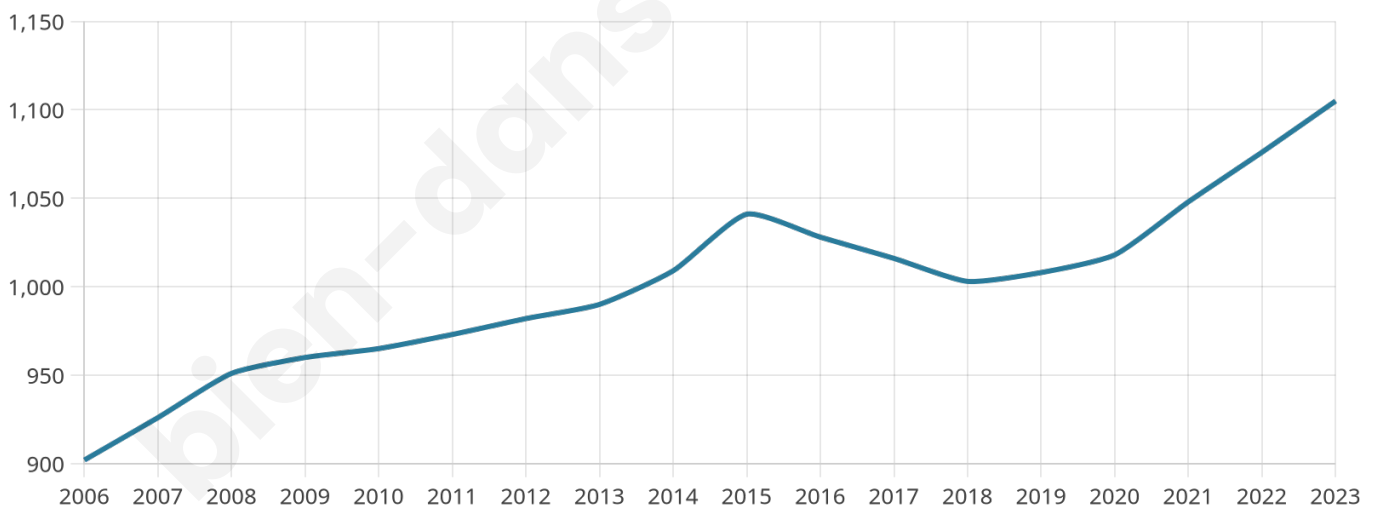

Nombre d'habitants

1 105

Age moyen

45 ans

Pop active

44.9%

Taux chômage

6.2%

Pop densité

138 h/km²

Revenu moyen

28 560 €/an

Evolution du nombre d'habitants

Sources : Institut national de la statistique et des études économiques (insee) selon Les dernières parutions officielles de 2024 portant sur les années 2020, 2021 et 2022.

Tranche d'âge

Activité professionnelle

Niveau de diplôme

Composition des ménages

Profils électoraux

Premier tour

	Emmanuel MACRON	33.47 %
	Marine LE PEN	24.55 %
	Jean-Luc MÉLENCHON	15.62 %
	Yannick JADOT	7.39 %
	Éric ZEMMOUR	6.14 %
	Valérie PÉCRESE	5.44 %
	Nicolas DUPONT-AIGNAN	1.95 %
	Jean LASSALLE	1.81 %
	Anne HIDALGO	1.53 %
	Fabien ROUSSEL	1.39 %
	Nathalie ARTHAUD	0.42 %
	Philippe POUTOU	0.28 %