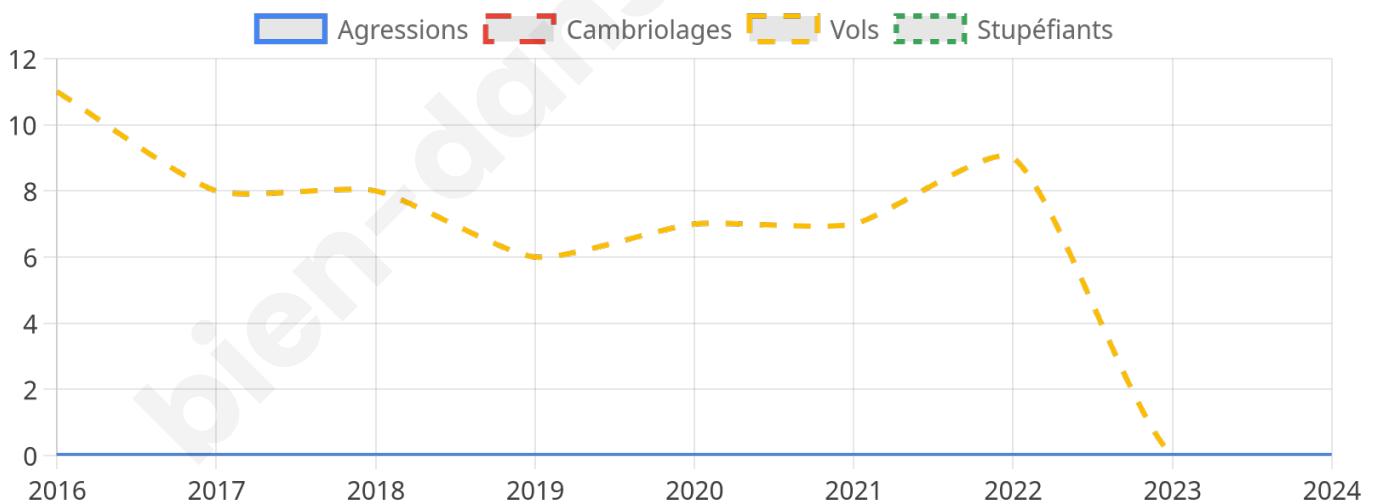

Sécurité

Agressions physiques / sexuelles

0

Cambriolages

0

Vols / dégradations

0

Stupéfiants

0

Evolution du nombre d'infractions