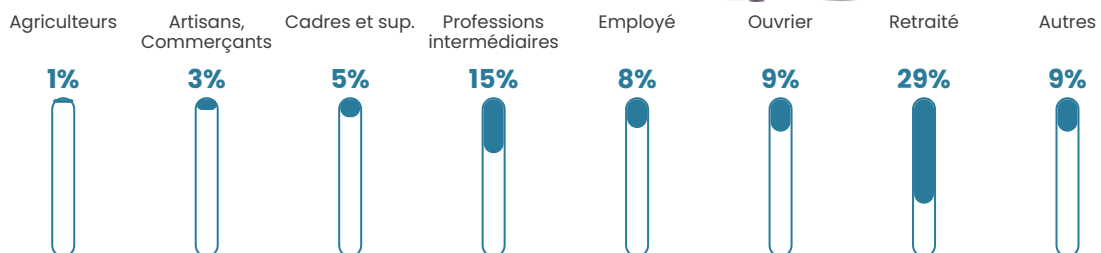

Pop densité

138 h/km²

Revenu moyen

28 560 €/an

Evolution du nombre d'habitants

Sources : Institut national de la statistique et des études économiques (insee) selon Les dernières parutions officielles de 2024 portant sur les années 2020, 2021 et 2022.

Tranche d'âge

Activité professionnelle

Niveau de diplôme

Composition des ménages

Profils électoraux

Premier tour

	Emmanuel MACRON	33.47 %
	Marine LE PEN	24.55 %
	Jean-Luc MÉLENCHON	15.62 %
	Yannick JADOT	7.39 %
	Éric ZEMMOUR	6.14 %
	Valérie PÉCRESE	5.44 %
	Nicolas DUPONT-AIGNAN	1.95 %
	Jean LASSALLE	1.81 %
	Anne HIDALGO	1.53 %
	Fabien ROUSSEL	1.39 %
	Nathalie ARTHAUD	0.42 %
	Philippe POUTOU	0.28 %