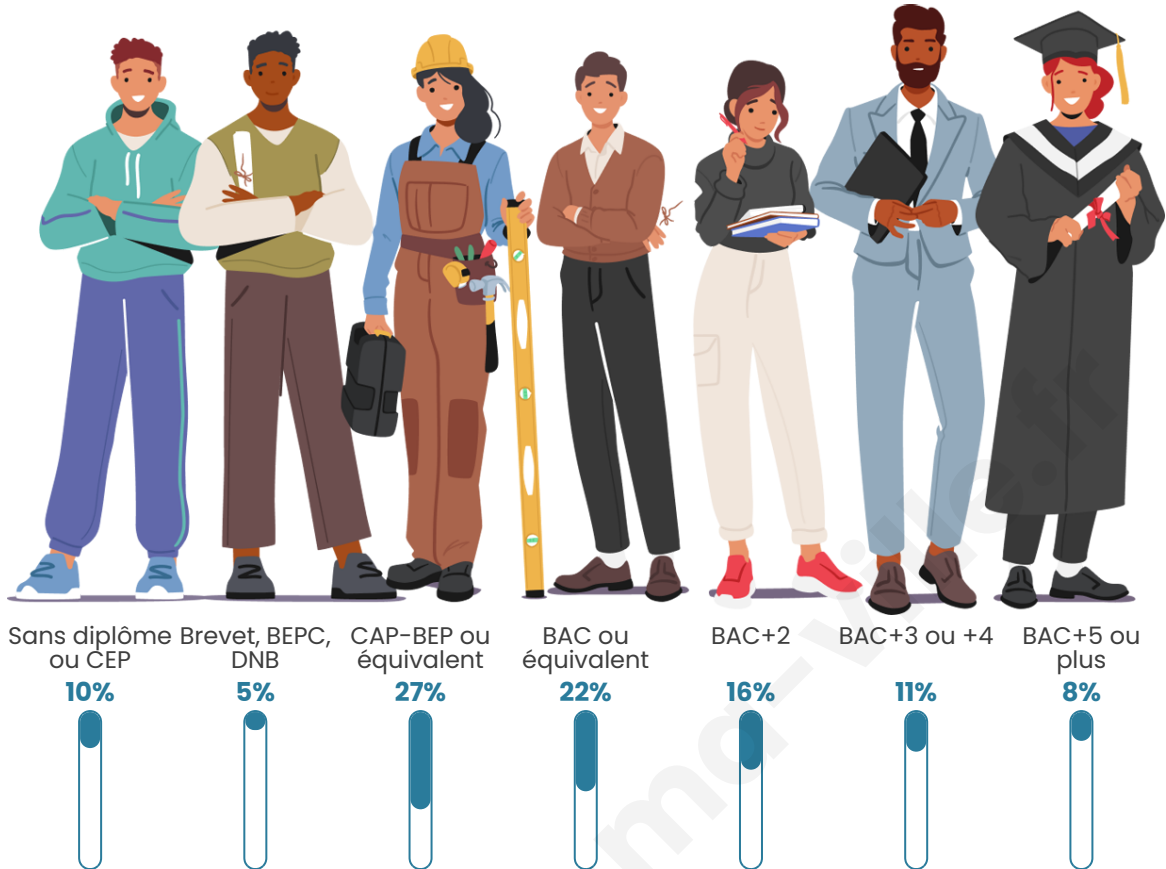

Nombre d'habitants

1 105

Age moyen

45 ans

Pop active

44.9%

Taux chômage

6.2%

Tranche d'âge

Activité professionnelle

Niveau de diplôme

Composition des ménages

Profils électoraux

Premier tour

	Emmanuel MACRON	33.47 %
	Marine LE PEN	24.55 %
	Jean-Luc MÉLENCHON	15.62 %
	Yannick JADOT	7.39 %
	Éric ZEMMOUR	6.14 %
	Valérie PÉCRESE	5.44 %
	Nicolas DUPONT-AIGNAN	1.95 %
	Jean LASSALLE	1.81 %
	Anne HIDALGO	1.53 %
	Fabien ROUSSEL	1.39 %
	Nathalie ARTHAUD	0.42 %
	Philippe POUTOU	0.28 %