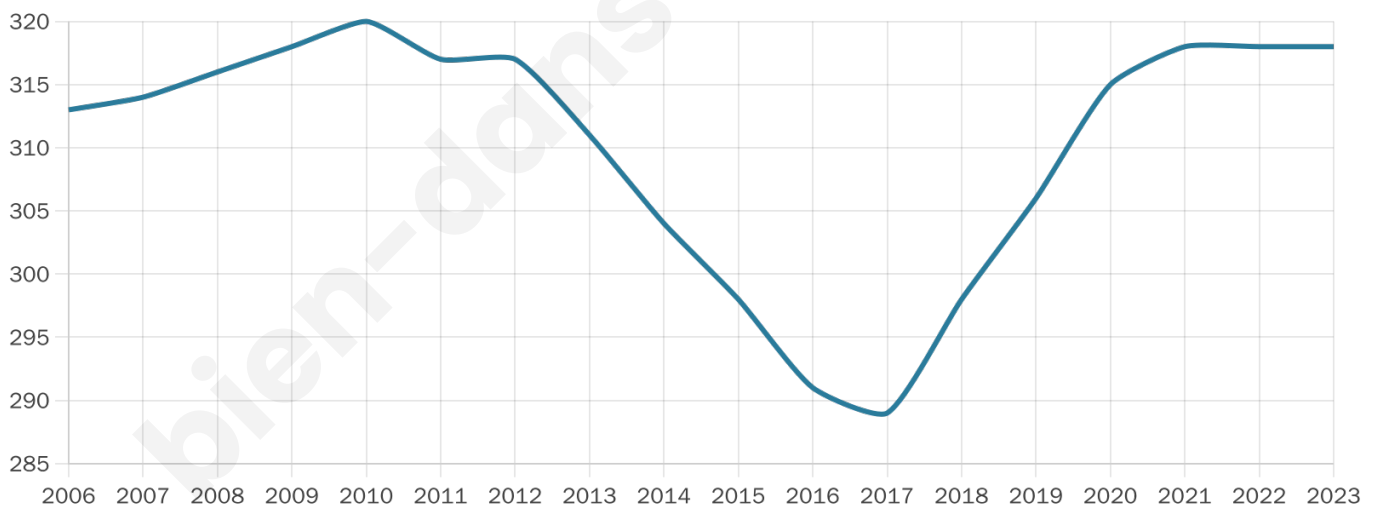

318

Age moyen

48 ans

Pop active

42.8%

Taux chômage

5.1%

Pop densité

11 h/km²

Revenu moyen

17 870 €/an

Evolution du nombre d'habitants

Sources : Institut national de la statistique et des études économiques (insee) selon Les dernières parutions officielles de 2024 portant sur les années 2020, 2021 et 2022.