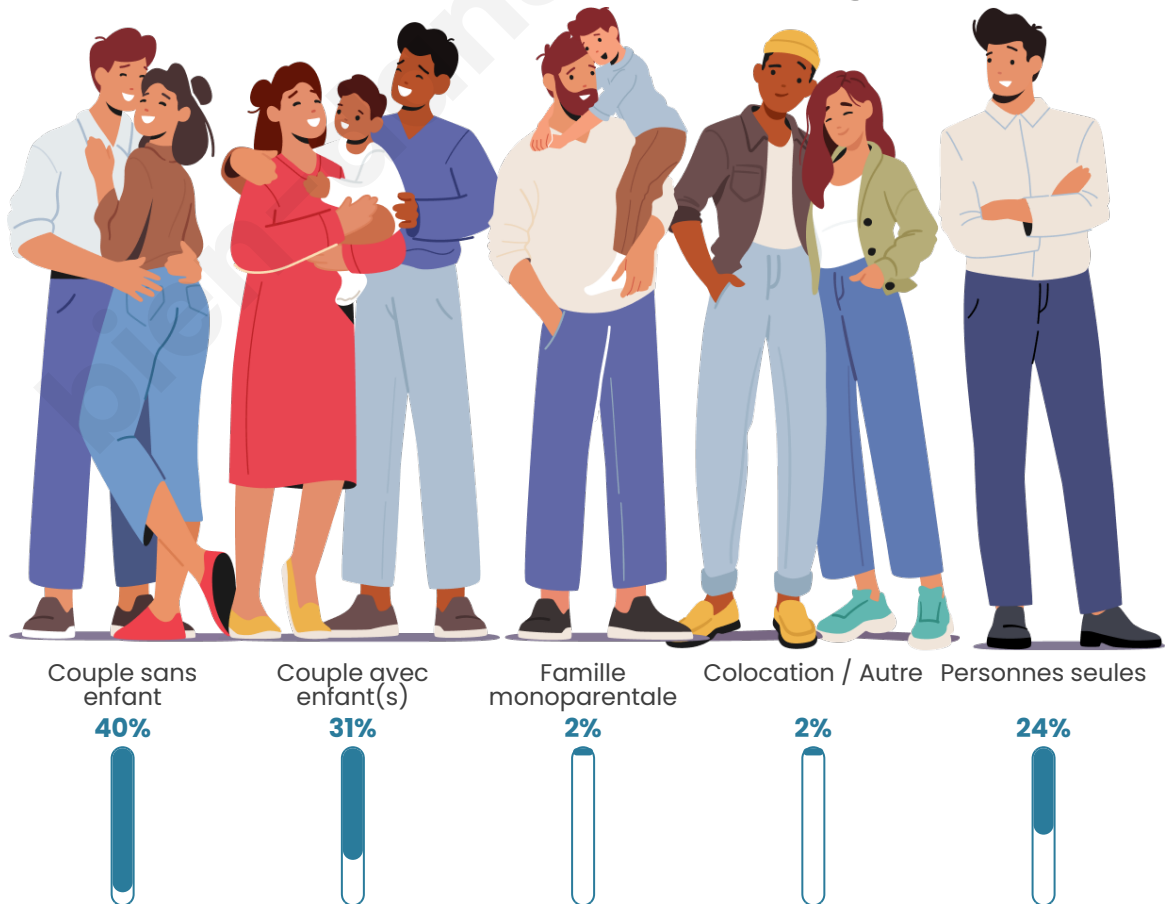

Tranche d'âge

Activité professionnelle

Niveau de diplôme

Composition des ménages

Profils électoraux

Premier tour

	Emmanuel MACRON	31.44 %
	Marine LE PEN	20.45 %
	Jean LASSALLE	16.67 %
	Jean-Luc MÉLENCHON	11.74 %
	Valérie PÉCRESSÉ	7.95 %
	Yannick JADOT	5.68 %
	Nicolas DUPONT- AIGNAN	2.27 %
	Éric ZEMMOUR	1.52 %
	Fabien ROUSSEL	1.14 %
	Philippe POUTOU	0.76 %
	Nathalie ARTHAUD	0.38 %
	Anne HIDALGO	0.00 %