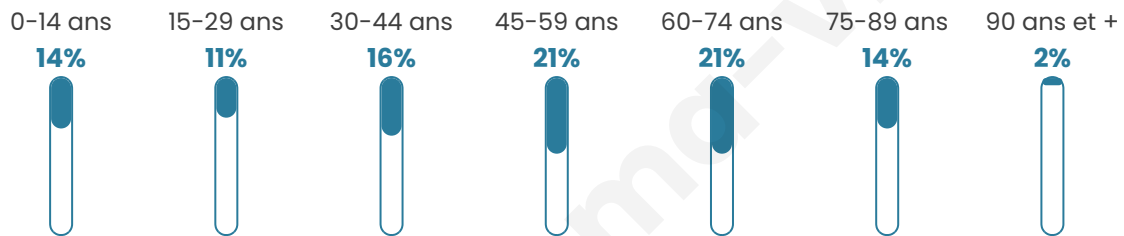

318

Age moyen

48 ans

Pop active

42.8%

Taux chômage

5.1%

Pop densité

11 h/km²

Revenu moyen

17 870 €/an

Evolution du nombre d'habitants

Sources : Institut national de la statistique et des études économiques (insee) selon Les dernières parutions officielles de 2024 portant sur les années 2020, 2021 et 2022.

Tranche d'âge

Activité professionnelle

Niveau de diplôme

Composition des ménages

Profils électoraux

Premier tour

	Emmanuel MACRON	31.44 %
	Marine LE PEN	20.45 %
	Jean LASSALLE	16.67 %
	Jean-Luc MÉLENCHON	11.74 %
	Valérie PÉCRESSÉ	7.95 %
	Yannick JADOT	5.68 %
	Nicolas DUPONT- AIGNAN	2.27 %
	Éric ZEMMOUR	1.52 %
	Fabien ROUSSEL	1.14 %
	Philippe POUTOU	0.76 %
	Nathalie ARTHAUD	0.38 %
	Anne HIDALGO	0.00 %

317 inscrits

Participation : 84.54%
Votes blancs : 1.12%
Votes nuls : 0.37%

Second tour

	Emmanuel MACRON	64,49 %
	Marine LE PEN	35,51 %

317 inscrits

Participation : 84.54%
Votes blancs : 5.97%
Votes nuls : 2.61%