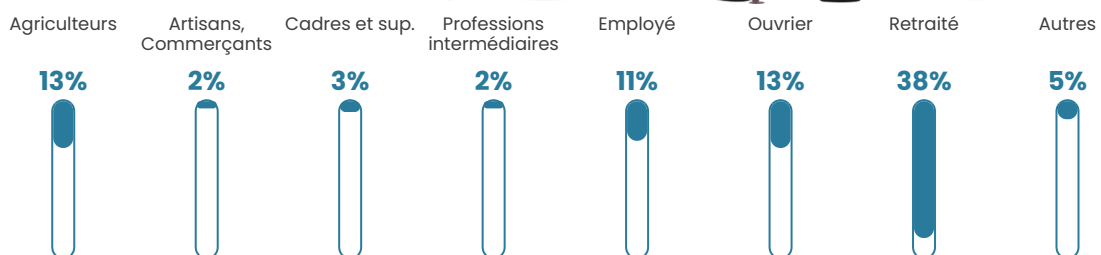

11 h/km²

Revenu moyen

17 870 €/an

Evolution du nombre d'habitants

Sources : Institut national de la statistique et des études économiques (insee) selon Les dernières parutions officielles de 2024 portant sur les années 2020, 2021 et 2022.

Tranche d'âge

Activité professionnelle

Niveau de diplôme

Composition des ménages

Profils électoraux

Premier tour

	Emmanuel MACRON	31.44 %
	Marine LE PEN	20.45 %
	Jean LASSALLE	16.67 %
	Jean-Luc MÉLENCHON	11.74 %
	Valérie PÉCRESSÉ	7.95 %
	Yannick JADOT	5.68 %
	Nicolas DUPONT- AIGNAN	2.27 %
	Éric ZEMMOUR	1.52 %
	Fabien ROUSSEL	1.14 %
	Philippe POUTOU	0.76 %
	Nathalie ARTHAUD	0.38 %
	Anne HIDALGO	0.00 %