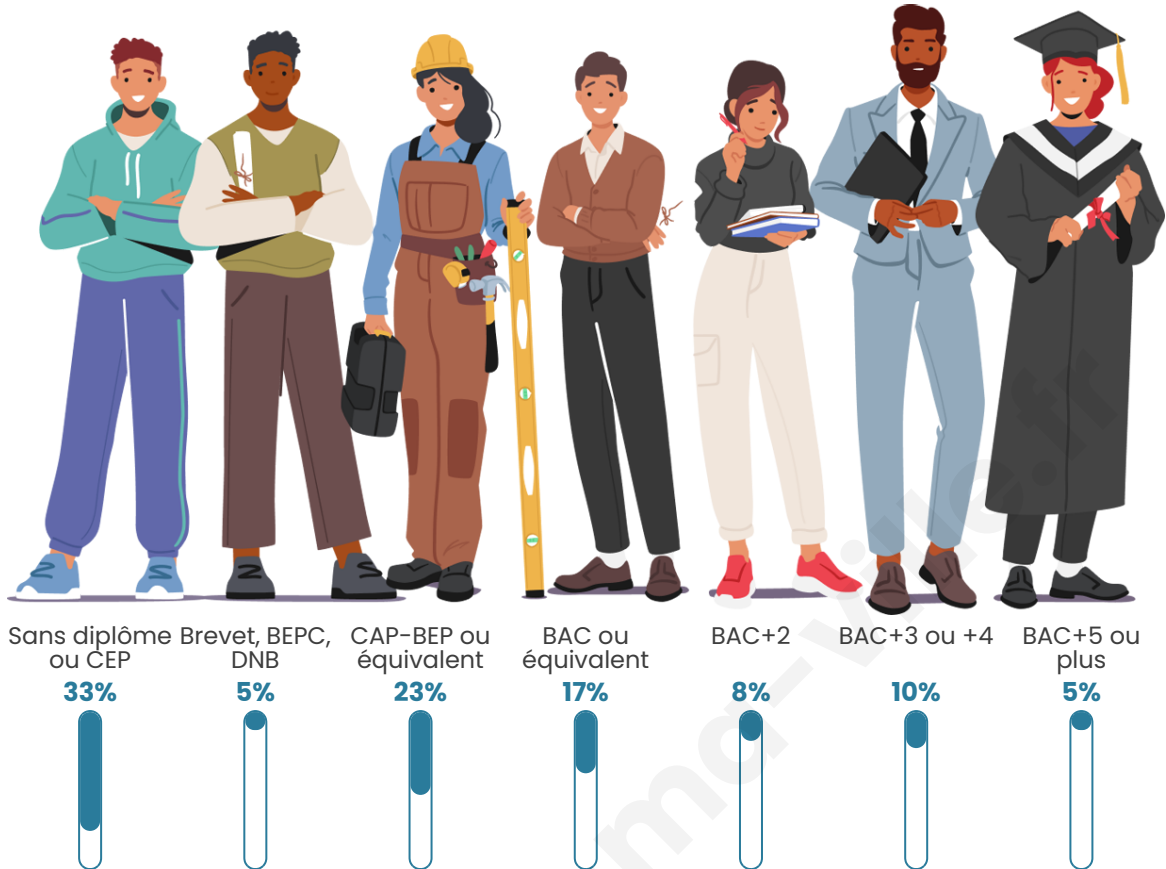

Tranche d'âge

Activité professionnelle

Niveau de diplôme

Composition des ménages

Profils électoraux

Premier tour

	Emmanuel MACRON	31.44 %
	Marine LE PEN	20.45 %
	Jean LASSALLE	16.67 %
	Jean-Luc MÉLENCHON	11.74 %
	Valérie PÉCRESSÉ	7.95 %
	Yannick JADOT	5.68 %
	Nicolas DUPONT- AIGNAN	2.27 %
	Éric ZEMMOUR	1.52 %
	Fabien ROUSSEL	1.14 %
	Philippe POUTOU	0.76 %
	Nathalie ARTHAUD	0.38 %
	Anne HIDALGO	0.00 %