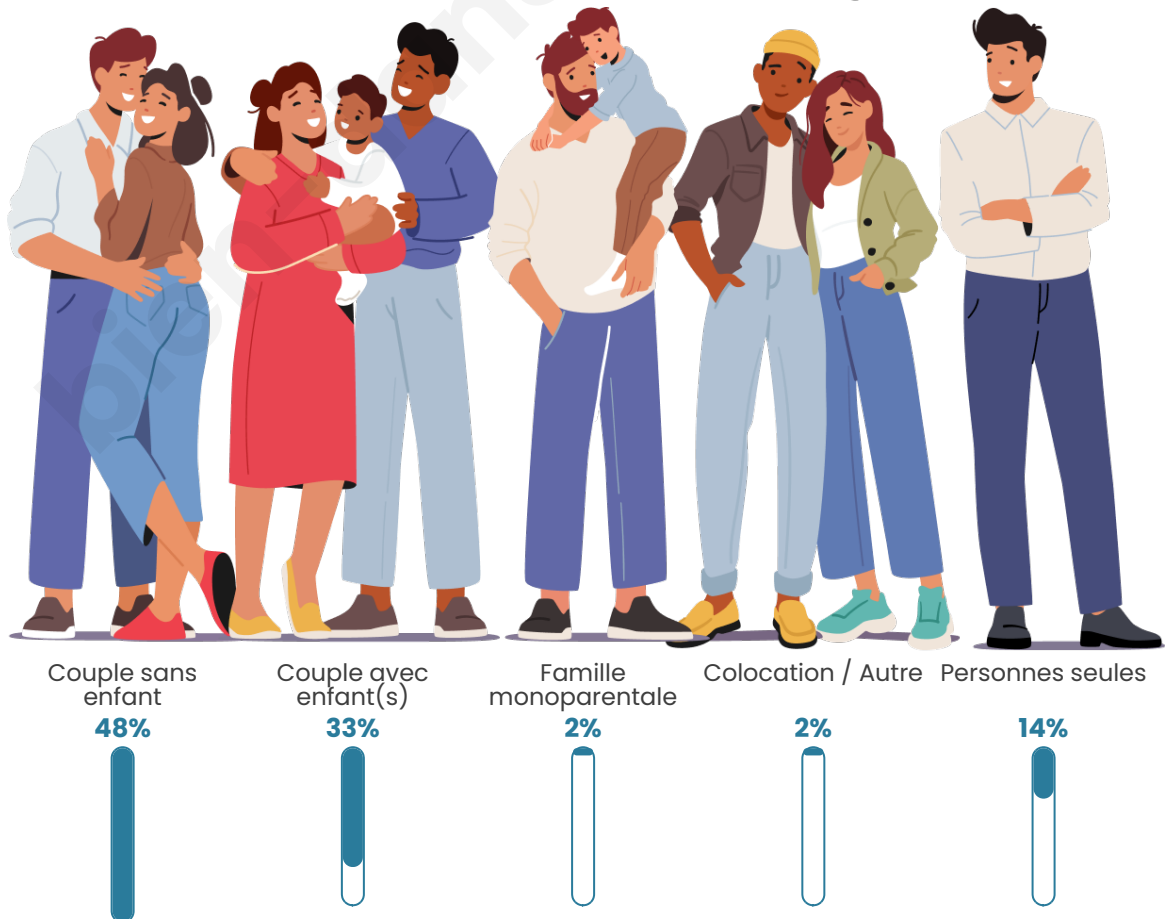

Tranche d'âge

Activité professionnelle

Niveau de diplôme

Composition des ménages

Profils électoraux

Premier tour

	Marine LE PEN	36.84 %
	Emmanuel MACRON	15.13 %
	Éric ZEMMOUR	14.47 %
	Jean-Luc MÉLENCHON	13.16 %
	Jean LASSALLE	9.21 %
	Valérie PÉCRESSE	3.95 %
	Fabien ROUSSEL	3.29 %
	Yannick JADOT	1.97 %
	Anne HIDALGO	0.66 %
	Philippe POUTOU	0.66 %
	Nicolas DUPONT-AIGNAN	0.66 %
	Nathalie ARTHAUD	0.00 %