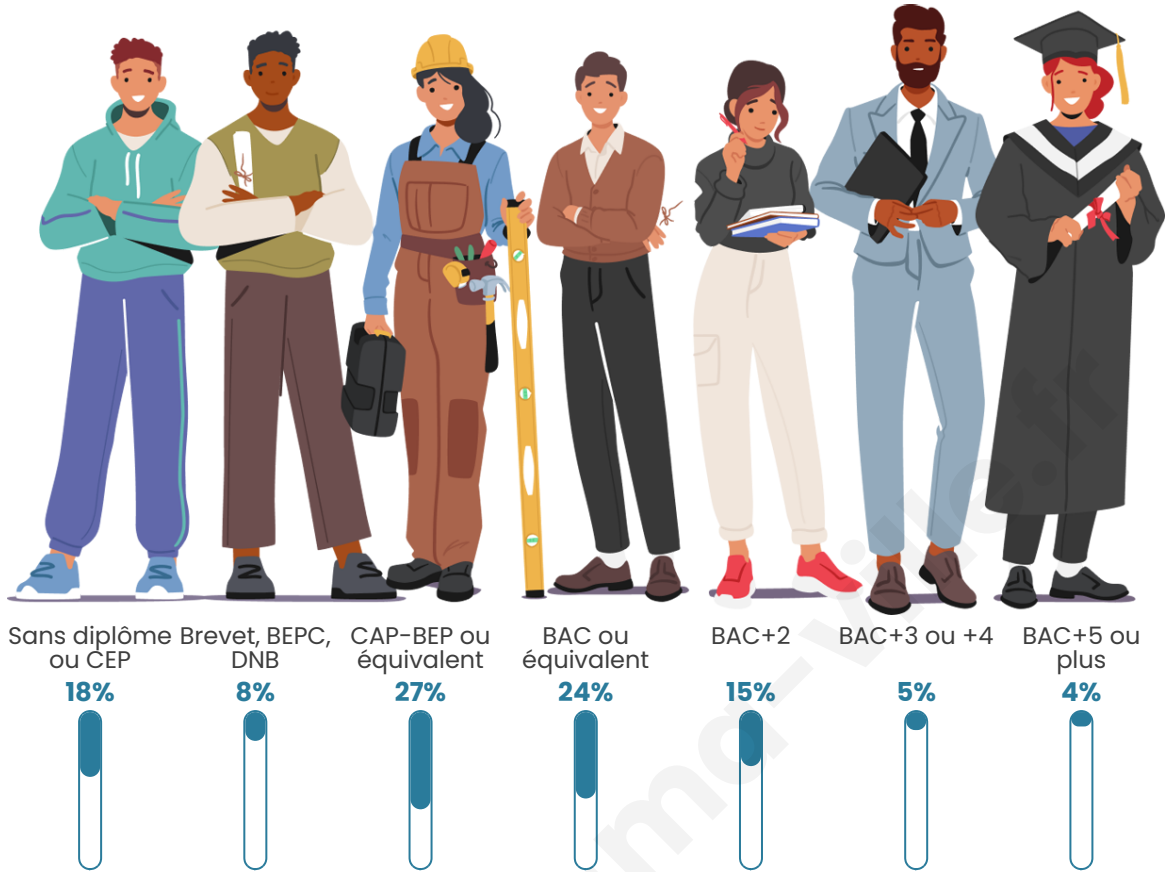

Tranche d'âge

Activité professionnelle

Niveau de diplôme

Composition des ménages

Profils électoraux

Premier tour

	Marine LE PEN	36.84 %
	Emmanuel MACRON	15.13 %
	Éric ZEMMOUR	14.47 %
	Jean-Luc MÉLENCHON	13.16 %
	Jean LASSALLE	9.21 %
	Valérie PÉCRESSE	3.95 %
	Fabien ROUSSEL	3.29 %
	Yannick JADOT	1.97 %
	Anne HIDALGO	0.66 %
	Philippe POUTOU	0.66 %
	Nicolas DUPONT-AIGNAN	0.66 %
	Nathalie ARTHAUD	0.00 %