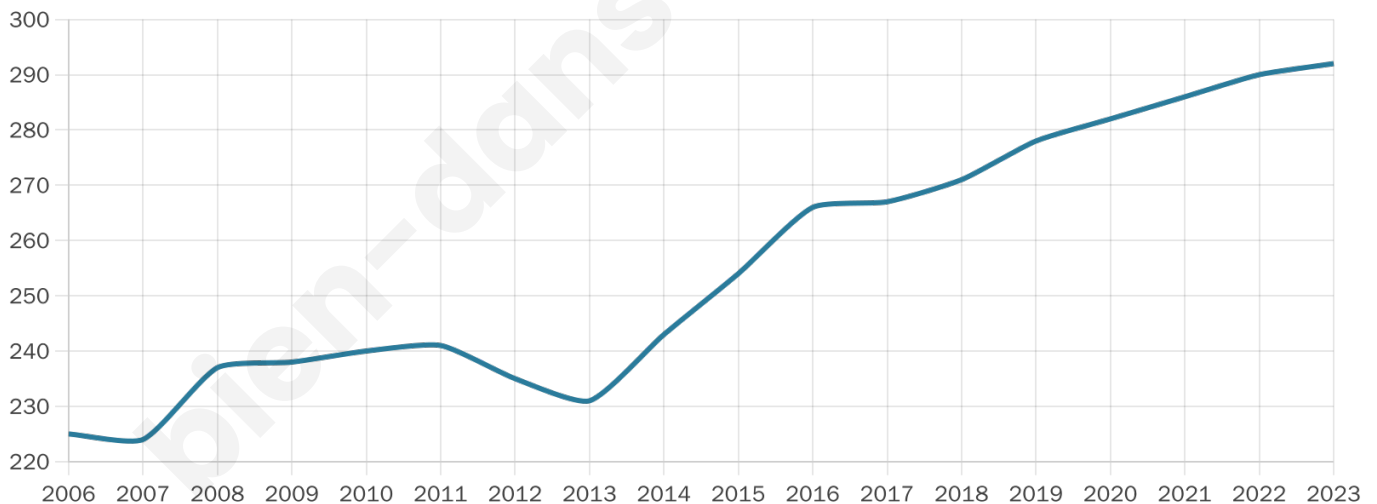

42 ans

Pop active

39.7%

Taux chômage

3.2%

Pop densité

73 h/km²

Revenu moyen

20 820 €/an

Evolution du nombre d'habitants

Sources : Institut national de la statistique et des études économiques (insee) selon Les dernières parutions officielles de 2024 portant sur les années 2020, 2021 et 2022.