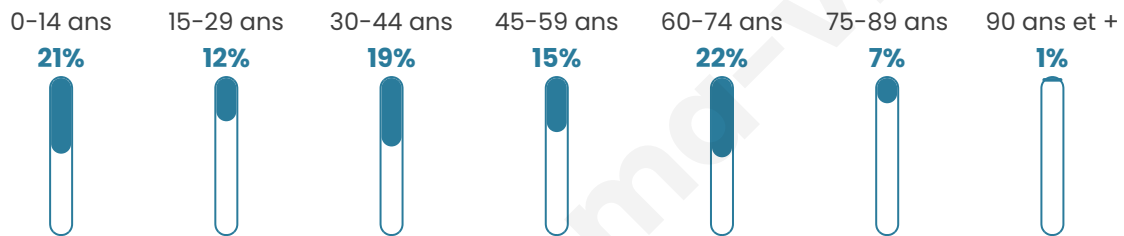

42 ans

Pop active

39.7%

Taux chômage

3.2%

Pop densité

73 h/km²

Revenu moyen

Tranche d'âge

Activité professionnelle

Niveau de diplôme

Composition des ménages

Profils électoraux

Premier tour

	Marine LE PEN	36.84 %
	Emmanuel MACRON	15.13 %
	Éric ZEMMOUR	14.47 %
	Jean-Luc MÉLENCHON	13.16 %
	Jean LASSALLE	9.21 %
	Valérie PÉCRESSE	3.95 %
	Fabien ROUSSEL	3.29 %
	Yannick JADOT	1.97 %
	Anne HIDALGO	0.66 %
	Philippe POUTOU	0.66 %
	Nicolas DUPONT-AIGNAN	0.66 %
	Nathalie ARTHAUD	0.00 %