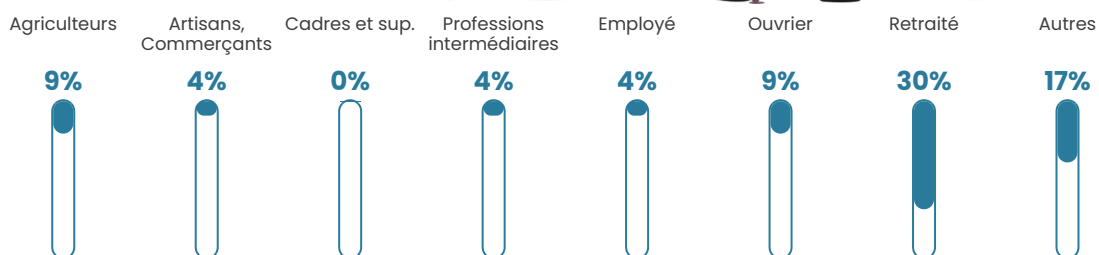

29 h/km²

Revenu moyen

NC

Evolution du nombre d'habitants

Sources : Institut national de la statistique et des études économiques (insee) selon Les dernières parutions officielles de 2024 portant sur les années 2020, 2021 et 2022.

Tranche d'âge

Activité professionnelle

Niveau de diplôme

Composition des ménages

Profils électoraux

Premier tour

	Marine LE PEN	28.79 %
	Jean LASSALLE	25.76 %
	Emmanuel MACRON	18.18 %
	Jean-Luc MÉLENCHON	10.61 %
	Éric ZEMMOUR	6.06 %
	Valérie PÉCRESSÉ	4.55 %
	Nicolas DUPONT-AIGNAN	4.55 %
	Fabien ROUSSEL	1.52 %
	Nathalie ARTHAUD	0.00 %
	Anne HIDALGO	0.00 %
	Yannick JADOT	0.00 %
	Philippe POUTOU	0.00 %