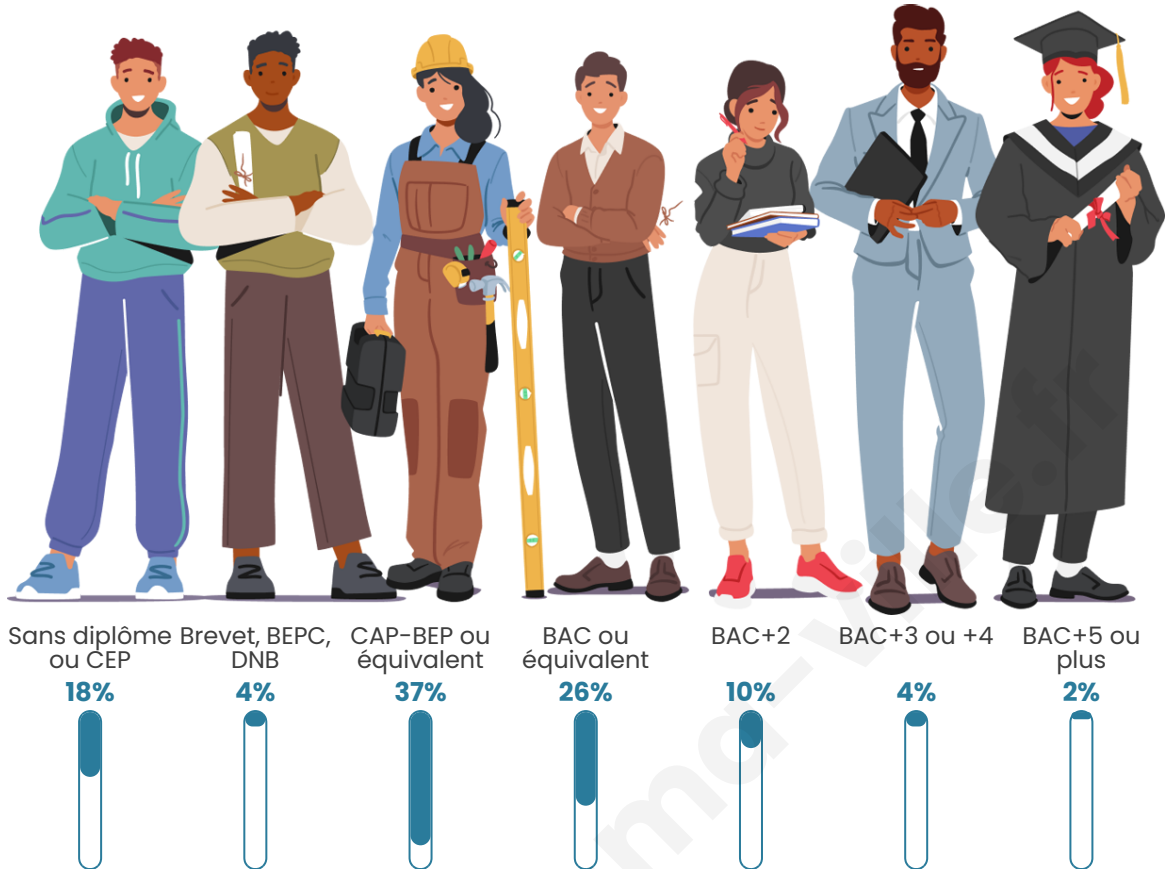

115

Age moyen

46 ans

Pop active

39.1%

Taux chômage

4.4%

Pop densité

Tranche d'âge

Activité professionnelle

Niveau de diplôme

Composition des ménages

Profils électoraux

Premier tour

	Marine LE PEN	28.79 %
	Jean LASSALLE	25.76 %
	Emmanuel MACRON	18.18 %
	Jean-Luc MÉLENCHON	10.61 %
	Éric ZEMMOUR	6.06 %
	Valérie PÉCRESSÉ	4.55 %
	Nicolas DUPONT-AIGNAN	4.55 %
	Fabien ROUSSEL	1.52 %
	Nathalie ARTHAUD	0.00 %
	Anne HIDALGO	0.00 %
	Yannick JADOT	0.00 %
	Philippe POUTOU	0.00 %