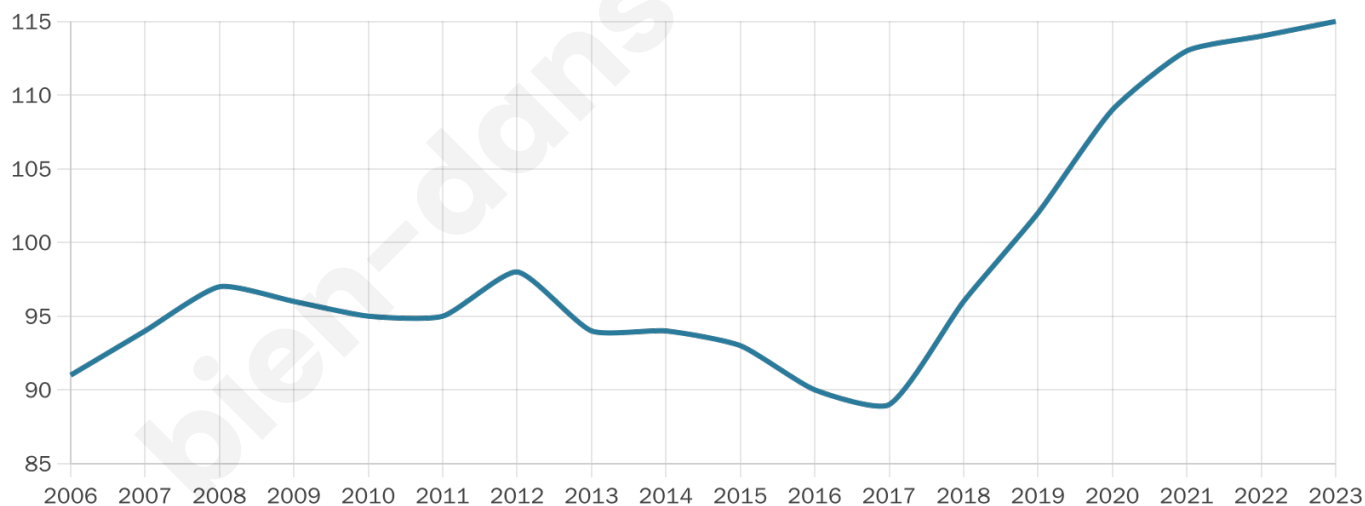

115

Age moyen

46 ans

Pop active

39.1%

Taux chômage

4.4%

Pop densité

29 h/km²

Revenu moyen

NC

Evolution du nombre d'habitants

Sources : Institut national de la statistique et des études économiques (insee) selon Les dernières parutions officielles de 2024 portant sur les années 2020, 2021 et 2022.