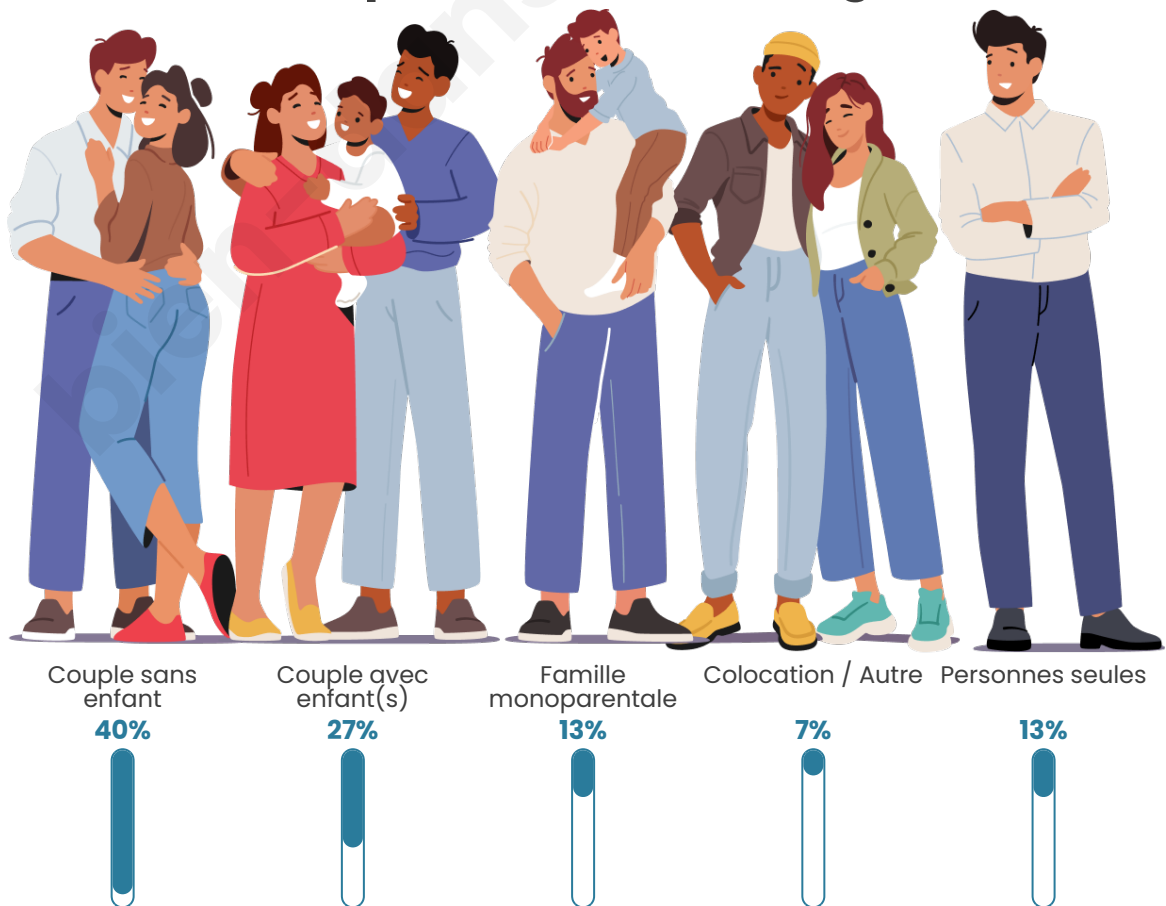

Tranche d'âge

Activité professionnelle

Niveau de diplôme

Composition des ménages

Profils électoraux

Premier tour

	Marine LE PEN	28.79 %
	Jean LASSALLE	25.76 %
	Emmanuel MACRON	18.18 %
	Jean-Luc MÉLENCHON	10.61 %
	Éric ZEMMOUR	6.06 %
	Valérie PÉCRESSÉ	4.55 %
	Nicolas DUPONT-AIGNAN	4.55 %
	Fabien ROUSSEL	1.52 %
	Nathalie ARTHAUD	0.00 %
	Anne HIDALGO	0.00 %
	Yannick JADOT	0.00 %
	Philippe POUTOU	0.00 %