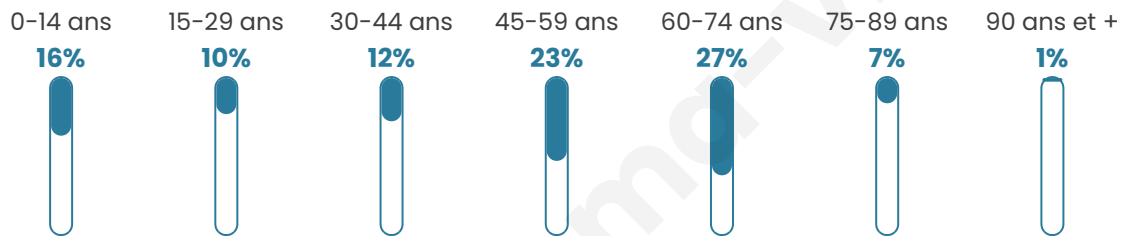

115

Age moyen

46 ans

Pop active

39.1%

Taux chômage

4.4%

Pop densité

29 h/km²

Revenu moyen

NC

Evolution du nombre d'habitants

Sources : Institut national de la statistique et des études économiques (insee) selon Les dernières parutions officielles de 2024 portant sur les années 2020, 2021 et 2022.

Tranche d'âge

Activité professionnelle

Niveau de diplôme

Composition des ménages

Profils électoraux

Premier tour

	Marine LE PEN	28.79 %
	Jean LASSALLE	25.76 %
	Emmanuel MACRON	18.18 %
	Jean-Luc MÉLENCHON	10.61 %
	Éric ZEMMOUR	6.06 %
	Valérie PÉCRESSÉ	4.55 %
	Nicolas DUPONT-AIGNAN	4.55 %
	Fabien ROUSSEL	1.52 %
	Nathalie ARTHAUD	0.00 %
	Anne HIDALGO	0.00 %
	Yannick JADOT	0.00 %
	Philippe POUTOU	0.00 %

88 inscrits

Participation : 76.14%

Votes blancs : 1.49%

Votes nuls : 0.00%

Second tour

	Emmanuel MACRON	34,78 %
	Marine LE PEN	65,22 %

88 inscrits

Participation : 81.82%