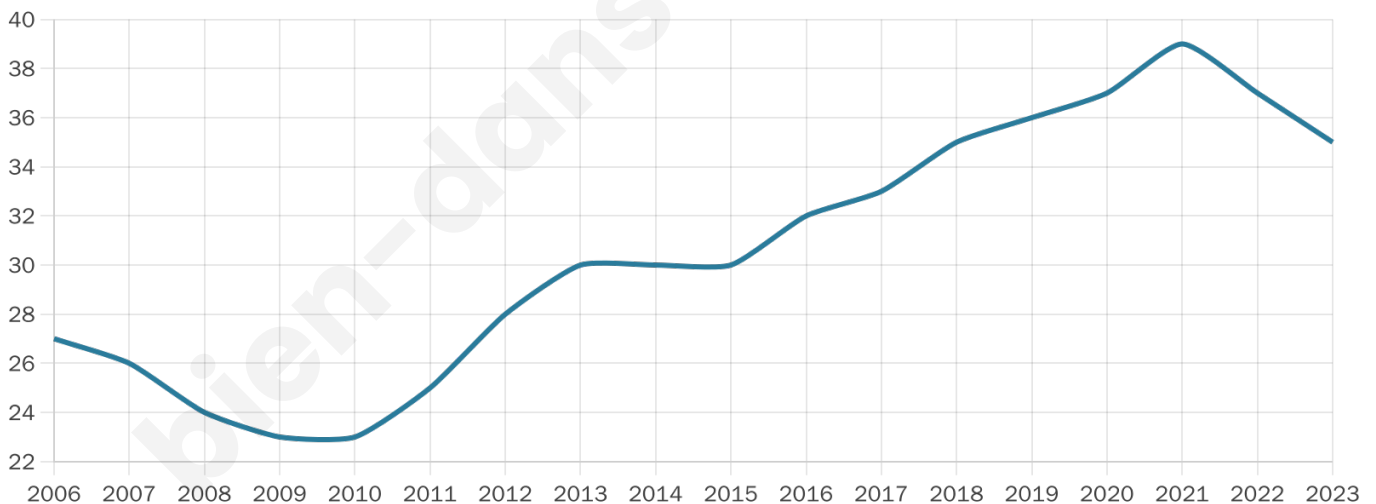

35

Age moyen

49 ans

Pop active

60%

Taux chômage

13.8%

Pop densité

18 h/km²

Revenu moyen

NC

Evolution du nombre d'habitants

Sources : Institut national de la statistique et des études économiques (insee) selon Les dernières parutions officielles de 2024 portant sur les années 2020, 2021 et 2022.