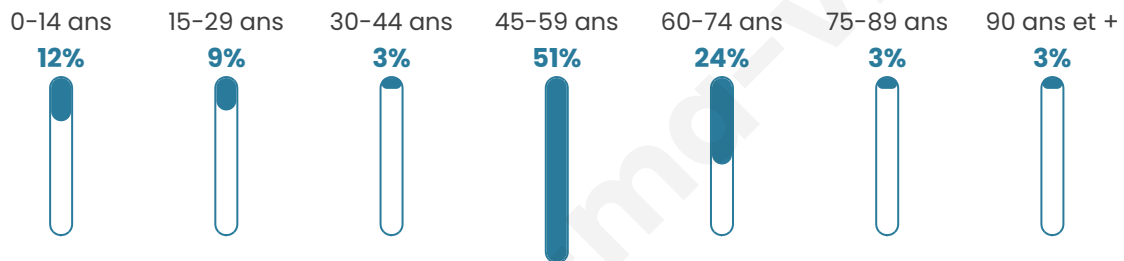

35

Age moyen

49 ans

Pop active

60%

Taux chômage

13.8%

Pop densité

18 h/km²

Revenu moyen

NC

Evolution du nombre d'habitants

Sources : Institut national de la statistique et des études économiques (insee) selon Les dernières parutions officielles de 2024 portant sur les années 2020, 2021 et 2022.

Tranche d'âge

Activité professionnelle

Niveau de diplôme

Composition des ménages

Profils électoraux

Premier tour

	Marine LE PEN	25.00 %
	Emmanuel MACRON	20.00 %
	Jean-Luc MÉLENCHON	15.00 %
	Jean LASSALLE	10.00 %
	Éric ZEMMOUR	10.00 %
	Nathalie ARTHAUD	5.00 %
	Fabien ROUSSEL	5.00 %
	Valérie PÉCRESSE	5.00 %
	Nicolas DUPONT-AIGNAN	5.00 %
	Anne HIDALGO	0.00 %
	Yannick JADOT	0.00 %
	Philippe POUTOU	0.00 %

25 inscrits

Participation : 88%
Votes blancs : 9.09%
Votes nuls : 0.00%

Second tour

	Emmanuel MACRON	47,37 %
	Marine LE PEN	52,63 %

25 inscrits

Participation : 92%
Votes blancs : 17.39%
Votes nuls : 0%

Sécurité