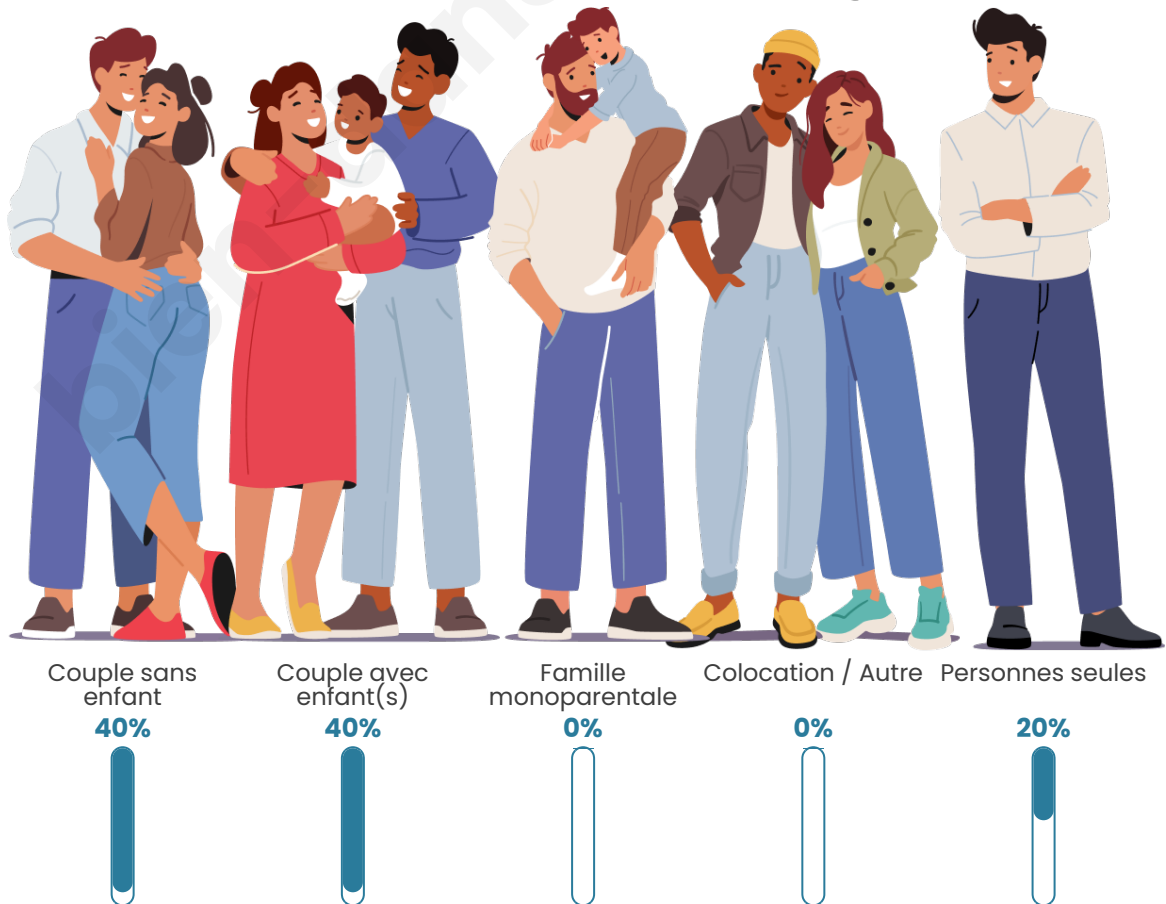

Tranche d'âge

Activité professionnelle

Niveau de diplôme

Composition des ménages

Profils électoraux

Premier tour

	Marine LE PEN	25.00 %
	Emmanuel MACRON	20.00 %
	Jean-Luc MÉLENCHON	15.00 %
	Jean LASSALLE	10.00 %
	Éric ZEMMOUR	10.00 %
	Nathalie ARTHAUD	5.00 %
	Fabien ROUSSEL	5.00 %
	Valérie PÉCRESSE	5.00 %
	Nicolas DUPONT-AIGNAN	5.00 %
	Anne HIDALGO	0.00 %
	Yannick JADOT	0.00 %
	Philippe POUTOU	0.00 %