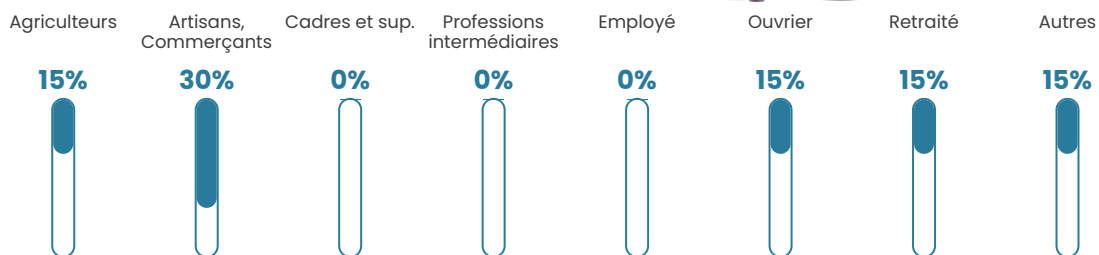

18 h/km²

Revenu moyen

NC

Evolution du nombre d'habitants

Sources : Institut national de la statistique et des études économiques (insee) selon Les dernières parutions officielles de 2024 portant sur les années 2020, 2021 et 2022.

Tranche d'âge

Activité professionnelle

Niveau de diplôme

Composition des ménages

Profils électoraux

Premier tour

	Marine LE PEN	25.00 %
	Emmanuel MACRON	20.00 %
	Jean-Luc MÉLENCHON	15.00 %
	Jean LASSALLE	10.00 %
	Éric ZEMMOUR	10.00 %
	Nathalie ARTHAUD	5.00 %
	Fabien ROUSSEL	5.00 %
	Valérie PÉCRESSE	5.00 %
	Nicolas DUPONT-AIGNAN	5.00 %
	Anne HIDALGO	0.00 %
	Yannick JADOT	0.00 %
	Philippe POUTOU	0.00 %