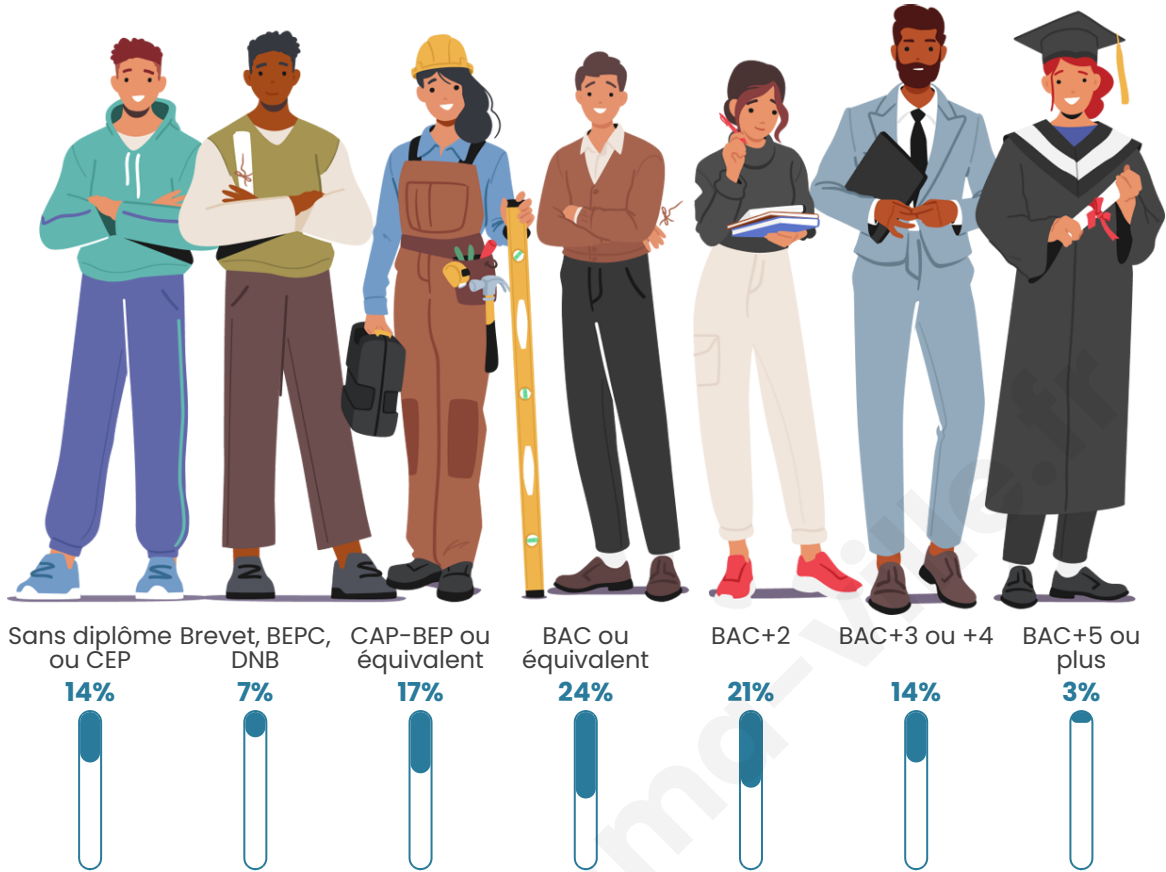

35

Age moyen

49 ans

Pop active

60%

Taux chômage

13.8%

Pop densité

Tranche d'âge

Activité professionnelle

Niveau de diplôme

Composition des ménages

Profils électoraux

Premier tour

	Marine LE PEN	25.00 %
	Emmanuel MACRON	20.00 %
	Jean-Luc MÉLENCHON	15.00 %
	Jean LASSALLE	10.00 %
	Éric ZEMMOUR	10.00 %
	Nathalie ARTHAUD	5.00 %
	Fabien ROUSSEL	5.00 %
	Valérie PÉCRESSE	5.00 %
	Nicolas DUPONT-AIGNAN	5.00 %
	Anne HIDALGO	0.00 %
	Yannick JADOT	0.00 %
	Philippe POUTOU	0.00 %