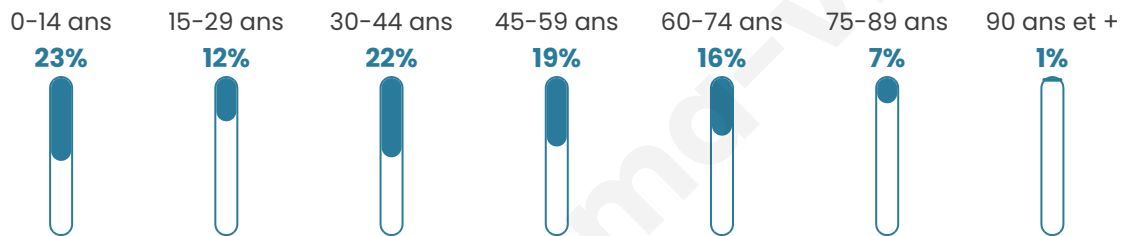

Version web

Ville de Lasgraisses

Présenté par

BIEN dans
ma **VILLE** 

Sommaire

Situation géographique	3
Statistiques sur la population	4
Evolution du nombre d'habitants	4
Tranche d'âge	5
0-14 ans	5
15-29 ans	5
30-44 ans	5
45-59 ans	5
60-74 ans	5
75-89 ans	5
90 ans et +	5
Activité professionnelle	5
Agriculteurs	5
Artisans, Commerçants	5
Cadres et sup.	5
Professions intermédiaires	5
Employé	5
Ouvrier	5
Retraité	5
Autres	5
Niveau de diplôme	6
Sans diplôme ou CEP	6
Brevet, BEPC, DNB	6
CAP-BEP ou équivalent	6
BAC ou équivalent	6
BAC+2	6
BAC+3 ou +4	6
BAC+5 ou plus	6
Composition des ménages	6
Couple sans enfant	6
Couple avec enfant(s)	6
Famille monoparentale	6
Colocation / Autre	6
Personnes seules	6
Profils électoraux	7
Premier tour	7
Sécurité	8
Evolution du nombre d'infractions	8
Pour comparer	9
Services à la population	10
Commerce	10
Éducation	10
Villes autour de Lasgraisses	11

40 ans

Pop active

47.9%

Taux chômage

14.1%

Pop densité

47 h/km²

Revenu moyen

21 280 €/an

Evolution du nombre d'habitants

Sources : Institut national de la statistique et des études économiques (insee) selon Les dernières parutions officielles de 2024 portant sur les années 2020, 2021 et 2022.

Tranche d'âge

Activité professionnelle

Niveau de diplôme

Composition des ménages

Profils électoraux

Premier tour

	Marine LE PEN	24.29 %
	Emmanuel MACRON	20.50 %
	Jean-Luc MÉLENCHON	17.03 %
	Jean LASSALLE	9.15 %
	Anne HIDALGO	5.99 %
	Valérie PÉCRESSÉ	5.05 %
	Fabien ROUSSEL	4.10 %
	Éric ZEMMOUR	3.79 %
	Yannick JADOT	3.47 %
	Philippe POUTOU	3.15 %
	Nicolas DUPONT- AIGNAN	2.84 %
	Nathalie ARTHAUD	0.63 %