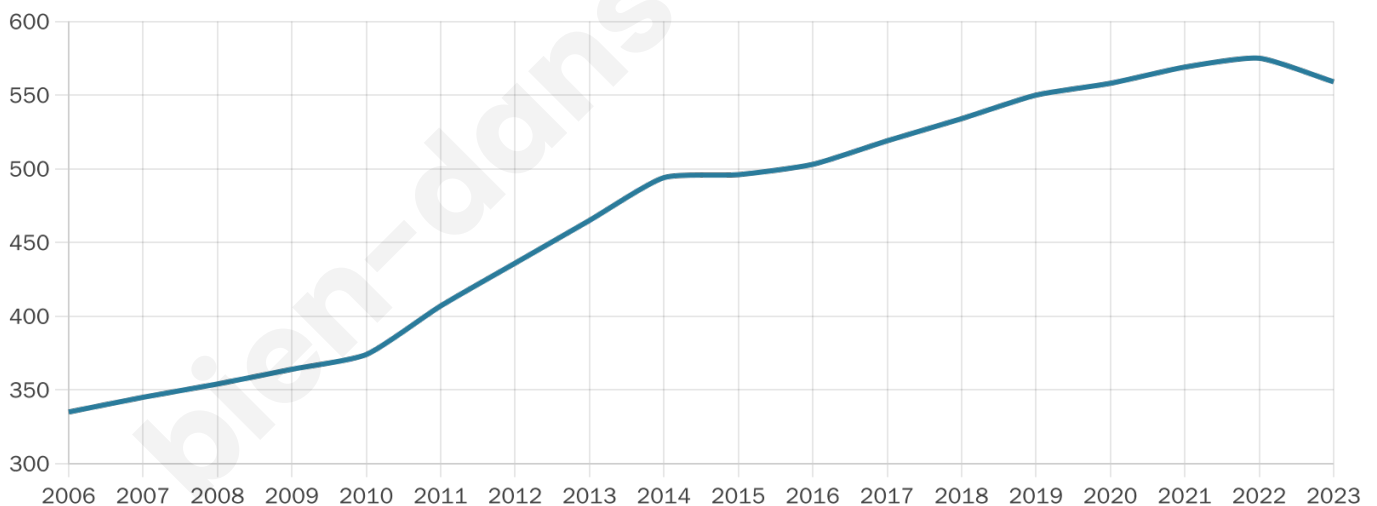

Version web

Ville de Lasgraisses

Présenté par

BIEN dans
ma **VILLE** 

Sommaire

Situation géographique	3
Statistiques sur la population	4
Evolution du nombre d'habitants	4
Tranche d'âge	5
0-14 ans	5
15-29 ans	5
30-44 ans	5
45-59 ans	5
60-74 ans	5
75-89 ans	5
90 ans et +	5
Activité professionnelle	5
Agriculteurs	5
Artisans, Commerçants	5
Cadres et sup.	5
Professions intermédiaires	5
Employé	5
Ouvrier	5
Retraité	5
Autres	5
Niveau de diplôme	6
Sans diplôme ou CEP	6
Brevet, BEPC, DNB	6
CAP-BEP ou équivalent	6
BAC ou équivalent	6
BAC+2	6
BAC+3 ou +4	6
BAC+5 ou plus	6
Composition des ménages	6
Couple sans enfant	6
Couple avec enfant(s)	6
Famille monoparentale	6
Colocation / Autre	6
Personnes seules	6
Profils électoraux	7
Premier tour	7
Sécurité	8
Evolution du nombre d'infractions	8
Pour comparer	9
Services à la population	10
Commerce	10
Éducation	10
Villes autour de Lasgraisses	11

40 ans

Pop active

47.9%

Taux chômage

14.1%

Pop densité

47 h/km²

Revenu moyen

21 280 €/an

Evolution du nombre d'habitants

Sources : Institut national de la statistique et des études économiques (insee) selon Les dernières parutions officielles de 2024 portant sur les années 2020, 2021 et 2022.