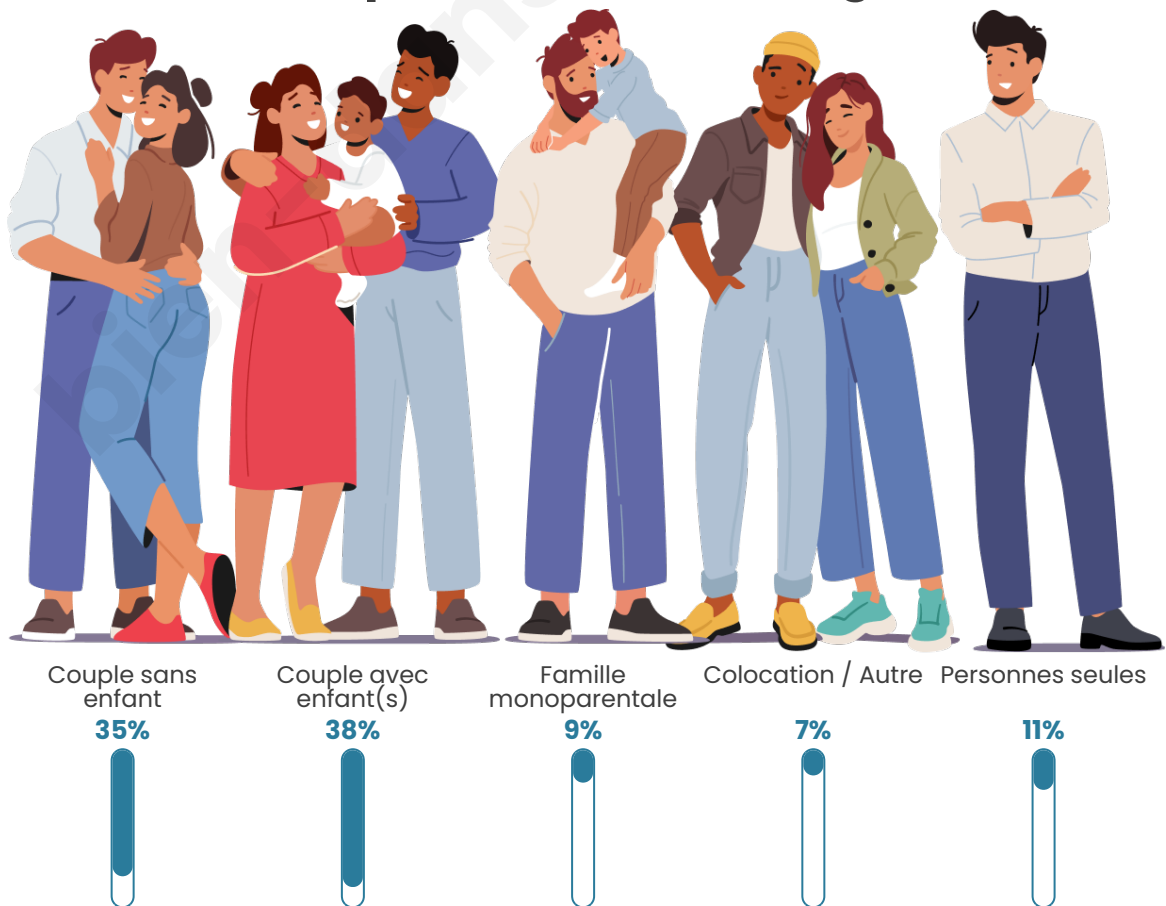

Tranche d'âge

Activité professionnelle

Niveau de diplôme

Composition des ménages

Profils électoraux

Premier tour

	Marine LE PEN	24.29 %
	Emmanuel MACRON	20.50 %
	Jean-Luc MÉLENCHON	17.03 %
	Jean LASSALLE	9.15 %
	Anne HIDALGO	5.99 %
	Valérie PÉCRESSÉ	5.05 %
	Fabien ROUSSEL	4.10 %
	Éric ZEMMOUR	3.79 %
	Yannick JADOT	3.47 %
	Philippe POUTOU	3.15 %
	Nicolas DUPONT- AIGNAN	2.84 %
	Nathalie ARTHAUD	0.63 %