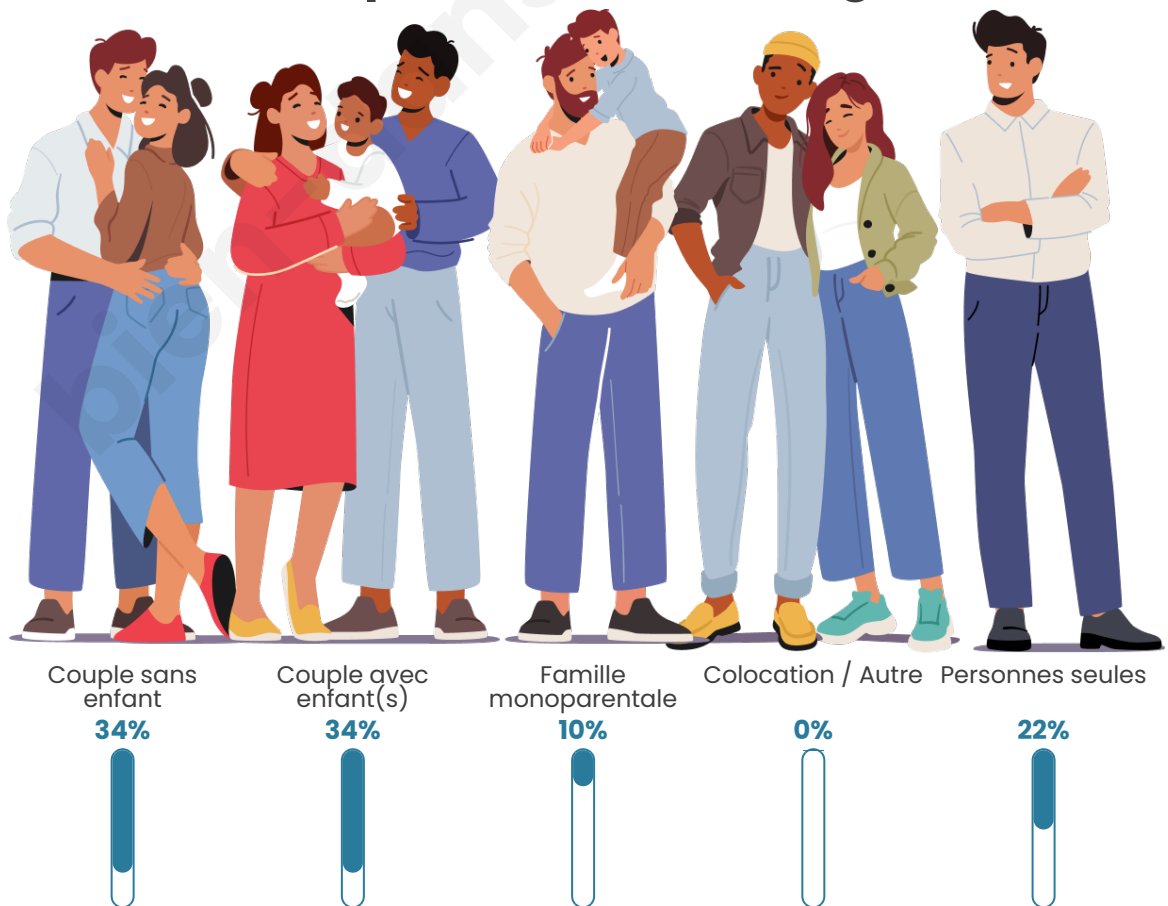

Tranche d'âge

Activité professionnelle

Niveau de diplôme

Composition des ménages

Profils électoraux

Premier tour

	Emmanuel MACRON	30.54 %
	Marine LE PEN	29.94 %
	Jean-Luc MÉLENCHON	11.38 %
	Valérie PÉCRESSÉ	10.78 %
	Éric ZEMMOUR	7.19 %
	Jean LASSALLE	3.59 %
	Yannick JADOT	2.99 %
	Fabien ROUSSEL	2.40 %
	Anne HIDALGO	1.20 %
	Nathalie ARTHAUD	0.00 %
	Philippe POUTOU	0.00 %
	Nicolas DUPONT-AIGNAN	0.00 %