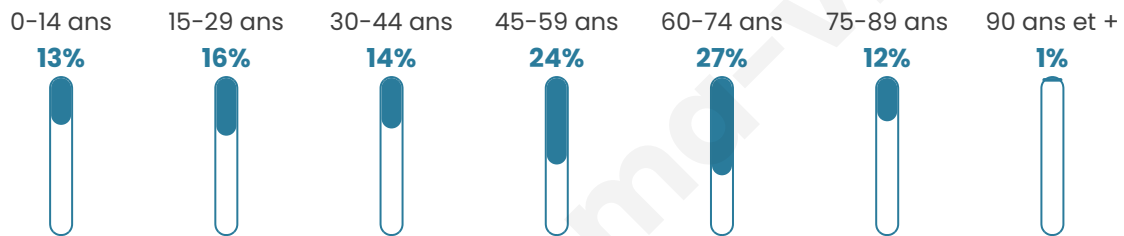

260

Age moyen

48 ans

Pop active

40.8%

Taux chômage

3.9%

Pop densité

14 h/km²

Revenu moyen

21 420 €/an

Evolution du nombre d'habitants

Sources : Institut national de la statistique et des études économiques (insee) selon Les dernières parutions officielles de 2024 portant sur les années 2020, 2021 et 2022.

Tranche d'âge

Activité professionnelle

Niveau de diplôme

Composition des ménages

Profils électoraux

Premier tour

	Emmanuel MACRON	30.54 %
	Marine LE PEN	29.94 %
	Jean-Luc MÉLENCHON	11.38 %
	Valérie PÉCRESSÉ	10.78 %
	Éric ZEMMOUR	7.19 %
	Jean LASSALLE	3.59 %
	Yannick JADOT	2.99 %
	Fabien ROUSSEL	2.40 %
	Anne HIDALGO	1.20 %
	Nathalie ARTHAUD	0.00 %
	Philippe POUTOU	0.00 %
	Nicolas DUPONT-AIGNAN	0.00 %

228 inscrits

Participation : 75.88%
Votes blancs : 2.89%
Votes nuls : 0.58%

Second tour

	Emmanuel MACRON	53,7 %
	Marine LE PEN	46,3 %

228 inscrits

Participation : 76.32%
Votes blancs : 5.17%
Votes nuls : 1.72%