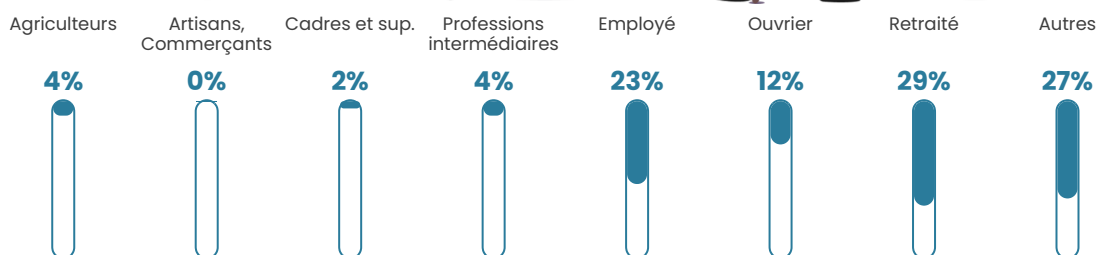

14 h/km²

Revenu moyen

21 420 €/an

Evolution du nombre d'habitants

Sources : Institut national de la statistique et des études économiques (insee) selon Les dernières parutions officielles de 2024 portant sur les années 2020, 2021 et 2022.

Tranche d'âge

Activité professionnelle

Niveau de diplôme

Composition des ménages

Profils électoraux

Premier tour

	Emmanuel MACRON	30.54 %
	Marine LE PEN	29.94 %
	Jean-Luc MÉLENCHON	11.38 %
	Valérie PÉCRESSÉ	10.78 %
	Éric ZEMMOUR	7.19 %
	Jean LASSALLE	3.59 %
	Yannick JADOT	2.99 %
	Fabien ROUSSEL	2.40 %
	Anne HIDALGO	1.20 %
	Nathalie ARTHAUD	0.00 %
	Philippe POUTOU	0.00 %
	Nicolas DUPONT-AIGNAN	0.00 %