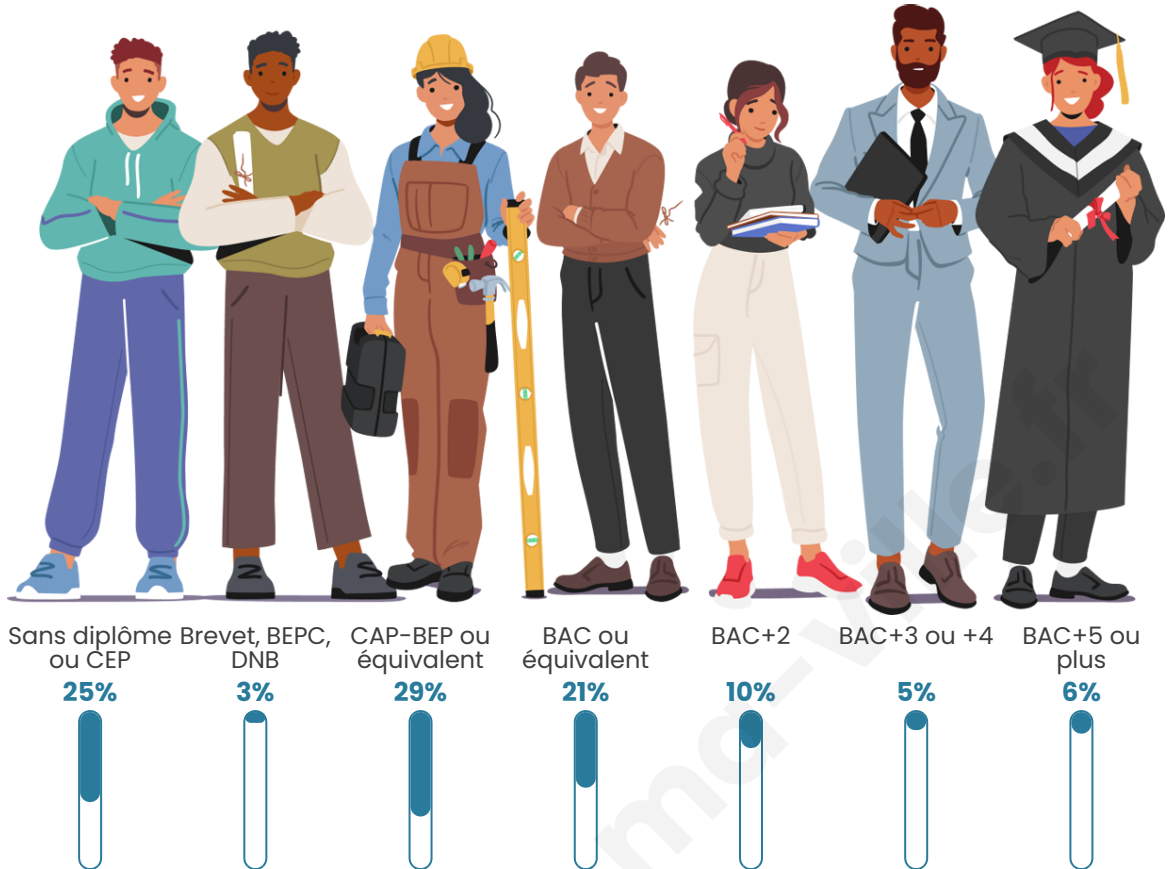

260

Age moyen

48 ans

Pop active

40.8%

Taux chômage

3.9%

Pop densité

Tranche d'âge

Activité professionnelle

Niveau de diplôme

Composition des ménages

Profils électoraux

Premier tour

	Emmanuel MACRON	30.54 %
	Marine LE PEN	29.94 %
	Jean-Luc MÉLENCHON	11.38 %
	Valérie PÉCRESSÉ	10.78 %
	Éric ZEMMOUR	7.19 %
	Jean LASSALLE	3.59 %
	Yannick JADOT	2.99 %
	Fabien ROUSSEL	2.40 %
	Anne HIDALGO	1.20 %
	Nathalie ARTHAUD	0.00 %
	Philippe POUTOU	0.00 %
	Nicolas DUPONT-AIGNAN	0.00 %