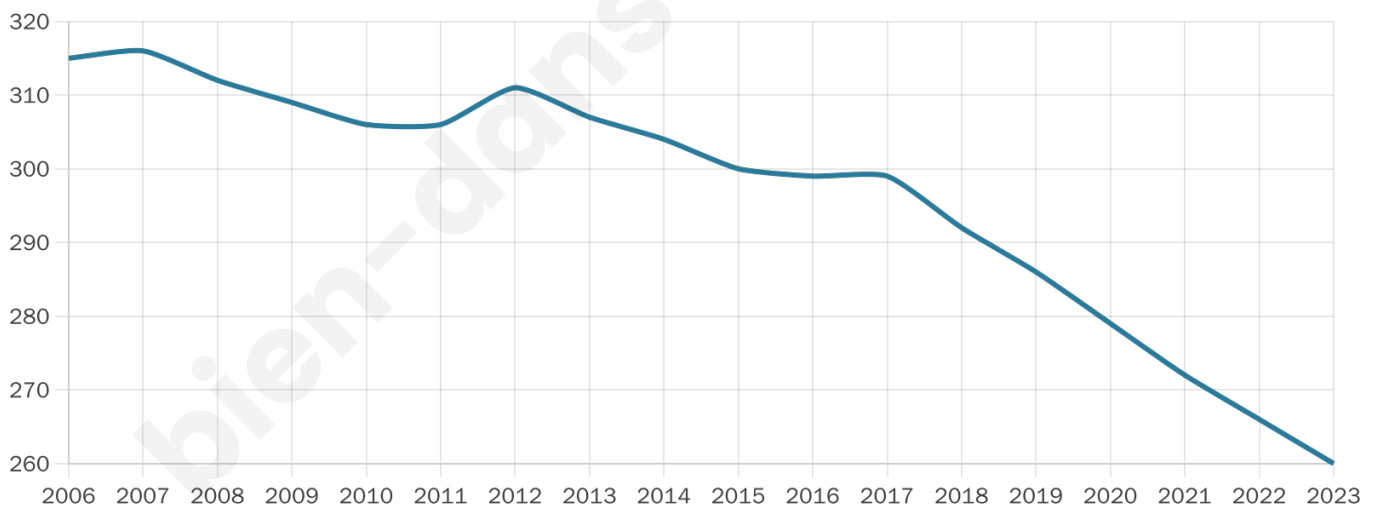

Version web

Ville de Lascelle

Présenté par

BIEN dans
ma **VILLE** 

Sommaire

Situation géographique	3
Statistiques sur la population	4
Evolution du nombre d'habitants	4
Tranche d'âge	5
0-14 ans	5
15-29 ans	5
30-44 ans	5
45-59 ans	5
60-74 ans	5
75-89 ans	5
90 ans et +	5
Activité professionnelle	5
Agriculteurs	5
Artisans, Commerçants	5
Cadres et sup.	5
Professions intermédiaires	5
Employé	5
Ouvrier	5
Retraité	5
Autres	5
Niveau de diplôme	6
Sans diplôme ou CEP	6
Brevet, BEPC, DNB	6
CAP-BEP ou équivalent	6
BAC ou équivalent	6
BAC+2	6
BAC+3 ou +4	6
BAC+5 ou plus	6
Composition des ménages	6
Couple sans enfant	6
Couple avec enfant(s)	6
Famille monoparentale	6
Colocation / Autre	6
Personnes seules	6
Profils électoraux	7
Premier tour	7
Sécurité	8
Evolution du nombre d'infractions	8
Pour comparer	9
Services à la population	10
Commerce	10
Éducation	10
Villes autour de Lascelle	11

260

Age moyen

48 ans

Pop active

40.8%

Taux chômage

3.9%

Pop densité

14 h/km²

Revenu moyen

21 420 €/an

Evolution du nombre d'habitants

Sources : Institut national de la statistique et des études économiques (insee) selon Les dernières parutions officielles de 2024 portant sur les années 2020, 2021 et 2022.