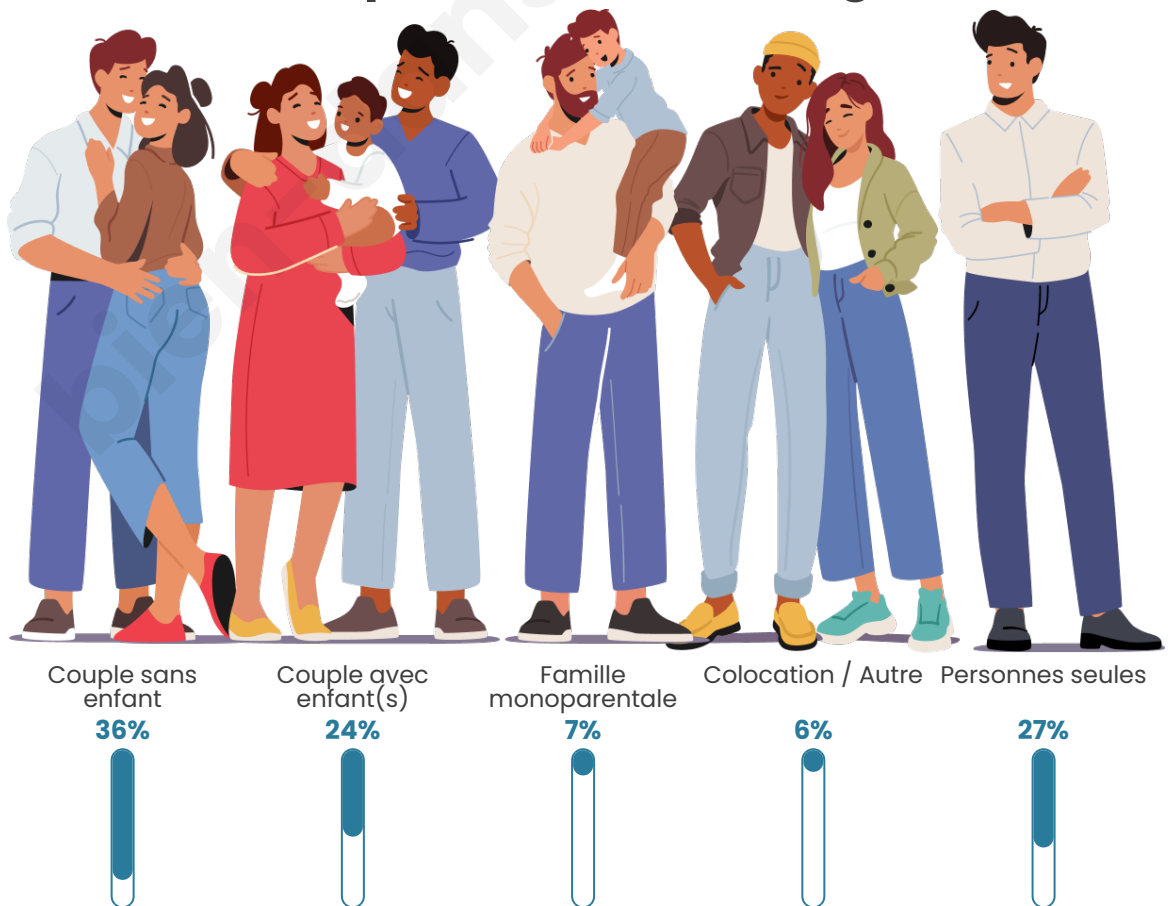

Tranche d'âge

Activité professionnelle

Niveau de diplôme

Composition des ménages

Profils électoraux

Premier tour

	Emmanuel MACRON	24.52 %
	Jean LASSALLE	21.36 %
	Jean-Luc MÉLENCHON	16.38 %
	Marine LE PEN	15.71 %
	Éric ZEMMOUR	5.31 %
	Valérie PÉCRESSÉ	3.62 %
	Yannick JADOT	3.39 %
	Fabien ROUSSEL	3.28 %
	Anne HIDALGO	2.71 %
	Nicolas DUPONT- AIGNAN	1.69 %
	Nathalie ARTHAUD	1.13 %
	Philippe POUTOU	0.90 %