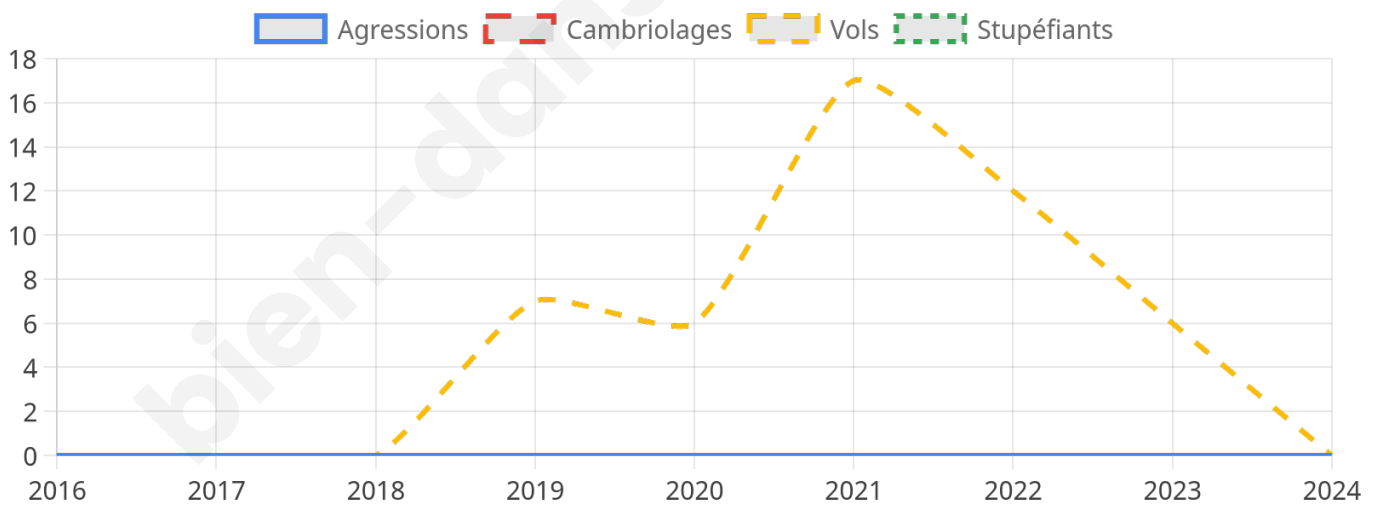

Sécurité

Agressions physiques / sexuelles

0

Cambriolages

0

Vols / dégradations

0

Stupéfiants

0

Evolution du nombre d'infractions