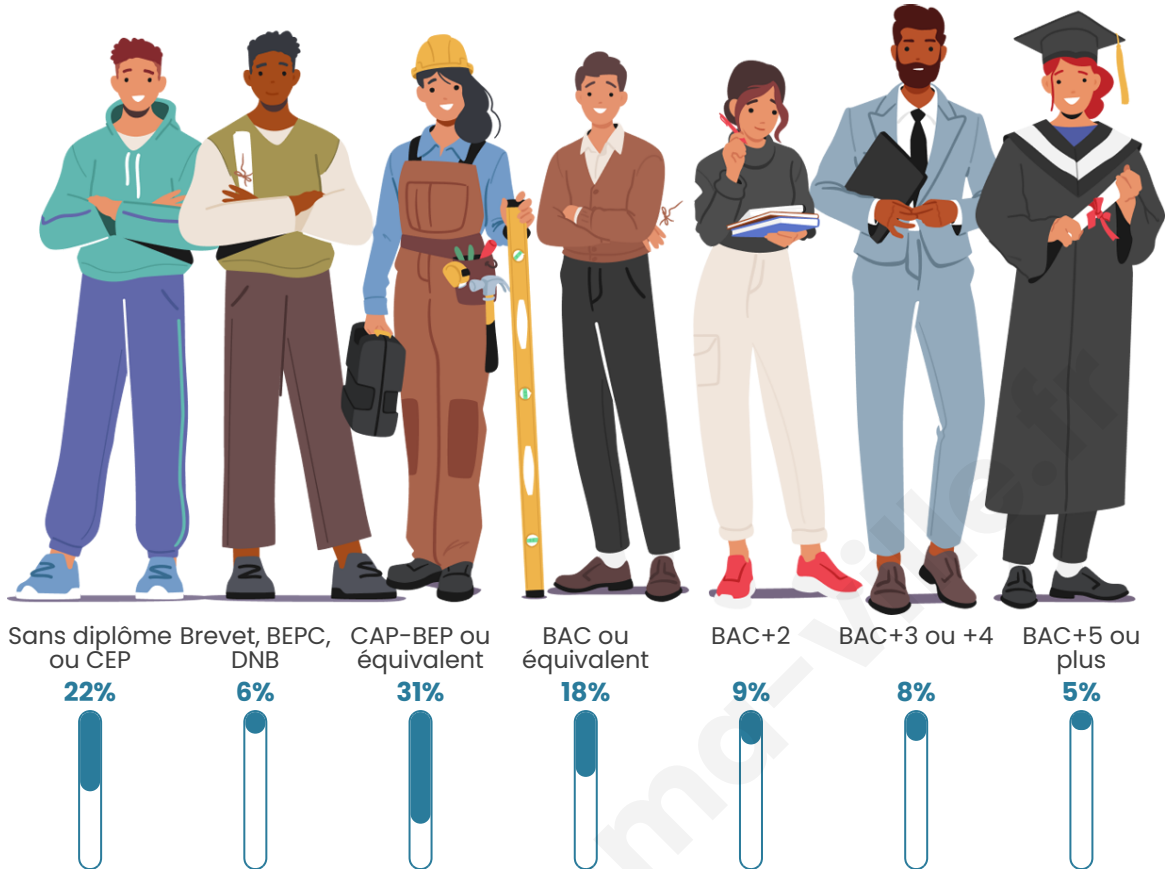

1 177

Age moyen

51 ans

Pop active

37.9%

Taux chômage

4.9%

Pop densité

Tranche d'âge

Activité professionnelle

Niveau de diplôme

Composition des ménages

Profils électoraux

Premier tour

	Emmanuel MACRON	24.52 %
	Jean LASSALLE	21.36 %
	Jean-Luc MÉLENCHON	16.38 %
	Marine LE PEN	15.71 %
	Éric ZEMMOUR	5.31 %
	Valérie PÉCRESSÉ	3.62 %
	Yannick JADOT	3.39 %
	Fabien ROUSSEL	3.28 %
	Anne HIDALGO	2.71 %
	Nicolas DUPONT- AIGNAN	1.69 %
	Nathalie ARTHAUD	1.13 %
	Philippe POUTOU	0.90 %