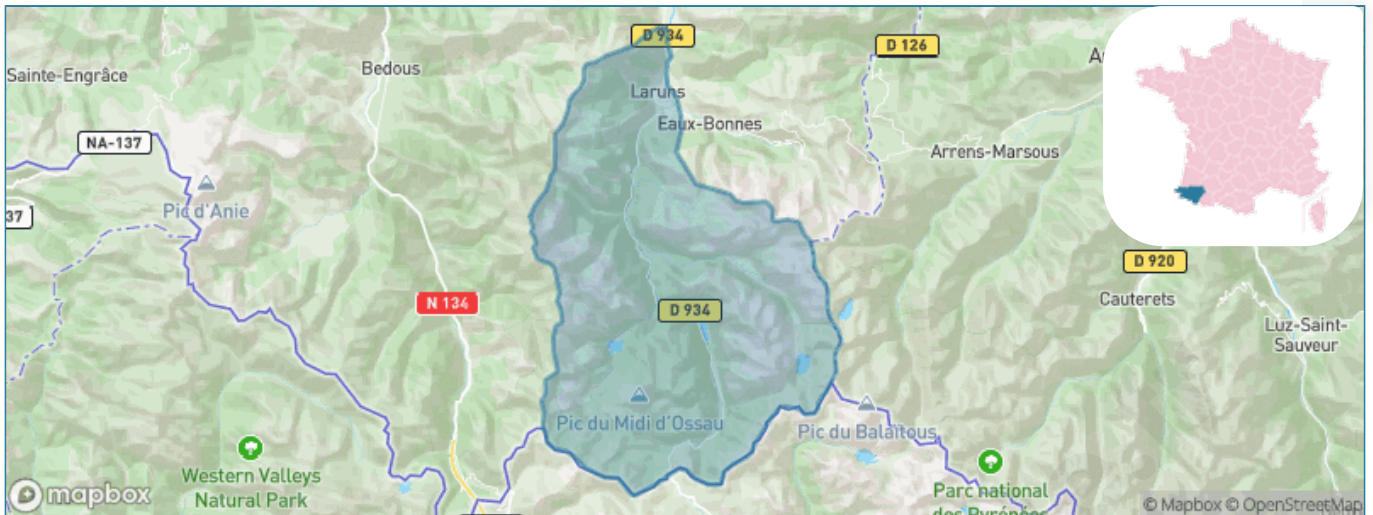

Version web

Ville de Laruns

Présenté par

BIEN dans
ma **VILLE** 

Sommaire

Situation géographique	3
Statistiques sur la population	4
Evolution du nombre d'habitants	4
Tranche d'âge	5
0-14 ans	5
15-29 ans	5
30-44 ans	5
45-59 ans	5
60-74 ans	5
75-89 ans	5
90 ans et +	5
Activité professionnelle	5
Agriculteurs	5
Artisans, Commerçants	5
Cadres et sup.	5
Professions intermédiaires	5
Employé	5
Ouvrier	5
Retraité	5
Autres	5
Niveau de diplôme	6
Sans diplôme ou CEP	6
Brevet, BEPC, DNB	6
CAP-BEP ou équivalent	6
BAC ou équivalent	6
BAC+2	6
BAC+3 ou +4	6
BAC+5 ou plus	6
Composition des ménages	6
Couple sans enfant	6
Couple avec enfant(s)	6
Famille monoparentale	6
Colocation / Autre	6
Personnes seules	6
Profils électoraux	7
Premier tour	7
Sécurité	8
Evolution du nombre d'infractions	8
Pour comparer	9
Services à la population	10
Commerce	10
Éducation	10
Villes autour de Laruns	11

Situation géographique

i Informations clés

- **Région** : Nouvelle-Aquitaine
- **Département** : Pyrénées-Atlantiques
- **Code postal** : 64440
- **Superficie** : 249 km²

Statistiques sur la population

Nombre d'habitants