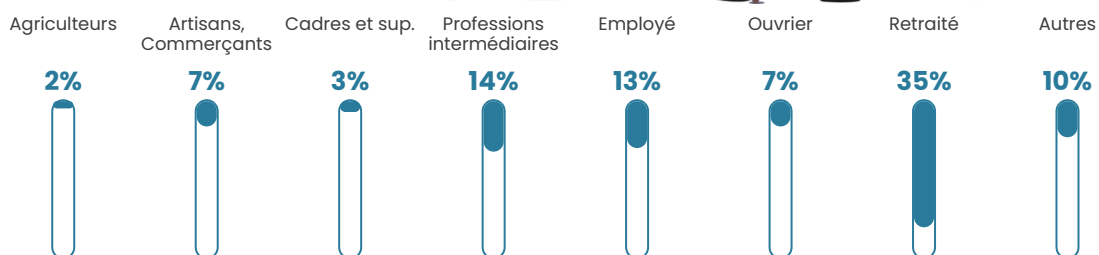

5 h/km²

Revenu moyen

22 050 €/an

Evolution du nombre d'habitants

Sources : Institut national de la statistique et des études économiques (insee) selon Les dernières parutions officielles de 2024 portant sur les années 2020, 2021 et 2022.

Tranche d'âge

Activité professionnelle

Niveau de diplôme

Composition des ménages

Profils électoraux

Premier tour

	Emmanuel MACRON	24.52 %
	Jean LASSALLE	21.36 %
	Jean-Luc MÉLENCHON	16.38 %
	Marine LE PEN	15.71 %
	Éric ZEMMOUR	5.31 %
	Valérie PÉCRESSÉ	3.62 %
	Yannick JADOT	3.39 %
	Fabien ROUSSEL	3.28 %
	Anne HIDALGO	2.71 %
	Nicolas DUPONT- AIGNAN	1.69 %
	Nathalie ARTHAUD	1.13 %
	Philippe POUTOU	0.90 %