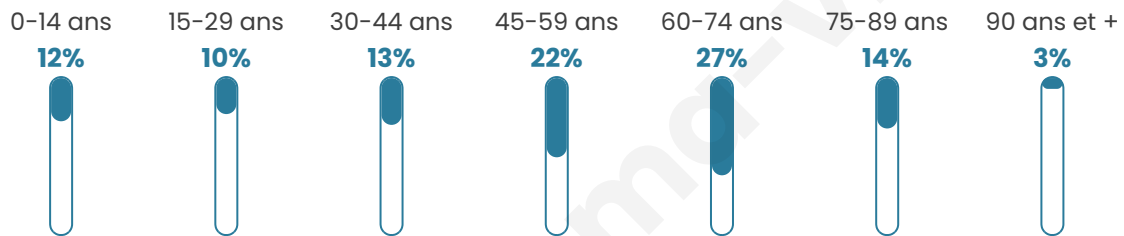

1 177

Age moyen

51 ans

Pop active

37.9%

Taux chômage

4.9%

Pop densité

5 h/km²

Revenu moyen

22 050 €/an

Evolution du nombre d'habitants

Sources : Institut national de la statistique et des études économiques (insee) selon Les dernières parutions officielles de 2024 portant sur les années 2020, 2021 et 2022.

Tranche d'âge

Activité professionnelle

Niveau de diplôme

Composition des ménages

Profils électoraux

Premier tour

	Emmanuel MACRON	24.52 %
	Jean LASSALLE	21.36 %
	Jean-Luc MÉLENCHON	16.38 %
	Marine LE PEN	15.71 %
	Éric ZEMMOUR	5.31 %
	Valérie PÉCRESSÉ	3.62 %
	Yannick JADOT	3.39 %
	Fabien ROUSSEL	3.28 %
	Anne HIDALGO	2.71 %
	Nicolas DUPONT- AIGNAN	1.69 %
	Nathalie ARTHAUD	1.13 %
	Philippe POUTOU	0.90 %