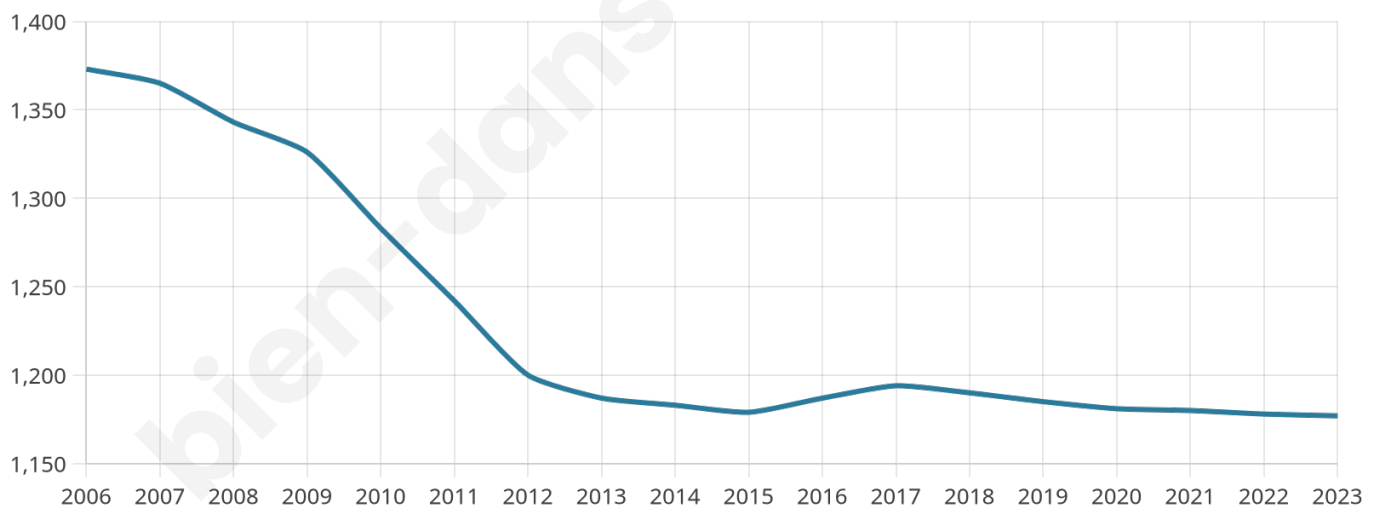

Version web

Ville de Laruns

Présenté par

BIEN dans
ma **VILLE** 

Sommaire

Situation géographique	3
Statistiques sur la population	4
Evolution du nombre d'habitants	4
Tranche d'âge	5
0-14 ans	5
15-29 ans	5
30-44 ans	5
45-59 ans	5
60-74 ans	5
75-89 ans	5
90 ans et +	5
Activité professionnelle	5
Agriculteurs	5
Artisans, Commerçants	5
Cadres et sup.	5
Professions intermédiaires	5
Employé	5
Ouvrier	5
Retraité	5
Autres	5
Niveau de diplôme	6
Sans diplôme ou CEP	6
Brevet, BEPC, DNB	6
CAP-BEP ou équivalent	6
BAC ou équivalent	6
BAC+2	6
BAC+3 ou +4	6
BAC+5 ou plus	6
Composition des ménages	6
Couple sans enfant	6
Couple avec enfant(s)	6
Famille monoparentale	6
Colocation / Autre	6
Personnes seules	6
Profils électoraux	7
Premier tour	7
Sécurité	8
Evolution du nombre d'infractions	8
Pour comparer	9
Services à la population	10
Commerce	10
Éducation	10
Villes autour de Laruns	11

1 177

Age moyen

51 ans

Pop active

37.9%

Taux chômage

4.9%

Pop densité

5 h/km²

Revenu moyen

22 050 €/an

Evolution du nombre d'habitants

Sources : Institut national de la statistique et des études économiques (insee) selon Les dernières parutions officielles de 2024 portant sur les années 2020, 2021 et 2022.