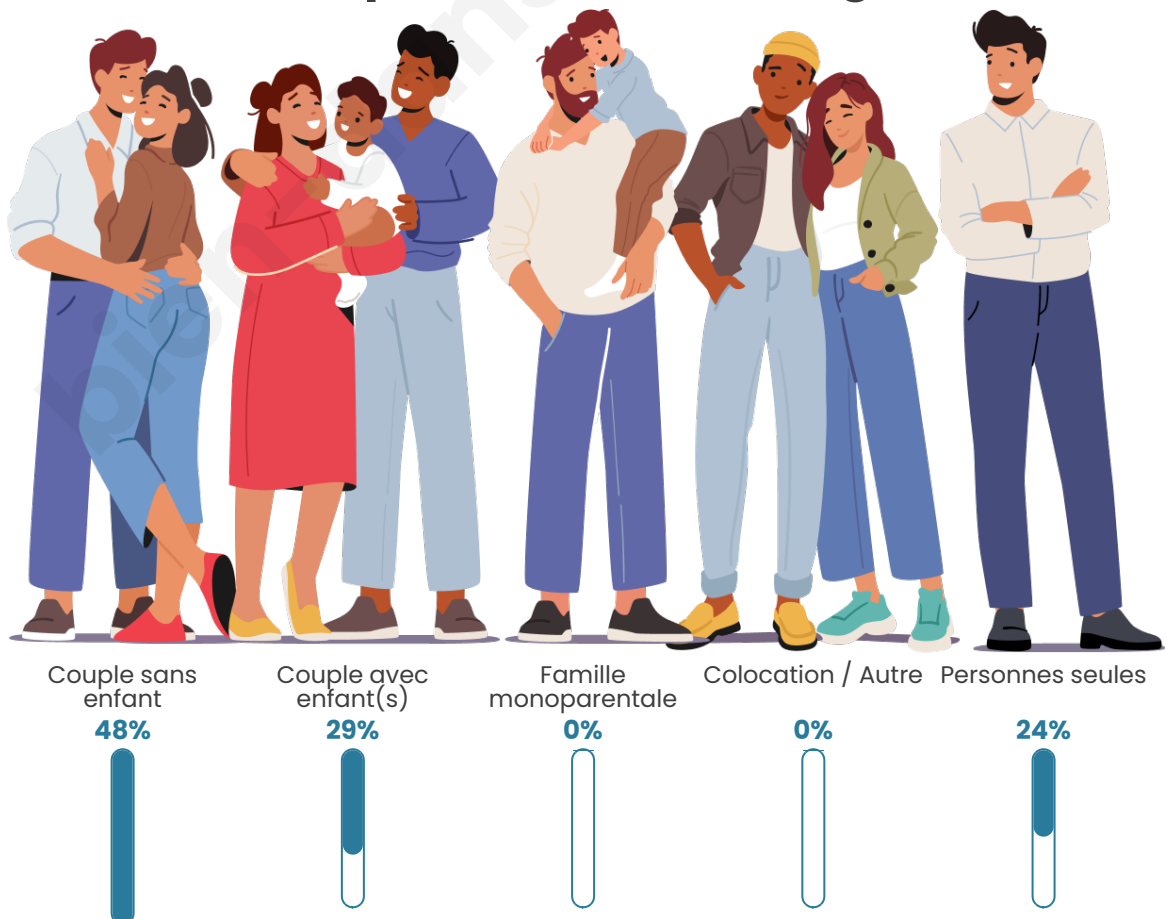

Tranche d'âge

Activité professionnelle

Niveau de diplôme

Composition des ménages

Profils électoraux

Premier tour

	Emmanuel MACRON	22.34 %
	Marine LE PEN	20.21 %
	Jean-Luc MÉLENCHON	19.15 %
	Jean LASSALLE	9.57 %
	Éric ZEMMOUR	6.38 %
	Valérie PÉCRESSÉ	6.38 %
	Fabien ROUSSEL	4.26 %
	Yannick JADOT	4.26 %
	Philippe POUTOU	4.26 %
	Nathalie ARTHAUD	1.06 %
	Anne HIDALGO	1.06 %
	Nicolas DUPONT- AIGNAN	1.06 %