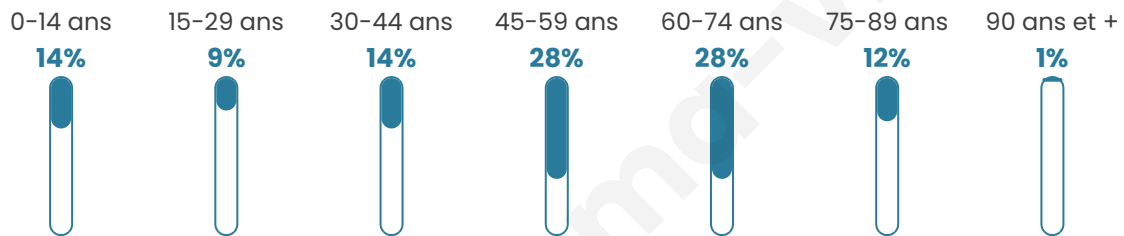

49 ans

Pop active

46%

Taux chômage

8.2%

Pop densité

21 h/km²

Revenu moyen

21 650 €/an

Evolution du nombre d'habitants

Sources : Institut national de la statistique et des études économiques (insee) selon Les dernières parutions officielles de 2024 portant sur les années 2020, 2021 et 2022.

Tranche d'âge

Activité professionnelle

Niveau de diplôme

Composition des ménages

Profils électoraux

Premier tour

	Emmanuel MACRON	22.34 %
	Marine LE PEN	20.21 %
	Jean-Luc MÉLENCHON	19.15 %
	Jean LASSALLE	9.57 %
	Éric ZEMMOUR	6.38 %
	Valérie PÉCRESSÉ	6.38 %
	Fabien ROUSSEL	4.26 %
	Yannick JADOT	4.26 %
	Philippe POUTOU	4.26 %
	Nathalie ARTHAUD	1.06 %
	Anne HIDALGO	1.06 %
	Nicolas DUPONT- AIGNAN	1.06 %