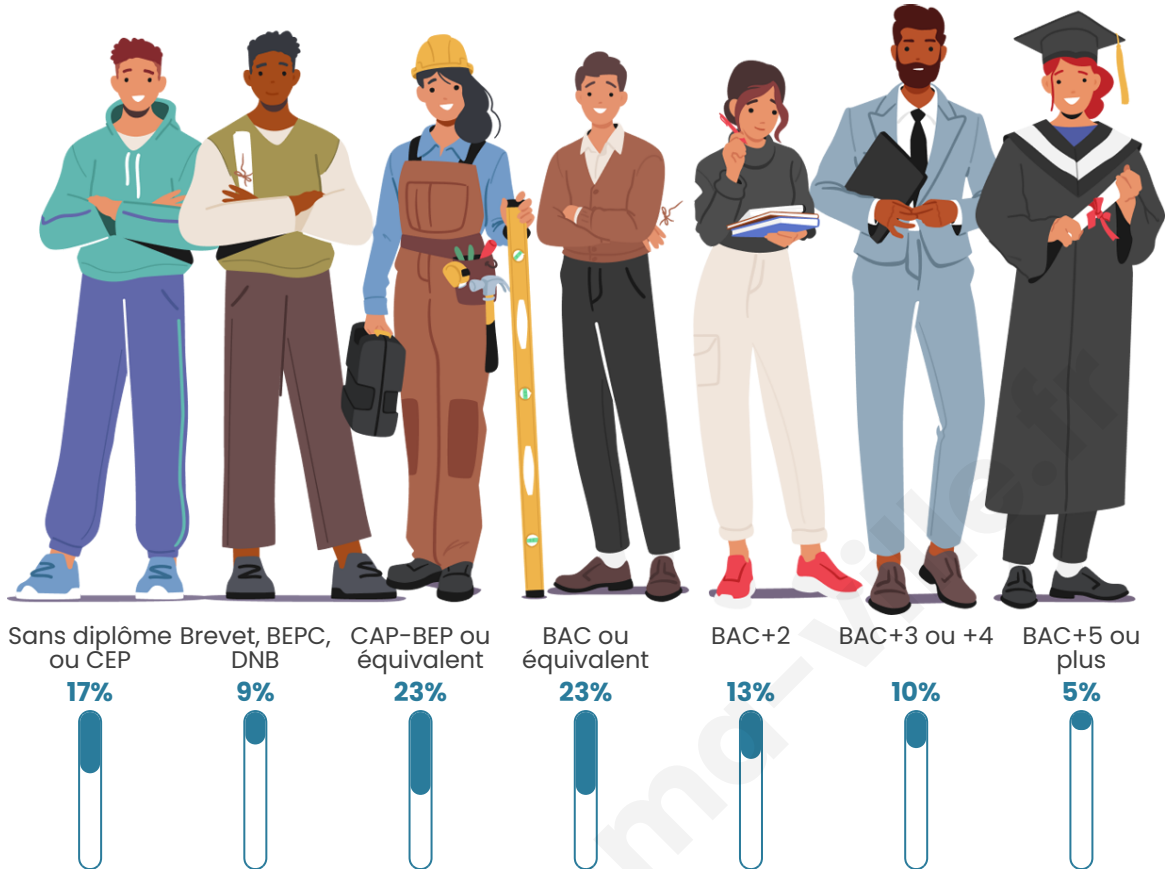

Tranche d'âge

Activité professionnelle

Niveau de diplôme

Composition des ménages

Profils électoraux

Premier tour

	Emmanuel MACRON	22.34 %
	Marine LE PEN	20.21 %
	Jean-Luc MÉLENCHON	19.15 %
	Jean LASSALLE	9.57 %
	Éric ZEMMOUR	6.38 %
	Valérie PÉCRESSÉ	6.38 %
	Fabien ROUSSEL	4.26 %
	Yannick JADOT	4.26 %
	Philippe POUTOU	4.26 %
	Nathalie ARTHAUD	1.06 %
	Anne HIDALGO	1.06 %
	Nicolas DUPONT- AIGNAN	1.06 %