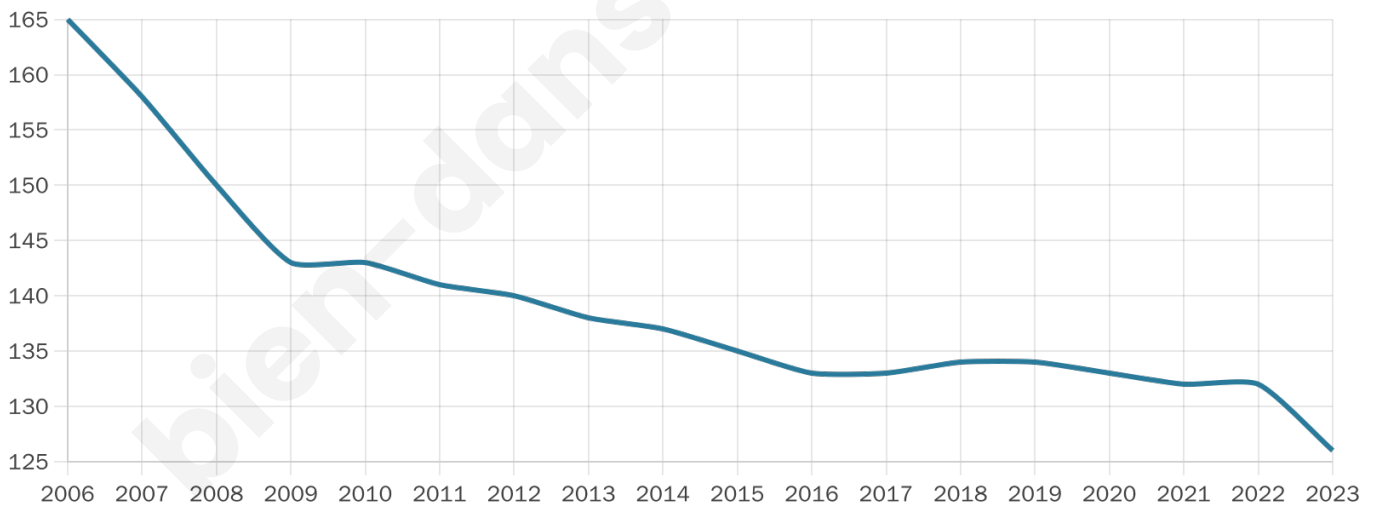

Version web

Ville de Larroque-Toirac

Présenté par

Sommaire

Situation géographique	3
Statistiques sur la population	4
Evolution du nombre d'habitants	4
Tranche d'âge	5
0-14 ans	5
15-29 ans	5
30-44 ans	5
45-59 ans	5
60-74 ans	5
75-89 ans	5
90 ans et +	5
Activité professionnelle	5
Agriculteurs	5
Artisans, Commerçants	5
Cadres et sup.	5
Professions intermédiaires	5
Employé	5
Ouvrier	5
Retraité	5
Autres	5
Niveau de diplôme	6
Sans diplôme ou CEP	6
Brevet, BEPC, DNB	6
CAP-BEP ou équivalent	6
BAC ou équivalent	6
BAC+2	6
BAC+3 ou +4	6
BAC+5 ou plus	6
Composition des ménages	6
Couple sans enfant	6
Couple avec enfant(s)	6
Famille monoparentale	6
Colocation / Autre	6
Personnes seules	6
Profils électoraux	7
Premier tour	7
Sécurité	8
Evolution du nombre d'infractions	8
Pour comparer	9
Services à la population	10
Commerce	10
Éducation	10
Villes autour de Larroque-Toirac	11

49 ans

Pop active

46%

Taux chômage

8.2%

Pop densité

21 h/km²

Revenu moyen

21 650 €/an

Evolution du nombre d'habitants

Sources : Institut national de la statistique et des études économiques (insee) selon Les dernières parutions officielles de 2024 portant sur les années 2020, 2021 et 2022.