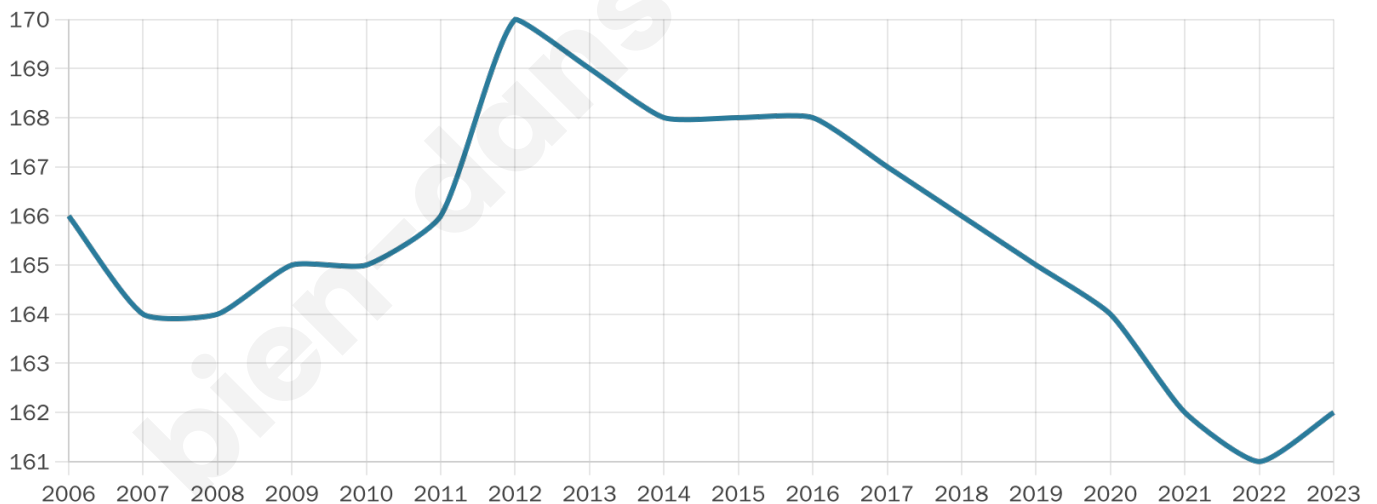

53 ans

Pop active

34%

Taux chômage

6.3%

Pop densité

9 h/km²

Revenu moyen

20 310 €/an

Evolution du nombre d'habitants

Sources : Institut national de la statistique et des études économiques (insee) selon Les dernières parutions officielles de 2024 portant sur les années 2020, 2021 et 2022.