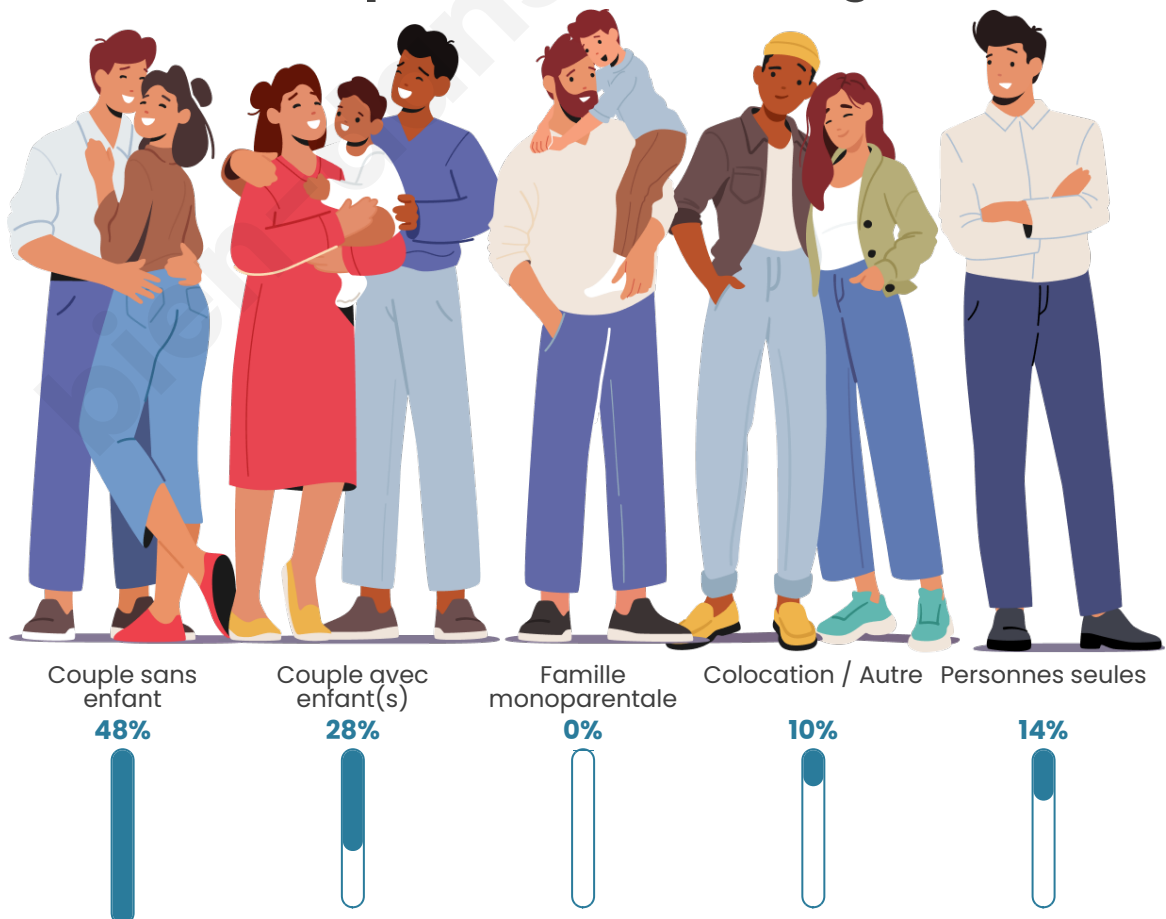

Tranche d'âge

Activité professionnelle

Niveau de diplôme

Composition des ménages

Profils électoraux

Premier tour

	Jean-Luc MÉLENCHON	24.04 %
	Marine LE PEN	23.08 %
	Emmanuel MACRON	17.31 %
	Éric ZEMMOUR	14.42 %
	Jean LASSALLE	7.69 %
	Fabien ROUSSEL	4.81 %
	Valérie PÉCRESE	4.81 %
	Nathalie ARTHAUD	1.92 %
	Anne HIDALGO	0.96 %
	Philippe POUTOU	0.96 %
	Yannick JADOT	0.00 %
	Nicolas DUPONT- AIGNAN	0.00 %