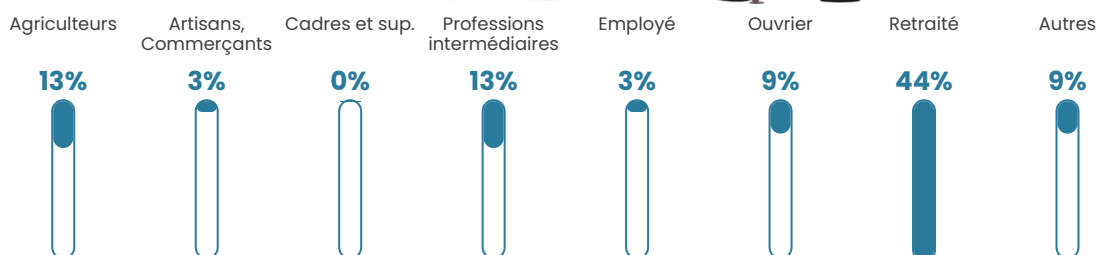

20 310 €/an

Evolution du nombre d'habitants

Sources : Institut national de la statistique et des études économiques (insee) selon Les dernières parutions officielles de 2024 portant sur les années 2020, 2021 et 2022.

Tranche d'âge

Activité professionnelle

Niveau de diplôme

Composition des ménages

Profils électoraux

Premier tour

	Jean-Luc MÉLENCHON	24.04 %
	Marine LE PEN	23.08 %
	Emmanuel MACRON	17.31 %
	Éric ZEMMOUR	14.42 %
	Jean LASSALLE	7.69 %
	Fabien ROUSSEL	4.81 %
	Valérie PÉCRESE	4.81 %
	Nathalie ARTHAUD	1.92 %
	Anne HIDALGO	0.96 %
	Philippe POUTOU	0.96 %
	Yannick JADOT	0.00 %
	Nicolas DUPONT- AIGNAN	0.00 %