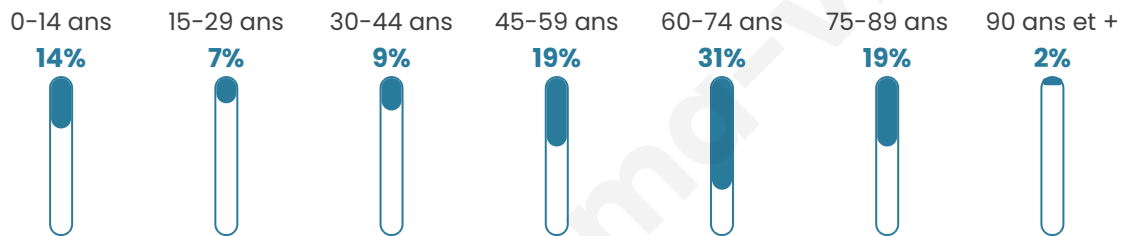

53 ans

Pop active

34%

Taux chômage

6.3%

Pop densité

9 h/km²

Revenu moyen

20 310 €/an

Evolution du nombre d'habitants

Sources : Institut national de la statistique et des études économiques (insee) selon Les dernières parutions officielles de 2024 portant sur les années 2020, 2021 et 2022.

Tranche d'âge

Activité professionnelle

Niveau de diplôme

Composition des ménages

Profils électoraux

Premier tour

	Jean-Luc MÉLENCHON	24.04 %
	Marine LE PEN	23.08 %
	Emmanuel MACRON	17.31 %
	Éric ZEMMOUR	14.42 %
	Jean LASSALLE	7.69 %
	Fabien ROUSSEL	4.81 %
	Valérie PÉCRESE	4.81 %
	Nathalie ARTHAUD	1.92 %
	Anne HIDALGO	0.96 %
	Philippe POUTOU	0.96 %
	Yannick JADOT	0.00 %
	Nicolas DUPONT- AIGNAN	0.00 %