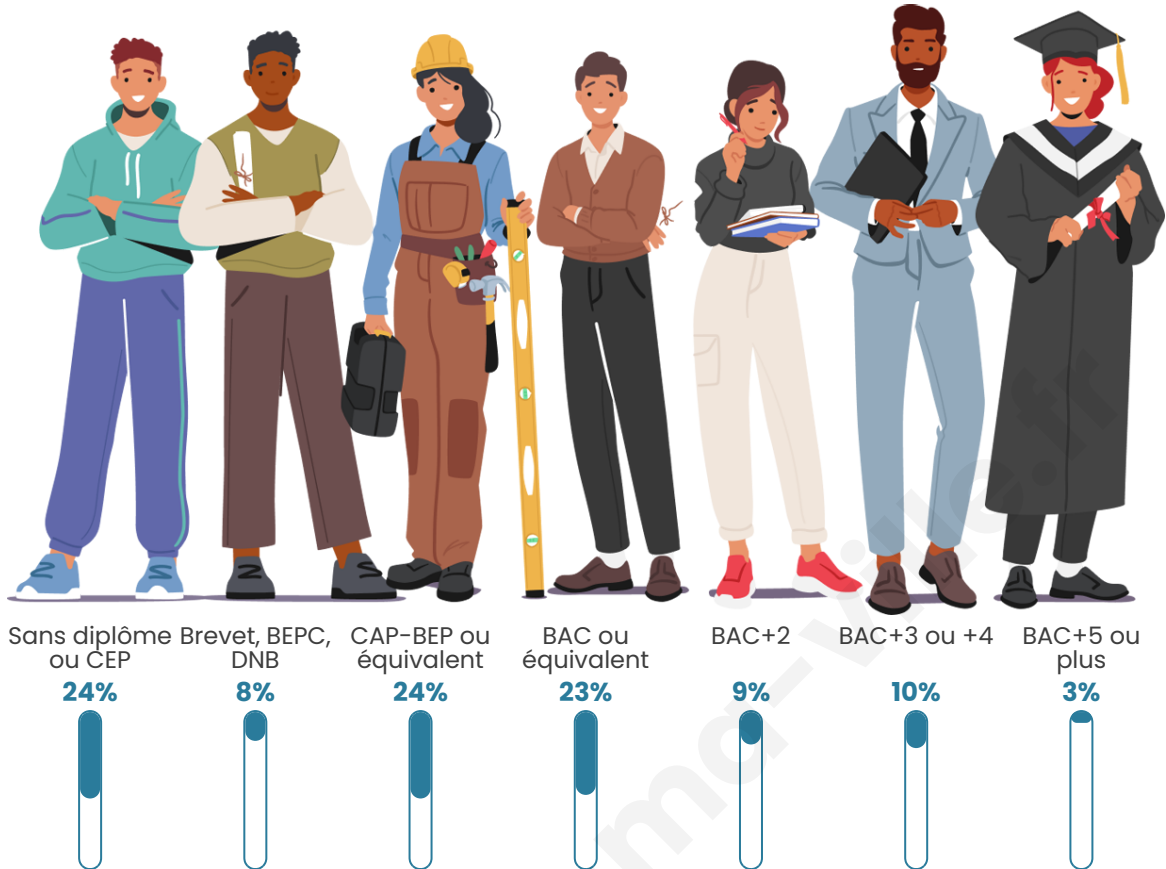

Tranche d'âge

Activité professionnelle

Niveau de diplôme

Composition des ménages

Profils électoraux

Premier tour

	Jean-Luc MÉLENCHON	24.04 %
	Marine LE PEN	23.08 %
	Emmanuel MACRON	17.31 %
	Éric ZEMMOUR	14.42 %
	Jean LASSALLE	7.69 %
	Fabien ROUSSEL	4.81 %
	Valérie PÉCRESE	4.81 %
	Nathalie ARTHAUD	1.92 %
	Anne HIDALGO	0.96 %
	Philippe POUTOU	0.96 %
	Yannick JADOT	0.00 %
	Nicolas DUPONT- AIGNAN	0.00 %