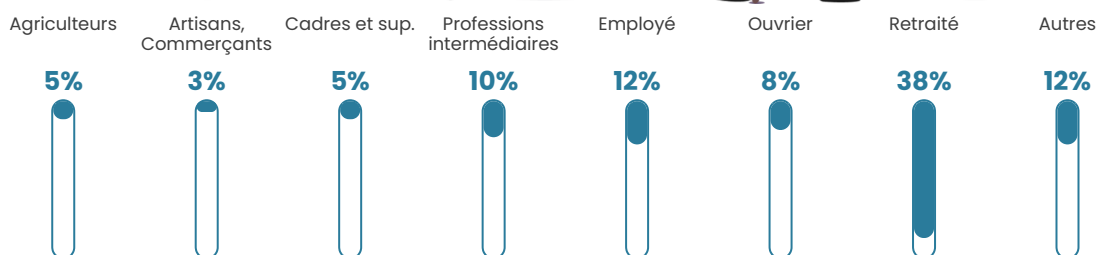

Revenu moyen

18 950 €/an

Evolution du nombre d'habitants

Sources : Institut national de la statistique et des études économiques (insee) selon Les dernières parutions officielles de 2024 portant sur les années 2020, 2021 et 2022.

Tranche d'âge

Activité professionnelle

Niveau de diplôme

Composition des ménages

Profils électoraux

Premier tour

	Marine LE PEN	28.30 %
	Emmanuel MACRON	24.06 %
	Jean-Luc MÉLENCHON	20.75 %
	Jean LASSALLE	11.79 %
	Valérie PÉCRESSÉ	4.25 %
	Anne HIDALGO	3.77 %
	Nicolas DUPONT-AIGNAN	3.30 %
	Éric ZEMMOUR	2.83 %
	Fabien ROUSSEL	0.47 %
	Yannick JADOT	0.47 %
	Nathalie ARTHAUD	0.00 %
	Philippe POUTOU	0.00 %