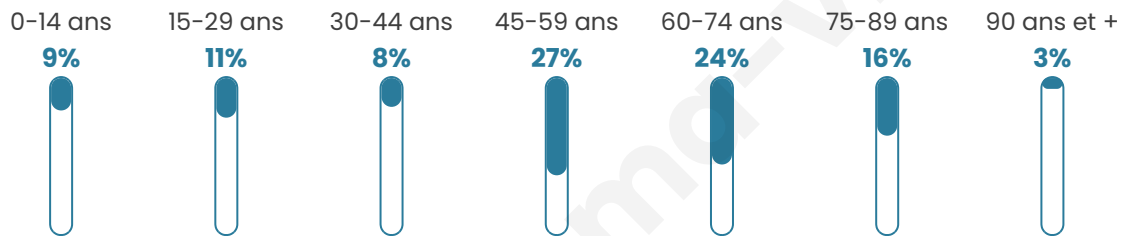

Age moyen

53 ans

Pop active

42%

Taux chômage

13%

Pop densité

15 h/km²

Revenu moyen

18 950 €/an

Evolution du nombre d'habitants

Sources : Institut national de la statistique et des études économiques (insee) selon Les dernières parutions officielles de 2024 portant sur les années 2020, 2021 et 2022.

Tranche d'âge

Activité professionnelle

Niveau de diplôme

Composition des ménages

Profils électoraux

Premier tour

	Marine LE PEN	28.30 %
	Emmanuel MACRON	24.06 %
	Jean-Luc MÉLENCHON	20.75 %
	Jean LASSALLE	11.79 %
	Valérie PÉCRESSÉ	4.25 %
	Anne HIDALGO	3.77 %
	Nicolas DUPONT-AIGNAN	3.30 %
	Éric ZEMMOUR	2.83 %
	Fabien ROUSSEL	0.47 %
	Yannick JADOT	0.47 %
	Nathalie ARTHAUD	0.00 %
	Philippe POUTOU	0.00 %