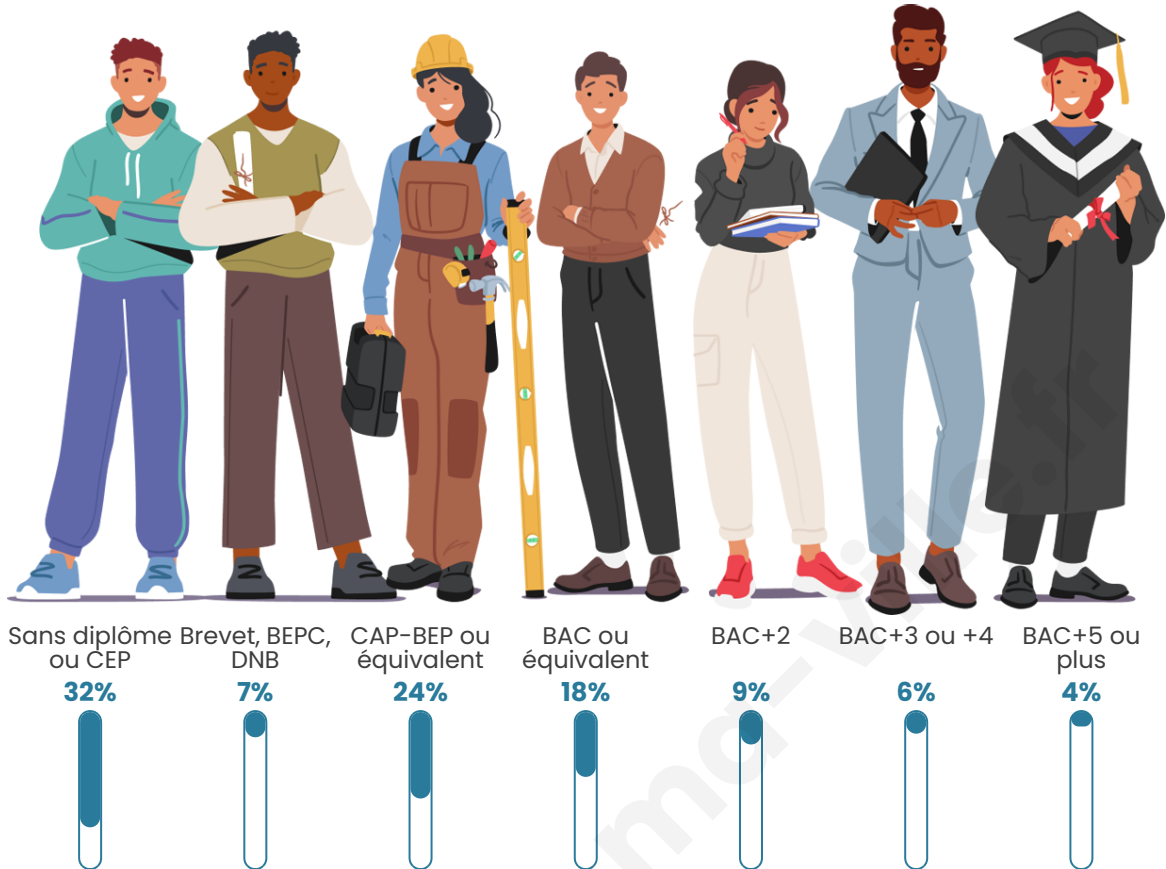

Age moyen

53 ans

Pop active

42%

Taux chômage

13%

Pop densité

15 h/km²

Tranche d'âge

Activité professionnelle

Niveau de diplôme

Composition des ménages

Profils électoraux

Premier tour

	Marine LE PEN	28.30 %
	Emmanuel MACRON	24.06 %
	Jean-Luc MÉLENCHON	20.75 %
	Jean LASSALLE	11.79 %
	Valérie PÉCRESSÉ	4.25 %
	Anne HIDALGO	3.77 %
	Nicolas DUPONT-AIGNAN	3.30 %
	Éric ZEMMOUR	2.83 %
	Fabien ROUSSEL	0.47 %
	Yannick JADOT	0.47 %
	Nathalie ARTHAUD	0.00 %
	Philippe POUTOU	0.00 %