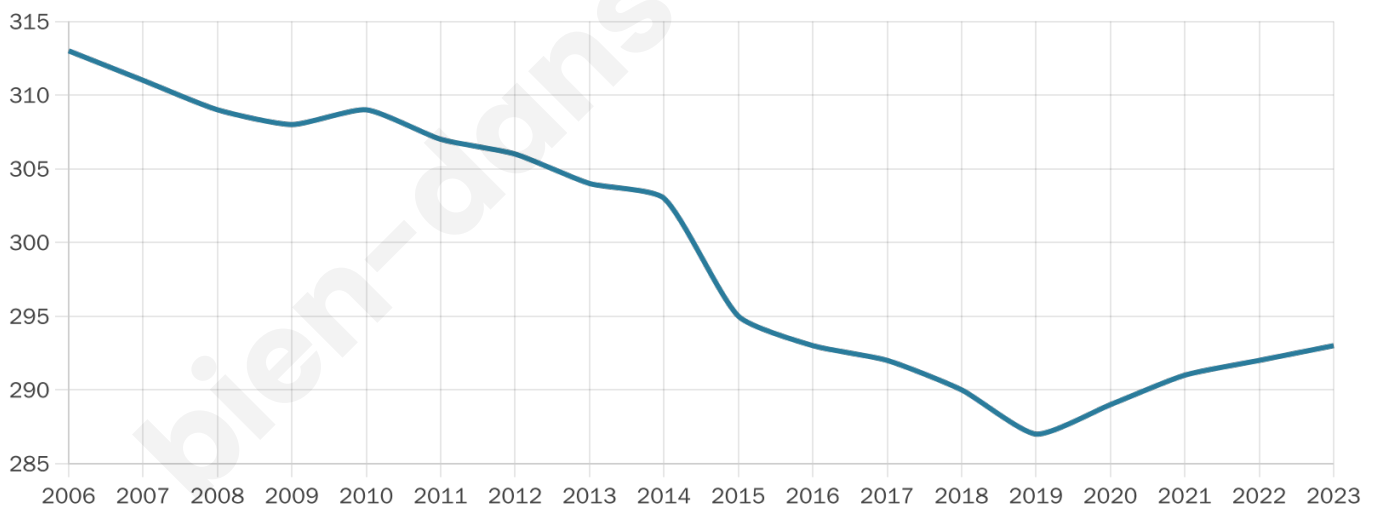

Age moyen

53 ans

Pop active

42%

Taux chômage

13%

Pop densité

15 h/km²

Revenu moyen

18 950 €/an

Evolution du nombre d'habitants

Sources : Institut national de la statistique et des études économiques (insee) selon Les dernières parutions officielles de 2024 portant sur les années 2020, 2021 et 2022.