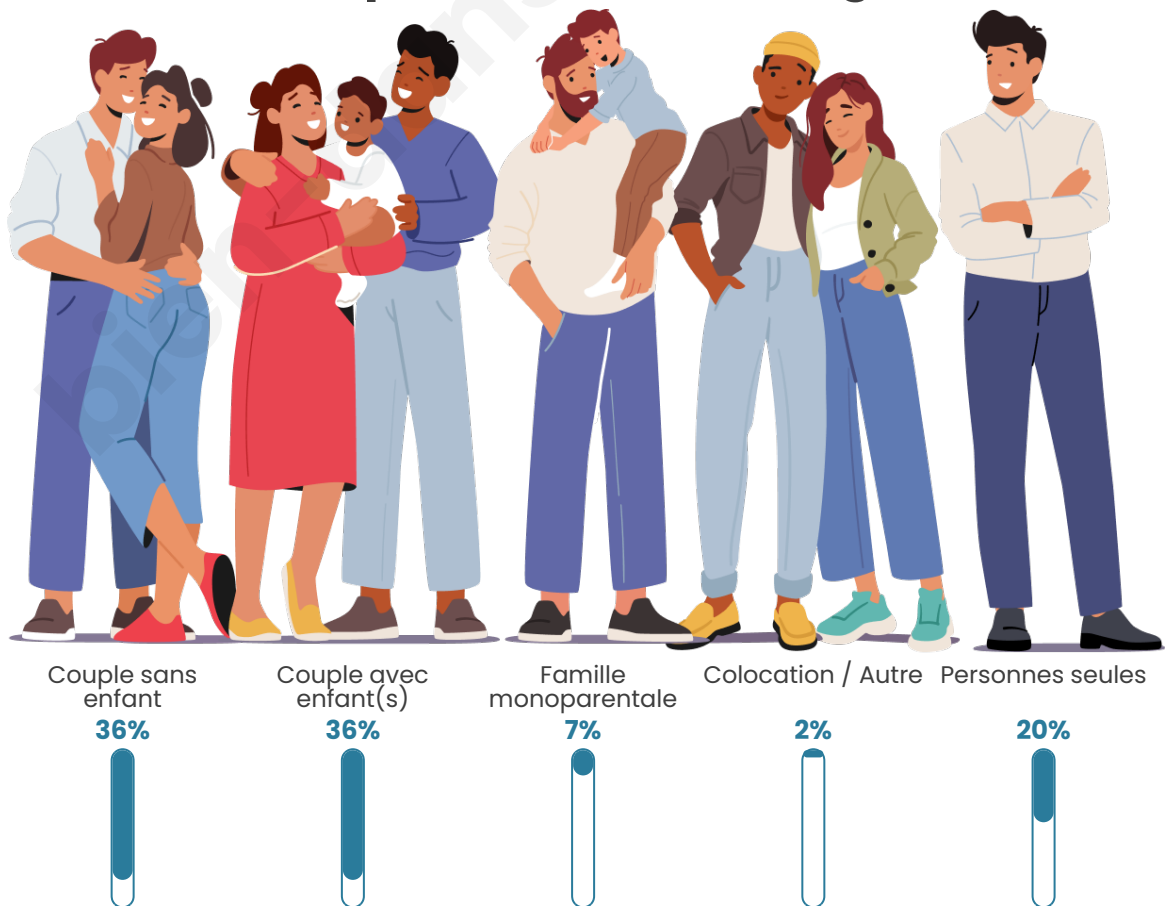

Tranche d'âge

Activité professionnelle

Niveau de diplôme

Composition des ménages

Profils électoraux

Premier tour

	Marine LE PEN	28.30 %
	Emmanuel MACRON	24.06 %
	Jean-Luc MÉLENCHON	20.75 %
	Jean LASSALLE	11.79 %
	Valérie PÉCRESSÉ	4.25 %
	Anne HIDALGO	3.77 %
	Nicolas DUPONT-AIGNAN	3.30 %
	Éric ZEMMOUR	2.83 %
	Fabien ROUSSEL	0.47 %
	Yannick JADOT	0.47 %
	Nathalie ARTHAUD	0.00 %
	Philippe POUTOU	0.00 %