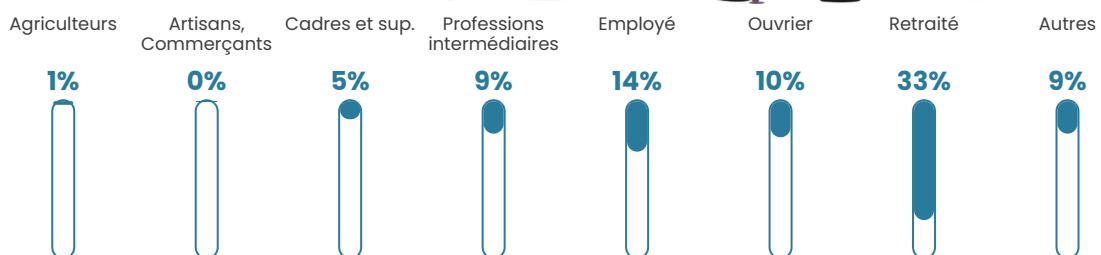

36 h/km²

Revenu moyen

23 470 €/an

Evolution du nombre d'habitants

Sources : Institut national de la statistique et des études économiques (insee) selon Les dernières parutions officielles de 2024 portant sur les années 2020, 2021 et 2022.

Tranche d'âge

Activité professionnelle

Niveau de diplôme

Composition des ménages

Profils électoraux

Premier tour

	Emmanuel MACRON	27.14 %
	Marine LE PEN	24.94 %
	Jean LASSALLE	13.45 %
	Jean-Luc MÉLENCHON	13.20 %
	Éric ZEMMOUR	5.13 %
	Yannick JADOT	4.65 %
	Valérie PÉCRESE	4.65 %
	Anne HIDALGO	3.42 %
	Fabien ROUSSEL	1.47 %
	Nicolas DUPONT- AIGNAN	1.22 %
	Nathalie ARTHAUD	0.73 %
	Philippe POUTOU	0.00 %