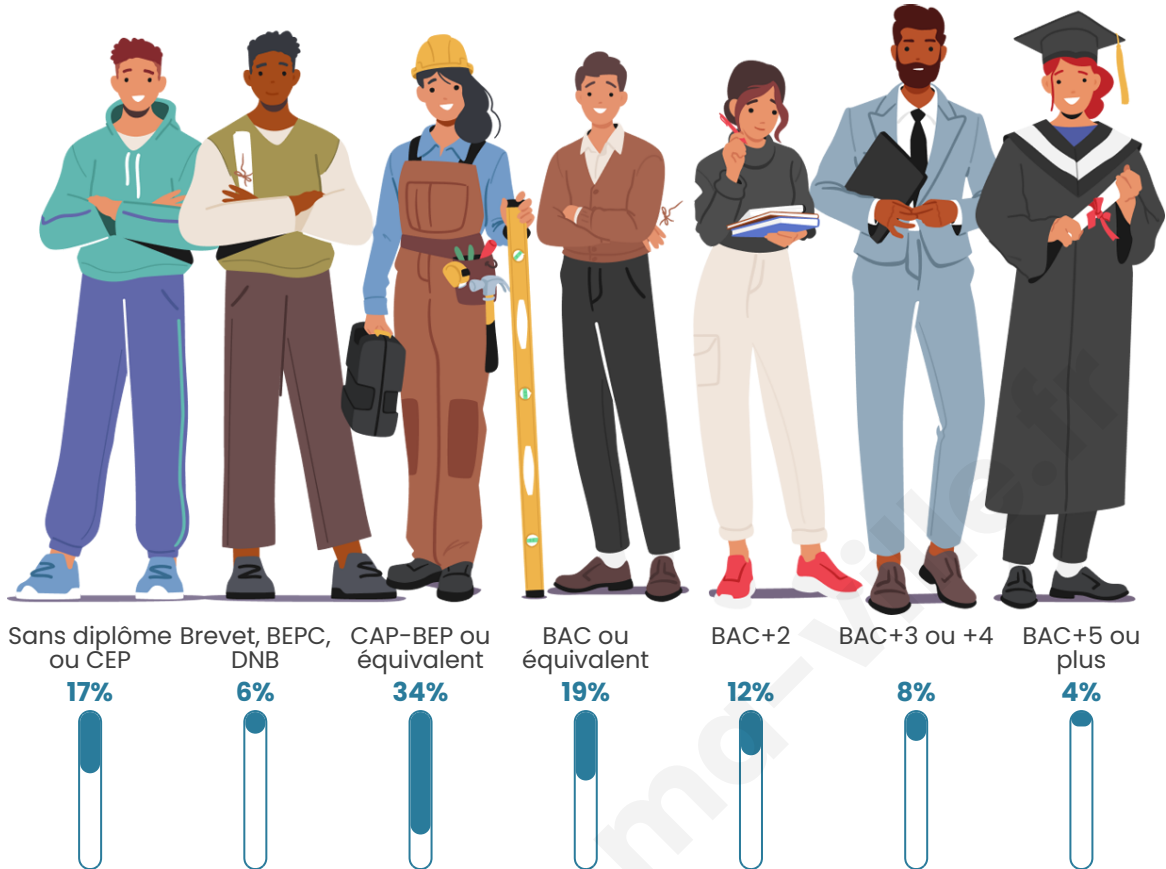

583

Age moyen

44 ans

Pop active

41.7%

Taux chômage

9.5%

Pop densité

Tranche d'âge

Activité professionnelle

Niveau de diplôme

Composition des ménages

Profils électoraux

Premier tour

	Emmanuel MACRON	27.14 %
	Marine LE PEN	24.94 %
	Jean LASSALLE	13.45 %
	Jean-Luc MÉLENCHON	13.20 %
	Éric ZEMMOUR	5.13 %
	Yannick JADOT	4.65 %
	Valérie PÉCRESE	4.65 %
	Anne HIDALGO	3.42 %
	Fabien ROUSSEL	1.47 %
	Nicolas DUPONT- AIGNAN	1.22 %
	Nathalie ARTHAUD	0.73 %
	Philippe POUTOU	0.00 %