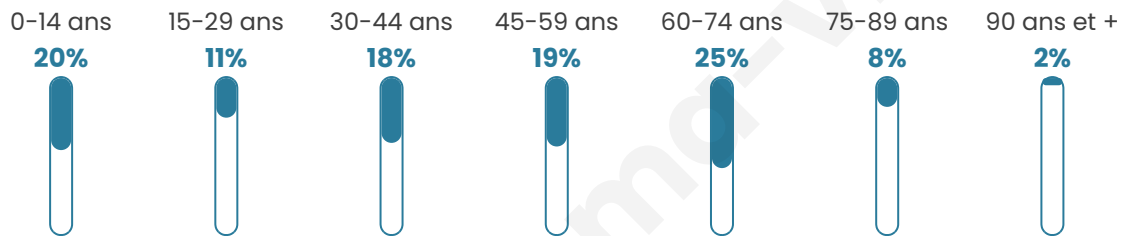

583

Age moyen

44 ans

Pop active

41.7%

Taux chômage

9.5%

Pop densité

36 h/km²

Revenu moyen

23 470 €/an

Evolution du nombre d'habitants

Sources : Institut national de la statistique et des études économiques (insee) selon Les dernières parutions officielles de 2024 portant sur les années 2020, 2021 et 2022.

Tranche d'âge

Activité professionnelle

Niveau de diplôme

Composition des ménages

Profils électoraux

Premier tour

	Emmanuel MACRON	27.14 %
	Marine LE PEN	24.94 %
	Jean LASSALLE	13.45 %
	Jean-Luc MÉLENCHON	13.20 %
	Éric ZEMMOUR	5.13 %
	Yannick JADOT	4.65 %
	Valérie PÉCRESE	4.65 %
	Anne HIDALGO	3.42 %
	Fabien ROUSSEL	1.47 %
	Nicolas DUPONT- AIGNAN	1.22 %
	Nathalie ARTHAUD	0.73 %
	Philippe POUTOU	0.00 %