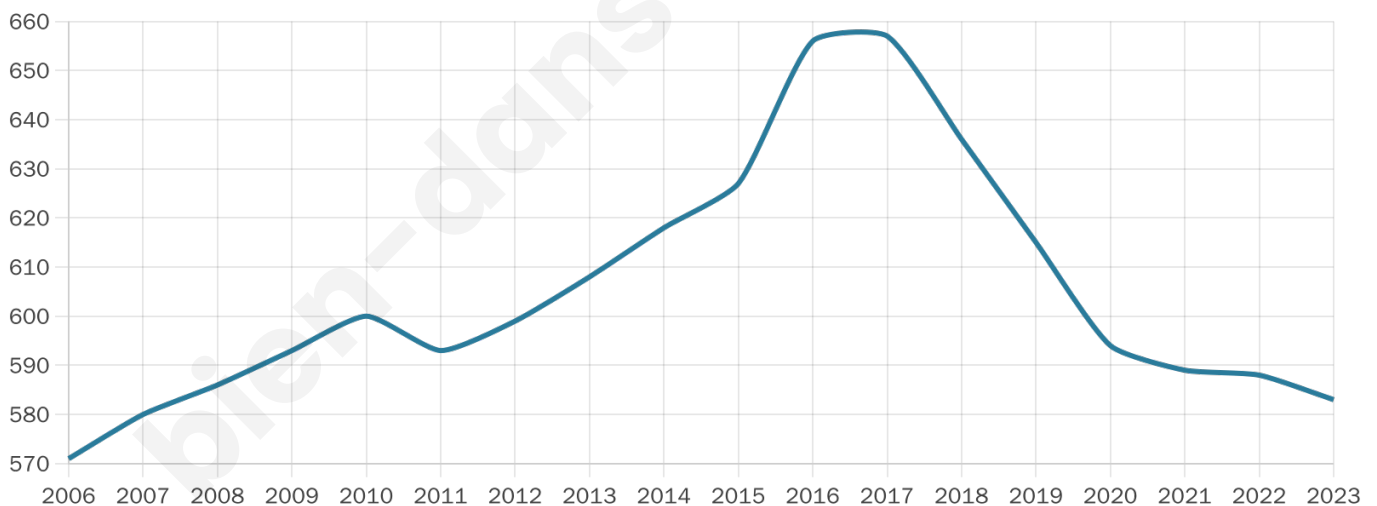

Version web

Ville de Larrivière-Saint-Savin

Présenté par

BIEN dans ma **VILLE** 

Sommaire

Situation géographique	3
Statistiques sur la population	4
Evolution du nombre d'habitants	4
Tranche d'âge	5
0-14 ans	5
15-29 ans	5
30-44 ans	5
45-59 ans	5
60-74 ans	5
75-89 ans	5
90 ans et +	5
Activité professionnelle	5
Agriculteurs	5
Artisans, Commerçants	5
Cadres et sup.	5
Professions intermédiaires	5
Employé	5
Ouvrier	5
Retraité	5
Autres	5
Niveau de diplôme	6
Sans diplôme ou CEP	6
Brevet, BEPC, DNB	6
CAP-BEP ou équivalent	6
BAC ou équivalent	6
BAC+2	6
BAC+3 ou +4	6
BAC+5 ou plus	6
Composition des ménages	6
Couple sans enfant	6
Couple avec enfant(s)	6
Famille monoparentale	6
Colocation / Autre	6
Personnes seules	6
Profils électoraux	7
Premier tour	7
Sécurité	8
Evolution du nombre d'infractions	8
Pour comparer	9
Services à la population	10
Commerce	10
Éducation	10
Villes autour de Larrivière-Saint-Savin	12

583

Age moyen

44 ans

Pop active

41.7%

Taux chômage

9.5%

Pop densité

36 h/km²

Revenu moyen

23 470 €/an

Evolution du nombre d'habitants

Sources : Institut national de la statistique et des études économiques (insee) selon Les dernières parutions officielles de 2024 portant sur les années 2020, 2021 et 2022.