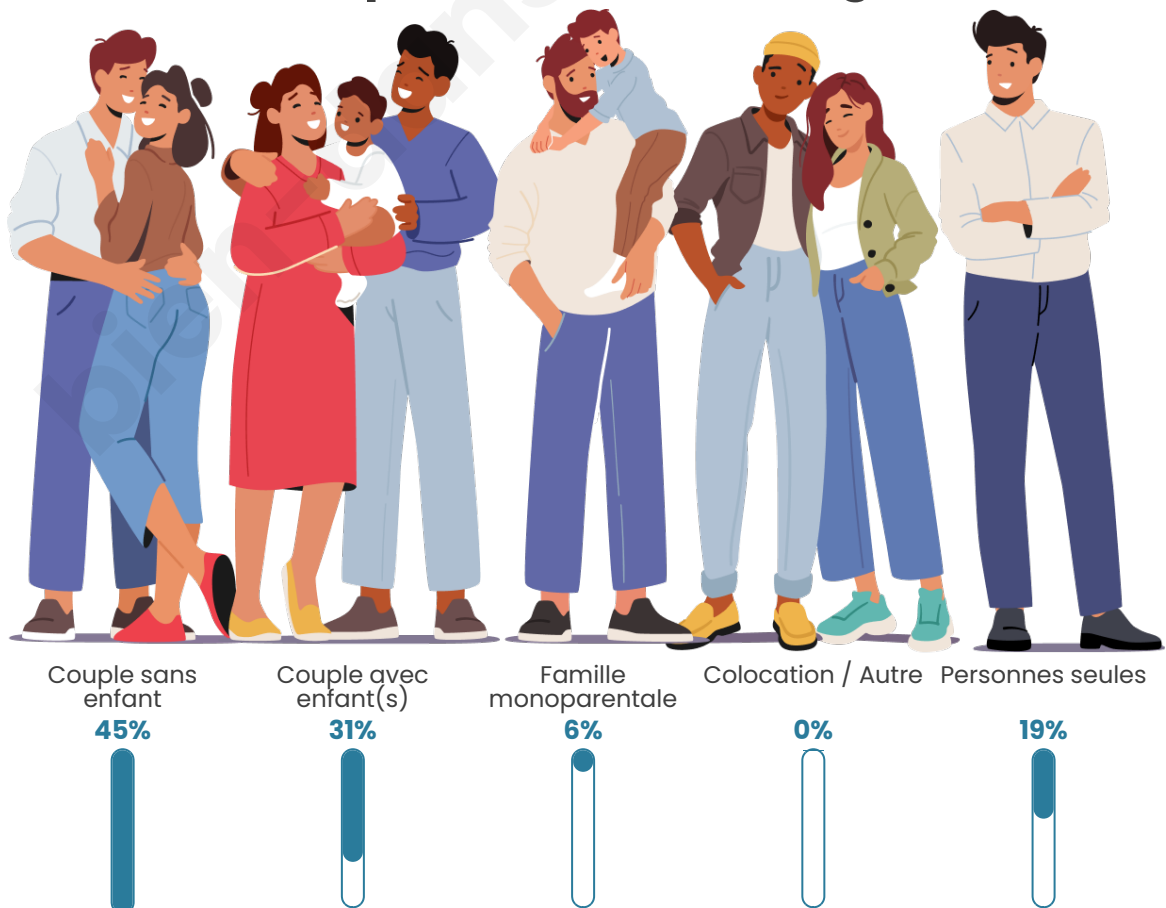

Tranche d'âge

Activité professionnelle

Niveau de diplôme

Composition des ménages

Profils électoraux

Premier tour

	Emmanuel MACRON	27.14 %
	Marine LE PEN	24.94 %
	Jean LASSALLE	13.45 %
	Jean-Luc MÉLENCHON	13.20 %
	Éric ZEMMOUR	5.13 %
	Yannick JADOT	4.65 %
	Valérie PÉCRESE	4.65 %
	Anne HIDALGO	3.42 %
	Fabien ROUSSEL	1.47 %
	Nicolas DUPONT- AIGNAN	1.22 %
	Nathalie ARTHAUD	0.73 %
	Philippe POUTOU	0.00 %