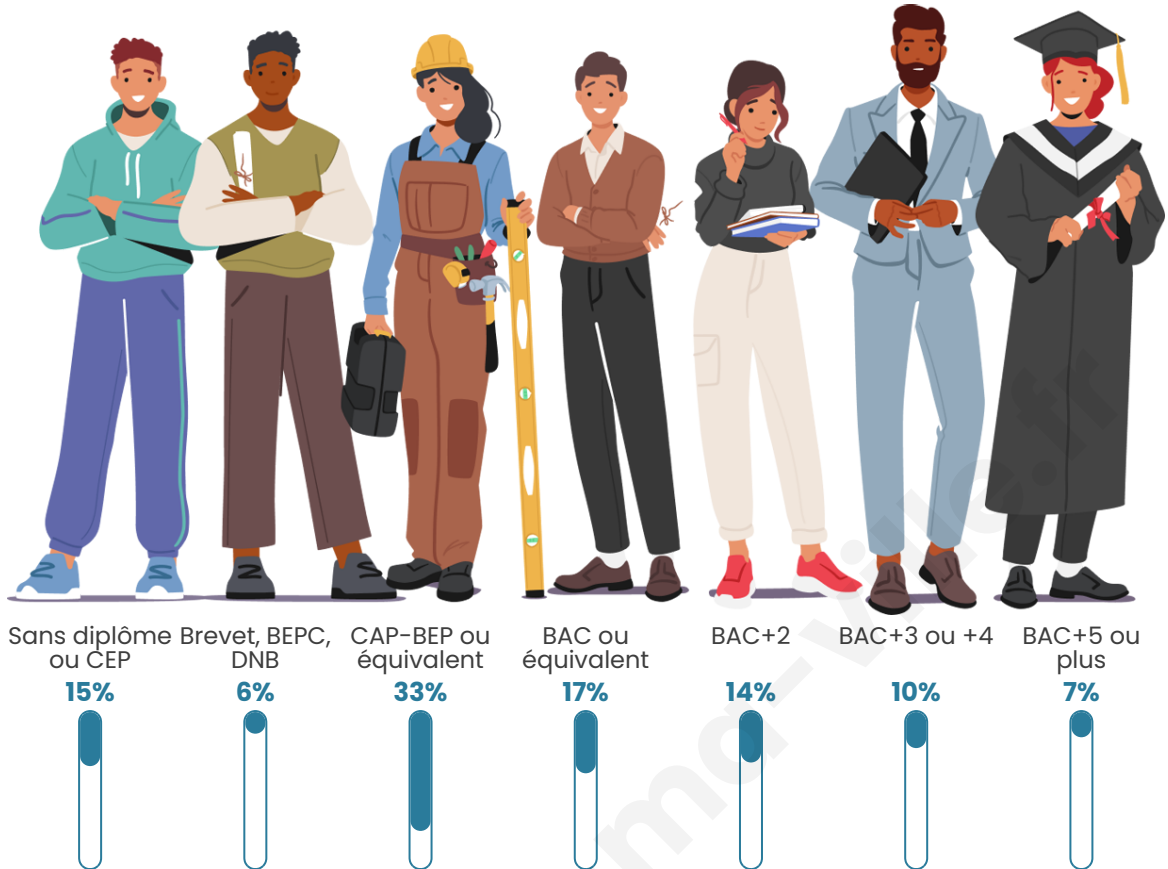

Nombre d'habitants

1 592

Age moyen

37 ans

Pop active

53.1%

Taux chômage

3.3%

Pop densité

199 h/km²

Revenu moyen

30 850 €/an

Evolution du nombre d'habitants

Sources : Institut national de la statistique et des études économiques (insee) selon Les dernières parutions officielles de 2024 portant sur les années 2020, 2021 et 2022.

Tranche d'âge

Activité professionnelle

Niveau de diplôme

Composition des ménages

Profils électoraux

Premier tour

	Emmanuel MACRON	31.86 %
	Marine LE PEN	25.42 %
	Jean-Luc MÉLENCHON	15.87 %
	Éric ZEMMOUR	7.76 %
	Yannick JADOT	5.49 %
	Nicolas DUPONT- AIGNAN	5.01 %
	Jean LASSALLE	3.10 %
	Valérie PÉCRESSÉ	2.98 %
	Anne HIDALGO	0.95 %
	Nathalie ARTHAUD	0.60 %
	Fabien ROUSSEL	0.60 %
	Philippe POUTOU	0.36 %