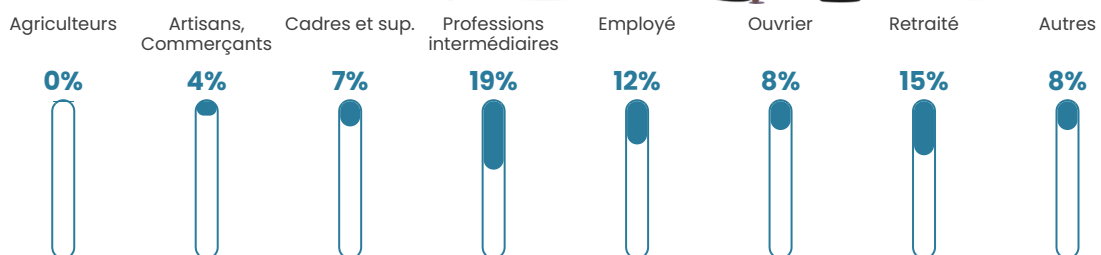

Pop densité

199 h/km²

Revenu moyen

30 850 €/an

Evolution du nombre d'habitants

Sources : Institut national de la statistique et des études économiques (insee) selon Les dernières parutions officielles de 2024 portant sur les années 2020, 2021 et 2022.

Tranche d'âge

Activité professionnelle

Niveau de diplôme

Composition des ménages

Profils électoraux

Premier tour

	Emmanuel MACRON	31.86 %
	Marine LE PEN	25.42 %
	Jean-Luc MÉLENCHON	15.87 %
	Éric ZEMMOUR	7.76 %
	Yannick JADOT	5.49 %
	Nicolas DUPONT- AIGNAN	5.01 %
	Jean LASSALLE	3.10 %
	Valérie PÉCRESSÉ	2.98 %
	Anne HIDALGO	0.95 %
	Nathalie ARTHAUD	0.60 %
	Fabien ROUSSEL	0.60 %
	Philippe POUTOU	0.36 %