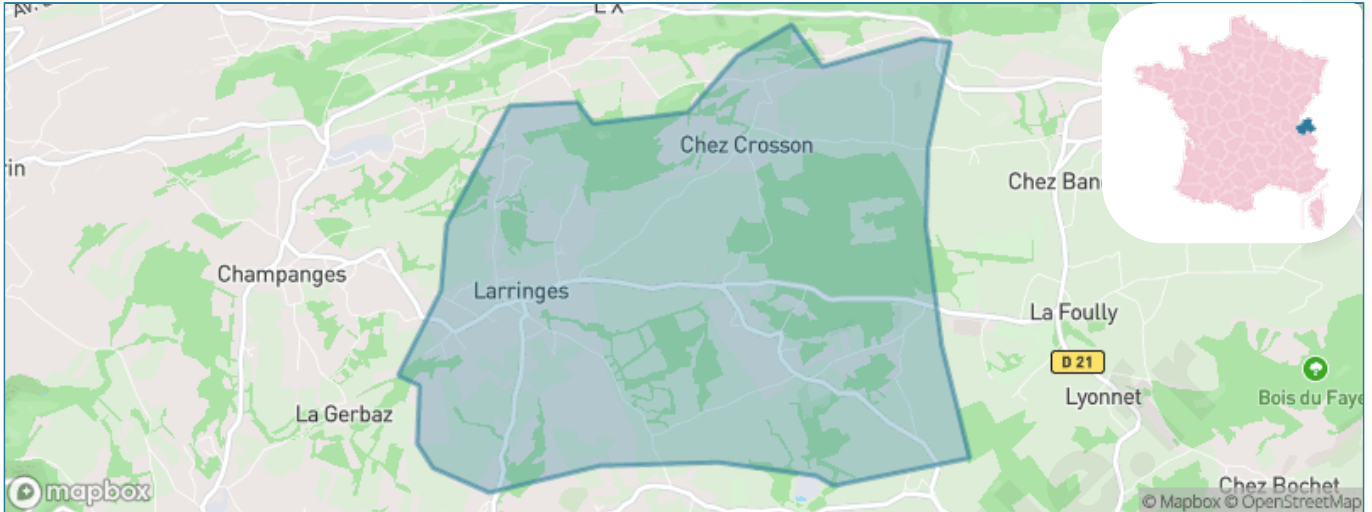

Version web

Ville de Larringes

Présenté par

BIEN dans
ma **VILLE** 

Sommaire

Situation géographique	3
Statistiques sur la population	4
Evolution du nombre d'habitants	4
Tranche d'âge	5
0-14 ans	5
15-29 ans	5
30-44 ans	5
45-59 ans	5
60-74 ans	5
75-89 ans	5
90 ans et +	5
Activité professionnelle	5
Agriculteurs	5
Artisans, Commerçants	5
Cadres et sup.	5
Professions intermédiaires	5
Employé	5
Ouvrier	5
Retraité	5
Autres	5
Niveau de diplôme	6
Sans diplôme ou CEP	6
Brevet, BEPC, DNB	6
CAP-BEP ou équivalent	6
BAC ou équivalent	6
BAC+2	6
BAC+3 ou +4	6
BAC+5 ou plus	6
Composition des ménages	6
Couple sans enfant	6
Couple avec enfant(s)	6
Famille monoparentale	6
Colocation / Autre	6
Personnes seules	6
Profils électoraux	7
Premier tour	7
Sécurité	8
Evolution du nombre d'infractions	8
Pour comparer	9
Services à la population	10
Commerce	10
Éducation	10
Villes autour de Larringes	11

Situation géographique

i Informations clés

- **Région** : Auvergne-Rhône-Alpes
- **Département** : Haute-Savoie
- **Code postal** : 74500
- **Superficie** : 8 km²

haute
savoie
le Département

Statistiques sur la population