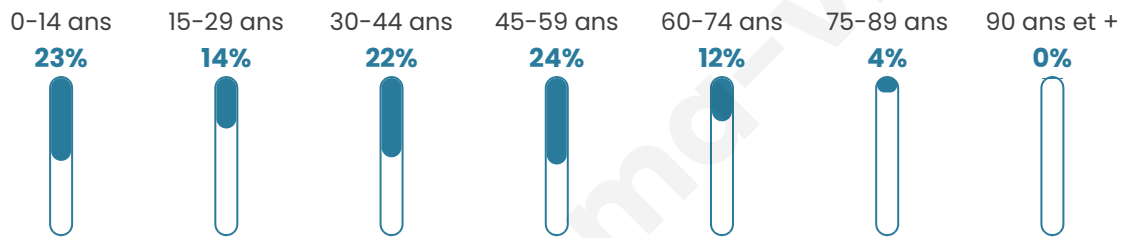

Nombre d'habitants

1 592

Age moyen

37 ans

Pop active

53.1%

Taux chômage

3.3%

Pop densité

199 h/km²

Revenu moyen

30 850 €/an

Evolution du nombre d'habitants

Sources : Institut national de la statistique et des études économiques (insee) selon Les dernières parutions officielles de 2024 portant sur les années 2020, 2021 et 2022.

Tranche d'âge

Activité professionnelle

Niveau de diplôme

Composition des ménages

Profils électoraux

Premier tour

	Emmanuel MACRON	31.86 %
	Marine LE PEN	25.42 %
	Jean-Luc MÉLENCHON	15.87 %
	Éric ZEMMOUR	7.76 %
	Yannick JADOT	5.49 %
	Nicolas DUPONT- AIGNAN	5.01 %
	Jean LASSALLE	3.10 %
	Valérie PÉCRESSÉ	2.98 %
	Anne HIDALGO	0.95 %
	Nathalie ARTHAUD	0.60 %
	Fabien ROUSSEL	0.60 %
	Philippe POUTOU	0.36 %

1 036 inscrits

Participation : 83.01%

Votes blancs : 1.98%

Votes nuls : 0.58%

Second tour

	Emmanuel MACRON	55,07 %
	Marine LE PEN	44,93 %

1 036 inscrits

Participation : 78.28%