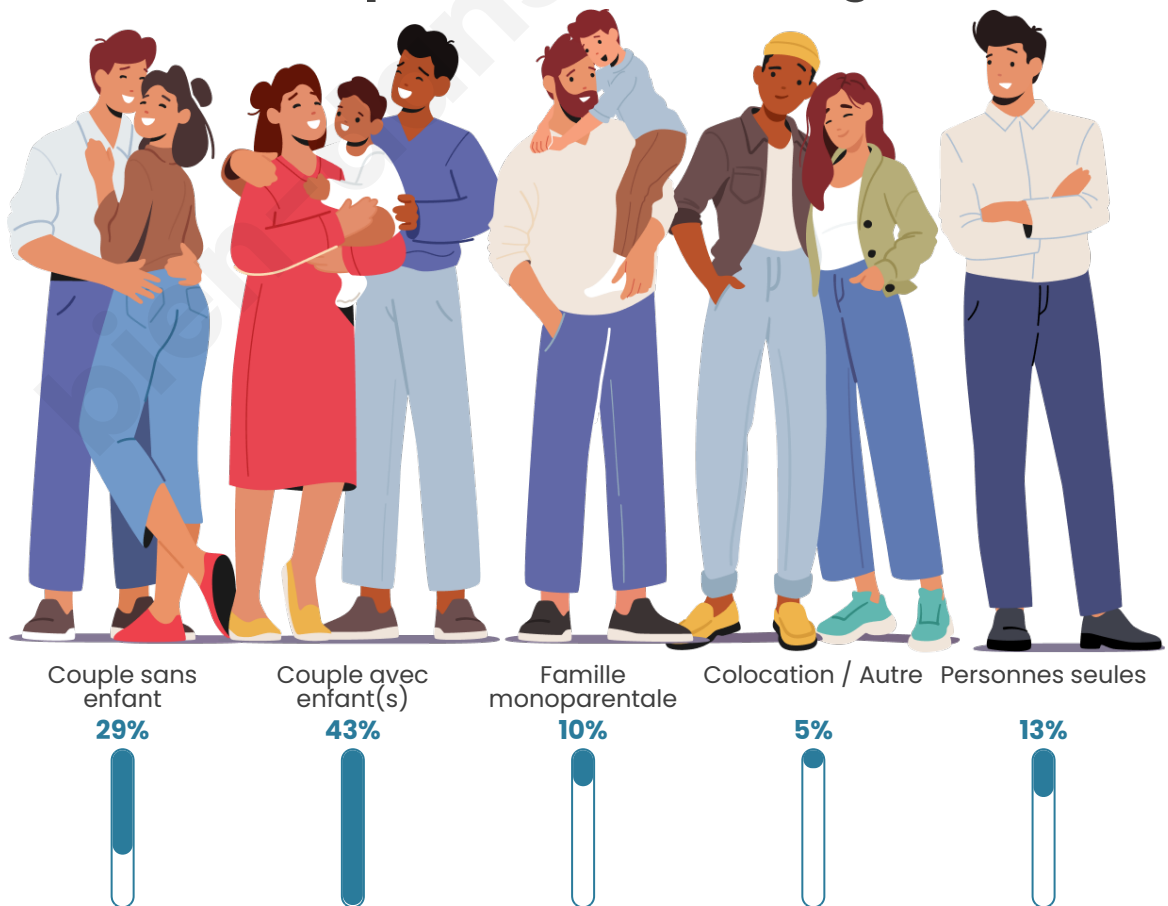

Nombre d'habitants

1 592

Age moyen

37 ans

Pop active

53.1%

Taux chômage

3.3%

Tranche d'âge

Activité professionnelle

Niveau de diplôme

Composition des ménages

Profils électoraux

Premier tour

	Emmanuel MACRON	31.86 %
	Marine LE PEN	25.42 %
	Jean-Luc MÉLENCHON	15.87 %
	Éric ZEMMOUR	7.76 %
	Yannick JADOT	5.49 %
	Nicolas DUPONT- AIGNAN	5.01 %
	Jean LASSALLE	3.10 %
	Valérie PÉCRESSÉ	2.98 %
	Anne HIDALGO	0.95 %
	Nathalie ARTHAUD	0.60 %
	Fabien ROUSSEL	0.60 %
	Philippe POUTOU	0.36 %