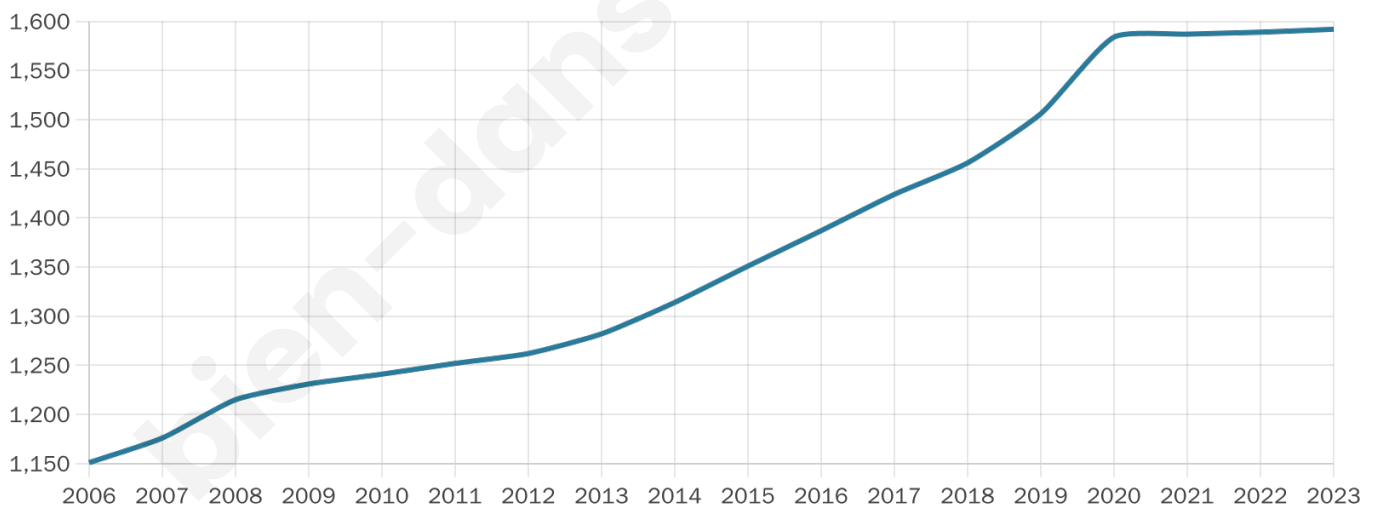

Nombre d'habitants

1 592

Age moyen

37 ans

Pop active

53.1%

Taux chômage

3.3%

Pop densité

199 h/km²

Revenu moyen

30 850 €/an

Evolution du nombre d'habitants

Sources : Institut national de la statistique et des études économiques (insee) selon Les dernières parutions officielles de 2024 portant sur les années 2020, 2021 et 2022.

Tranche d'âge

Activité professionnelle

Niveau de diplôme

Composition des ménages

Profils électoraux

Premier tour

	Emmanuel MACRON	31.86 %
	Marine LE PEN	25.42 %
	Jean-Luc MÉLENCHON	15.87 %
	Éric ZEMMOUR	7.76 %
	Yannick JADOT	5.49 %
	Nicolas DUPONT- AIGNAN	5.01 %
	Jean LASSALLE	3.10 %
	Valérie PÉCRESSÉ	2.98 %
	Anne HIDALGO	0.95 %
	Nathalie ARTHAUD	0.60 %
	Fabien ROUSSEL	0.60 %
	Philippe POUTOU	0.36 %