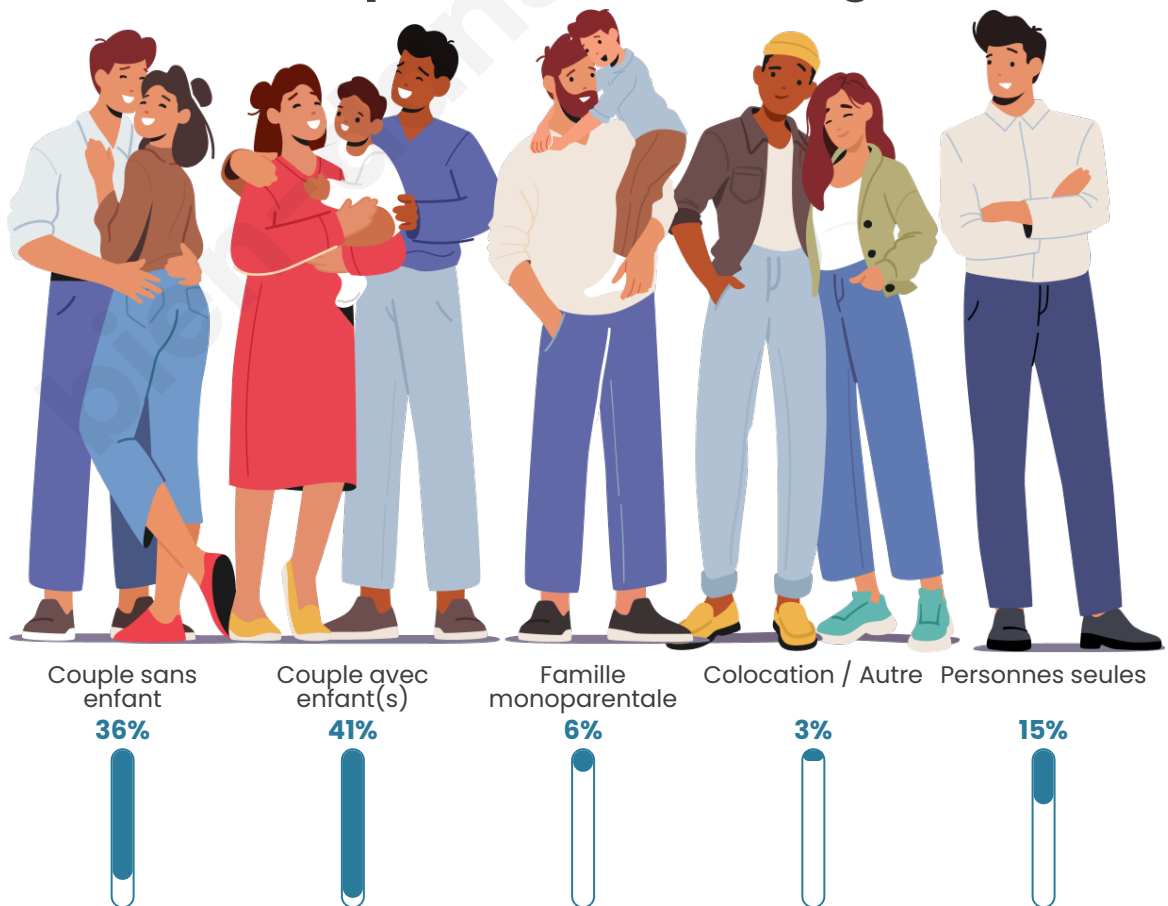

Tranche d'âge

Activité professionnelle

Niveau de diplôme

Composition des ménages

Profils électoraux

Premier tour

	Emmanuel MACRON	28.81 %
	Marine LE PEN	26.96 %
	Jean-Luc MÉLENCHON	21.88 %
	Éric ZEMMOUR	4.31 %
	Yannick JADOT	4.16 %
	Valérie PÉCRESE	3.70 %
	Jean LASSALLE	2.47 %
	Anne HIDALGO	1.85 %
	Philippe POUTOU	1.85 %
	Fabien ROUSSEL	1.54 %
	Nathalie ARTHAUD	1.39 %
	Nicolas DUPONT- AIGNAN	1.08 %