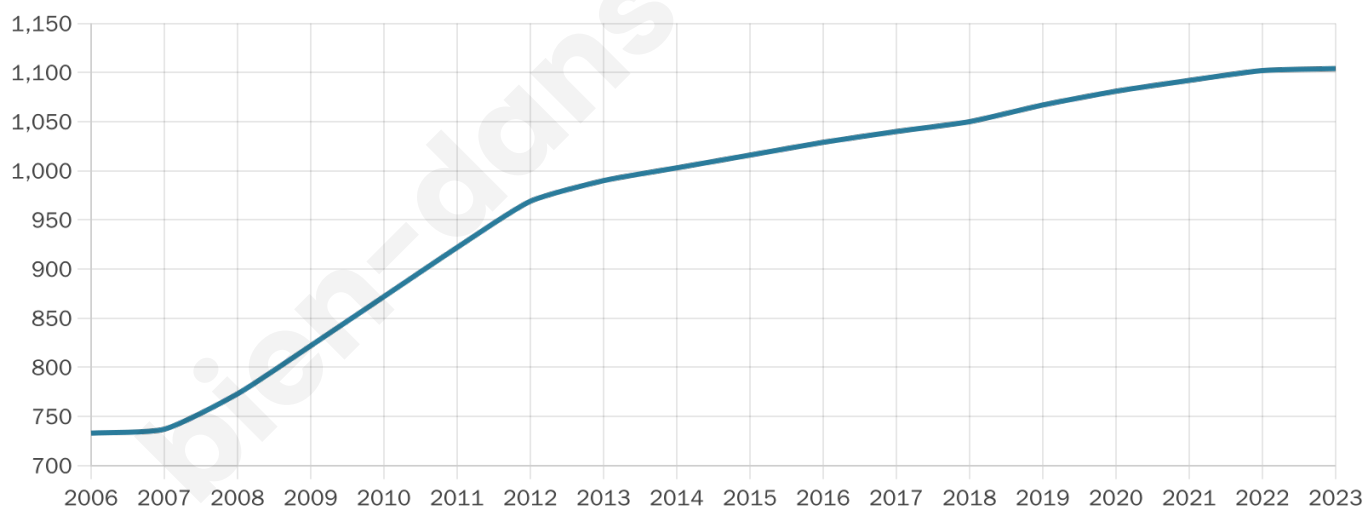

Version web

Ville de Larré

Présenté par

BIEN dans
ma **VILLE** 

Sommaire

Situation géographique	3
Statistiques sur la population	4
Evolution du nombre d'habitants	4
Tranche d'âge	5
0-14 ans	5
15-29 ans	5
30-44 ans	5
45-59 ans	5
60-74 ans	5
75-89 ans	5
90 ans et +	5
Activité professionnelle	5
Agriculteurs	5
Artisans, Commerçants	5
Cadres et sup.	5
Professions intermédiaires	5
Employé	5
Ouvrier	5
Retraité	5
Autres	5
Niveau de diplôme	6
Sans diplôme ou CEP	6
Brevet, BEPC, DNB	6
CAP-BEP ou équivalent	6
BAC ou équivalent	6
BAC+2	6
BAC+3 ou +4	6
BAC+5 ou plus	6
Composition des ménages	6
Couple sans enfant	6
Couple avec enfant(s)	6
Famille monoparentale	6
Colocation / Autre	6
Personnes seules	6
Profils électoraux	7
Premier tour	7
Sécurité	8
Evolution du nombre d'infractions	8
Pour comparer	9
Services à la population	10
Commerce	10
Éducation	10
Villes autour de Larré	11

Situation géographique

i Informations clés

- **Région** : Bretagne
- **Département** : Morbihan
- **Code postal** : 56230
- **Superficie** : 17 km²

Statistiques sur la population

Nombre d'habitants

1 104

Age moyen

38 ans

Pop active

49.4%

Taux chômage

6.9%

Pop densité

65 h/km²

Revenu moyen

21 730 €/an

Evolution du nombre d'habitants

Sources : Institut national de la statistique et des études économiques (insee) selon Les dernières parutions officielles de 2024 portant sur les années 2020, 2021 et 2022.