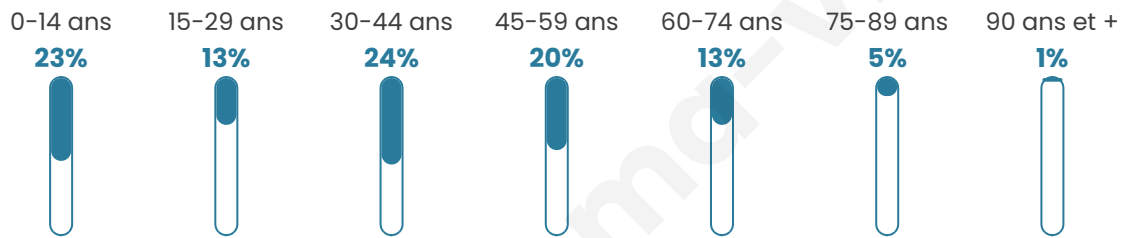

Version web

Ville de Larré

Présenté par

BIEN dans
ma **VILLE** 

Sommaire

Situation géographique	3
Statistiques sur la population	4
Evolution du nombre d'habitants	4
Tranche d'âge	5
0-14 ans	5
15-29 ans	5
30-44 ans	5
45-59 ans	5
60-74 ans	5
75-89 ans	5
90 ans et +	5
Activité professionnelle	5
Agriculteurs	5
Artisans, Commerçants	5
Cadres et sup.	5
Professions intermédiaires	5
Employé	5
Ouvrier	5
Retraité	5
Autres	5
Niveau de diplôme	6
Sans diplôme ou CEP	6
Brevet, BEPC, DNB	6
CAP-BEP ou équivalent	6
BAC ou équivalent	6
BAC+2	6
BAC+3 ou +4	6
BAC+5 ou plus	6
Composition des ménages	6
Couple sans enfant	6
Couple avec enfant(s)	6
Famille monoparentale	6
Colocation / Autre	6
Personnes seules	6
Profils électoraux	7
Premier tour	7
Sécurité	8
Evolution du nombre d'infractions	8
Pour comparer	9
Services à la population	10
Commerce	10
Éducation	10
Villes autour de Larré	11

Situation géographique

i Informations clés

- **Région** : Bretagne
- **Département** : Morbihan
- **Code postal** : 56230
- **Superficie** : 17 km²

Statistiques sur la population

Nombre d'habitants

1 104

Age moyen

38 ans

Pop active

49.4%

Taux chômage

6.9%

Pop densité

65 h/km²

Revenu moyen

Tranche d'âge

Activité professionnelle

Niveau de diplôme

Composition des ménages

Profils électoraux

Premier tour

	Emmanuel MACRON	28.81 %
	Marine LE PEN	26.96 %
	Jean-Luc MÉLENCHON	21.88 %
	Éric ZEMMOUR	4.31 %
	Yannick JADOT	4.16 %
	Valérie PÉCRESE	3.70 %
	Jean LASSALLE	2.47 %
	Anne HIDALGO	1.85 %
	Philippe POUTOU	1.85 %
	Fabien ROUSSEL	1.54 %
	Nathalie ARTHAUD	1.39 %
	Nicolas DUPONT- AIGNAN	1.08 %