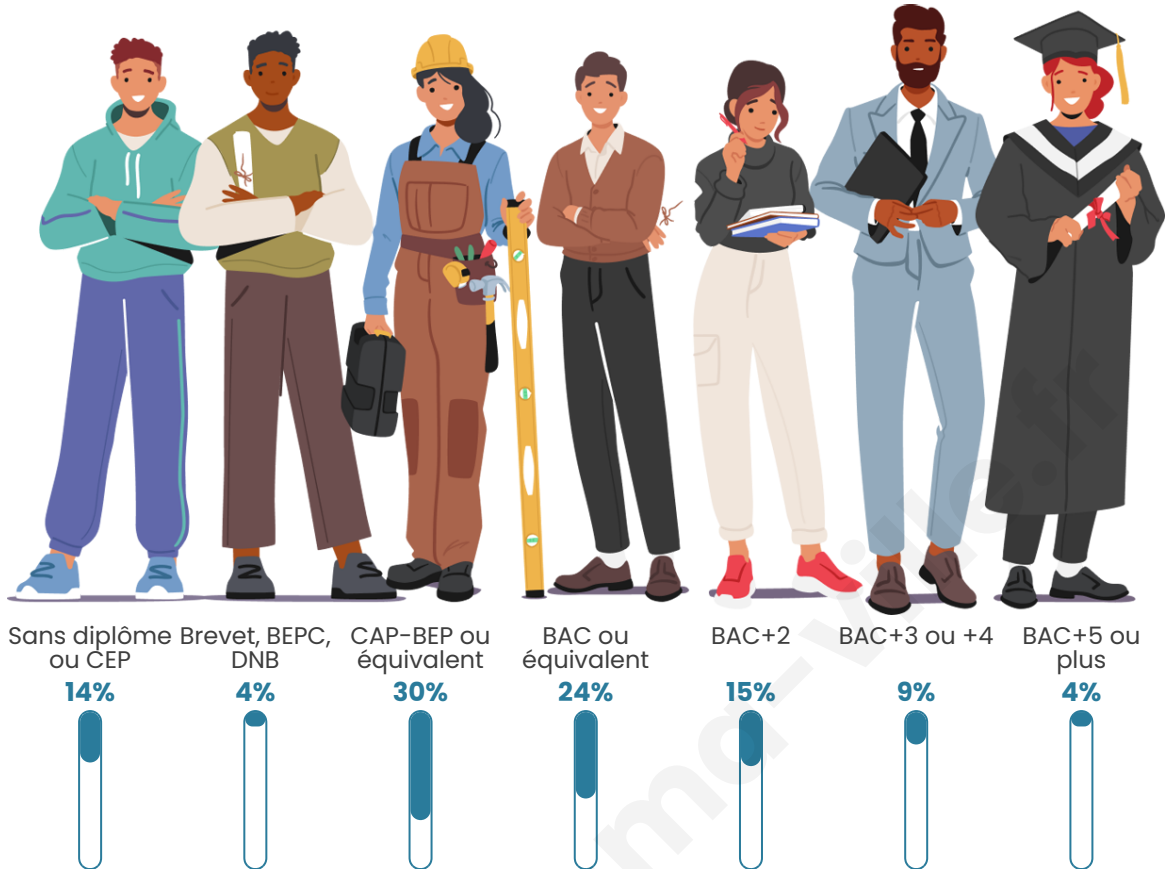

Tranche d'âge

Activité professionnelle

Niveau de diplôme

Composition des ménages

Profils électoraux

Premier tour

	Emmanuel MACRON	28.81 %
	Marine LE PEN	26.96 %
	Jean-Luc MÉLENCHON	21.88 %
	Éric ZEMMOUR	4.31 %
	Yannick JADOT	4.16 %
	Valérie PÉCRESE	3.70 %
	Jean LASSALLE	2.47 %
	Anne HIDALGO	1.85 %
	Philippe POUTOU	1.85 %
	Fabien ROUSSEL	1.54 %
	Nathalie ARTHAUD	1.39 %
	Nicolas DUPONT- AIGNAN	1.08 %