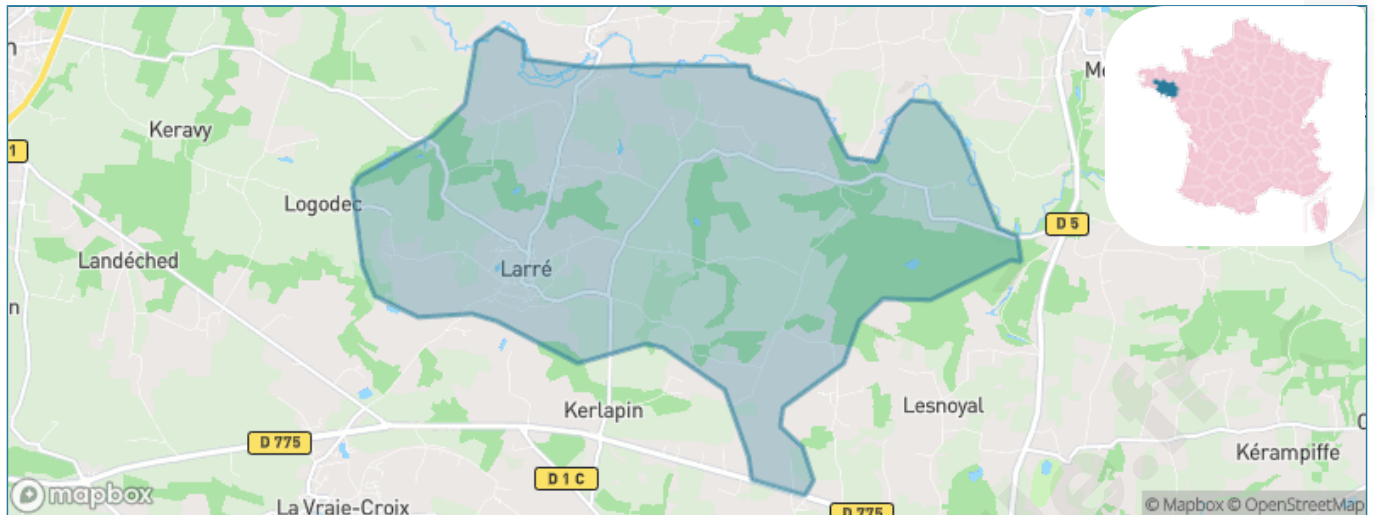

Version web

Ville de Larré

Présenté par

BIEN dans
ma **VILLE** 

Sommaire

Situation géographique	3
Statistiques sur la population	4
Evolution du nombre d'habitants	4
Tranche d'âge	5
0-14 ans	5
15-29 ans	5
30-44 ans	5
45-59 ans	5
60-74 ans	5
75-89 ans	5
90 ans et +	5
Activité professionnelle	5
Agriculteurs	5
Artisans, Commerçants	5
Cadres et sup.	5
Professions intermédiaires	5
Employé	5
Ouvrier	5
Retraité	5
Autres	5
Niveau de diplôme	6
Sans diplôme ou CEP	6
Brevet, BEPC, DNB	6
CAP-BEP ou équivalent	6
BAC ou équivalent	6
BAC+2	6
BAC+3 ou +4	6
BAC+5 ou plus	6
Composition des ménages	6
Couple sans enfant	6
Couple avec enfant(s)	6
Famille monoparentale	6
Colocation / Autre	6
Personnes seules	6
Profils électoraux	7
Premier tour	7
Sécurité	8
Evolution du nombre d'infractions	8
Pour comparer	9
Services à la population	10
Commerce	10
Éducation	10
Villes autour de Larré	11

Situation géographique

i Informations clés

- **Région** : Bretagne
- **Département** : Morbihan
- **Code postal** : 56230
- **Superficie** : 17 km²

Statistiques sur la population

Nombre d'habitants

1 104

Age moyen