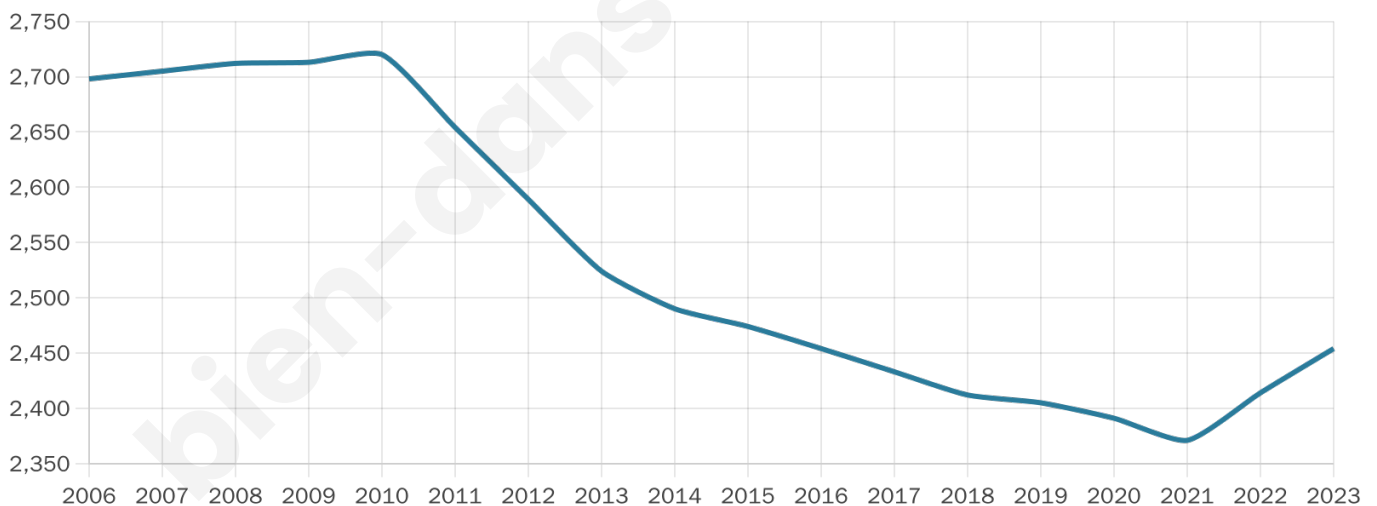

# Statistiques sur la population

Nombre d'habitants

**2 454**

Age moyen

**50 ans**

Pop active

**35.9%**

Taux chômage

**12.9%**

Pop densité

**175 h/km<sup>2</sup>**

Revenu moyen

**19 360 €/an**

## Evolution du nombre d'habitants

Sources : Institut national de la statistique et des études économiques (insee) selon Les dernières parutions officielles de 2024 portant sur les années 2020, 2021 et 2022.