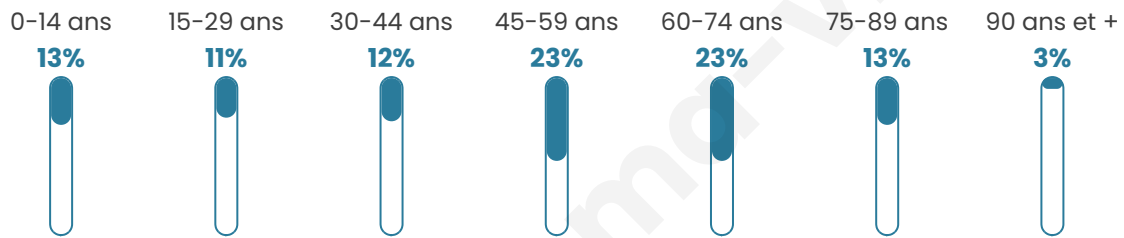

# Statistiques sur la population

Nombre d'habitants

**2 454**

Age moyen

**50 ans**

Pop active

**35.9%**

Taux chômage

**12.9%**

Pop densité

**175 h/km<sup>2</sup>**

Revenu moyen

**19 360 €/an**

## Evolution du nombre d'habitants

Sources : Institut national de la statistique et des études économiques (insee) selon Les dernières parutions officielles de 2024 portant sur les années 2020, 2021 et 2022.

## Tranche d'âge