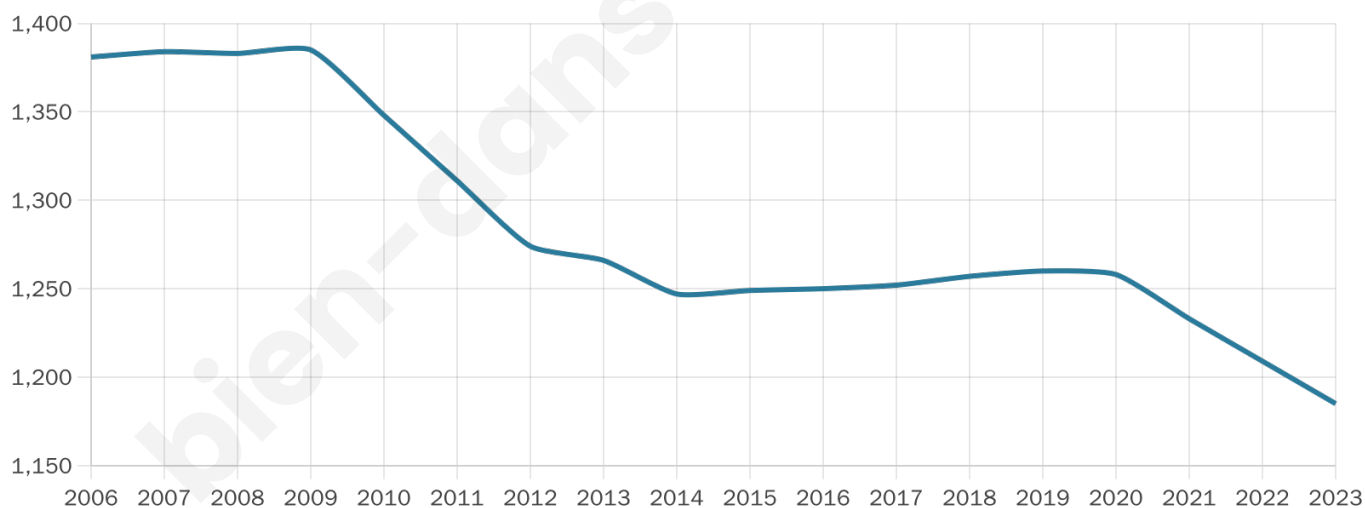

Statistiques sur la population

Nombre d'habitants

1 185

Age moyen

45 ans

Pop active

47.3%

Taux chômage

10.5%

Pop densité

132 h/km²

Revenu moyen

21 700 €/an

Evolution du nombre d'habitants

Sources : Institut national de la statistique et des études économiques (insee) selon Les dernières parutions officielles de 2024 portant sur les années 2020, 2021 et 2022.

Tranche d'âge

Activité professionnelle

Niveau de diplôme

Composition des ménages

Profils électoraux

Premier tour

	Marine LE PEN	33.03 %
	Jean-Luc MÉLENCHON	21.47 %
	Emmanuel MACRON	17.57 %
	Éric ZEMMOUR	8.41 %
	Valérie PÉCRESE	4.05 %
	Nicolas DUPONT-AIGNAN	3.45 %
	Fabien ROUSSEL	3.15 %
	Yannick JADOT	2.55 %
	Jean LASSALLE	2.25 %
	Anne HIDALGO	1.65 %
	Nathalie ARTHAUD	1.50 %
	Philippe POUTOU	0.90 %