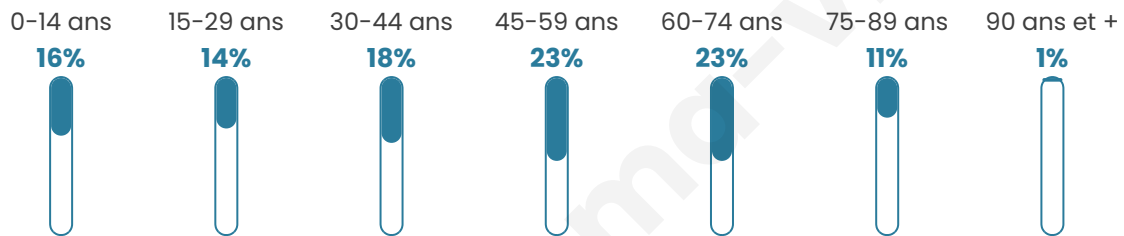

Statistiques sur la population

Nombre d'habitants

1 185

Age moyen

45 ans

Pop active

47.3%

Taux chômage

10.5%

Pop densité

132 h/km²

Revenu moyen

21 700 €/an

Evolution du nombre d'habitants

Sources : Institut national de la statistique et des études économiques (insee) selon Les dernières parutions officielles de 2024 portant sur les années 2020, 2021 et 2022.

Tranche d'âge

Activité professionnelle

Niveau de diplôme

Composition des ménages

Profils électoraux

Premier tour

	Marine LE PEN	33.03 %
	Jean-Luc MÉLENCHON	21.47 %
	Emmanuel MACRON	17.57 %
	Éric ZEMMOUR	8.41 %
	Valérie PÉCRESE	4.05 %
	Nicolas DUPONT-AIGNAN	3.45 %
	Fabien ROUSSEL	3.15 %
	Yannick JADOT	2.55 %
	Jean LASSALLE	2.25 %
	Anne HIDALGO	1.65 %
	Nathalie ARTHAUD	1.50 %
	Philippe POUTOU	0.90 %

816 inscrits

Participation : 83.09%

Votes blancs : 1.47%

Votes nuls : 0.29%

Second tour

	Emmanuel MACRON	41,5 %
	Marine LE PEN	58,5 %

816 inscrits

Participation : 77.57%