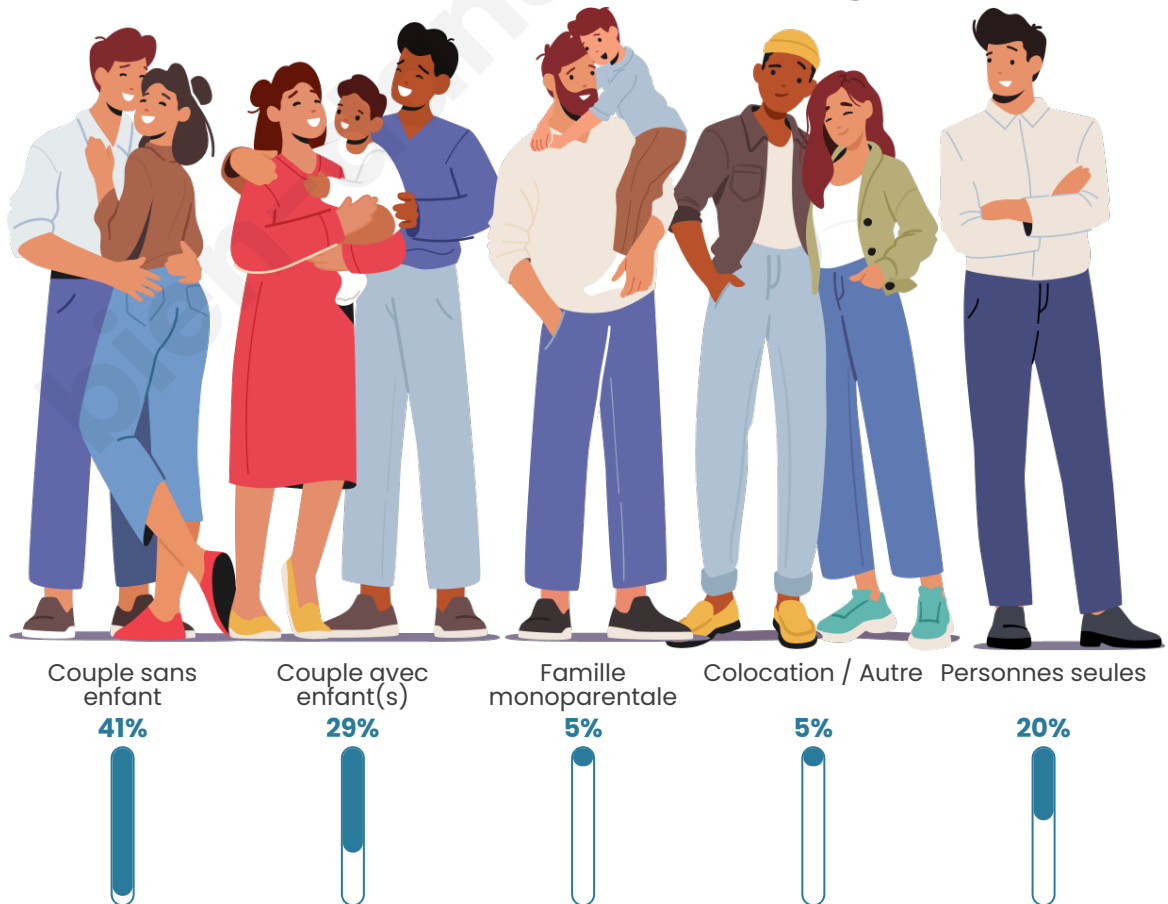

Statistiques sur la population

Nombre d'habitants

1 185

Age moyen

45 ans

Pop active

47.3%

Taux chômage

Tranche d'âge

Activité professionnelle

Niveau de diplôme

Composition des ménages

Profils électoraux

Premier tour

	Marine LE PEN	33.03 %
	Jean-Luc MÉLENCHON	21.47 %
	Emmanuel MACRON	17.57 %
	Éric ZEMMOUR	8.41 %
	Valérie PÉCRESE	4.05 %
	Nicolas DUPONT-AIGNAN	3.45 %
	Fabien ROUSSEL	3.15 %
	Yannick JADOT	2.55 %
	Jean LASSALLE	2.25 %
	Anne HIDALGO	1.65 %
	Nathalie ARTHAUD	1.50 %
	Philippe POUTOU	0.90 %