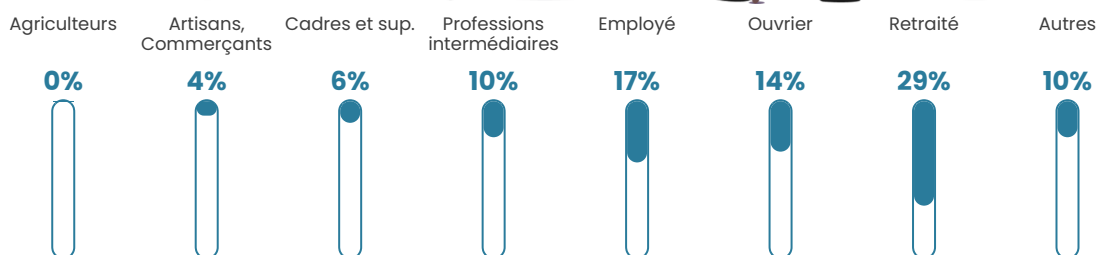

10.5%

Pop densité

132 h/km²

Revenu moyen

21 700 €/an

Evolution du nombre d'habitants

Sources : Institut national de la statistique et des études économiques (insee) selon Les dernières parutions officielles de 2024 portant sur les années 2020, 2021 et 2022.

Tranche d'âge

Activité professionnelle

Niveau de diplôme

Composition des ménages

Profils électoraux

Premier tour

	Marine LE PEN	33.03 %
	Jean-Luc MÉLENCHON	21.47 %
	Emmanuel MACRON	17.57 %
	Éric ZEMMOUR	8.41 %
	Valérie PÉCRESE	4.05 %
	Nicolas DUPONT-AIGNAN	3.45 %
	Fabien ROUSSEL	3.15 %
	Yannick JADOT	2.55 %
	Jean LASSALLE	2.25 %
	Anne HIDALGO	1.65 %
	Nathalie ARTHAUD	1.50 %
	Philippe POUTOU	0.90 %