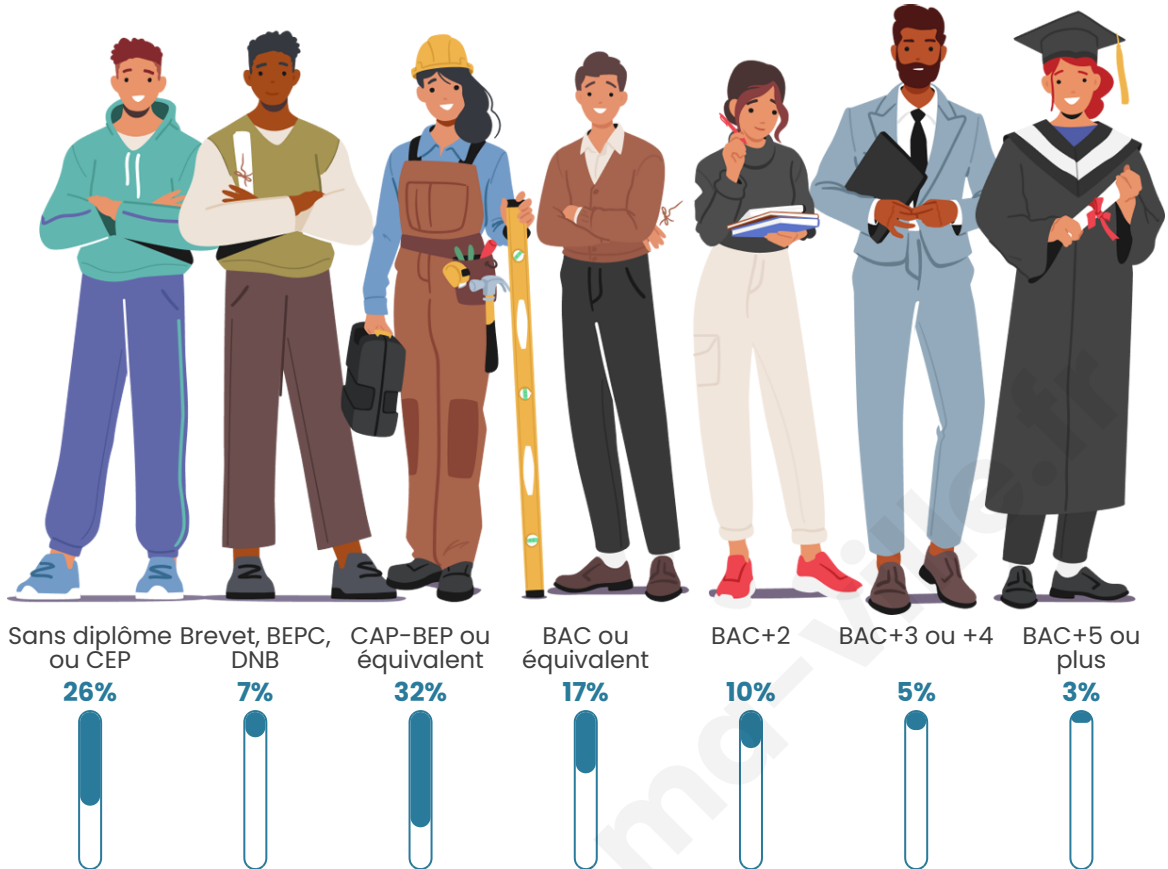

Statistiques sur la population

Nombre d'habitants

1 185

Age moyen

45 ans

Pop active

47.3%

Taux chômage

10.5%

Pop densité

132 h/km²

Revenu moyen

21 700 €/an

Evolution du nombre d'habitants

Sources : Institut national de la statistique et des études économiques (insee) selon Les dernières parutions officielles de 2024 portant sur les années 2020, 2021 et 2022.

Tranche d'âge

Activité professionnelle

Niveau de diplôme

Composition des ménages

Profils électoraux

Premier tour

	Marine LE PEN	33.03 %
	Jean-Luc MÉLENCHON	21.47 %
	Emmanuel MACRON	17.57 %
	Éric ZEMMOUR	8.41 %
	Valérie PÉCRESE	4.05 %
	Nicolas DUPONT-AIGNAN	3.45 %
	Fabien ROUSSEL	3.15 %
	Yannick JADOT	2.55 %
	Jean LASSALLE	2.25 %
	Anne HIDALGO	1.65 %
	Nathalie ARTHAUD	1.50 %
	Philippe POUTOU	0.90 %