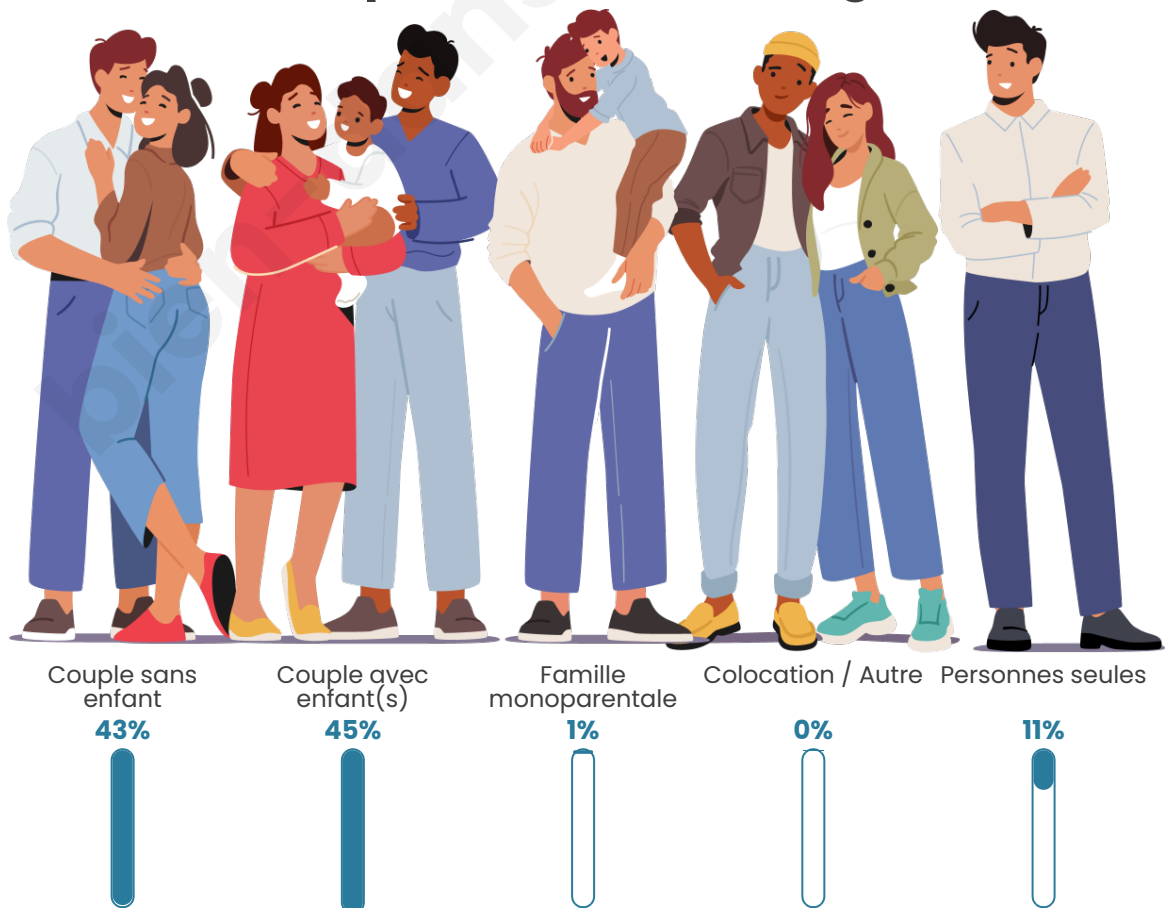

Statistiques sur la population

Nombre d'habitants

773

Age moyen

41 ans

Pop active

44.5%

Taux chômage

Tranche d'âge

Activité professionnelle

Niveau de diplôme

Composition des ménages

Profils électoraux

Premier tour

	Emmanuel MACRON	35.31 %
	Jean-Luc MÉLENCHON	25.16 %
	Marine LE PEN	14.80 %
	Yannick JADOT	7.61 %
	Éric ZEMMOUR	6.13 %
	Valérie PÉCRESE	3.59 %
	Fabien ROUSSEL	2.33 %
	Jean LASSALLE	1.69 %
	Nicolas DUPONT-AIGNAN	1.48 %
	Anne HIDALGO	1.27 %
	Philippe POUTOU	0.42 %
	Nathalie ARTHAUD	0.21 %