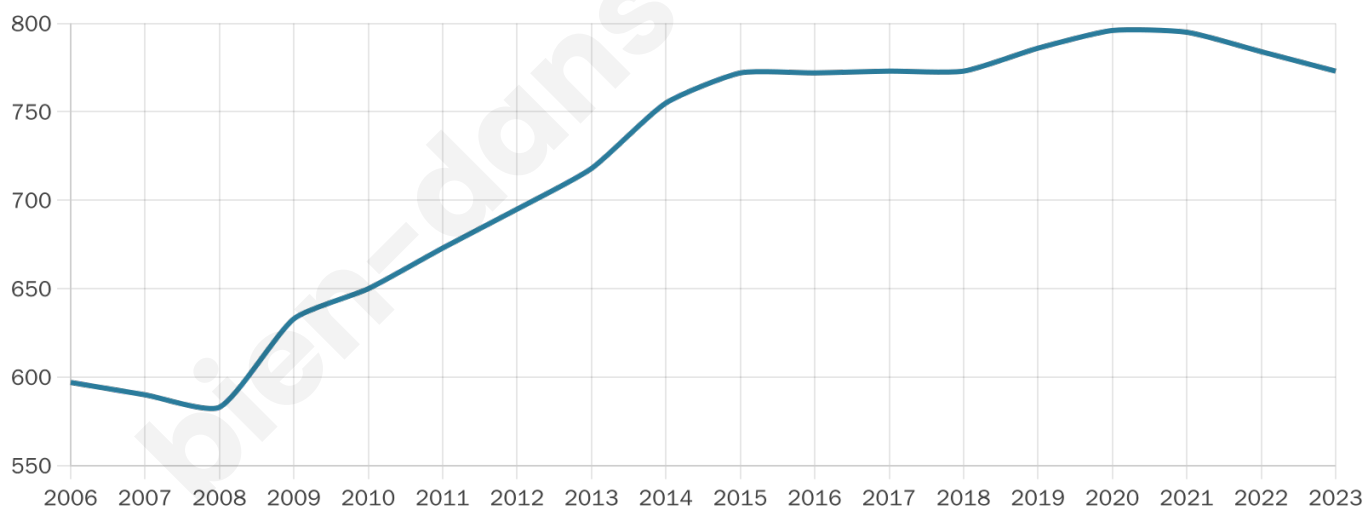

Statistiques sur la population

Nombre d'habitants

773

Age moyen

41 ans

Pop active

44.5%

Taux chômage

4.1%

Pop densité

193 h/km²

Revenu moyen

26 820 €/an

Evolution du nombre d'habitants

Sources : Institut national de la statistique et des études économiques (insee) selon Les dernières parutions officielles de 2024 portant sur les années 2020, 2021 et 2022.

Tranche d'âge

Activité professionnelle

Niveau de diplôme

Composition des ménages

Profils électoraux

Premier tour

	Emmanuel MACRON	35.31 %
	Jean-Luc MÉLENCHON	25.16 %
	Marine LE PEN	14.80 %
	Yannick JADOT	7.61 %
	Éric ZEMMOUR	6.13 %
	Valérie PÉCRESE	3.59 %
	Fabien ROUSSEL	2.33 %
	Jean LASSALLE	1.69 %
	Nicolas DUPONT-AIGNAN	1.48 %
	Anne HIDALGO	1.27 %
	Philippe POUTOU	0.42 %
	Nathalie ARTHAUD	0.21 %