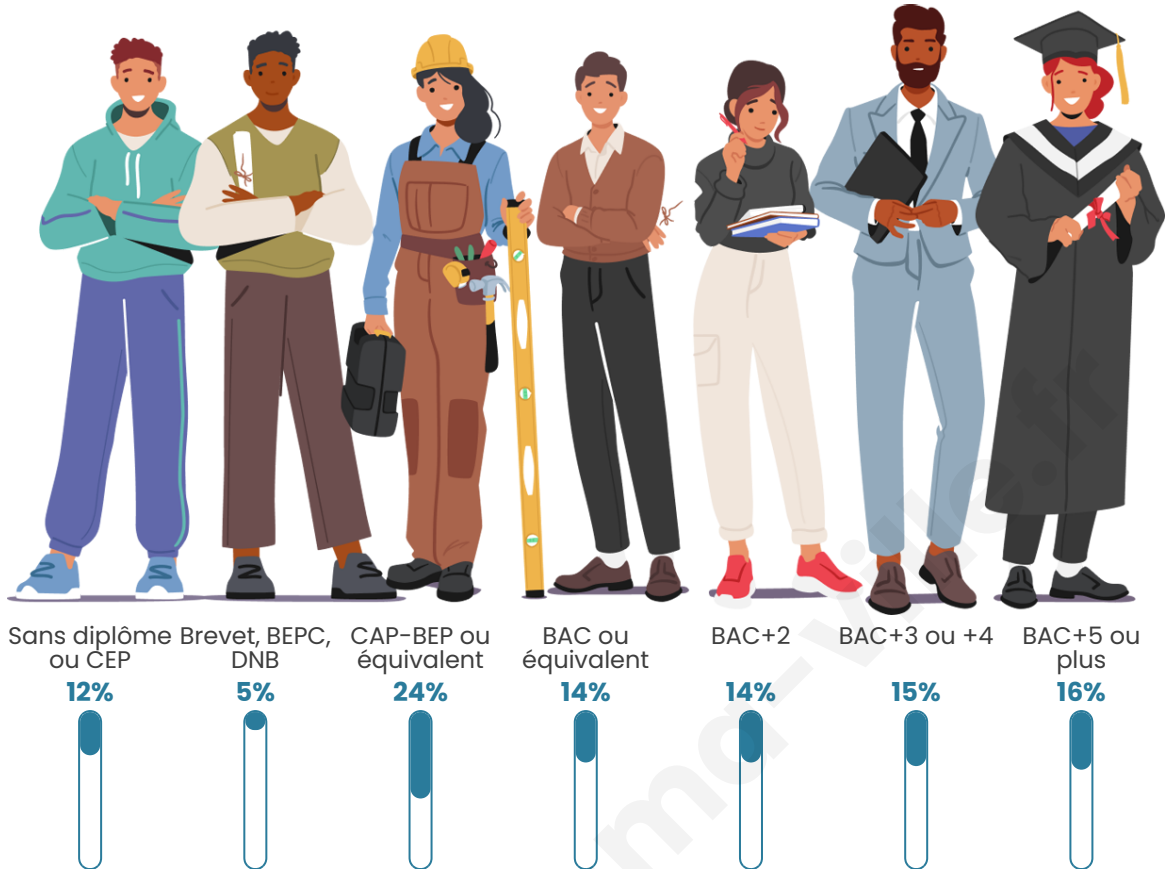

Statistiques sur la population

Nombre d'habitants

773

Age moyen

41 ans

Pop active

44.5%

Taux chômage

Tranche d'âge

Activité professionnelle

Niveau de diplôme

Composition des ménages

Profils électoraux

Premier tour

	Emmanuel MACRON	35.31 %
	Jean-Luc MÉLENCHON	25.16 %
	Marine LE PEN	14.80 %
	Yannick JADOT	7.61 %
	Éric ZEMMOUR	6.13 %
	Valérie PÉCRESE	3.59 %
	Fabien ROUSSEL	2.33 %
	Jean LASSALLE	1.69 %
	Nicolas DUPONT-AIGNAN	1.48 %
	Anne HIDALGO	1.27 %
	Philippe POUTOU	0.42 %
	Nathalie ARTHAUD	0.21 %