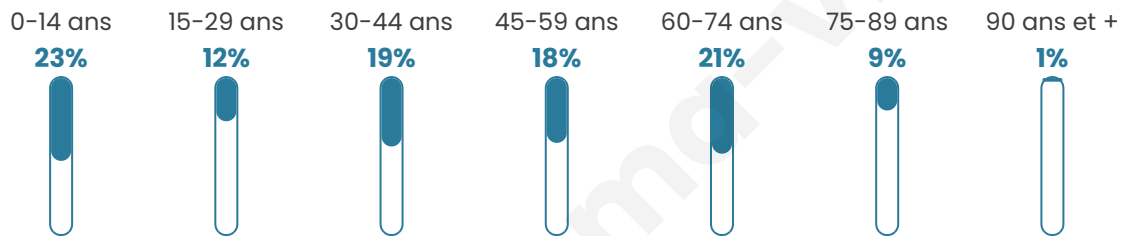

Statistiques sur la population

Nombre d'habitants

773

Age moyen

41 ans

Pop active

44.5%

Taux chômage

4.1%

Pop densité

193 h/km²

Revenu moyen

26 820 €/an

Evolution du nombre d'habitants

Sources : Institut national de la statistique et des études économiques (insee) selon Les dernières parutions officielles de 2024 portant sur les années 2020, 2021 et 2022.

Tranche d'âge

Activité professionnelle

Niveau de diplôme

Composition des ménages

Profils électoraux

Premier tour

	Emmanuel MACRON	35.31 %
	Jean-Luc MÉLENCHON	25.16 %
	Marine LE PEN	14.80 %
	Yannick JADOT	7.61 %
	Éric ZEMMOUR	6.13 %
	Valérie PÉCRESE	3.59 %
	Fabien ROUSSEL	2.33 %
	Jean LASSALLE	1.69 %
	Nicolas DUPONT-AIGNAN	1.48 %
	Anne HIDALGO	1.27 %
	Philippe POUTOU	0.42 %
	Nathalie ARTHAUD	0.21 %