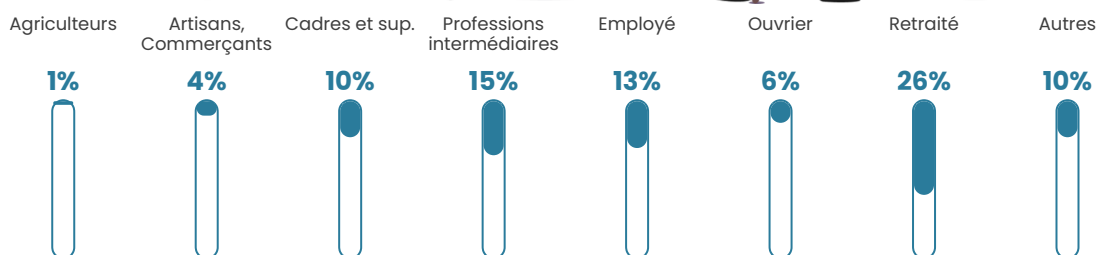

4.1%

Pop densité

193 h/km²

Revenu moyen

26 820 €/an

Evolution du nombre d'habitants

Sources : Institut national de la statistique et des études économiques (insee) selon Les dernières parutions officielles de 2024 portant sur les années 2020, 2021 et 2022.

Tranche d'âge

Activité professionnelle

Niveau de diplôme

Composition des ménages

Profils électoraux

Premier tour

	Emmanuel MACRON	35.31 %
	Jean-Luc MÉLENCHON	25.16 %
	Marine LE PEN	14.80 %
	Yannick JADOT	7.61 %
	Éric ZEMMOUR	6.13 %
	Valérie PÉCRESE	3.59 %
	Fabien ROUSSEL	2.33 %
	Jean LASSALLE	1.69 %
	Nicolas DUPONT-AIGNAN	1.48 %
	Anne HIDALGO	1.27 %
	Philippe POUTOU	0.42 %
	Nathalie ARTHAUD	0.21 %