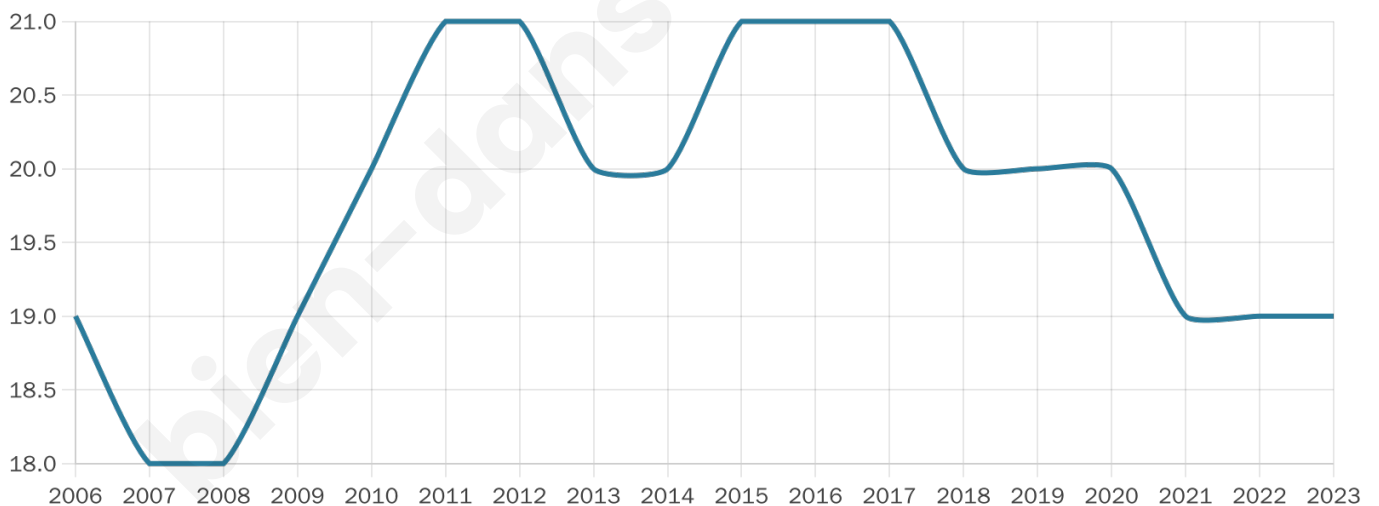

49 ans

Pop active

47.4%

Taux chômage

21.4%

Pop densité

4 h/km²

Revenu moyen

NC

Evolution du nombre d'habitants

Sources : Institut national de la statistique et des études économiques (insee) selon Les dernières parutions officielles de 2024 portant sur les années 2020, 2021 et 2022.