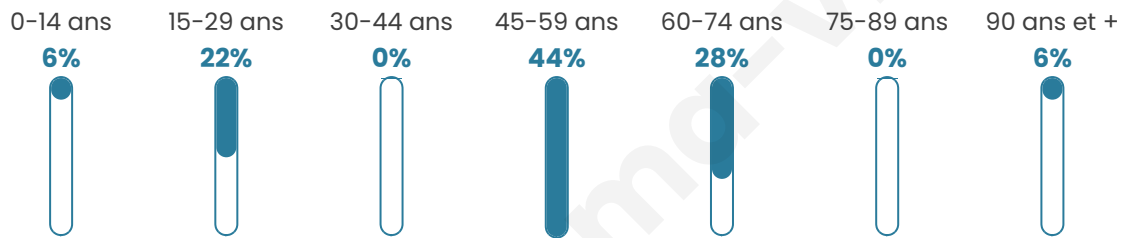

Version web

Ville de Larnat

Présenté par

BIEN dans
ma **VILLE** 

Sommaire

Situation géographique	3
Statistiques sur la population	4
Evolution du nombre d'habitants	4
Tranche d'âge	5
0-14 ans	5
15-29 ans	5
30-44 ans	5
45-59 ans	5
60-74 ans	5
75-89 ans	5
90 ans et +	5
Activité professionnelle	5
Agriculteurs	5
Artisans, Commerçants	5
Cadres et sup.	5
Professions intermédiaires	5
Employé	5
Ouvrier	5
Retraité	5
Autres	5
Niveau de diplôme	6
Sans diplôme ou CEP	6
Brevet, BEPC, DNB	6
CAP-BEP ou équivalent	6
BAC ou équivalent	6
BAC+2	6
BAC+3 ou +4	6
BAC+5 ou plus	6
Composition des ménages	6
Couple sans enfant	6
Couple avec enfant(s)	6
Famille monoparentale	6
Colocation / Autre	6
Personnes seules	6
Profils électoraux	7
Premier tour	7
Sécurité	8
Evolution du nombre d'infractions	8
Pour comparer	9
Services à la population	10
Commerce	10
Éducation	10
Villes autour de Larnat	12

49 ans

Pop active

47.4%

Taux chômage

21.4%

Pop densité

4 h/km²

Revenu moyen

NC

Evolution du nombre d'habitants

Sources : Institut national de la statistique et des études économiques (insee) selon Les dernières parutions officielles de 2024 portant sur les années 2020, 2021 et 2022.

Tranche d'âge

Activité professionnelle

Niveau de diplôme

Composition des ménages

Profils électoraux

Premier tour

	Emmanuel MACRON	15.38 %
	Jean LASSALLE	15.38 %
	Marine LE PEN	15.38 %
	Jean-Luc MÉLENCHON	15.38 %
	Valérie PÉCRESSÉ	11.54 %
	Éric ZEMMOUR	7.69 %
	Yannick JADOT	7.69 %
	Nathalie ARTHAUD	3.85 %
	Anne HIDALGO	3.85 %
	Nicolas DUPONT- AIGNAN	3.85 %
	Fabien ROUSSEL	0.00 %
	Philippe POUTOU	0.00 %