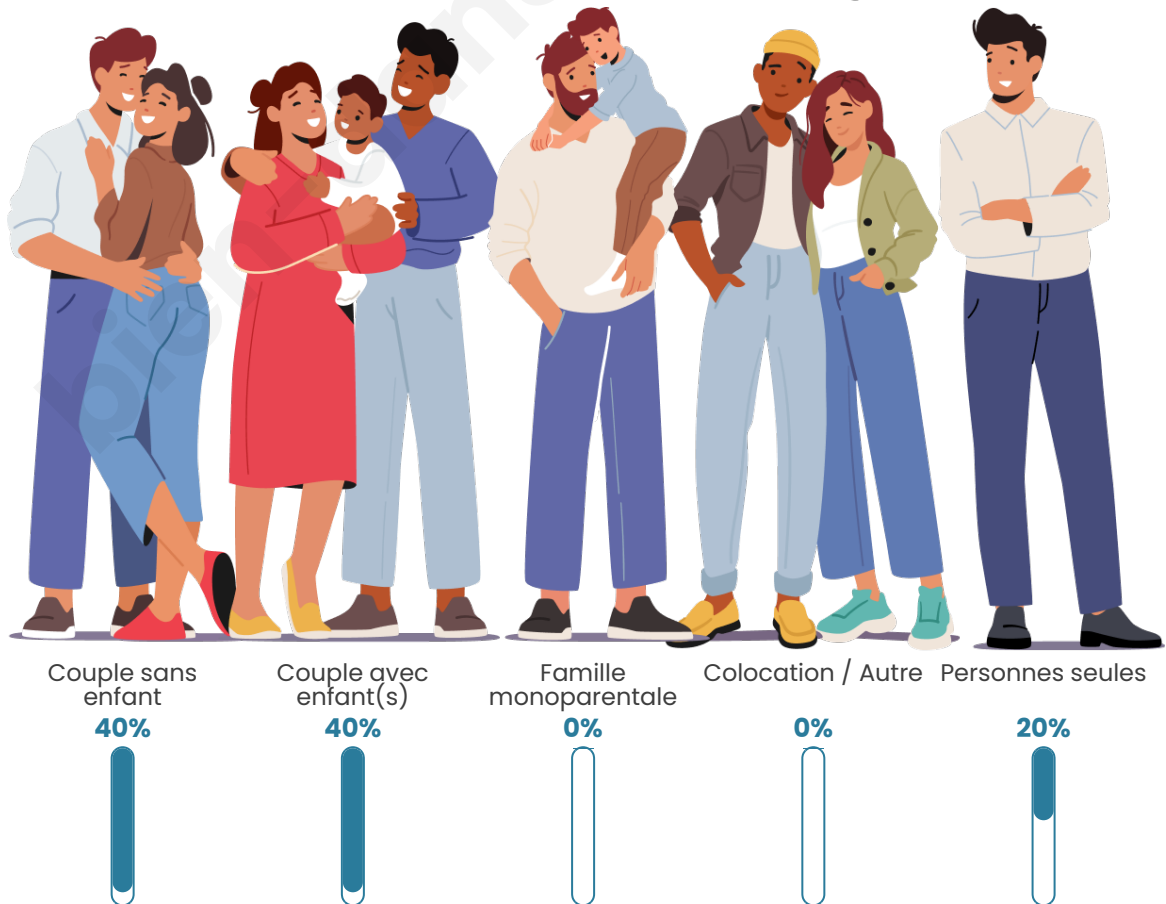

Tranche d'âge

Activité professionnelle

Niveau de diplôme

Composition des ménages

Profils électoraux

Premier tour

	Emmanuel MACRON	15.38 %
	Jean LASSALLE	15.38 %
	Marine LE PEN	15.38 %
	Jean-Luc MÉLENCHON	15.38 %
	Valérie PÉCRESSÉ	11.54 %
	Éric ZEMMOUR	7.69 %
	Yannick JADOT	7.69 %
	Nathalie ARTHAUD	3.85 %
	Anne HIDALGO	3.85 %
	Nicolas DUPONT- AIGNAN	3.85 %
	Fabien ROUSSEL	0.00 %
	Philippe POUTOU	0.00 %