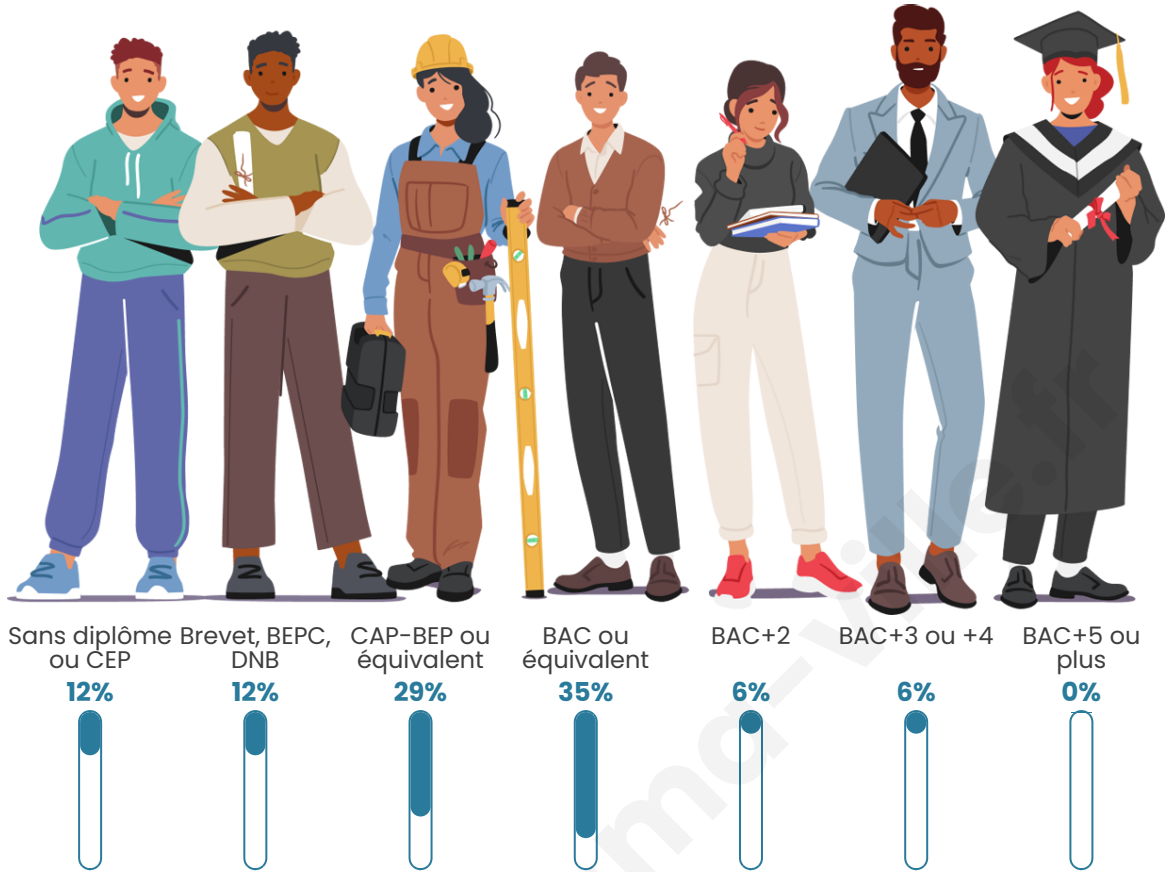

Tranche d'âge

Activité professionnelle

Niveau de diplôme

Composition des ménages

Profils électoraux

Premier tour

	Emmanuel MACRON	15.38 %
	Jean LASSALLE	15.38 %
	Marine LE PEN	15.38 %
	Jean-Luc MÉLENCHON	15.38 %
	Valérie PÉCRESSÉ	11.54 %
	Éric ZEMMOUR	7.69 %
	Yannick JADOT	7.69 %
	Nathalie ARTHAUD	3.85 %
	Anne HIDALGO	3.85 %
	Nicolas DUPONT- AIGNAN	3.85 %
	Fabien ROUSSEL	0.00 %
	Philippe POUTOU	0.00 %