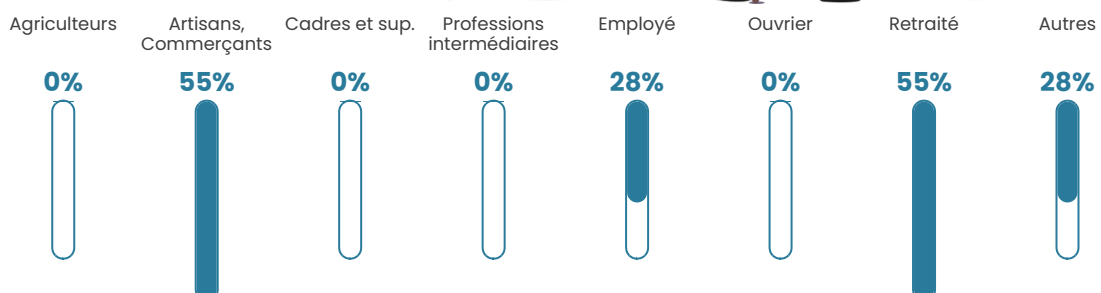

NC

Evolution du nombre d'habitants

Sources : Institut national de la statistique et des études économiques (insee) selon Les dernières parutions officielles de 2024 portant sur les années 2020, 2021 et 2022.

Tranche d'âge

Activité professionnelle

Niveau de diplôme

Composition des ménages

Profils électoraux

Premier tour

	Emmanuel MACRON	15.38 %
	Jean LASSALLE	15.38 %
	Marine LE PEN	15.38 %
	Jean-Luc MÉLENCHON	15.38 %
	Valérie PÉCRESSÉ	11.54 %
	Éric ZEMMOUR	7.69 %
	Yannick JADOT	7.69 %
	Nathalie ARTHAUD	3.85 %
	Anne HIDALGO	3.85 %
	Nicolas DUPONT- AIGNAN	3.85 %
	Fabien ROUSSEL	0.00 %
	Philippe POUTOU	0.00 %