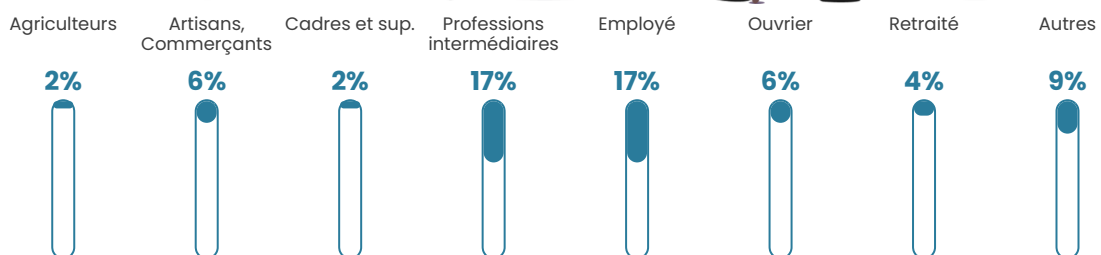

22 h/km²

Revenu moyen

21 680 €/an

Evolution du nombre d'habitants

Sources : Institut national de la statistique et des études économiques (insee) selon Les dernières parutions officielles de 2024 portant sur les années 2020, 2021 et 2022.

Tranche d'âge

Activité professionnelle

Niveau de diplôme

Composition des ménages

Profils électoraux

Premier tour

Jean-Luc
MÉLENCHON 26.49 %

Marine LE PEN 25.83 %