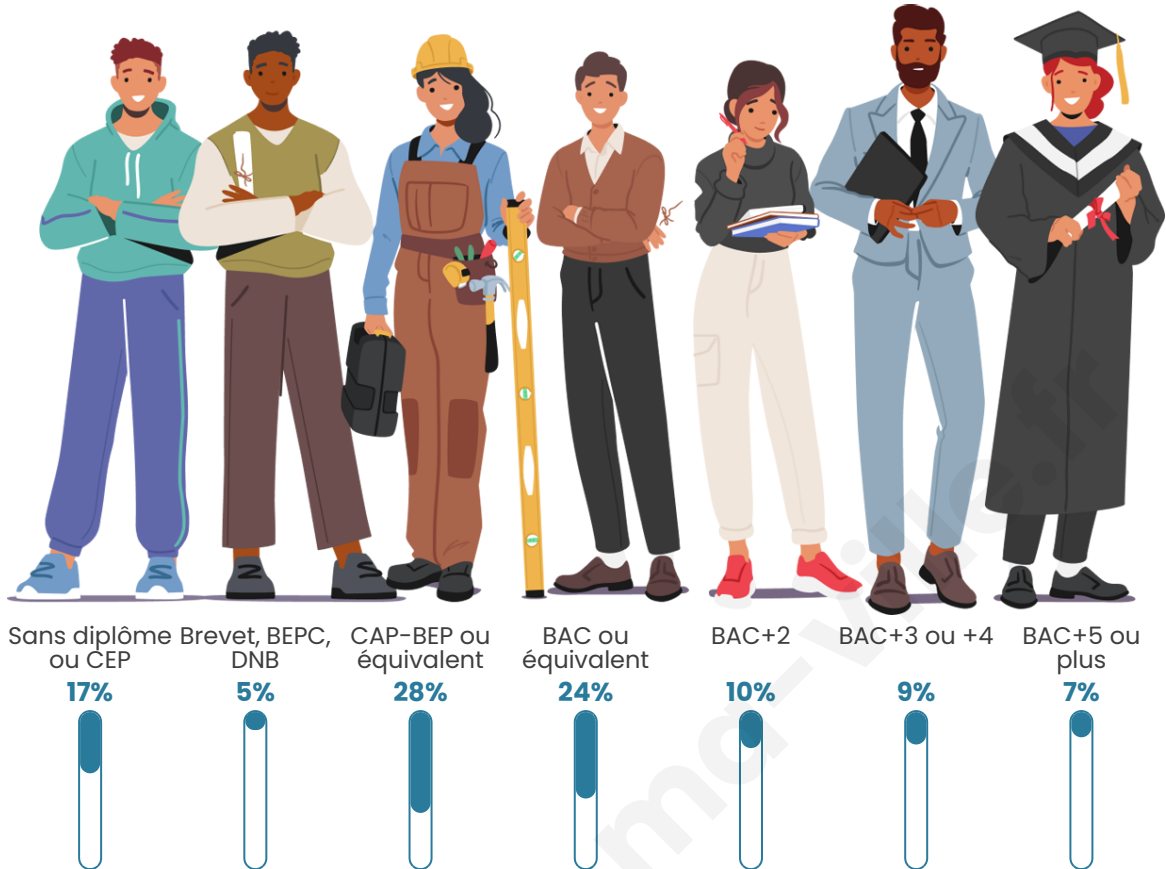

283

Age moyen

34 ans

Pop active

44.9%

Taux chômage

8.4%

Pop densité

Tranche d'âge

Activité professionnelle

Niveau de diplôme

Composition des ménages

Profils électoraux

Premier tour

Jean-Luc
MÉLENCHON 26.49 %

Marine LE PEN 25.83 %