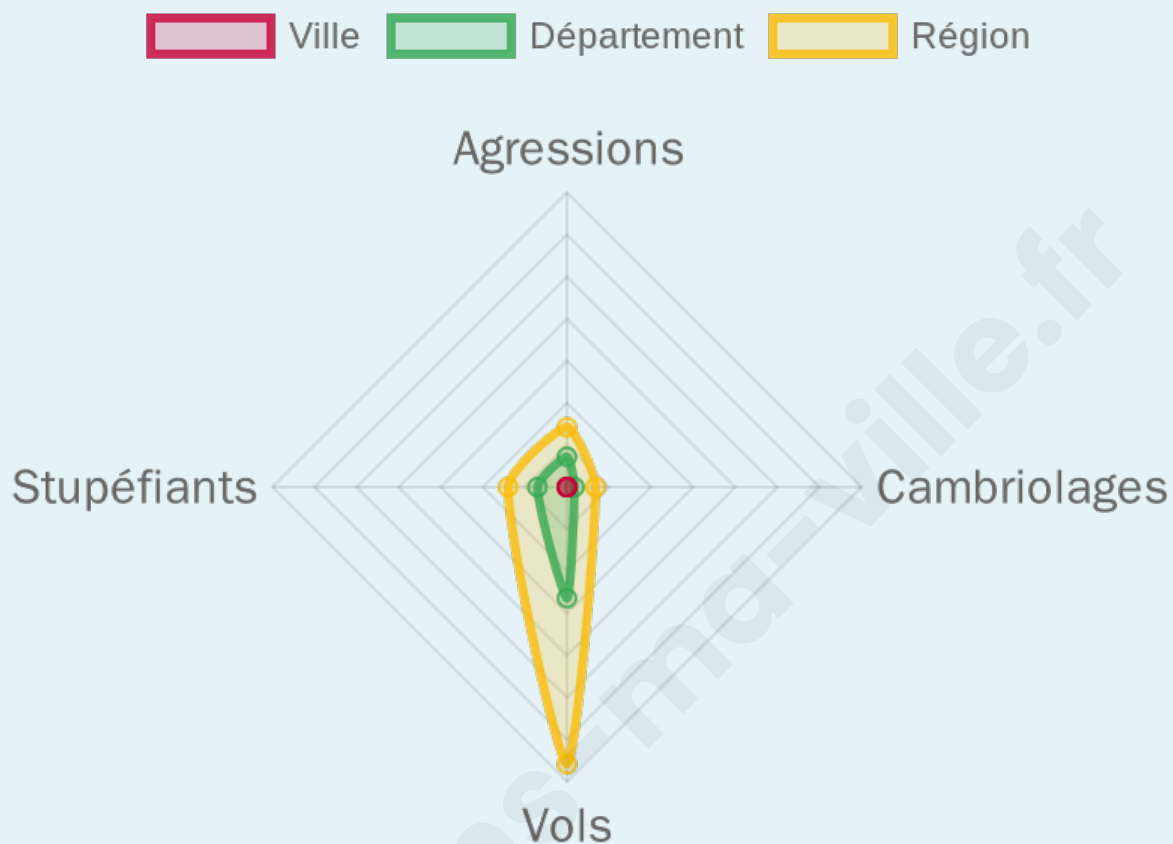

Pour comparer

(en proportion du nombre d'habitants)

Sources : Bases statistiques communale, départementale et régionale de la délinquance enregistrée par la police et la gendarmerie nationales selon les dernières parutions officielles de 2025 portant sur l'année 2024 ([data.gouv](https://data.gouv.fr)).

Agressions physiques / sexuelles : Violences sexuelles, coups et blessures volontaires intrafamiliaux, coups et blessures volontaires, autres coups, blessures volontaires et vols violents sans arme.

Cambriolages : Cambriolages de logements.

Vols : Vols avec armes, vols d'accessoires sur véhicules, vols dans les véhicules, vols de véhicules, vols sans violence contre des personnes, destructions, dégradations volontaires et escroqueries.

Stupéfiants : Trafic de stupéfiants dont (AFD) et usage de stupéfiants.