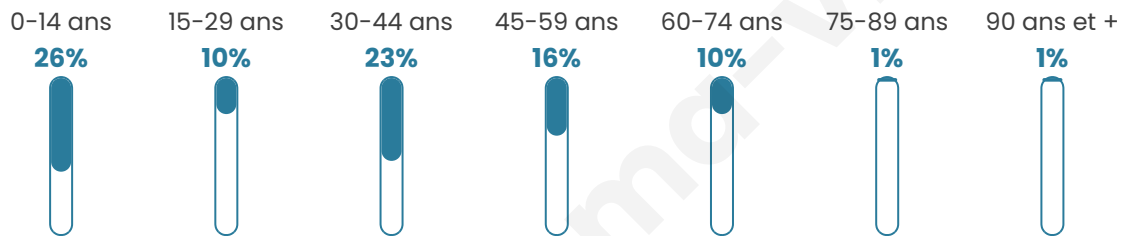

283

Age moyen

34 ans

Pop active

44.9%

Taux chômage

8.4%

Pop densité

22 h/km²

Revenu moyen

21 680 €/an

Evolution du nombre d'habitants

Sources : Institut national de la statistique et des études économiques (insee) selon Les dernières parutions officielles de 2024 portant sur les années 2020, 2021 et 2022.

Tranche d'âge

Activité professionnelle

Niveau de diplôme

Composition des ménages

Profils électoraux

Premier tour

Jean-Luc
MÉLENCHON 26.49 %

Marine LE PEN 25.83 %