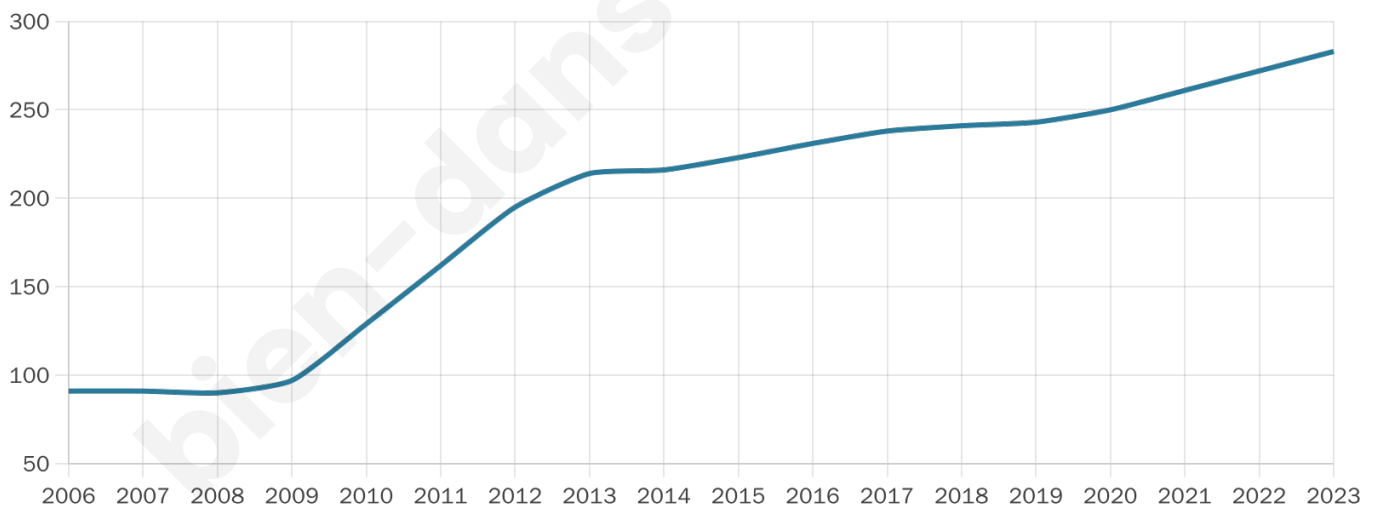

Version web

Ville de Larnas

Présenté par

BIEN dans
ma **VILLE** 

Sommaire

Situation géographique	3
Statistiques sur la population	4
Evolution du nombre d'habitants	4
Tranche d'âge	5
0-14 ans	5
15-29 ans	5
30-44 ans	5
45-59 ans	5
60-74 ans	5
75-89 ans	5
90 ans et +	5
Activité professionnelle	5
Agriculteurs	5
Artisans, Commerçants	5
Cadres et sup.	5
Professions intermédiaires	5
Employé	5
Ouvrier	5
Retraité	5
Autres	5
Niveau de diplôme	6
Sans diplôme ou CEP	6
Brevet, BEPC, DNB	6
CAP-BEP ou équivalent	6
BAC ou équivalent	6
BAC+2	6
BAC+3 ou +4	6
BAC+5 ou plus	6
Composition des ménages	6
Couple sans enfant	6
Couple avec enfant(s)	6
Famille monoparentale	6
Colocation / Autre	6
Personnes seules	6
Profils électoraux	7
Premier tour	7
Sécurité	9
Evolution du nombre d'infractions	9
Pour comparer	10
Services à la population	11
Commerce	11
Éducation	11
Villes autour de Larnas	13

283

Age moyen

34 ans

Pop active

44.9%

Taux chômage

8.4%

Pop densité

22 h/km²

Revenu moyen

21 680 €/an

Evolution du nombre d'habitants

Sources : Institut national de la statistique et des études économiques (insee) selon Les dernières parutions officielles de 2024 portant sur les années 2020, 2021 et 2022.

Tranche d'âge

Activité professionnelle

Niveau de diplôme

Composition des ménages

Profils électoraux

Premier tour

Jean-Luc
MÉLENCHON 26.49 %

Marine LE PEN 25.83 %