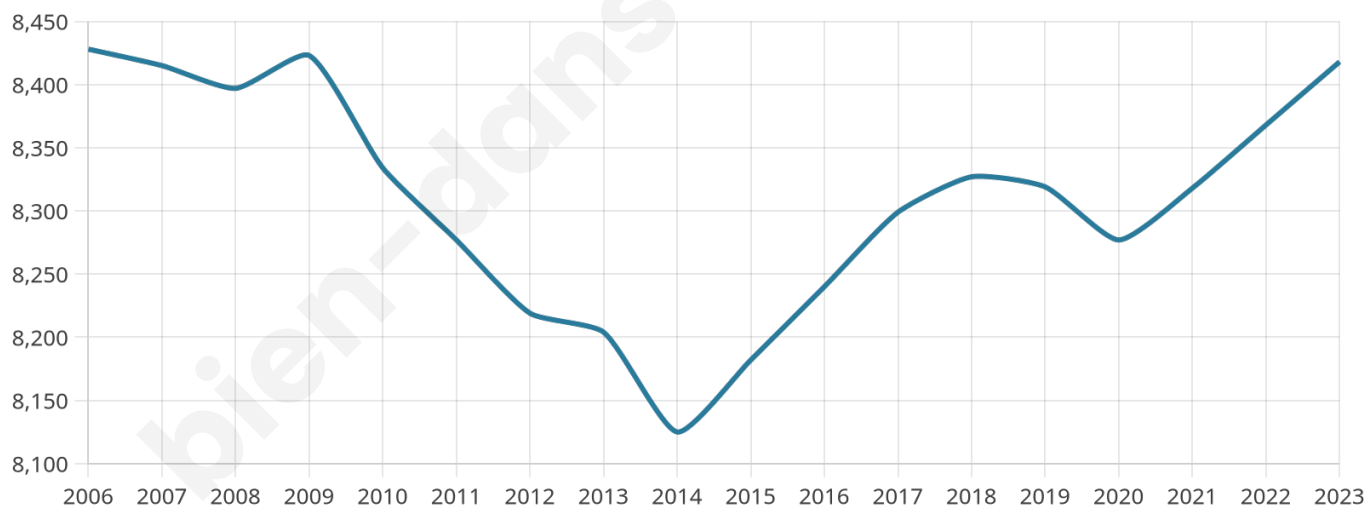

Version web

Ville de Larmor-Plage

Présenté par

BIEN dans
ma **VILLE** 

Sommaire

Situation géographique	3
Statistiques sur la population	4
Evolution du nombre d'habitants	4
Tranche d'âge	5
0-14 ans	5
15-29 ans	5
30-44 ans	5
45-59 ans	5
60-74 ans	5
75-89 ans	5
90 ans et +	5
Activité professionnelle	5
Agriculteurs	5
Artisans, Commerçants	5
Cadres et sup.	5
Professions intermédiaires	5
Employé	5
Ouvrier	5
Retraité	5
Autres	5
Niveau de diplôme	6
Sans diplôme ou CEP	6
Brevet, BEPC, DNB	6
CAP-BEP ou équivalent	6
BAC ou équivalent	6
BAC+2	6
BAC+3 ou +4	6
BAC+5 ou plus	6
Composition des ménages	6
Couple sans enfant	6
Couple avec enfant(s)	6
Famille monoparentale	6
Colocation / Autre	6
Personnes seules	6
Profil électoraux	7
Premier tour	7
Sécurité	8
Evolution du nombre d'infractions	8
Pour comparer	9
Services à la population	10
Commerce	10
Éducation	10
Villes autour de Larmor-Plage	11
Avis sur la ville de Larmor-Plage	12
Moyenne par critère	12
Villes autour de Larmor-Plage	12
Répartition des avis par note	12
Répartition des avis par note	12

Situation géographique

i Informations clés

- **Région** : Bretagne
- **Département** : Morbihan
- **Code postal** : 56260
- **Superficie** : 7 km²

Statistiques sur la population

Nombre d'habitants

8 418

Age moyen

53 ans

Pop active

33%

Taux chômage

5.8%

Pop densité

1 203 h/km²

Revenu moyen

29 380 €/an

Evolution du nombre d'habitants

Sources : Institut national de la statistique et des études économiques (insee) selon Les dernières parutions officielles de 2024 portant sur les années 2020, 2021 et 2022.