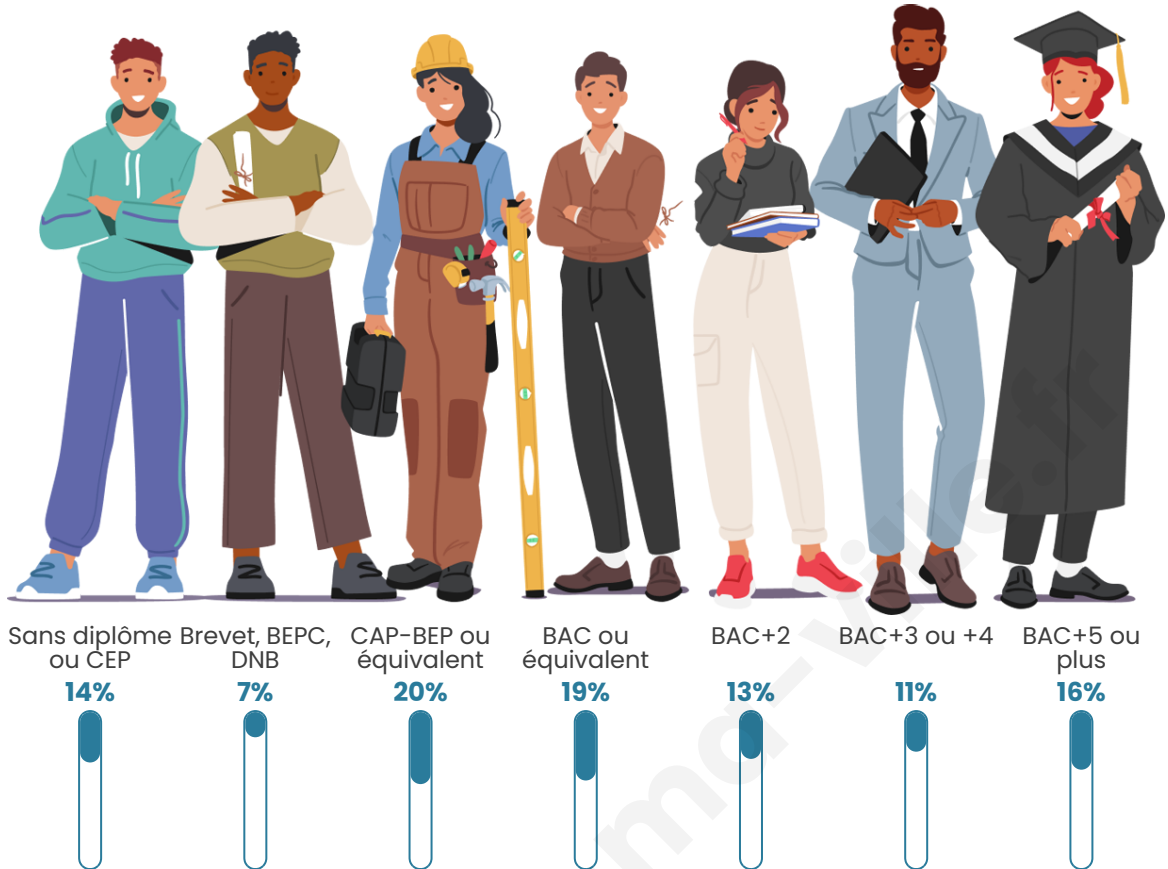

Tranche d'âge

Activité professionnelle

Niveau de diplôme

Composition des ménages

Profils électoraux

Premier tour

	Emmanuel MACRON	42.36 %
	Marine LE PEN	13.44 %
	Jean-Luc MÉLENCHON	11.59 %
	Éric ZEMMOUR	8.93 %
	Valérie PÉCRESSÉ	8.56 %
	Yannick JADOT	7.20 %
	Fabien ROUSSEL	2.12 %
	Jean LASSALLE	1.90 %
	Anne HIDALGO	1.83 %
	Nicolas DUPONT- AIGNAN	1.47 %
	Philippe POUTOU	0.44 %
	Nathalie ARTHAUD	0.15 %