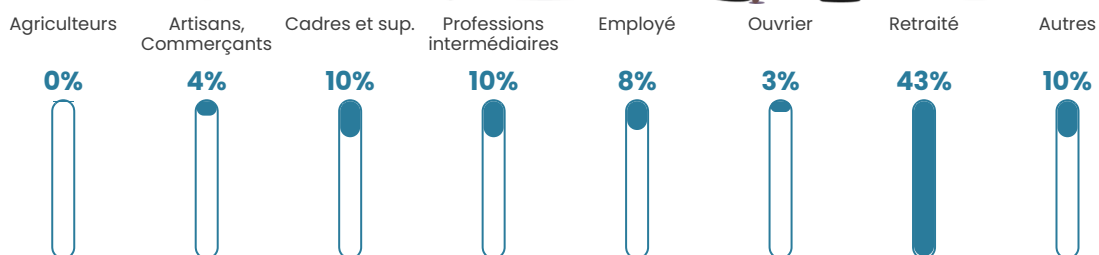

53 ans

Pop active

33%

Taux chômage

5.8%

Pop densité

1 203 h/km²

Revenu moyen

29 380 €/an

Evolution du nombre d'habitants

Sources : Institut national de la statistique et des études économiques (insee) selon Les dernières parutions officielles de 2024 portant sur les années 2020, 2021 et 2022.

Tranche d'âge

Activité professionnelle

Niveau de diplôme

Composition des ménages

Profils électoraux

Premier tour

	Emmanuel MACRON	42.36 %
	Marine LE PEN	13.44 %
	Jean-Luc MÉLENCHON	11.59 %
	Éric ZEMMOUR	8.93 %
	Valérie PÉCRESSÉ	8.56 %
	Yannick JADOT	7.20 %
	Fabien ROUSSEL	2.12 %
	Jean LASSALLE	1.90 %
	Anne HIDALGO	1.83 %
	Nicolas DUPONT- AIGNAN	1.47 %
	Philippe POUTOU	0.44 %
	Nathalie ARTHAUD	0.15 %