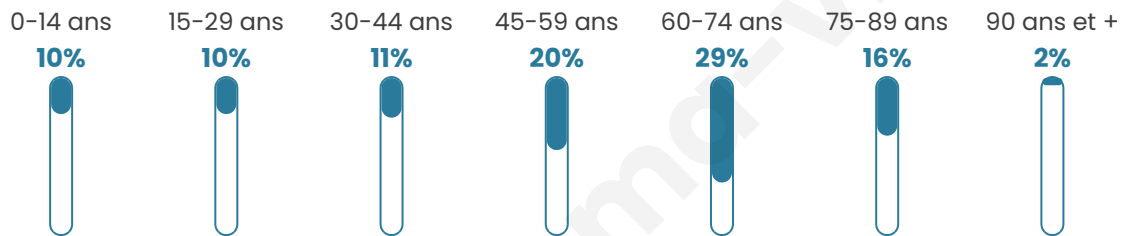

Version web

Ville de Larmor-Plage

Présenté par

BIEN dans
ma **VILLE** 

Sommaire

Situation géographique	3
Statistiques sur la population	4
Evolution du nombre d'habitants	4
Tranche d'âge	5
0-14 ans	5
15-29 ans	5
30-44 ans	5
45-59 ans	5
60-74 ans	5
75-89 ans	5
90 ans et +	5
Activité professionnelle	5
Agriculteurs	5
Artisans, Commerçants	5
Cadres et sup.	5
Professions intermédiaires	5
Employé	5
Ouvrier	5
Retraité	5
Autres	5
Niveau de diplôme	6
Sans diplôme ou CEP	6
Brevet, BEPC, DNB	6
CAP-BEP ou équivalent	6
BAC ou équivalent	6
BAC+2	6
BAC+3 ou +4	6
BAC+5 ou plus	6
Composition des ménages	6
Couple sans enfant	6
Couple avec enfant(s)	6
Famille monoparentale	6
Colocation / Autre	6
Personnes seules	6
Profil électoraux	7
Premier tour	7
Sécurité	8
Evolution du nombre d'infractions	8
Pour comparer	9
Services à la population	10
Commerce	10
Éducation	10
Villes autour de Larmor-Plage	11
Avis sur la ville de Larmor-Plage	12
Moyenne par critère	12
Villes autour de Larmor-Plage	12
Répartition des avis par note	12
Répartition des avis par note	12

Situation géographique

i Informations clés

- **Région** : Bretagne
- **Département** : Morbihan
- **Code postal** : 56260
- **Superficie** : 7 km²

Statistiques sur la population

Nombre d'habitants

8 418

Age moyen

53 ans

Pop active

33%

Taux chômage

5.8%

Pop densité

1 203 h/km²

Revenu moyen

Tranche d'âge

Activité professionnelle

Niveau de diplôme

Composition des ménages

Profils électoraux

Premier tour

	Emmanuel MACRON	42.36 %
	Marine LE PEN	13.44 %
	Jean-Luc MÉLENCHON	11.59 %
	Éric ZEMMOUR	8.93 %
	Valérie PÉCRESSÉ	8.56 %
	Yannick JADOT	7.20 %
	Fabien ROUSSEL	2.12 %
	Jean LASSALLE	1.90 %
	Anne HIDALGO	1.83 %
	Nicolas DUPONT- AIGNAN	1.47 %
	Philippe POUTOU	0.44 %
	Nathalie ARTHAUD	0.15 %