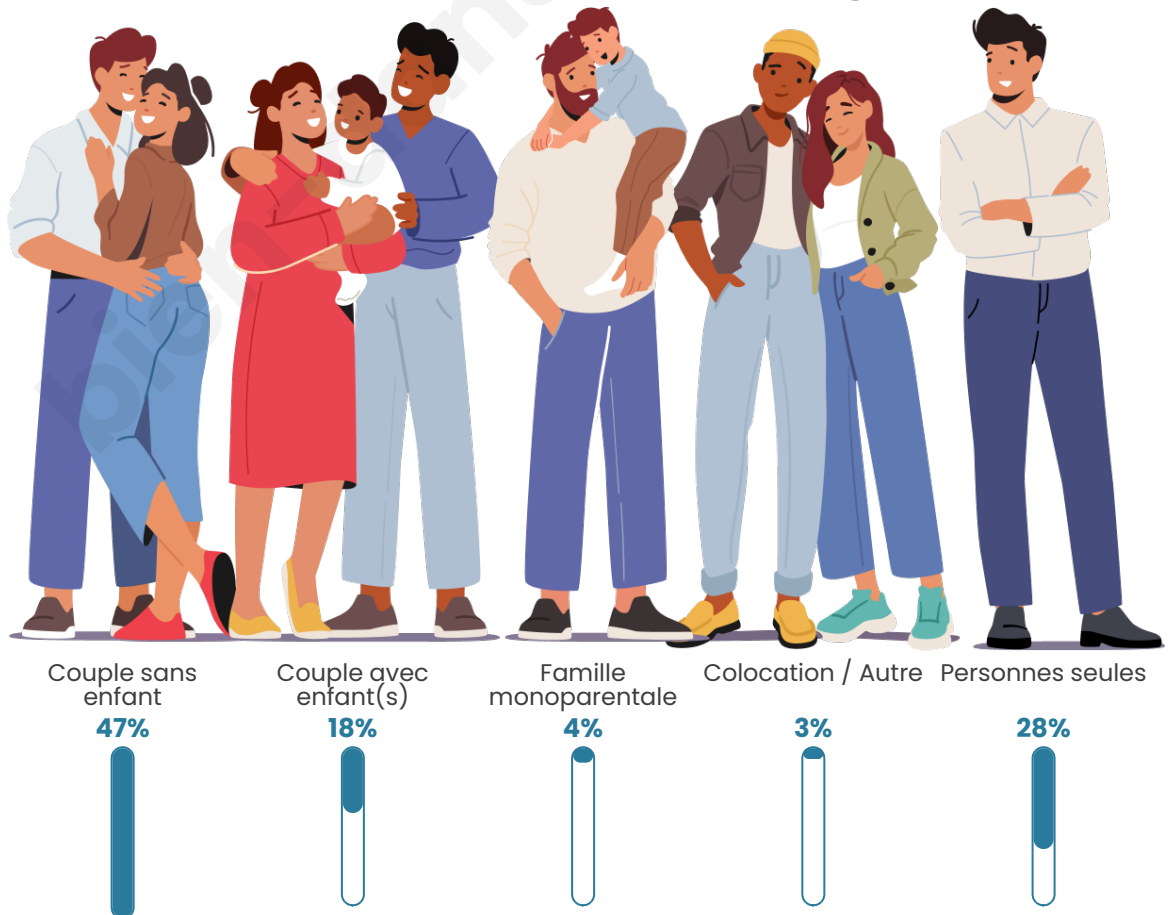

Tranche d'âge

Activité professionnelle

Niveau de diplôme

Composition des ménages

Profils électoraux

Premier tour

	Emmanuel MACRON	42.36 %
	Marine LE PEN	13.44 %
	Jean-Luc MÉLENCHON	11.59 %
	Éric ZEMMOUR	8.93 %
	Valérie PÉCRESSÉ	8.56 %
	Yannick JADOT	7.20 %
	Fabien ROUSSEL	2.12 %
	Jean LASSALLE	1.90 %
	Anne HIDALGO	1.83 %
	Nicolas DUPONT- AIGNAN	1.47 %
	Philippe POUTOU	0.44 %
	Nathalie ARTHAUD	0.15 %