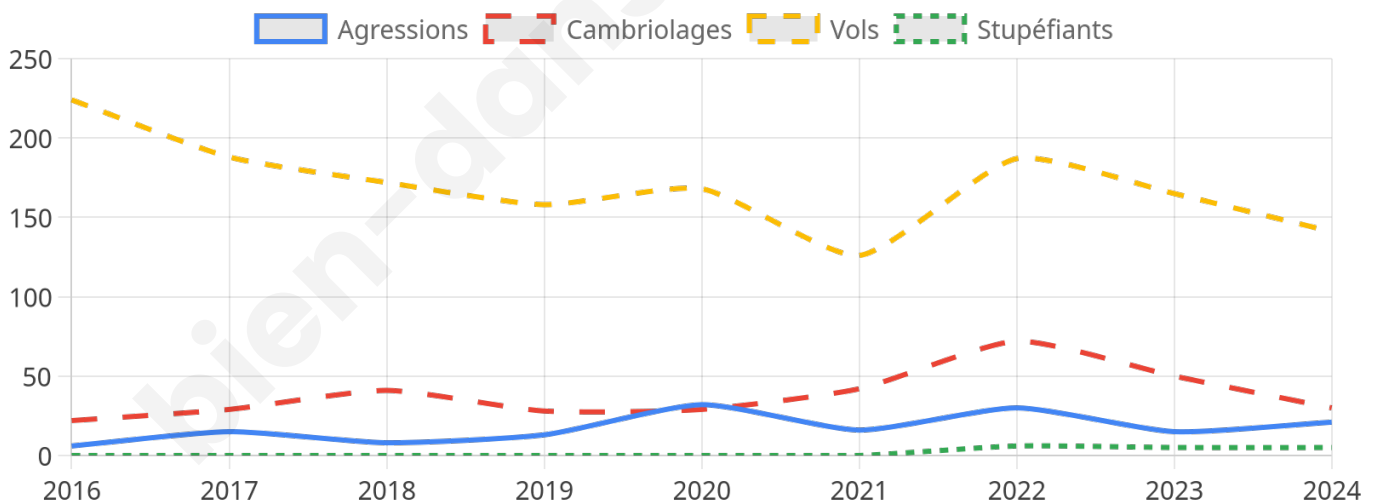

7 322 inscrits

Participation : 82.08%

Votes blancs : 1.28%

Votes nuls : 0.55%

Second tour

	Emmanuel MACRON	74,28 %
	Marine LE PEN	25,72 %

7 322 inscrits

Participation : 82.19%

Votes blancs : 5.93%

Votes nuls : 1.81%

Sécurité

Agressions physiques / sexuelles

21

Cambriolages

30

Vols / dégradations

141

Stupéfiants

5

Evolution du nombre d'infractions

Pour comparer

(en proportion du nombre d'habitants)

Sources : Bases statistiques communale, départementale et régionale de la délinquance enregistrée par la police et la gendarmerie nationales selon les dernières parutions officielles de 2025 portant sur l'année 2024 ([data.gouv](https://data.gouv.fr)).