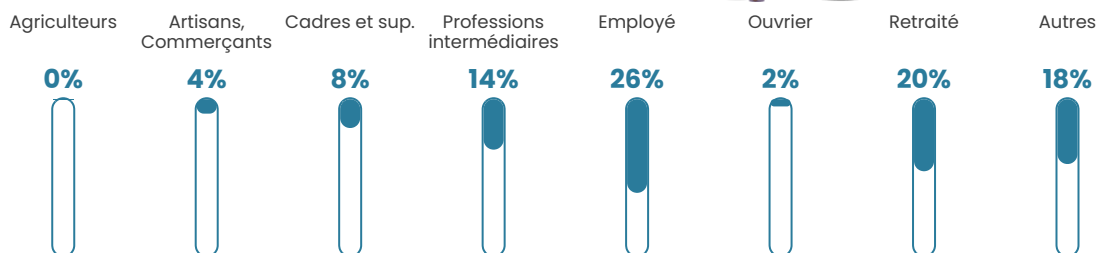

41 ans

Pop active

52.7%

Taux chômage

4.2%

Pop densité

27 h/km²

Revenu moyen

27 080 €/an

Evolution du nombre d'habitants

Sources : Institut national de la statistique et des études économiques (insee) selon Les dernières parutions officielles de 2024 portant sur les années 2020, 2021 et 2022.

Tranche d'âge

Activité professionnelle

Niveau de diplôme

Composition des ménages

Profils électoraux

Premier tour

	Emmanuel MACRON	23.88 %
	Marine LE PEN	23.88 %
	Jean-Luc MÉLENCHON	18.66 %
	Éric ZEMMOUR	7.46 %
	Jean LASSALLE	6.72 %
	Valérie PÉCRESSÉ	6.72 %
	Yannick JADOT	5.97 %
	Nathalie ARTHAUD	2.24 %
	Nicolas DUPONT- AIGNAN	2.24 %
	Fabien ROUSSEL	1.49 %
	Philippe POUTOU	0.75 %
	Anne HIDALGO	0.00 %