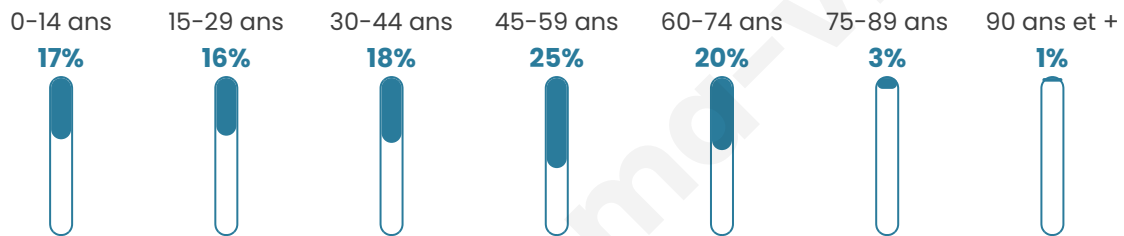

Version web

Ville de Largny-sur- Automne

Présenté par

BIEN dans
ma **VILLE** 

Sommaire

Situation géographique	3
Statistiques sur la population	4
Evolution du nombre d'habitants	4
Tranche d'âge	5
0-14 ans	5
15-29 ans	5
30-44 ans	5
45-59 ans	5
60-74 ans	5
75-89 ans	5
90 ans et +	5
Activité professionnelle	5
Agriculteurs	5
Artisans, Commerçants	5
Cadres et sup.	5
Professions intermédiaires	5
Employé	5
Ouvrier	5
Retraité	5
Autres	5
Niveau de diplôme	6
Sans diplôme ou CEP	6
Brevet, BEPC, DNB	6
CAP-BEP ou équivalent	6
BAC ou équivalent	6
BAC+2	6
BAC+3 ou +4	6
BAC+5 ou plus	6
Composition des ménages	6
Couple sans enfant	6
Couple avec enfant(s)	6
Famille monoparentale	6
Colocation / Autre	6
Personnes seules	6
Profils électoraux	7
Premier tour	7
Sécurité	8
Evolution du nombre d'infractions	8
Pour comparer	9
Services à la population	10
Commerce	10
Éducation	10
Villes autour de Lagny-sur-Automne	12

Situation géographique

i Informations clés

- **Région** : Hauts-de-France
- **Département** : Aisne
- **Code postal** : 02600
- **Superficie** : 9 km²

Statistiques sur la population

Nombre d'habitants

239

Age moyen

41 ans

Pop active

52.7%

Taux chômage

4.2%

Pop densité

27 h/km²

Revenu moyen

Tranche d'âge

Activité professionnelle

Niveau de diplôme

Composition des ménages

Profils électoraux

Premier tour

	Emmanuel MACRON	23.88 %
	Marine LE PEN	23.88 %
	Jean-Luc MÉLENCHON	18.66 %
	Éric ZEMMOUR	7.46 %
	Jean LASSALLE	6.72 %
	Valérie PÉCRESSÉ	6.72 %
	Yannick JADOT	5.97 %
	Nathalie ARTHAUD	2.24 %
	Nicolas DUPONT- AIGNAN	2.24 %
	Fabien ROUSSEL	1.49 %
	Philippe POUTOU	0.75 %
	Anne HIDALGO	0.00 %