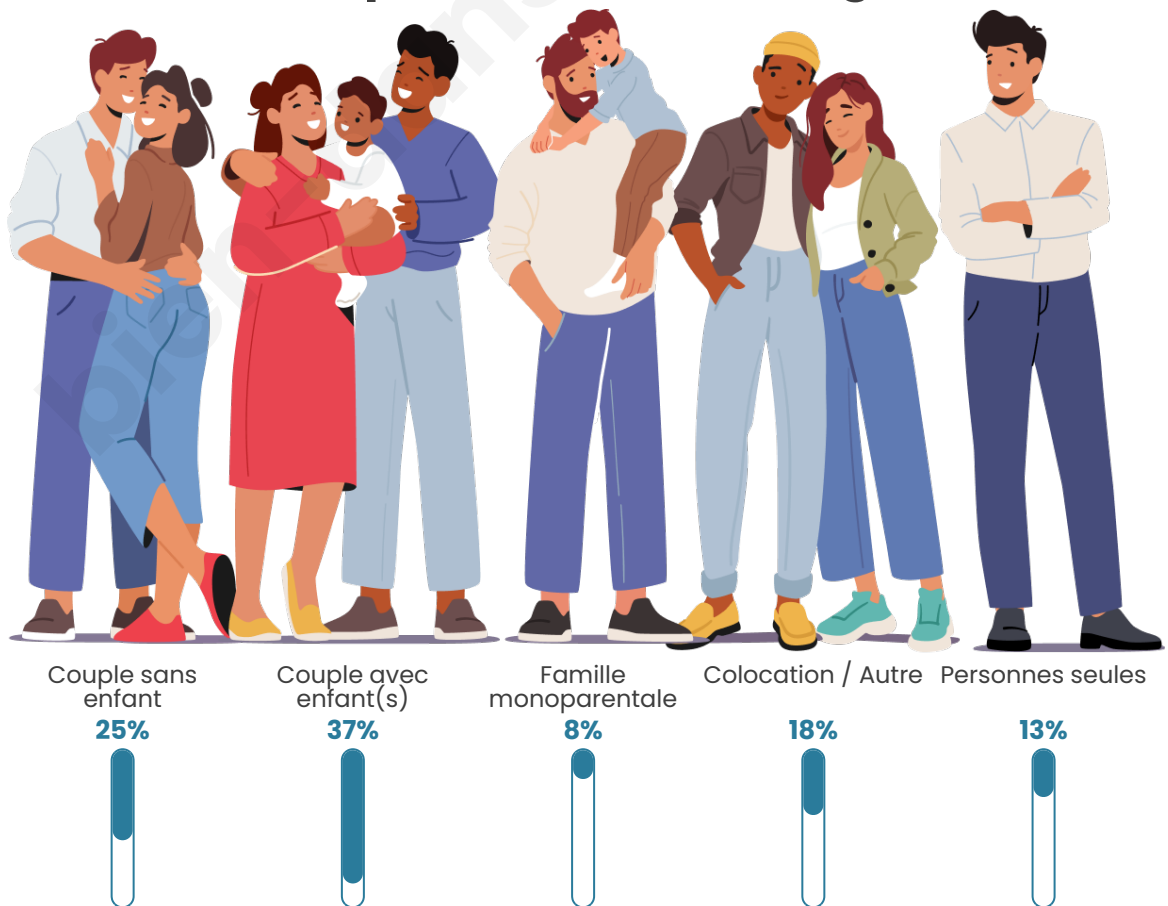

Tranche d'âge

Activité professionnelle

Niveau de diplôme

Composition des ménages

Profils électoraux

Premier tour

	Emmanuel MACRON	23.88 %
	Marine LE PEN	23.88 %
	Jean-Luc MÉLENCHON	18.66 %
	Éric ZEMMOUR	7.46 %
	Jean LASSALLE	6.72 %
	Valérie PÉCRESSÉ	6.72 %
	Yannick JADOT	5.97 %
	Nathalie ARTHAUD	2.24 %
	Nicolas DUPONT- AIGNAN	2.24 %
	Fabien ROUSSEL	1.49 %
	Philippe POUTOU	0.75 %
	Anne HIDALGO	0.00 %