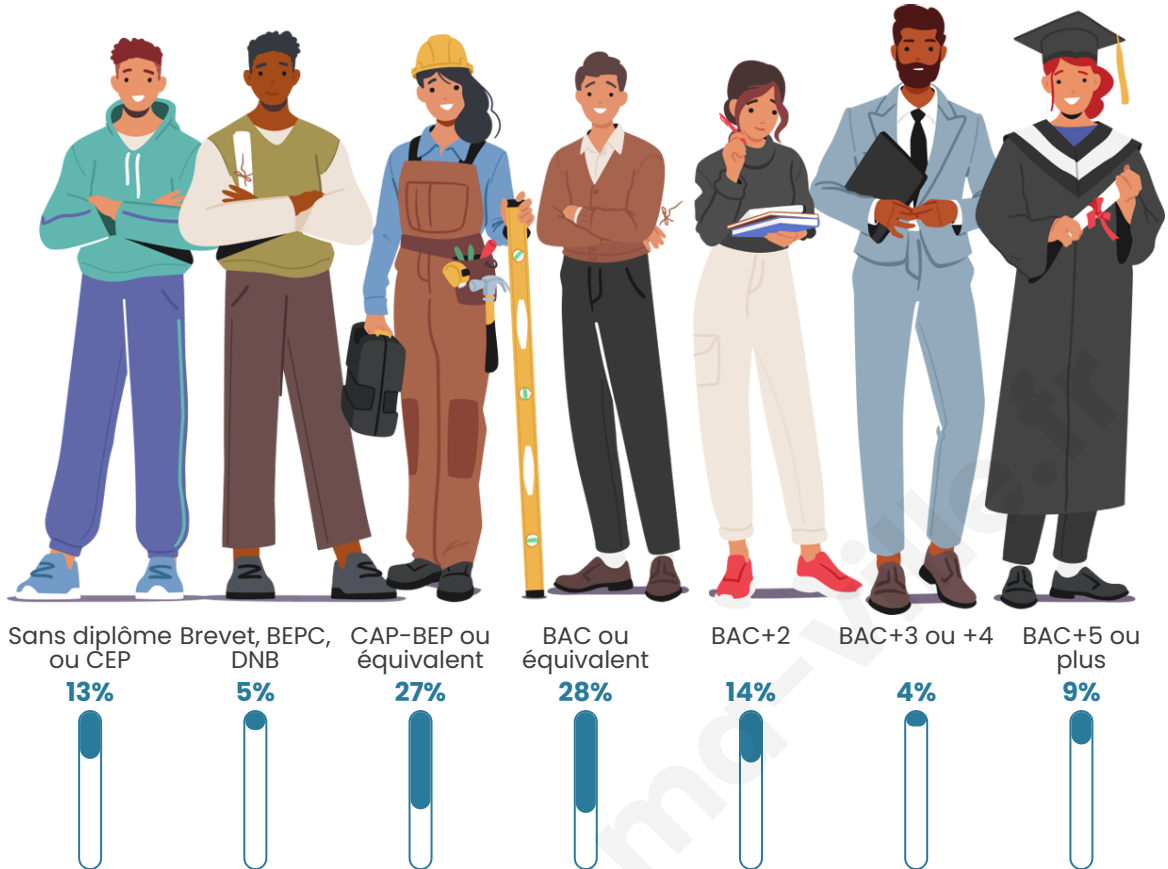

41 ans

Pop active

52.7%

Taux chômage

4.2%

Pop densité

27 h/km²

Revenu moyen

Tranche d'âge

Activité professionnelle

Niveau de diplôme

Composition des ménages

Profils électoraux

Premier tour

	Emmanuel MACRON	23.88 %
	Marine LE PEN	23.88 %
	Jean-Luc MÉLENCHON	18.66 %
	Éric ZEMMOUR	7.46 %
	Jean LASSALLE	6.72 %
	Valérie PÉCRESSÉ	6.72 %
	Yannick JADOT	5.97 %
	Nathalie ARTHAUD	2.24 %
	Nicolas DUPONT- AIGNAN	2.24 %
	Fabien ROUSSEL	1.49 %
	Philippe POUTOU	0.75 %
	Anne HIDALGO	0.00 %