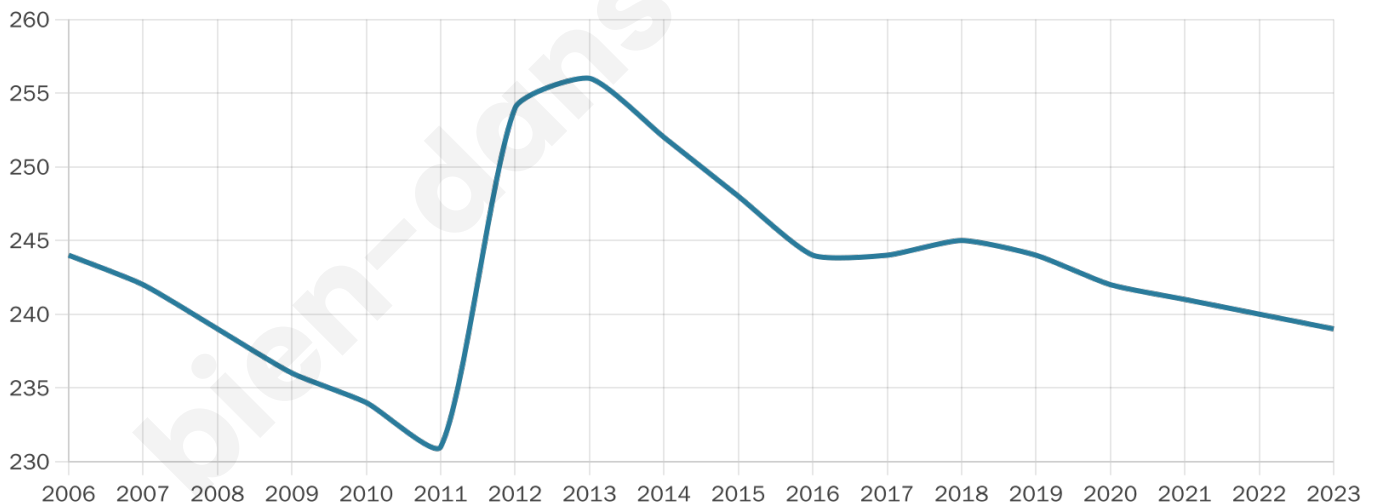

41 ans

Pop active

52.7%

Taux chômage

4.2%

Pop densité

27 h/km²

Revenu moyen

27 080 €/an

Evolution du nombre d'habitants

Sources : Institut national de la statistique et des études économiques (insee) selon Les dernières parutions officielles de 2024 portant sur les années 2020, 2021 et 2022.