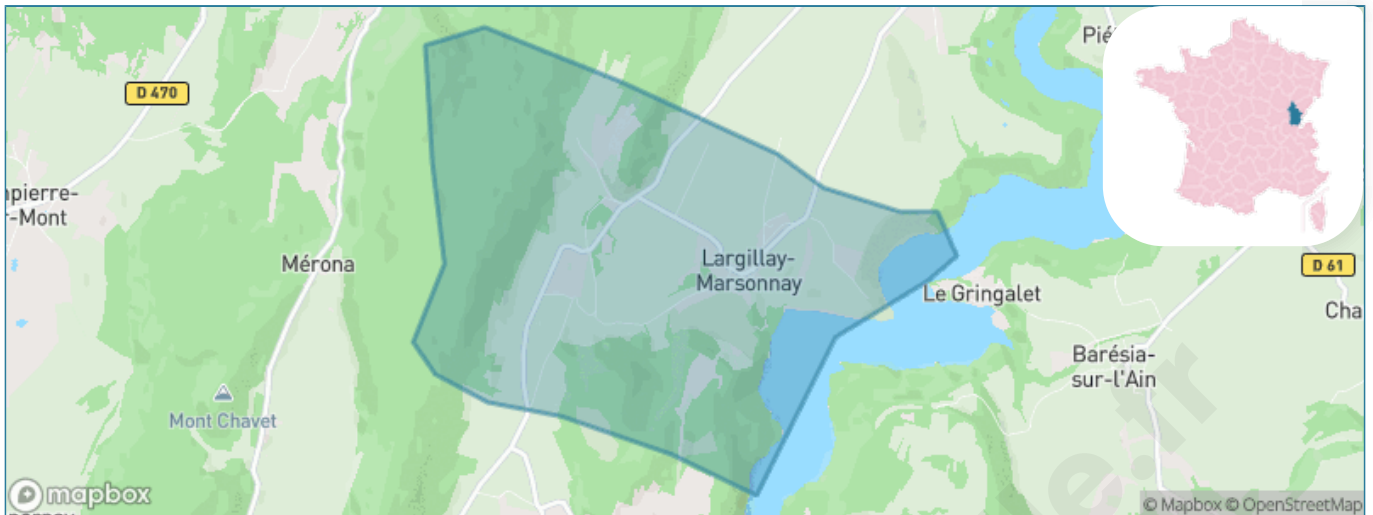

Version web

Ville de Largillay- Marsonnay

Présenté par

BIEN dans
ma **VILLE** 

Sommaire

Situation géographique	3
Statistiques sur la population	4
Evolution du nombre d'habitants	4
Tranche d'âge	5
0-14 ans	5
15-29 ans	5
30-44 ans	5
45-59 ans	5
60-74 ans	5
75-89 ans	5
90 ans et +	5
Activité professionnelle	5
Agriculteurs	5
Artisans, Commerçants	5
Cadres et sup.	5
Professions intermédiaires	5
Employé	5
Ouvrier	5
Retraité	5
Autres	5
Niveau de diplôme	6
Sans diplôme ou CEP	6
Brevet, BEPC, DNB	6
CAP-BEP ou équivalent	6
BAC ou équivalent	6
BAC+2	6
BAC+3 ou +4	6
BAC+5 ou plus	6
Composition des ménages	6
Couple sans enfant	6
Couple avec enfant(s)	6
Famille monoparentale	6
Colocation / Autre	6
Personnes seules	6
Profils électoraux	7
Premier tour	7
Sécurité	8
Evolution du nombre d'infractions	8
Pour comparer	9
Services à la population	10
Commerce	10
Éducation	10
Villes autour de Largillay-Marsonnay	12

Situation géographique

i Informations clés

- **Région** : Bourgogne-Franche-Comté
- **Département** : Jura
- **Code postal** : 39130
- **Superficie** : 7 km²

RÉGION
BOURGOGNE
FRANCHE
COMTE

Ju
ra
LE DÉPARTEMENT