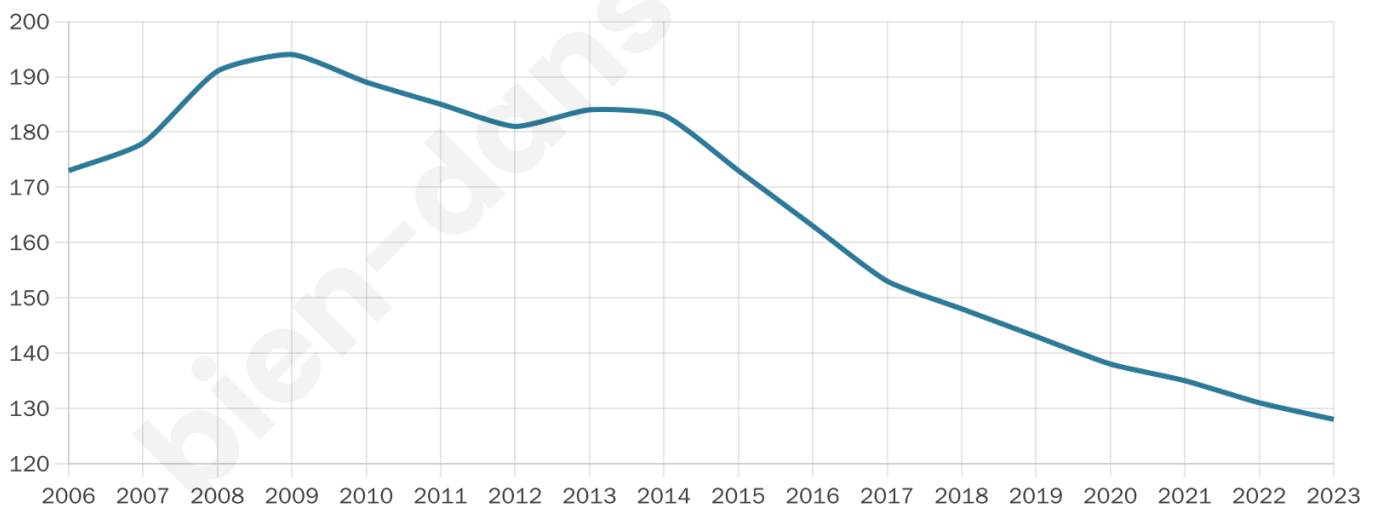

Statistiques sur la population

Nombre d'habitants

128

Age moyen

45 ans

Pop active

53.9%

Taux chômage

2.2%

Pop densité

18 h/km²

Revenu moyen

24 300 €/an

Evolution du nombre d'habitants

Sources : Institut national de la statistique et des études économiques (insee) selon Les dernières parutions officielles de 2024 portant sur les années 2020, 2021 et 2022.

Tranche d'âge

Activité professionnelle

Niveau de diplôme

Composition des ménages

Profils électoraux

Premier tour

	Emmanuel MACRON	30.21 %
	Marine LE PEN	30.21 %
	Jean-Luc MÉLENCHON	11.46 %
	Jean LASSALLE	8.33 %
	Éric ZEMMOUR	5.21 %
	Valérie PÉCRESSÉ	5.21 %
	Fabien ROUSSEL	3.13 %
	Nicolas DUPONT- AIGNAN	3.13 %
	Yannick JADOT	2.08 %
	Anne HIDALGO	1.04 %
	Nathalie ARTHAUD	0.00 %
	Philippe POUTOU	0.00 %