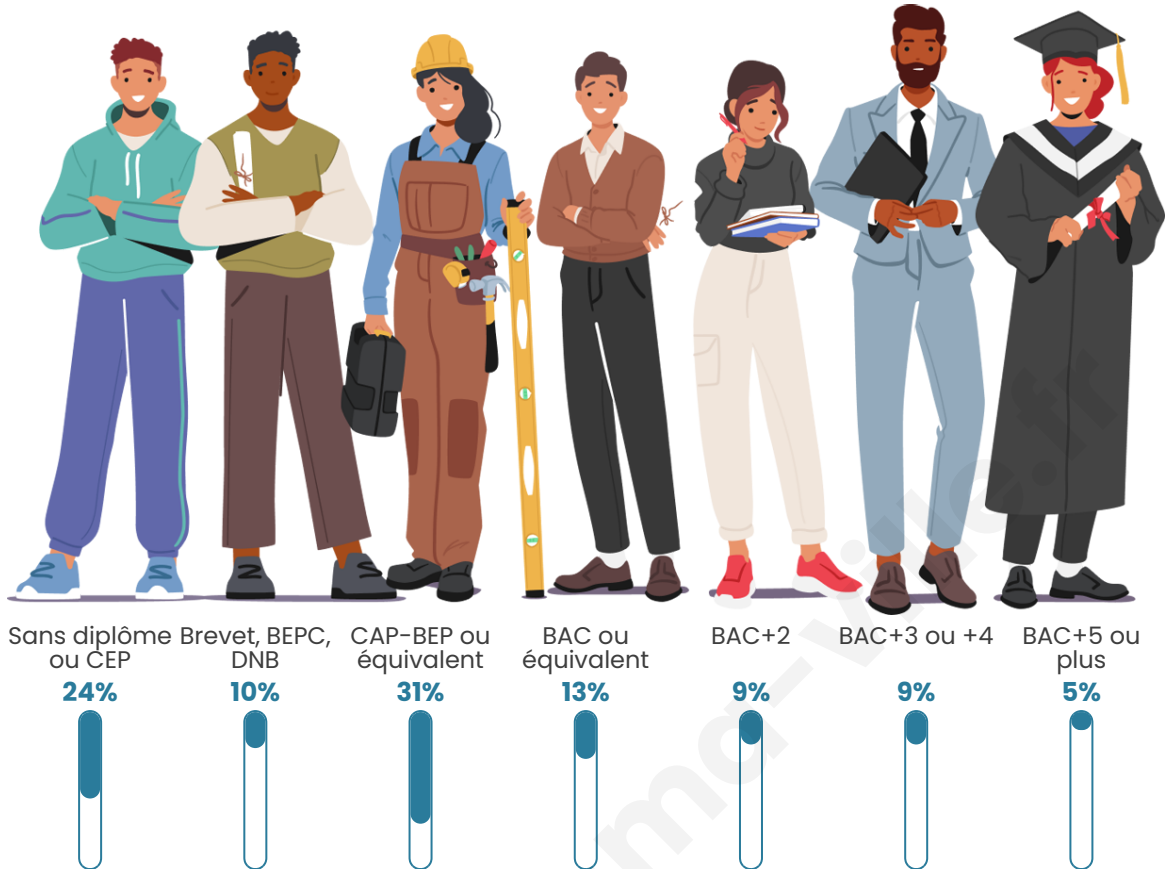

Statistiques sur la population

Nombre d'habitants

128

Age moyen

45 ans

Pop active

53.9%

Taux chômage

2.2%

Pop densité

18 h/km²

Revenu moyen

24 300 €/an

Evolution du nombre d'habitants

Sources : Institut national de la statistique et des études économiques (insee) selon Les dernières parutions officielles de 2024 portant sur les années 2020, 2021 et 2022.

Tranche d'âge

Activité professionnelle

Niveau de diplôme

Composition des ménages

Profils électoraux

Premier tour

	Emmanuel MACRON	30.21 %
	Marine LE PEN	30.21 %
	Jean-Luc MÉLENCHON	11.46 %
	Jean LASSALLE	8.33 %
	Éric ZEMMOUR	5.21 %
	Valérie PÉCRESSÉ	5.21 %
	Fabien ROUSSEL	3.13 %
	Nicolas DUPONT- AIGNAN	3.13 %
	Yannick JADOT	2.08 %
	Anne HIDALGO	1.04 %
	Nathalie ARTHAUD	0.00 %
	Philippe POUTOU	0.00 %