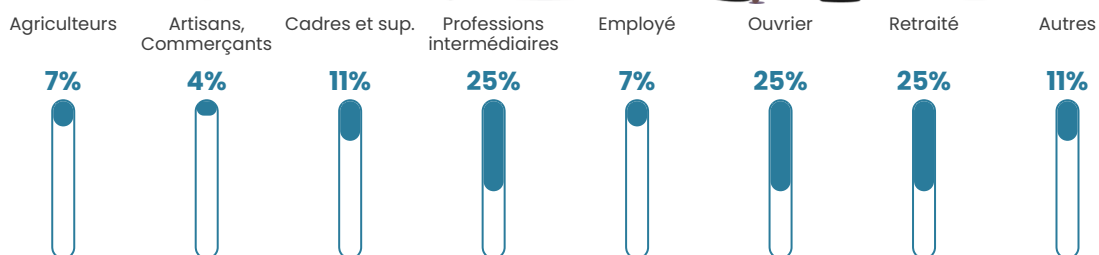

2.2%

Pop densité

18 h/km²

Revenu moyen

24 300 €/an

Evolution du nombre d'habitants

Sources : Institut national de la statistique et des études économiques (insee) selon Les dernières parutions officielles de 2024 portant sur les années 2020, 2021 et 2022.

Tranche d'âge

Activité professionnelle

Niveau de diplôme

Composition des ménages

Profils électoraux

Premier tour

	Emmanuel MACRON	30.21 %
	Marine LE PEN	30.21 %
	Jean-Luc MÉLENCHON	11.46 %
	Jean LASSALLE	8.33 %
	Éric ZEMMOUR	5.21 %
	Valérie PÉCRESSÉ	5.21 %
	Fabien ROUSSEL	3.13 %
	Nicolas DUPONT- AIGNAN	3.13 %
	Yannick JADOT	2.08 %
	Anne HIDALGO	1.04 %
	Nathalie ARTHAUD	0.00 %
	Philippe POUTOU	0.00 %