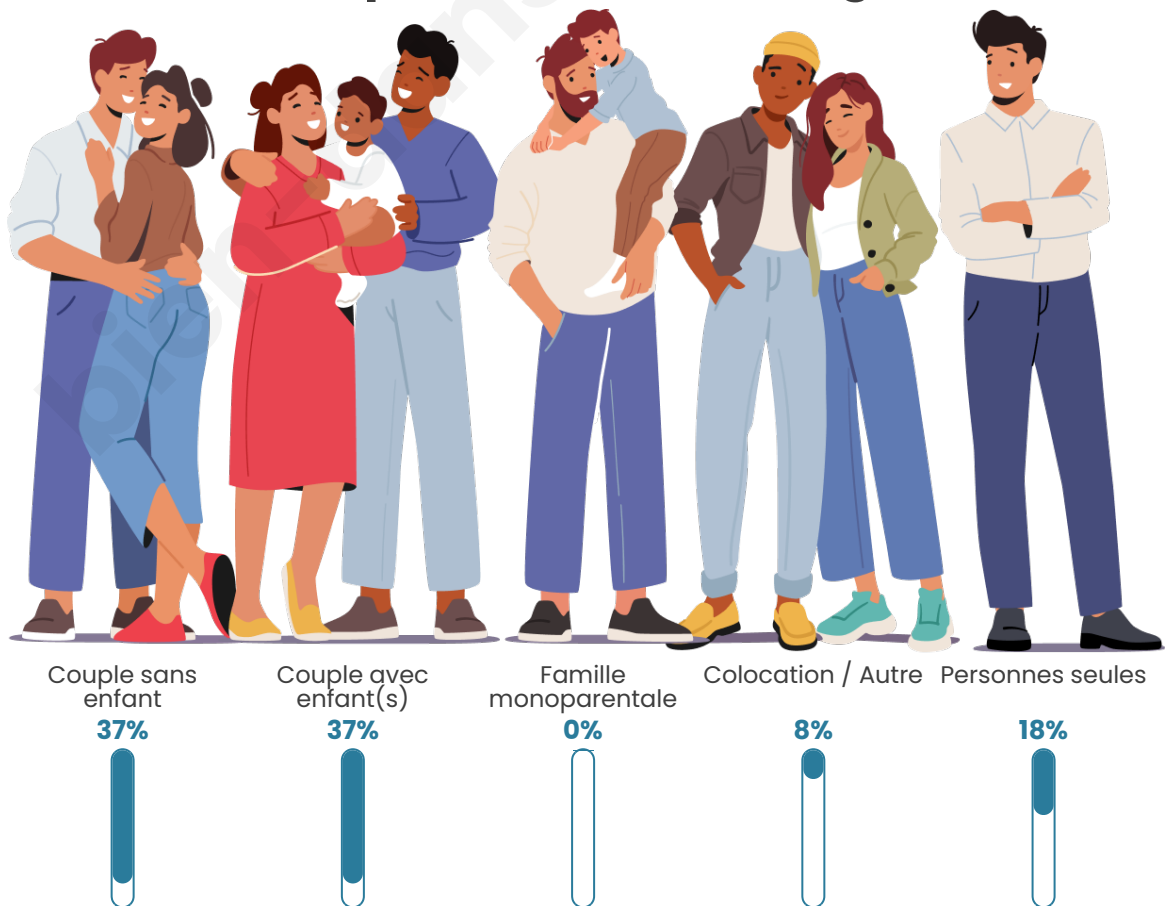

Tranche d'âge

Activité professionnelle

Niveau de diplôme

Composition des ménages

Profils électoraux

Premier tour

	Emmanuel MACRON	30.21 %
	Marine LE PEN	30.21 %
	Jean-Luc MÉLENCHON	11.46 %
	Jean LASSALLE	8.33 %
	Éric ZEMMOUR	5.21 %
	Valérie PÉCRESSÉ	5.21 %
	Fabien ROUSSEL	3.13 %
	Nicolas DUPONT- AIGNAN	3.13 %
	Yannick JADOT	2.08 %
	Anne HIDALGO	1.04 %
	Nathalie ARTHAUD	0.00 %
	Philippe POUTOU	0.00 %