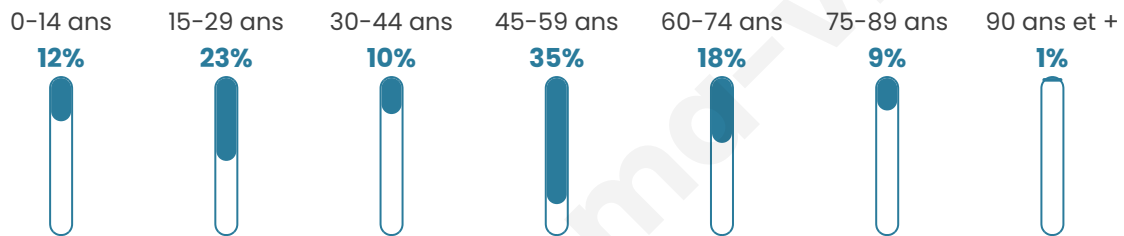

Statistiques sur la population

Nombre d'habitants

128

Age moyen

45 ans

Pop active

53.9%

Taux chômage

2.2%

Pop densité

18 h/km²

Revenu moyen

24 300 €/an

Evolution du nombre d'habitants

Sources : Institut national de la statistique et des études économiques (insee) selon Les dernières parutions officielles de 2024 portant sur les années 2020, 2021 et 2022.

Tranche d'âge

Activité professionnelle

Niveau de diplôme

Composition des ménages

Profils électoraux

Premier tour

	Emmanuel MACRON	30.21 %
	Marine LE PEN	30.21 %
	Jean-Luc MÉLENCHON	11.46 %
	Jean LASSALLE	8.33 %
	Éric ZEMMOUR	5.21 %
	Valérie PÉCRESSÉ	5.21 %
	Fabien ROUSSEL	3.13 %
	Nicolas DUPONT- AIGNAN	3.13 %
	Yannick JADOT	2.08 %
	Anne HIDALGO	1.04 %
	Nathalie ARTHAUD	0.00 %
	Philippe POUTOU	0.00 %

119 inscrits

Participation : 84.03%
Votes blancs : 4.00%
Votes nuls : 0.00%

Second tour

	Emmanuel MACRON	46,07 %
	Marine LE PEN	53,93 %

119 inscrits

Participation : 83.19%
Votes blancs : 8.08%
Votes nuls : 2.02%