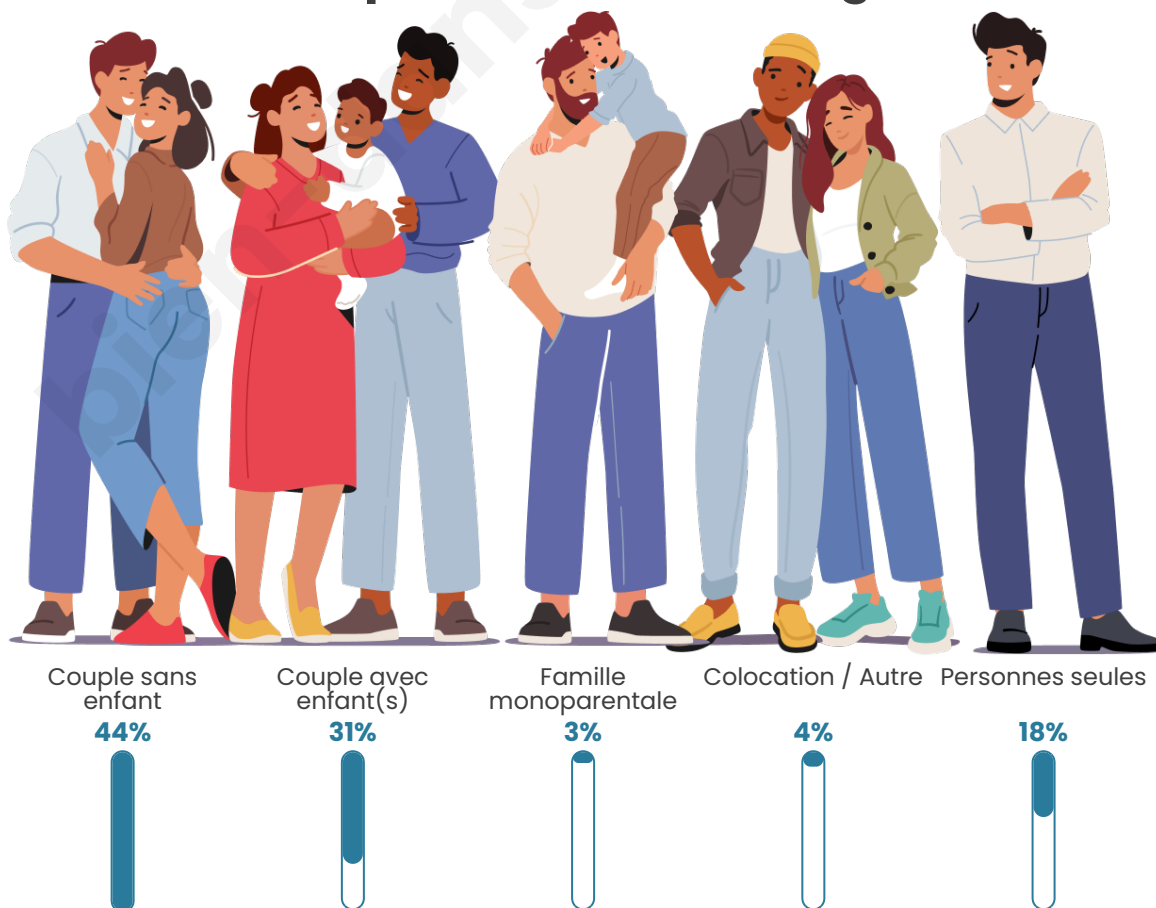

Tranche d'âge

Activité professionnelle

Niveau de diplôme

Composition des ménages

Profils électoraux

Premier tour

	Emmanuel MACRON	34.07 %
	Marine LE PEN	28.19 %
	Jean-Luc MÉLENCHON	13.48 %
	Valérie PÉCRESSÉ	7.60 %
	Jean LASSALLE	3.68 %
	Nicolas DUPONT-AIGNAN	3.43 %
	Yannick JADOT	2.94 %
	Éric ZEMMOUR	2.70 %
	Anne HIDALGO	1.23 %
	Fabien ROUSSEL	0.98 %
	Philippe POUTOU	0.98 %
	Nathalie ARTHAUD	0.74 %