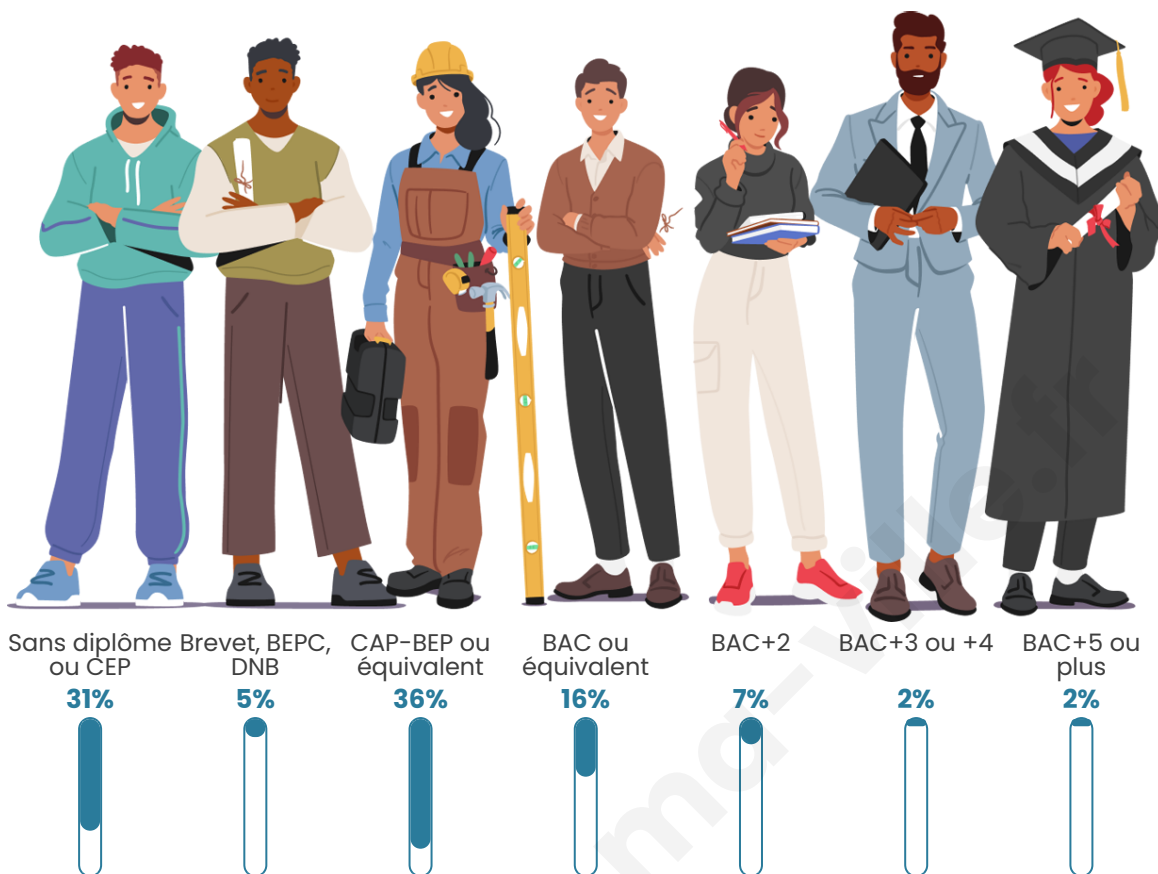

759

Age moyen

45 ans

Pop active

42.4%

Taux chômage

7.2%

Pop densité

Tranche d'âge

Activité professionnelle

Niveau de diplôme

Composition des ménages

Profils électoraux

Premier tour

	Emmanuel MACRON	34.07 %
	Marine LE PEN	28.19 %
	Jean-Luc MÉLENCHON	13.48 %
	Valérie PÉCRESSÉ	7.60 %
	Jean LASSALLE	3.68 %
	Nicolas DUPONT-AIGNAN	3.43 %
	Yannick JADOT	2.94 %
	Éric ZEMMOUR	2.70 %
	Anne HIDALGO	1.23 %
	Fabien ROUSSEL	0.98 %
	Philippe POUTOU	0.98 %
	Nathalie ARTHAUD	0.74 %