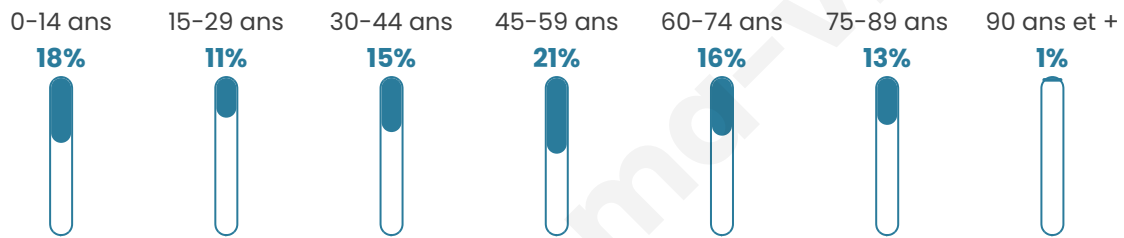

759

Age moyen

45 ans

Pop active

42.4%

Taux chômage

7.2%

Pop densité

25 h/km²

Revenu moyen

20 010 €/an

Evolution du nombre d'habitants

Sources : Institut national de la statistique et des études économiques (insee) selon Les dernières parutions officielles de 2024 portant sur les années 2020, 2021 et 2022.

Tranche d'âge

Activité professionnelle

Niveau de diplôme

Composition des ménages

Profils électoraux

Premier tour

	Emmanuel MACRON	34.07 %
	Marine LE PEN	28.19 %
	Jean-Luc MÉLENCHON	13.48 %
	Valérie PÉCRESSÉ	7.60 %
	Jean LASSALLE	3.68 %
	Nicolas DUPONT-AIGNAN	3.43 %
	Yannick JADOT	2.94 %
	Éric ZEMMOUR	2.70 %
	Anne HIDALGO	1.23 %
	Fabien ROUSSEL	0.98 %
	Philippe POUTOU	0.98 %
	Nathalie ARTHAUD	0.74 %

552 inscrits

Participation : 77.36%

Votes blancs : 2.81%

Votes nuls : 1.64%

Second tour

	Emmanuel MACRON	56,36 %
	Marine LE PEN	43,64 %

552 inscrits

Participation : 75.91%