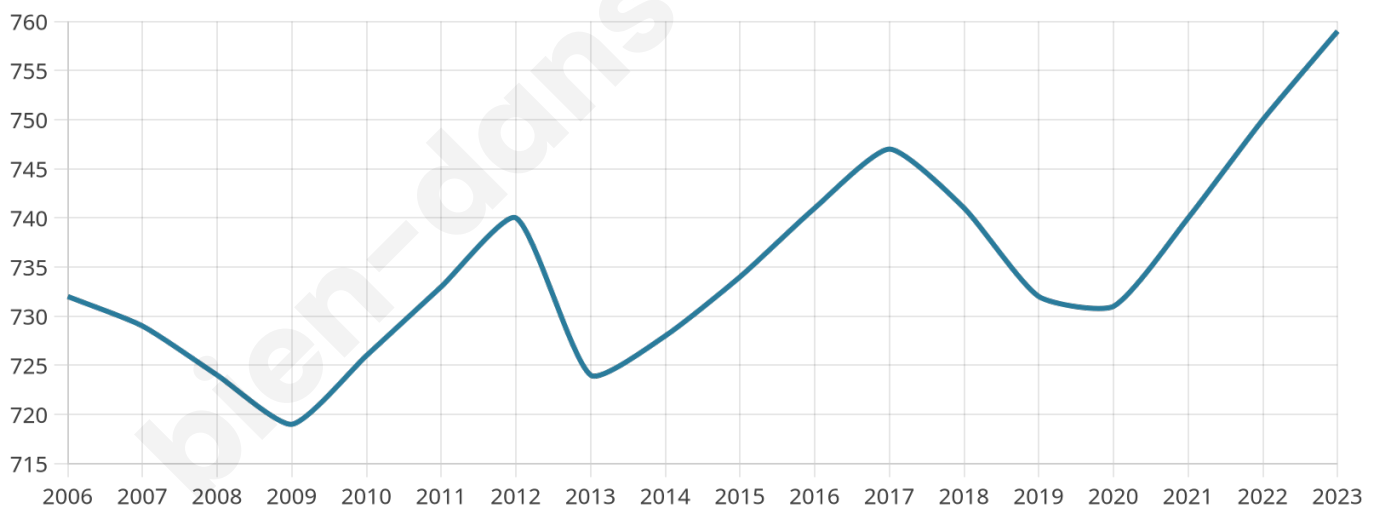

759

Age moyen

45 ans

Pop active

42.4%

Taux chômage

7.2%

Pop densité

25 h/km²

Revenu moyen

20 010 €/an

Evolution du nombre d'habitants

Sources : Institut national de la statistique et des études économiques (insee) selon Les dernières parutions officielles de 2024 portant sur les années 2020, 2021 et 2022.