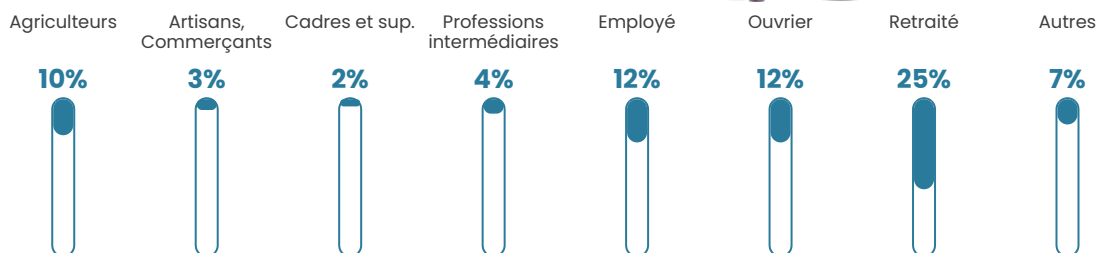

25 h/km²

Revenu moyen

20 010 €/an

Evolution du nombre d'habitants

Sources : Institut national de la statistique et des études économiques (insee) selon Les dernières parutions officielles de 2024 portant sur les années 2020, 2021 et 2022.

Tranche d'âge

Activité professionnelle

Niveau de diplôme

Composition des ménages

Profils électoraux

Premier tour

	Emmanuel MACRON	34.07 %
	Marine LE PEN	28.19 %
	Jean-Luc MÉLENCHON	13.48 %
	Valérie PÉCRESSÉ	7.60 %
	Jean LASSALLE	3.68 %
	Nicolas DUPONT-AIGNAN	3.43 %
	Yannick JADOT	2.94 %
	Éric ZEMMOUR	2.70 %
	Anne HIDALGO	1.23 %
	Fabien ROUSSEL	0.98 %
	Philippe POUTOU	0.98 %
	Nathalie ARTHAUD	0.74 %