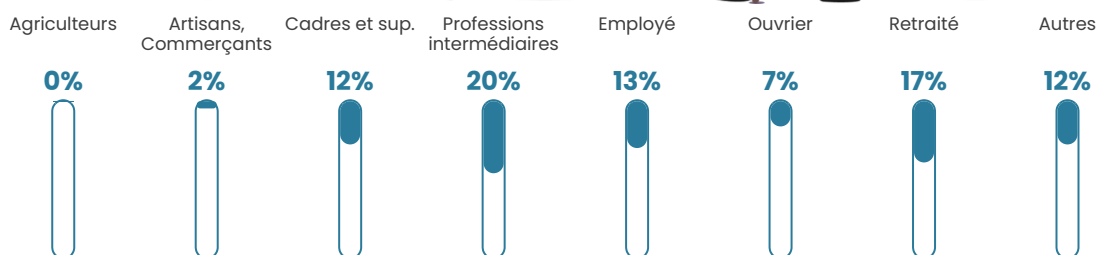

790 h/km²

Revenu moyen

28 860 €/an

Evolution du nombre d'habitants

Sources : Institut national de la statistique et des études économiques (insee) selon Les dernières parutions officielles de 2024 portant sur les années 2020, 2021 et 2022.

Tranche d'âge

Activité professionnelle

Niveau de diplôme

Composition des ménages

Profils électoraux

Premier tour

	Emmanuel MACRON	26.46 %
	Jean-Luc MÉLENCHON	24.01 %
	Marine LE PEN	20.08 %
	Éric ZEMMOUR	6.64 %
	Yannick JADOT	6.23 %
	Valérie PÉCRESSÉ	4.92 %
	Fabien ROUSSEL	4.10 %
	Jean LASSALLE	3.03 %
	Nicolas DUPONT- AIGNAN	2.30 %
	Anne HIDALGO	1.05 %
	Nathalie ARTHAUD	0.61 %
	Philippe POUTOU	0.58 %