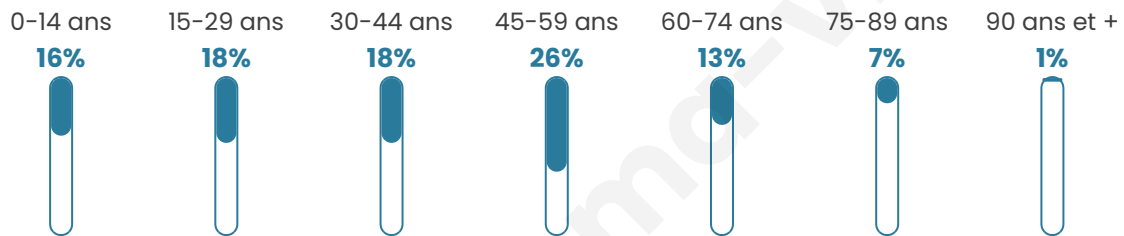

5 530

Age moyen

41 ans

Pop active

52.6%

Taux chômage

5.4%

Pop densité

790 h/km²

Revenu moyen

28 860 €/an

Evolution du nombre d'habitants

Sources : Institut national de la statistique et des études économiques (insee) selon Les dernières parutions officielles de 2024 portant sur les années 2020, 2021 et 2022.

Tranche d'âge

Activité professionnelle

Niveau de diplôme

Composition des ménages

Profils électoraux

Premier tour

	Emmanuel MACRON	26.46 %
	Jean-Luc MÉLENCHON	24.01 %
	Marine LE PEN	20.08 %
	Éric ZEMMOUR	6.64 %
	Yannick JADOT	6.23 %
	Valérie PÉCRESSÉ	4.92 %
	Fabien ROUSSEL	4.10 %
	Jean LASSALLE	3.03 %
	Nicolas DUPONT- AIGNAN	2.30 %
	Anne HIDALGO	1.05 %
	Nathalie ARTHAUD	0.61 %
	Philippe POUTOU	0.58 %