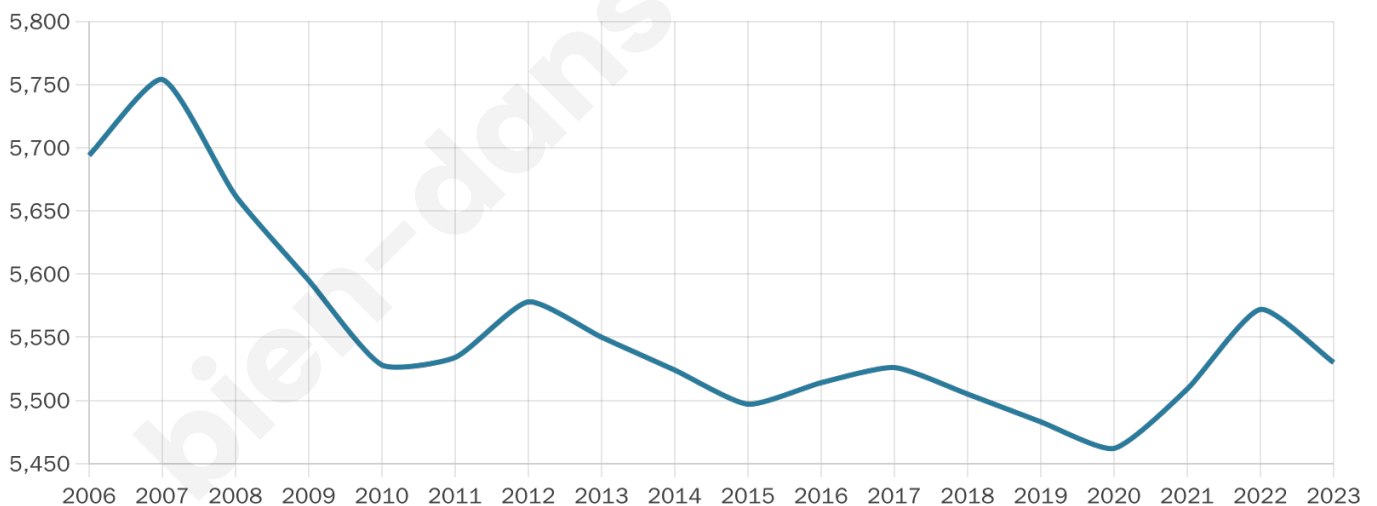

5 530

Age moyen

41 ans

Pop active

52.6%

Taux chômage

5.4%

Pop densité

790 h/km²

Revenu moyen

28 860 €/an

Evolution du nombre d'habitants

Sources : Institut national de la statistique et des études économiques (insee) selon Les dernières parutions officielles de 2024 portant sur les années 2020, 2021 et 2022.