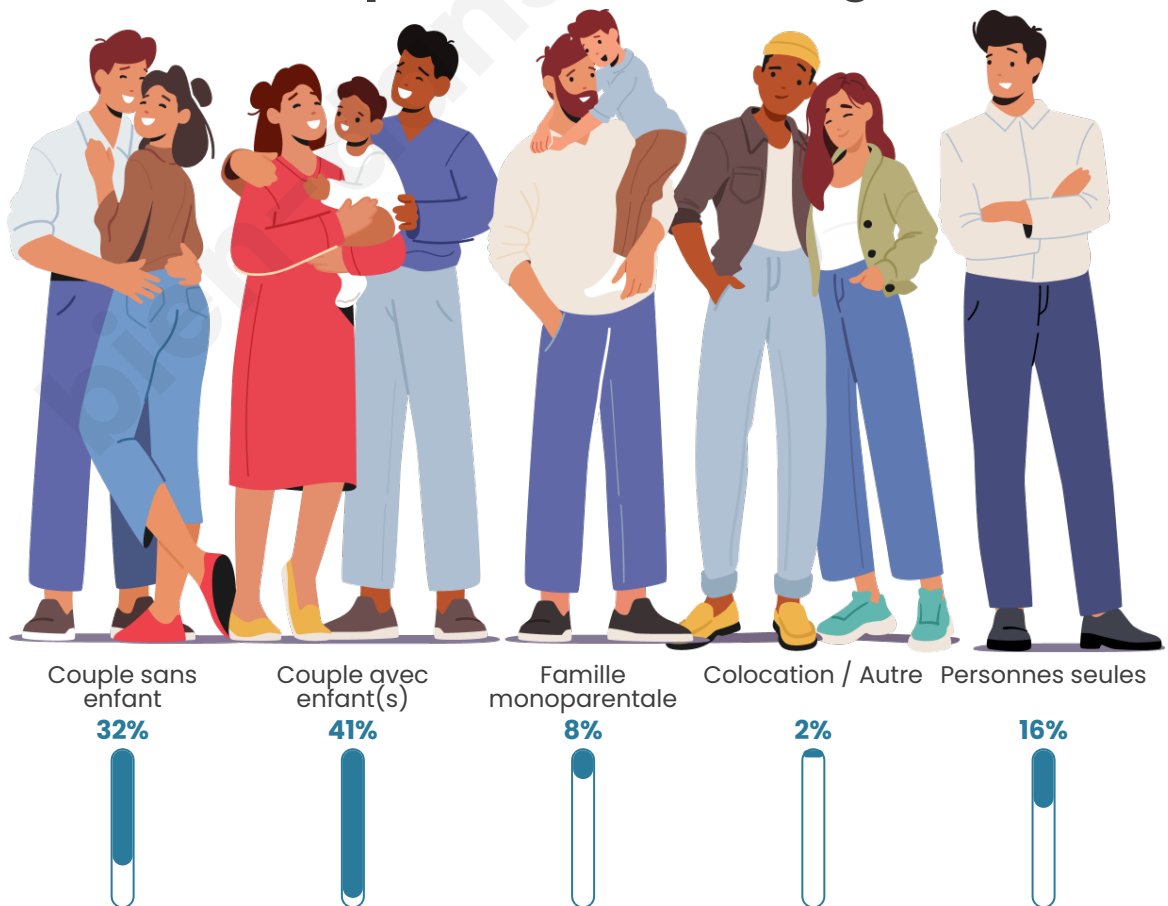

Tranche d'âge

Activité professionnelle

Niveau de diplôme

Composition des ménages

Profils électoraux

Premier tour

	Emmanuel MACRON	26.46 %
	Jean-Luc MÉLENCHON	24.01 %
	Marine LE PEN	20.08 %
	Éric ZEMMOUR	6.64 %
	Yannick JADOT	6.23 %
	Valérie PÉCRESSÉ	4.92 %
	Fabien ROUSSEL	4.10 %
	Jean LASSALLE	3.03 %
	Nicolas DUPONT- AIGNAN	2.30 %
	Anne HIDALGO	1.05 %
	Nathalie ARTHAUD	0.61 %
	Philippe POUTOU	0.58 %