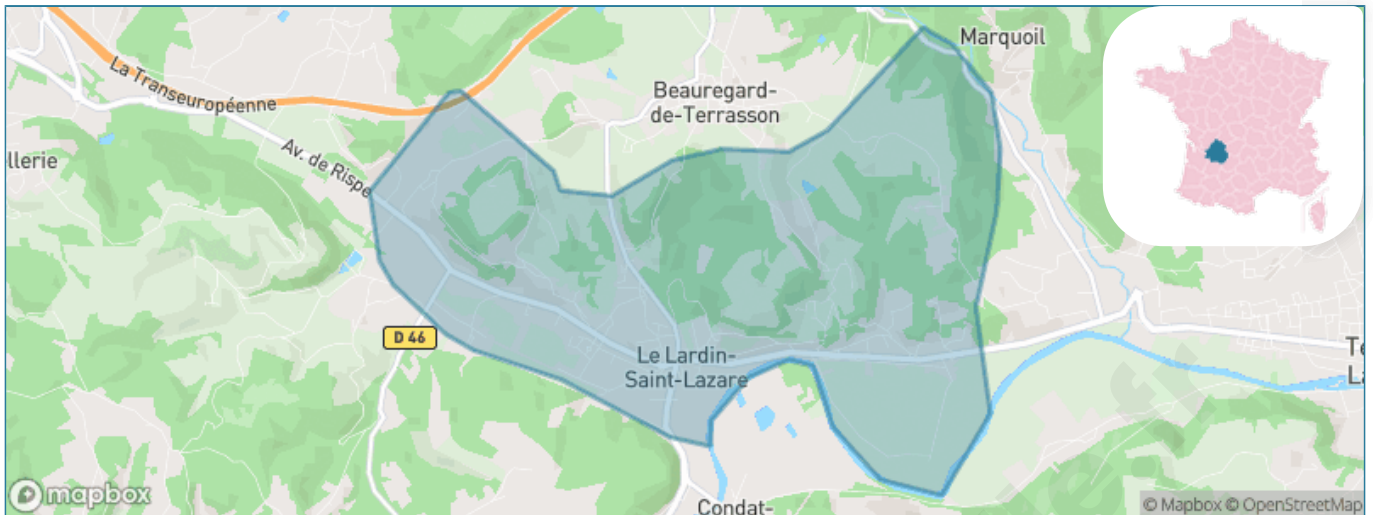

Version web

Ville de Le Lardin-Saint-Lazare

Présenté par

BIEN dans ma **VILLE** 

Sommaire

Situation géographique	3
Statistiques sur la population	4
Evolution du nombre d'habitants	4
Tranche d'âge	5
0-14 ans	5
15-29 ans	5
30-44 ans	5
45-59 ans	5
60-74 ans	5
75-89 ans	5
90 ans et +	5
Activité professionnelle	5
Agriculteurs	5
Artisans, Commerçants	5
Cadres et sup.	5
Professions intermédiaires	5
Employé	5
Ouvrier	5
Retraité	5
Autres	5
Niveau de diplôme	6
Sans diplôme ou CEP	6
Brevet, BEPC, DNB	6
CAP-BEP ou équivalent	6
BAC ou équivalent	6
BAC+2	6
BAC+3 ou +4	6
BAC+5 ou plus	6
Composition des ménages	6
Couple sans enfant	6
Couple avec enfant(s)	6
Famille monoparentale	6
Colocation / Autre	6
Personnes seules	6
Profil électoraux	7
Premier tour	7
Sécurité	8
Evolution du nombre d'infractions	8
Pour comparer	9
Services à la population	10
Commerce	10
Éducation	10
Villes autour de Le Lardin-Saint-Lazare	12
Avis sur la ville de Le Lardin-Saint-Lazare	13
Moyenne par critère	13
Villes autour de Le Lardin-Saint-Lazare	13
Répartition des avis par note	13
Répartition des avis par note	13

Situation géographique

i Informations clés

- **Région** : Nouvelle-Aquitaine
- **Département** : Dordogne
- **Code postal** : 24570
- **Superficie** : 10 km²

Statistiques sur la population

Nombre d'habitants