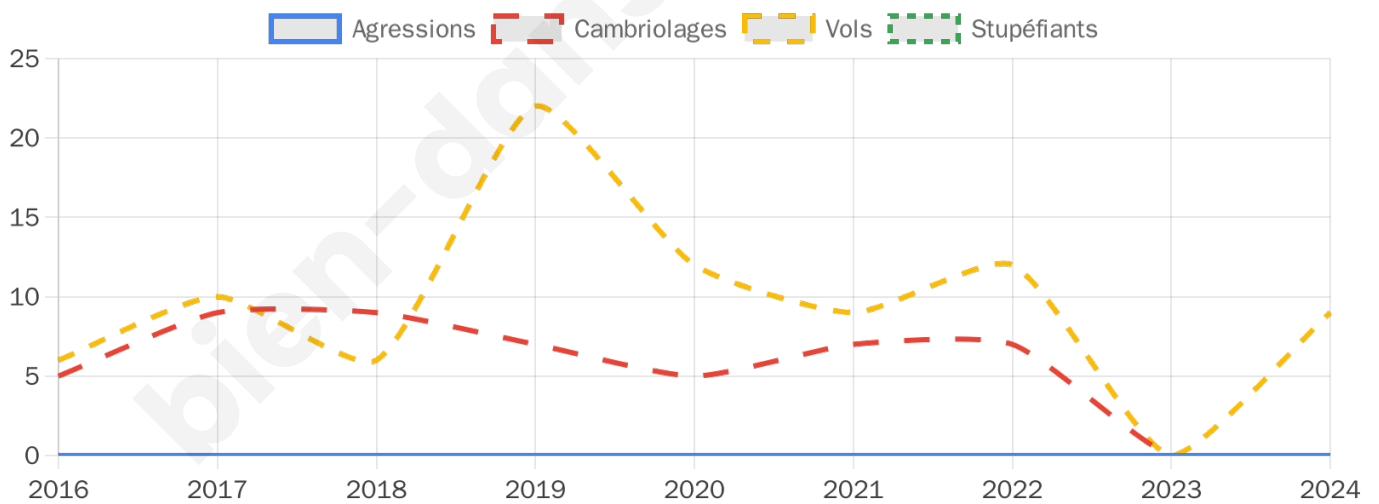

1 327 inscrits

Participation : 81.69%

Votes blancs : 1.57%

Votes nuls : 1.20%

Second tour

	Emmanuel MACRON	44,46 %
	Marine LE PEN	55,54 %

1 327 inscrits

Participation : 79.65%

Votes blancs : 7.47%

Votes nuls : 3.78%

Sécurité

Agressions physiques / sexuelles

0

Cambriolages

0

Vols / dégradations

9

Stupéfiants

0

Evolution du nombre d'infractions

Pour comparer

(en proportion du nombre d'habitants)

Sources : Bases statistiques communale, départementale et régionale de la délinquance enregistrée par la police et la gendarmerie nationales selon les dernières parutions officielles de 2025 portant sur l'année 2024 ([data.gouv](https://data.gouv.fr)).