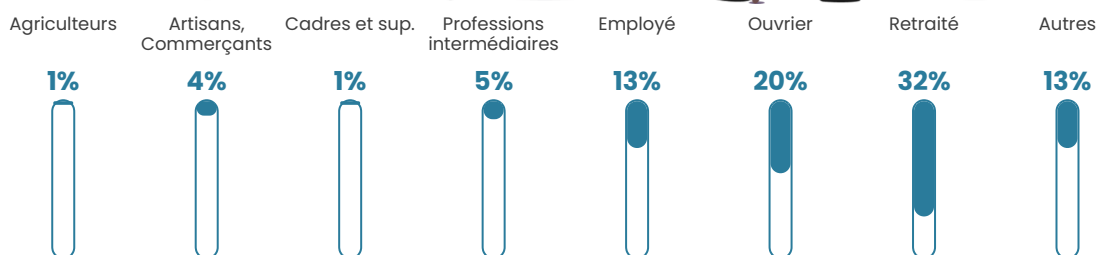

167 h/km²

Revenu moyen

20 390 €/an

Evolution du nombre d'habitants

Sources : Institut national de la statistique et des études économiques (insee) selon Les dernières parutions officielles de 2024 portant sur les années 2020, 2021 et 2022.

Tranche d'âge

Activité professionnelle

Niveau de diplôme

Composition des ménages

Profils électoraux

Premier tour

	Marine LE PEN	34.06 %
	Jean-Luc MÉLENCHON	21.16 %
	Emmanuel MACRON	19.92 %
	Éric ZEMMOUR	4.74 %
	Valérie PÉCRESSE	4.74 %
	Fabien ROUSSEL	4.65 %
	Jean LASSALLE	4.65 %
	Anne HIDALGO	2.66 %
	Nicolas DUPONT-AIGNAN	1.61 %
	Yannick JADOT	1.04 %
	Philippe POUTOU	0.57 %
	Nathalie ARTHAUD	0.19 %