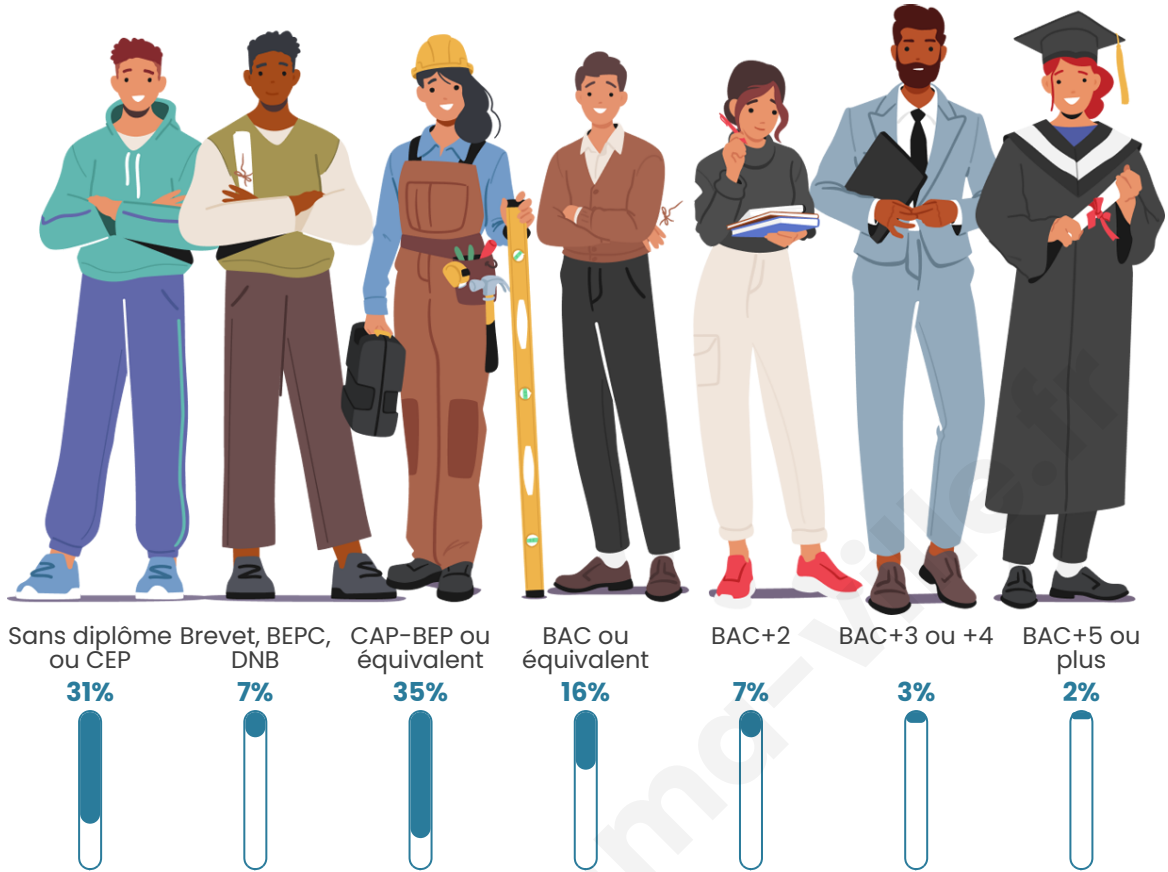

Tranche d'âge

Activité professionnelle

Niveau de diplôme

Composition des ménages

Profils électoraux

Premier tour

	Marine LE PEN	34.06 %
	Jean-Luc MÉLENCHON	21.16 %
	Emmanuel MACRON	19.92 %
	Éric ZEMMOUR	4.74 %
	Valérie PÉCRESSE	4.74 %
	Fabien ROUSSEL	4.65 %
	Jean LASSALLE	4.65 %
	Anne HIDALGO	2.66 %
	Nicolas DUPONT-AIGNAN	1.61 %
	Yannick JADOT	1.04 %
	Philippe POUTOU	0.57 %
	Nathalie ARTHAUD	0.19 %