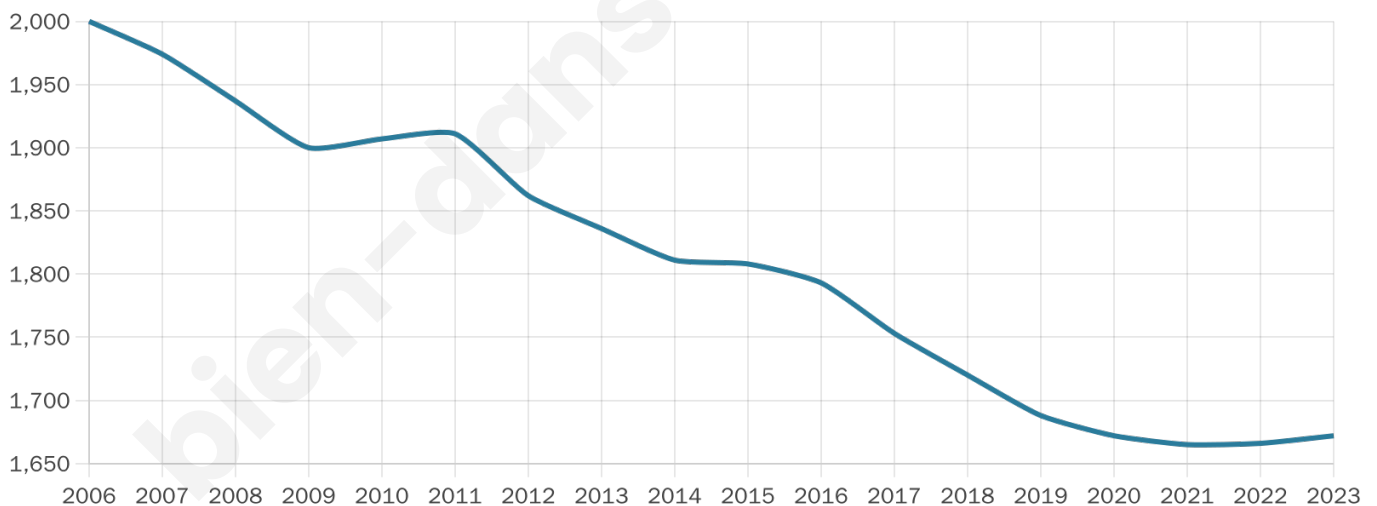

1 672

Age moyen

47 ans

Pop active

42.3%

Taux chômage

9.9%

Pop densité

167 h/km²

Revenu moyen

20 390 €/an

Evolution du nombre d'habitants

Sources : Institut national de la statistique et des études économiques (insee) selon Les dernières parutions officielles de 2024 portant sur les années 2020, 2021 et 2022.