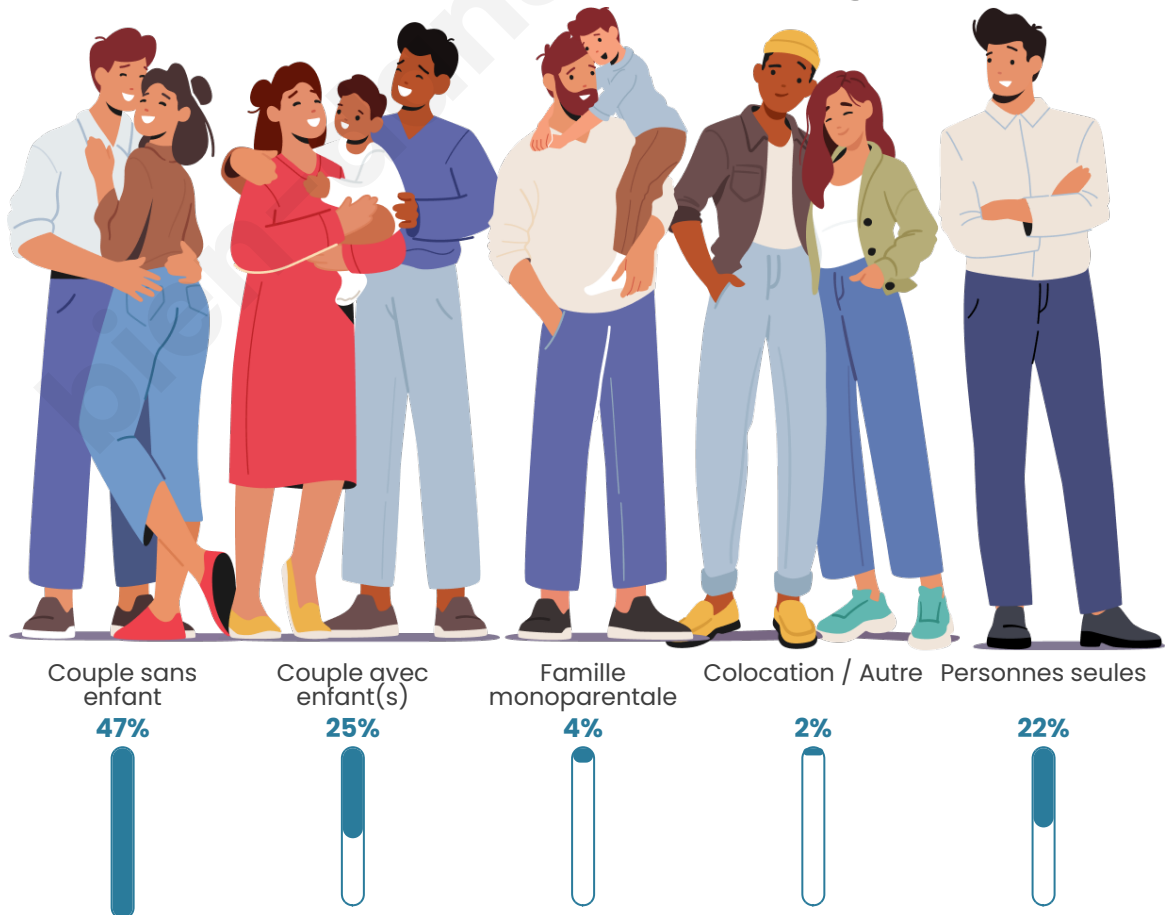

Tranche d'âge

Activité professionnelle

Niveau de diplôme

Composition des ménages

Profils électoraux

Premier tour

	Marine LE PEN	34.06 %
	Jean-Luc MÉLENCHON	21.16 %
	Emmanuel MACRON	19.92 %
	Éric ZEMMOUR	4.74 %
	Valérie PÉCRESSE	4.74 %
	Fabien ROUSSEL	4.65 %
	Jean LASSALLE	4.65 %
	Anne HIDALGO	2.66 %
	Nicolas DUPONT-AIGNAN	1.61 %
	Yannick JADOT	1.04 %
	Philippe POUTOU	0.57 %
	Nathalie ARTHAUD	0.19 %