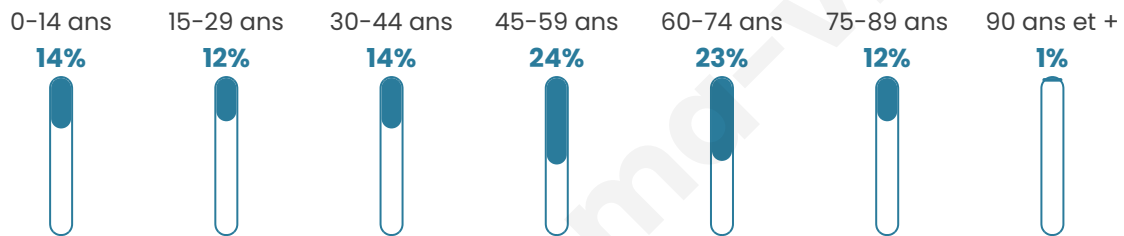

1 672

Age moyen

47 ans

Pop active

42.3%

Taux chômage

9.9%

Pop densité

167 h/km²

Revenu moyen

20 390 €/an

Evolution du nombre d'habitants

Sources : Institut national de la statistique et des études économiques (insee) selon Les dernières parutions officielles de 2024 portant sur les années 2020, 2021 et 2022.

Tranche d'âge

Activité professionnelle

Niveau de diplôme

Composition des ménages

Profils électoraux

Premier tour

	Marine LE PEN	34.06 %
	Jean-Luc MÉLENCHON	21.16 %
	Emmanuel MACRON	19.92 %
	Éric ZEMMOUR	4.74 %
	Valérie PÉCRESSE	4.74 %
	Fabien ROUSSEL	4.65 %
	Jean LASSALLE	4.65 %
	Anne HIDALGO	2.66 %
	Nicolas DUPONT-AIGNAN	1.61 %
	Yannick JADOT	1.04 %
	Philippe POUTOU	0.57 %
	Nathalie ARTHAUD	0.19 %