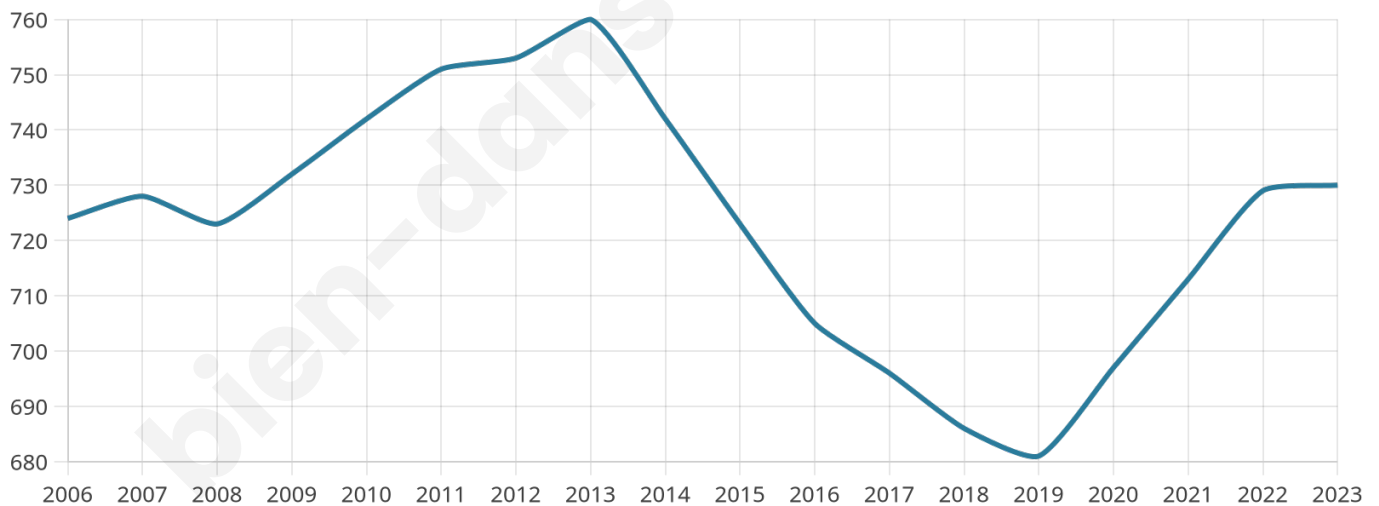

Version web

Ville de Larchant

Présenté par

Sommaire

Situation géographique	3
Statistiques sur la population	4
Evolution du nombre d'habitants	4
Tranche d'âge	5
0-14 ans	5
15-29 ans	5
30-44 ans	5
45-59 ans	5
60-74 ans	5
75-89 ans	5
90 ans et +	5
Activité professionnelle	5
Agriculteurs	5
Artisans, Commerçants	5
Cadres et sup.	5
Professions intermédiaires	5
Employé	5
Ouvrier	5
Retraité	5
Autres	5
Niveau de diplôme	6
Sans diplôme ou CEP	6
Brevet, BEPC, DNB	6
CAP-BEP ou équivalent	6
BAC ou équivalent	6
BAC+2	6
BAC+3 ou +4	6
BAC+5 ou plus	6
Composition des ménages	6
Couple sans enfant	6
Couple avec enfant(s)	6
Famille monoparentale	6
Colocation / Autre	6
Personnes seules	6
Profils électoraux	7
Premier tour	7
Sécurité	8
Evolution du nombre d'infractions	8
Pour comparer	9
Services à la population	10
Commerce	10
Éducation	10
Villes autour de Larchant	12

730

Age moyen

44 ans

Pop active

52.5%

Taux chômage

5.5%

Pop densité

25 h/km²

Revenu moyen

26 670 €/an

Evolution du nombre d'habitants

Sources : Institut national de la statistique et des études économiques (insee) selon Les dernières parutions officielles de 2024 portant sur les années 2020, 2021 et 2022.