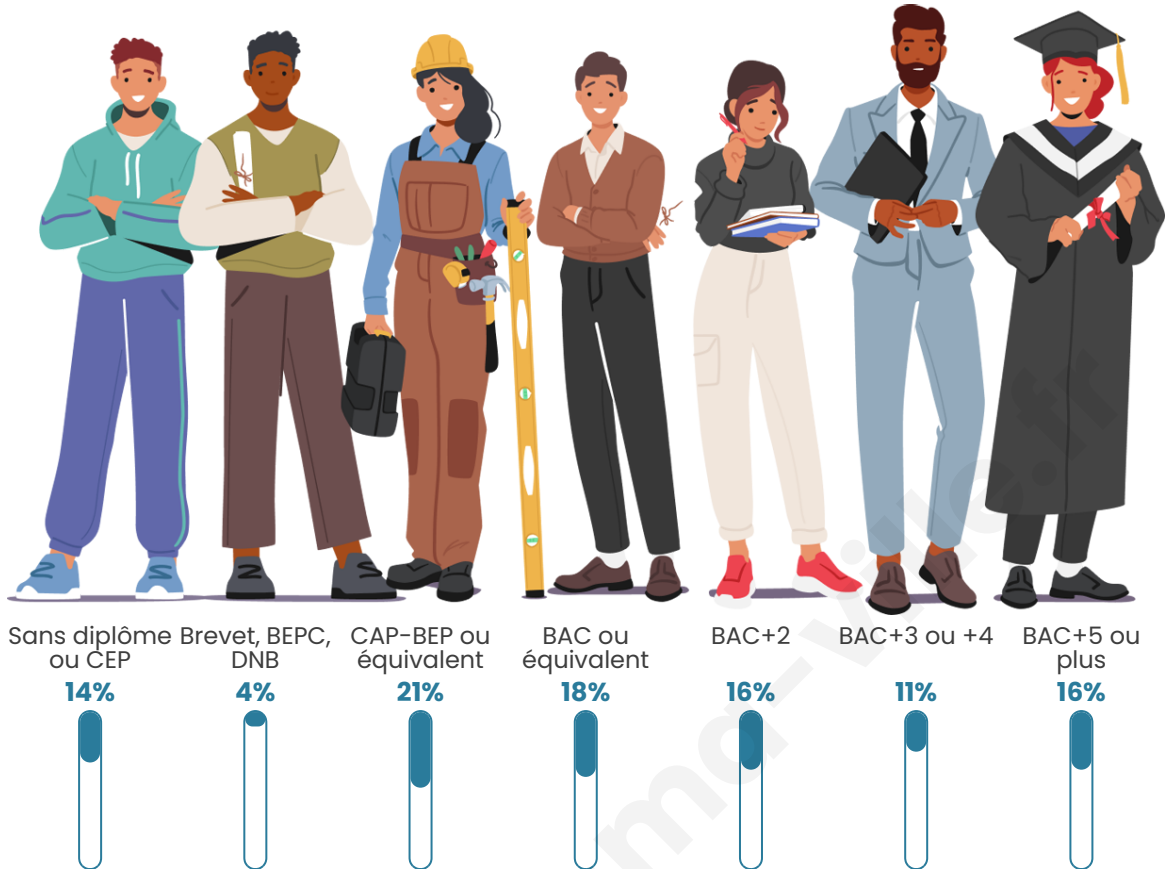

730

Age moyen

44 ans

Pop active

52.5%

Taux chômage

5.5%

Pop densité

Tranche d'âge

Activité professionnelle

Niveau de diplôme

Composition des ménages

Profils électoraux

Premier tour

	Emmanuel MACRON	28.00 %
	Jean-Luc MÉLENCHON	23.60 %
	Marine LE PEN	19.80 %
	Éric ZEMMOUR	7.20 %
	Valérie PÉCRESE	6.20 %
	Yannick JADOT	5.20 %
	Nicolas DUPONT- AIGNAN	4.00 %
	Jean LASSALLE	3.00 %
	Fabien ROUSSEL	1.20 %
	Philippe POUTOU	0.80 %
	Nathalie ARTHAUD	0.60 %
	Anne HIDALGO	0.40 %