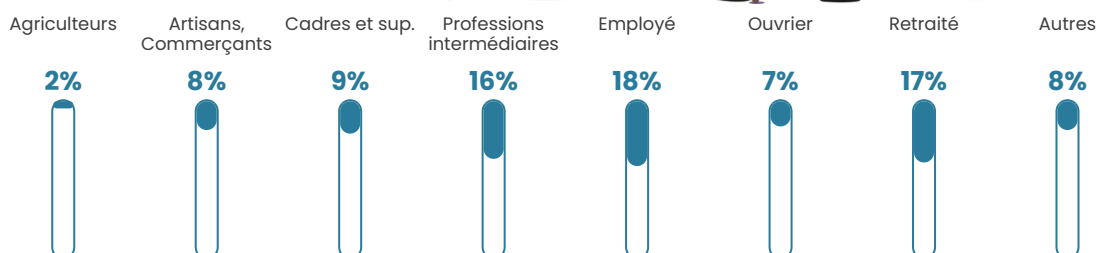

25 h/km²

Revenu moyen

26 670 €/an

Evolution du nombre d'habitants

Sources : Institut national de la statistique et des études économiques (insee) selon Les dernières parutions officielles de 2024 portant sur les années 2020, 2021 et 2022.

Tranche d'âge

Activité professionnelle

Niveau de diplôme

Composition des ménages

Profils électoraux

Premier tour

	Emmanuel MACRON	28.00 %
	Jean-Luc MÉLENCHON	23.60 %
	Marine LE PEN	19.80 %
	Éric ZEMMOUR	7.20 %
	Valérie PÉCRESE	6.20 %
	Yannick JADOT	5.20 %
	Nicolas DUPONT- AIGNAN	4.00 %
	Jean LASSALLE	3.00 %
	Fabien ROUSSEL	1.20 %
	Philippe POUTOU	0.80 %
	Nathalie ARTHAUD	0.60 %
	Anne HIDALGO	0.40 %