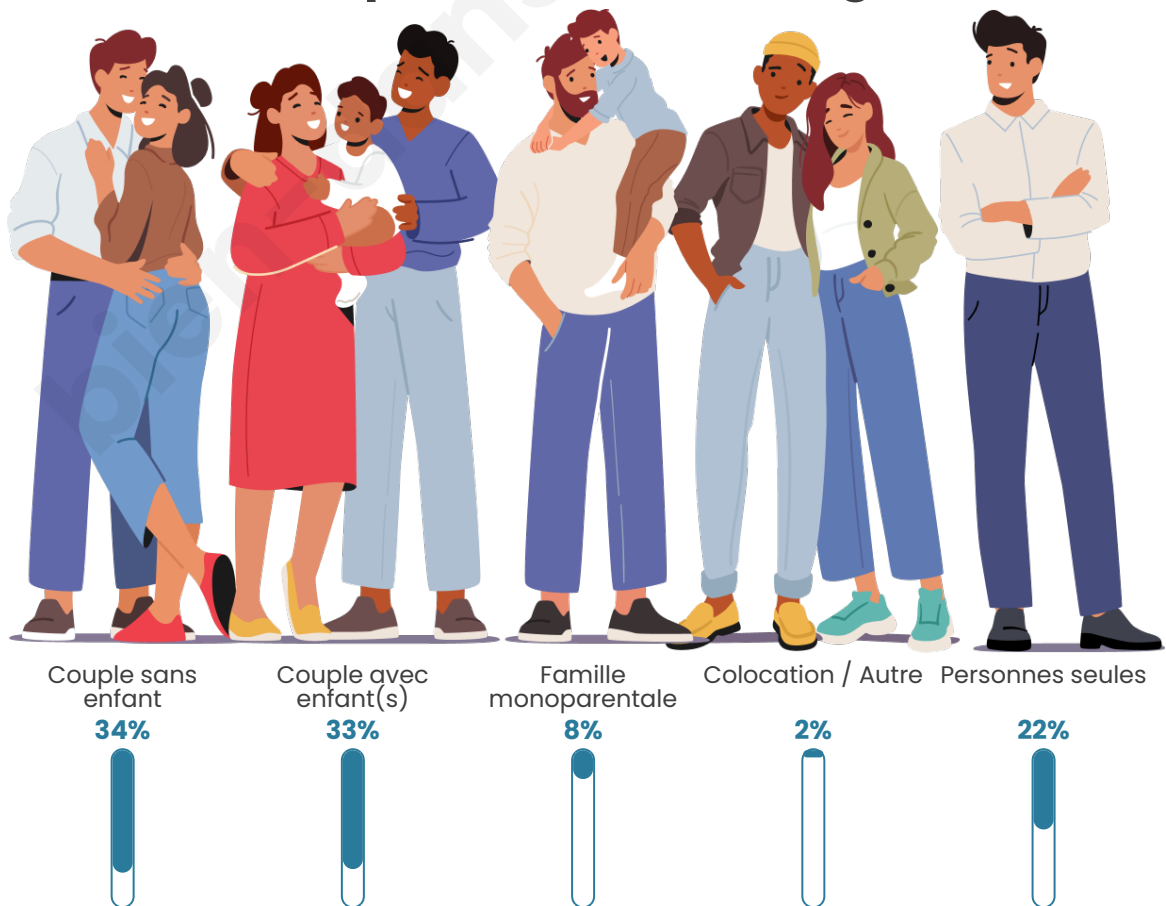

Tranche d'âge

Activité professionnelle

Niveau de diplôme

Composition des ménages

Profils électoraux

Premier tour

	Emmanuel MACRON	28.00 %
	Jean-Luc MÉLENCHON	23.60 %
	Marine LE PEN	19.80 %
	Éric ZEMMOUR	7.20 %
	Valérie PÉCRESE	6.20 %
	Yannick JADOT	5.20 %
	Nicolas DUPONT- AIGNAN	4.00 %
	Jean LASSALLE	3.00 %
	Fabien ROUSSEL	1.20 %
	Philippe POUTOU	0.80 %
	Nathalie ARTHAUD	0.60 %
	Anne HIDALGO	0.40 %