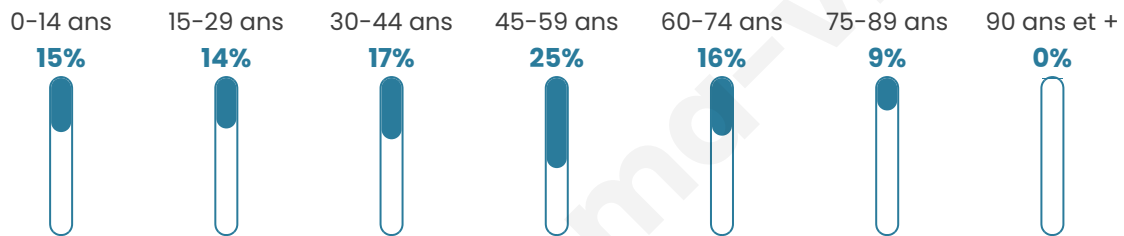

730

Age moyen

44 ans

Pop active

52.5%

Taux chômage

5.5%

Pop densité

25 h/km²

Revenu moyen

26 670 €/an

Evolution du nombre d'habitants

Sources : Institut national de la statistique et des études économiques (insee) selon Les dernières parutions officielles de 2024 portant sur les années 2020, 2021 et 2022.

Tranche d'âge

Activité professionnelle

Niveau de diplôme

Composition des ménages

Profils électoraux

Premier tour

	Emmanuel MACRON	28.00 %
	Jean-Luc MÉLENCHON	23.60 %
	Marine LE PEN	19.80 %
	Éric ZEMMOUR	7.20 %
	Valérie PÉCRESE	6.20 %
	Yannick JADOT	5.20 %
	Nicolas DUPONT- AIGNAN	4.00 %
	Jean LASSALLE	3.00 %
	Fabien ROUSSEL	1.20 %
	Philippe POUTOU	0.80 %
	Nathalie ARTHAUD	0.60 %
	Anne HIDALGO	0.40 %

647 inscrits

Participation : 78.98%

Votes blancs : 1.37%

Votes nuls : 0.78%

Second tour

	Emmanuel MACRON	63,37 %
	Marine LE PEN	36,63 %

648 inscrits

Participation : 74.69%