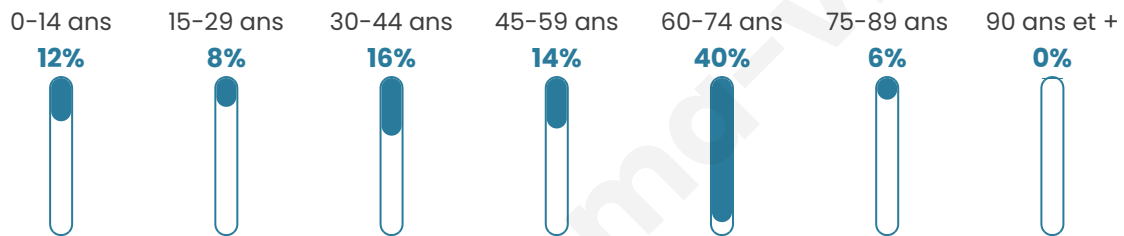

# Statistiques sur la population

Nombre d'habitants

**50**

Age moyen

**50 ans**

Pop active

**34%**

Taux chômage

**4.3%**

Pop densité

**6 h/km<sup>2</sup>**

Revenu moyen

**NC**

## Evolution du nombre d'habitants

Sources : Institut national de la statistique et des études économiques (insee) selon Les dernières parutions officielles de 2024 portant sur les années 2020, 2021 et 2022.

## Tranche d'âge