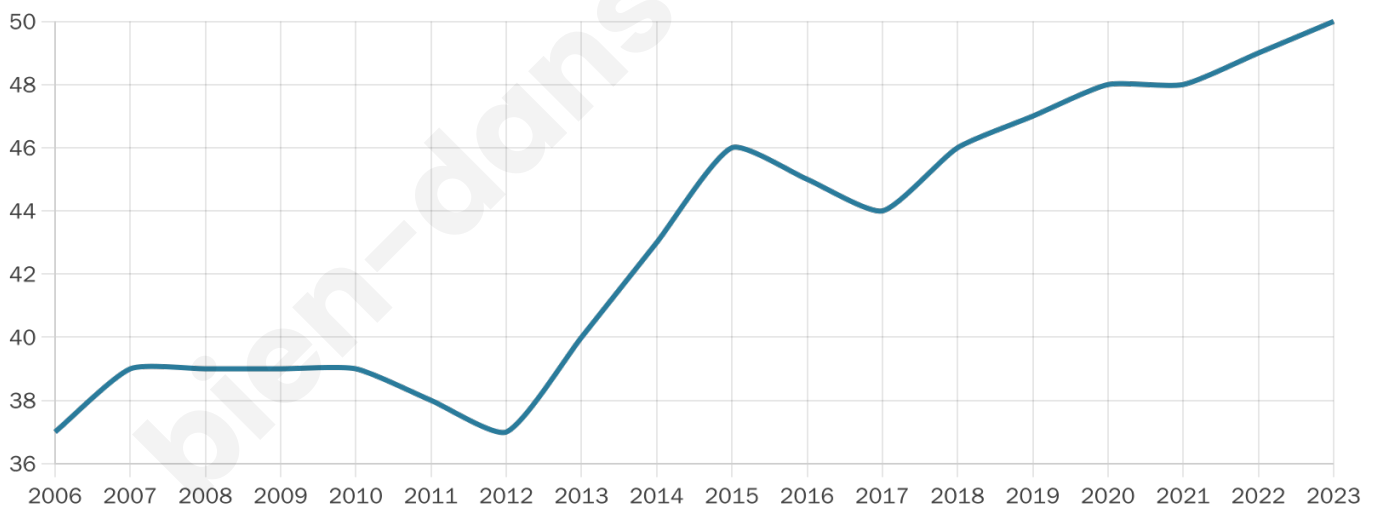

# Statistiques sur la population

Nombre d'habitants

**50**

Age moyen

**50 ans**

Pop active

**34%**

Taux chômage

**4.3%**

Pop densité

**6 h/km<sup>2</sup>**

Revenu moyen

**NC**

## Evolution du nombre d'habitants

Sources : Institut national de la statistique et des études économiques (insee) selon Les dernières parutions officielles de 2024 portant sur les années 2020, 2021 et 2022.