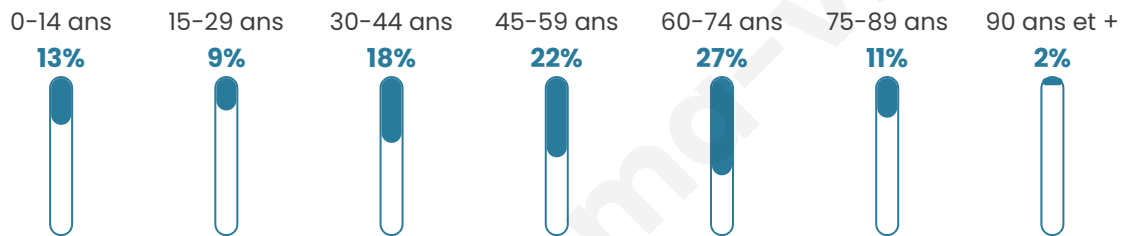

# Statistiques sur la population

Nombre d'habitants

**46**

Age moyen

**49 ans**

Pop active

**47.8%**

Taux chômage

**11.1%**

Pop densité

**15 h/km<sup>2</sup>**

Revenu moyen

**NC**

## Evolution du nombre d'habitants

Sources : Institut national de la statistique et des études économiques (insee) selon Les dernières parutions officielles de 2024 portant sur les années 2020, 2021 et 2022.

## Tranche d'âge