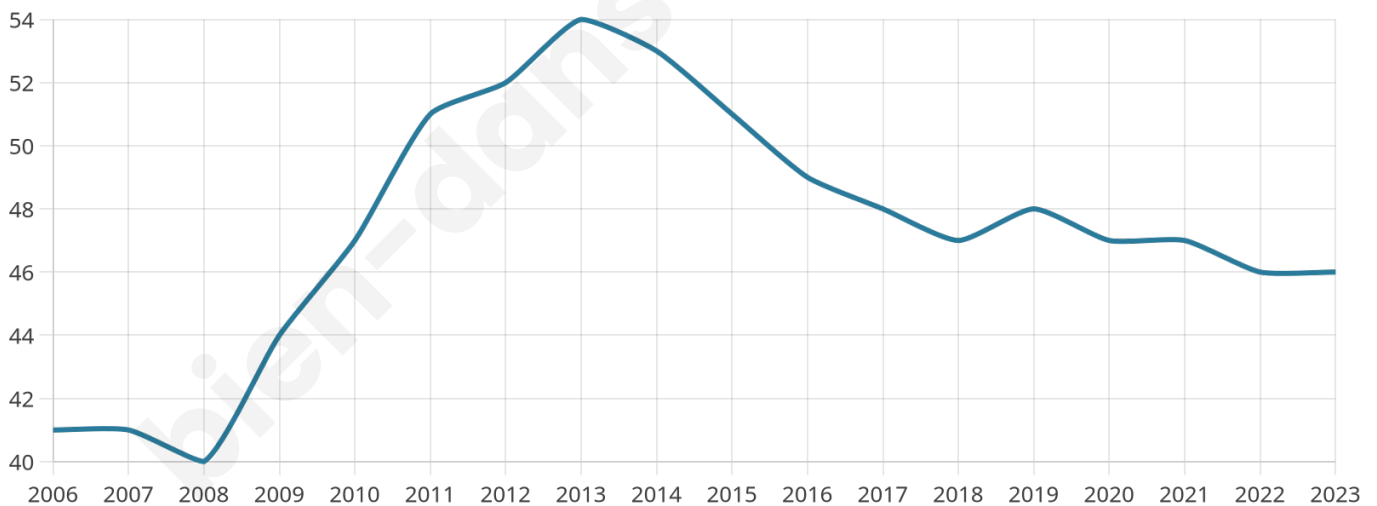

# Statistiques sur la population

Nombre d'habitants

**46**

Age moyen

**49 ans**

Pop active

**47.8%**

Taux chômage

**11.1%**

Pop densité

**15 h/km<sup>2</sup>**

Revenu moyen

**NC**

## Evolution du nombre d'habitants

Sources : Institut national de la statistique et des études économiques (insee) selon Les dernières parutions officielles de 2024 portant sur les années 2020, 2021 et 2022.