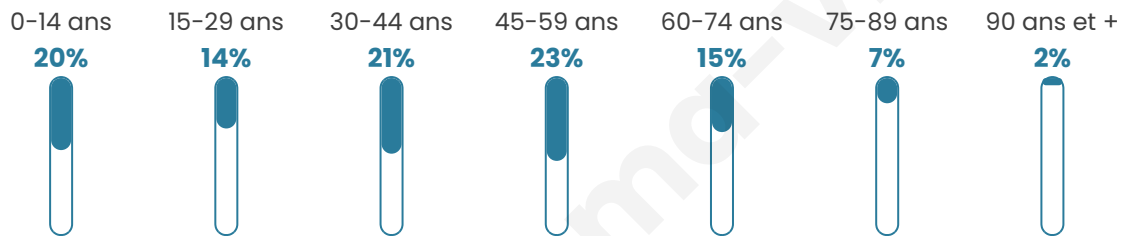

# Statistiques sur la population

Nombre d'habitants

**1 804**

Age moyen

**41 ans**

Pop active

**52.4%**

Taux chômage

**3.1%**

Pop densité

**55 h/km<sup>2</sup>**

Revenu moyen

**22 970 €/an**

## Evolution du nombre d'habitants

Sources : Institut national de la statistique et des études économiques (insee) selon Les dernières parutions officielles de 2024 portant sur les années 2020, 2021 et 2022.

## Tranche d'âge