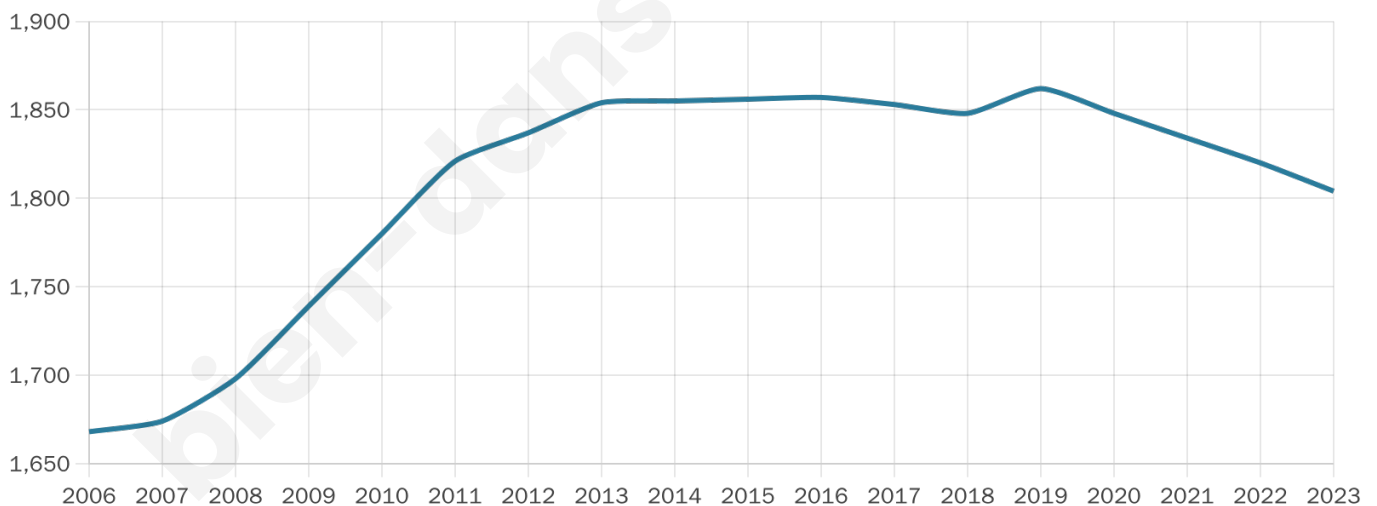

# Statistiques sur la population

Nombre d'habitants

**1 804**

Age moyen

**41 ans**

Pop active

**52.4%**

Taux chômage

**3.1%**

Pop densité

**55 h/km<sup>2</sup>**

Revenu moyen

**22 970 €/an**

## Evolution du nombre d'habitants

Sources : Institut national de la statistique et des études économiques (insee) selon Les dernières parutions officielles de 2024 portant sur les années 2020, 2021 et 2022.