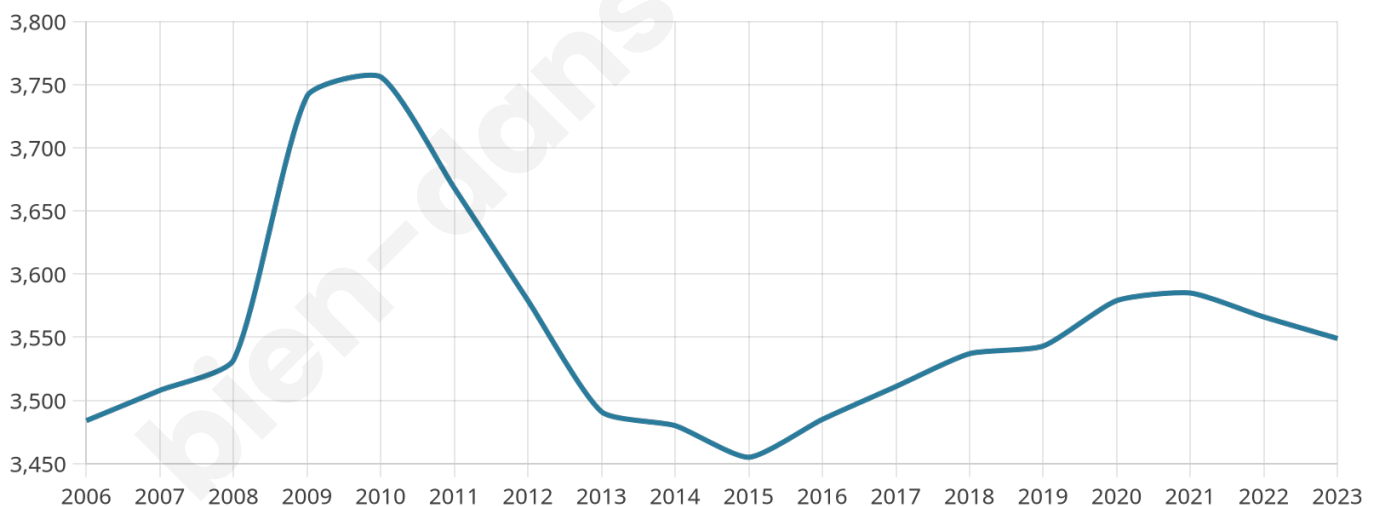

# Statistiques sur la population

Nombre d'habitants

**3 549**

Age moyen

**49 ans**

Pop active

**38.9%**

Taux chômage

**10.8%**

Pop densité

**154 h/km<sup>2</sup>**

Revenu moyen

**21 080 €/an**

## Evolution du nombre d'habitants

Sources : Institut national de la statistique et des études économiques (insee) selon Les dernières parutions officielles de 2024 portant sur les années 2020, 2021 et 2022.