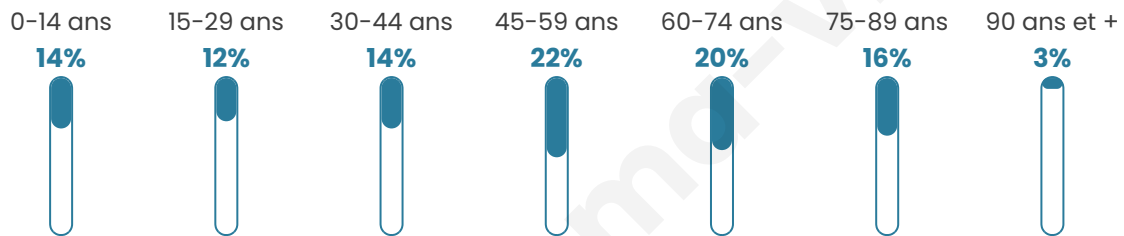

# Statistiques sur la population

Nombre d'habitants

**3 549**

Age moyen

**49 ans**

Pop active

**38.9%**

Taux chômage

**10.8%**

Pop densité

**154 h/km<sup>2</sup>**

Revenu moyen

**21 080 €/an**

## Evolution du nombre d'habitants

Sources : Institut national de la statistique et des études économiques (insee) selon Les dernières parutions officielles de 2024 portant sur les années 2020, 2021 et 2022.

## Tranche d'âge