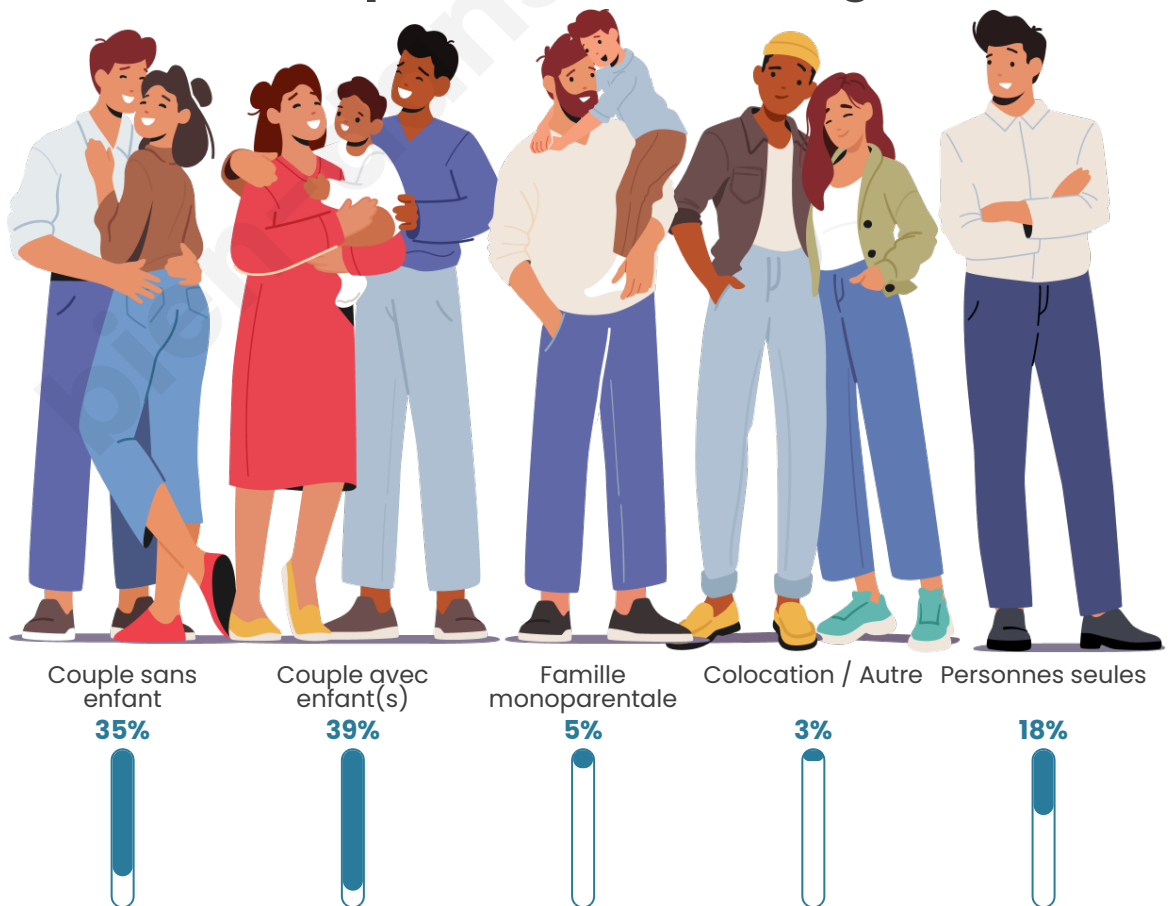

Tranche d'âge

Activité professionnelle

Niveau de diplôme

Composition des ménages

Profils électoraux

Premier tour

	Marine LE PEN	45.72 %
	Emmanuel MACRON	20.41 %
	Jean-Luc MÉLENCHON	13.37 %
	Éric ZEMMOUR	5.75 %
	Fabien ROUSSEL	4.06 %
	Valérie PÉCRESSE	2.28 %
	Yannick JADOT	2.08 %
	Nicolas DUPONT-AIGNAN	1.88 %
	Jean LASSALLE	1.73 %
	Anne HIDALGO	1.58 %
	Nathalie ARTHAUD	0.79 %
	Philippe POUTOU	0.35 %