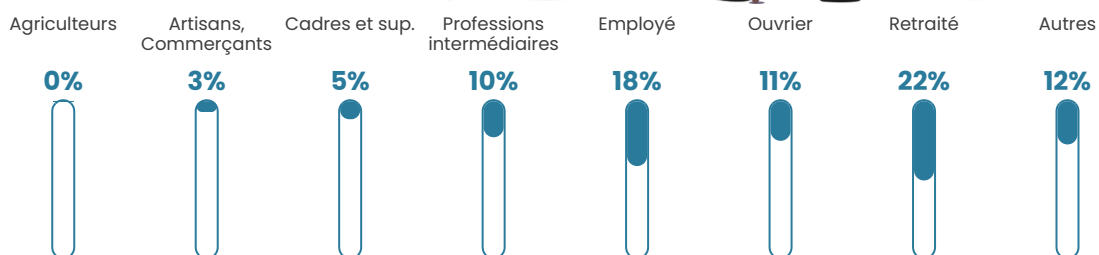

435 h/km²

Revenu moyen

21 470 €/an

Evolution du nombre d'habitants

Sources : Institut national de la statistique et des études économiques (insee) selon Les dernières parutions officielles de 2024 portant sur les années 2020, 2021 et 2022.

Tranche d'âge

Activité professionnelle

Niveau de diplôme

Composition des ménages

Profils électoraux

Premier tour

	Marine LE PEN	45.72 %
	Emmanuel MACRON	20.41 %
	Jean-Luc MÉLENCHON	13.37 %
	Éric ZEMMOUR	5.75 %
	Fabien ROUSSEL	4.06 %
	Valérie PÉCRESSE	2.28 %
	Yannick JADOT	2.08 %
	Nicolas DUPONT-AIGNAN	1.88 %
	Jean LASSALLE	1.73 %
	Anne HIDALGO	1.58 %
	Nathalie ARTHAUD	0.79 %
	Philippe POUTOU	0.35 %