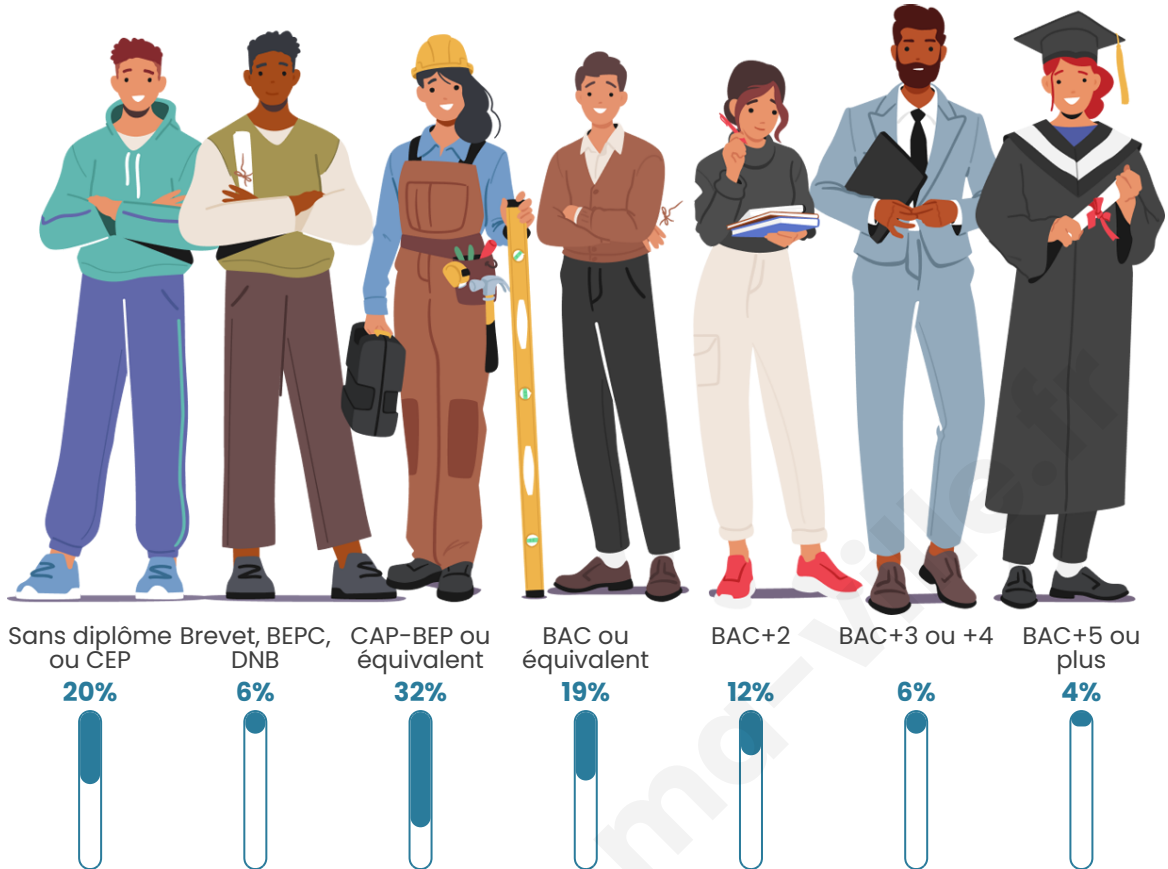

3 481

Age moyen

41 ans

Pop active

45.5%

Taux chômage

9%

Pop densité

Tranche d'âge

Activité professionnelle

Niveau de diplôme

Composition des ménages

Profils électoraux

Premier tour

	Marine LE PEN	45.72 %
	Emmanuel MACRON	20.41 %
	Jean-Luc MÉLENCHON	13.37 %
	Éric ZEMMOUR	5.75 %
	Fabien ROUSSEL	4.06 %
	Valérie PÉCRESSE	2.28 %
	Yannick JADOT	2.08 %
	Nicolas DUPONT-AIGNAN	1.88 %
	Jean LASSALLE	1.73 %
	Anne HIDALGO	1.58 %
	Nathalie ARTHAUD	0.79 %
	Philippe POUTOU	0.35 %