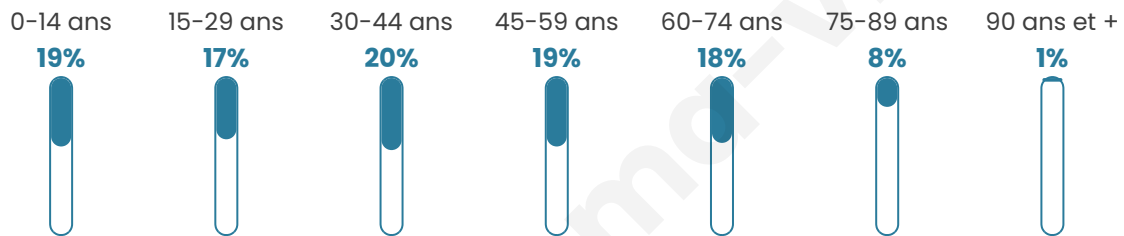

3 481

Age moyen

41 ans

Pop active

45.5%

Taux chômage

9%

Pop densité

435 h/km²

Revenu moyen

21 470 €/an

Evolution du nombre d'habitants

Sources : Institut national de la statistique et des études économiques (insee) selon Les dernières parutions officielles de 2024 portant sur les années 2020, 2021 et 2022.

Tranche d'âge

Activité professionnelle

Niveau de diplôme

Composition des ménages

Profils électoraux

Premier tour

	Marine LE PEN	45.72 %
	Emmanuel MACRON	20.41 %
	Jean-Luc MÉLENCHON	13.37 %
	Éric ZEMMOUR	5.75 %
	Fabien ROUSSEL	4.06 %
	Valérie PÉCRESSE	2.28 %
	Yannick JADOT	2.08 %
	Nicolas DUPONT-AIGNAN	1.88 %
	Jean LASSALLE	1.73 %
	Anne HIDALGO	1.58 %
	Nathalie ARTHAUD	0.79 %
	Philippe POUTOU	0.35 %

2 779 inscrits

Participation : 73.91%

Votes blancs : 1.31%

Votes nuls : 0.39%

Second tour

	Emmanuel MACRON	35,91 %
	Marine LE PEN	64,09 %

2 780 inscrits

Participation : 75.07%