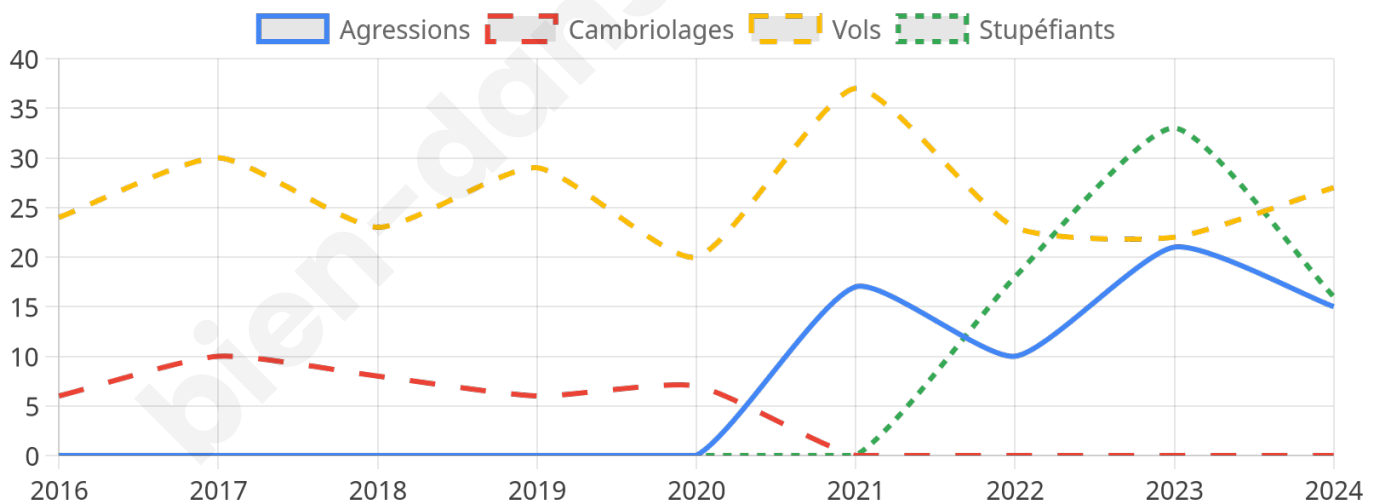

2 779 inscrits

Participation : 73.91%

Votes blancs : 1.31%

Votes nuls : 0.39%

Second tour

	Emmanuel MACRON	35,91 %
	Marine LE PEN	64,09 %

2 780 inscrits

Participation : 75.07%

Votes blancs : 4.07%

Votes nuls : 2.4%

Sécurité

Agressions physiques / sexuelles

15

Cambriolages

0

Vols / dégradations

27

Stupéfiants

16

Evolution du nombre d'infractions

Pour comparer

(en proportion du nombre d'habitants)

Sources : Bases statistiques communale, départementale et régionale de la délinquance enregistrée par la police et la gendarmerie nationales selon les dernières parutions officielles de 2025 portant sur l'année 2024 ([data.gouv](https://data.gouv.fr)).