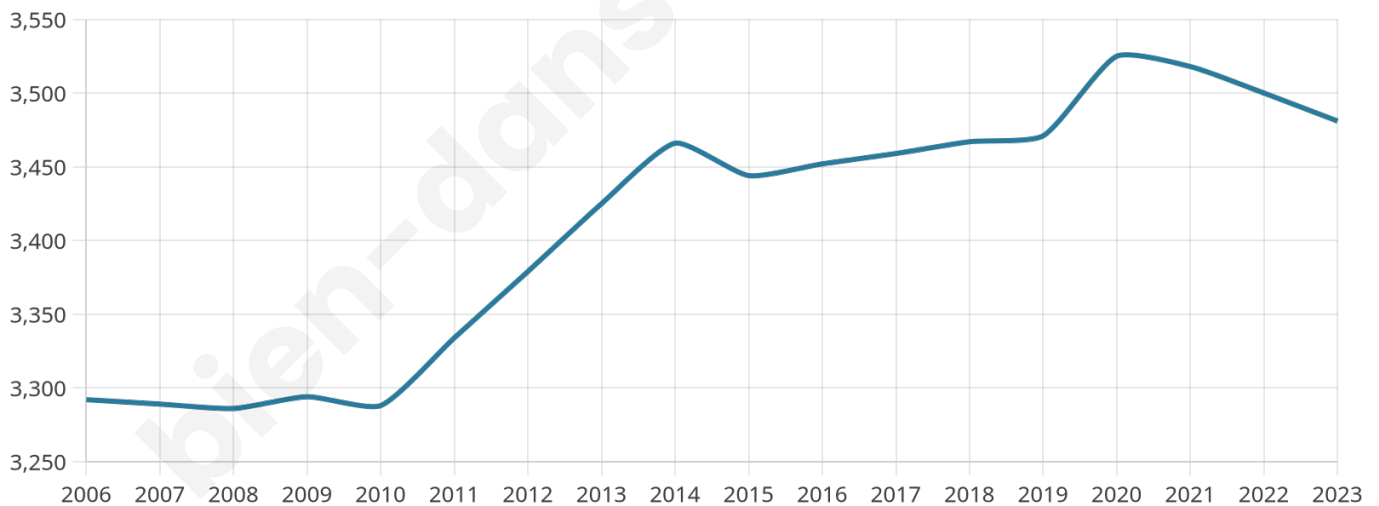

3 481

Age moyen

41 ans

Pop active

45.5%

Taux chômage

9%

Pop densité

435 h/km²

Revenu moyen

21 470 €/an

Evolution du nombre d'habitants

Sources : Institut national de la statistique et des études économiques (insee) selon Les dernières parutions officielles de 2024 portant sur les années 2020, 2021 et 2022.