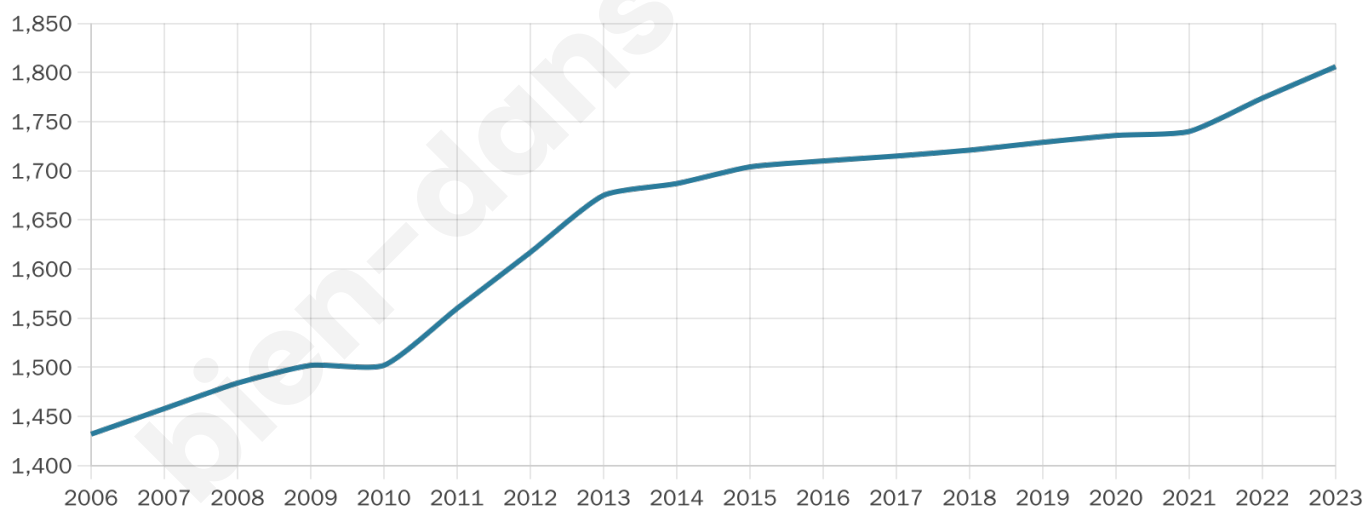

1 806

Age moyen

42 ans

Pop active

43.1%

Taux chômage

6.2%

Pop densité

60 h/km²

Revenu moyen

21 610 €/an

Evolution du nombre d'habitants

Sources : Institut national de la statistique et des études économiques (insee) selon Les dernières parutions officielles de 2024 portant sur les années 2020, 2021 et 2022.