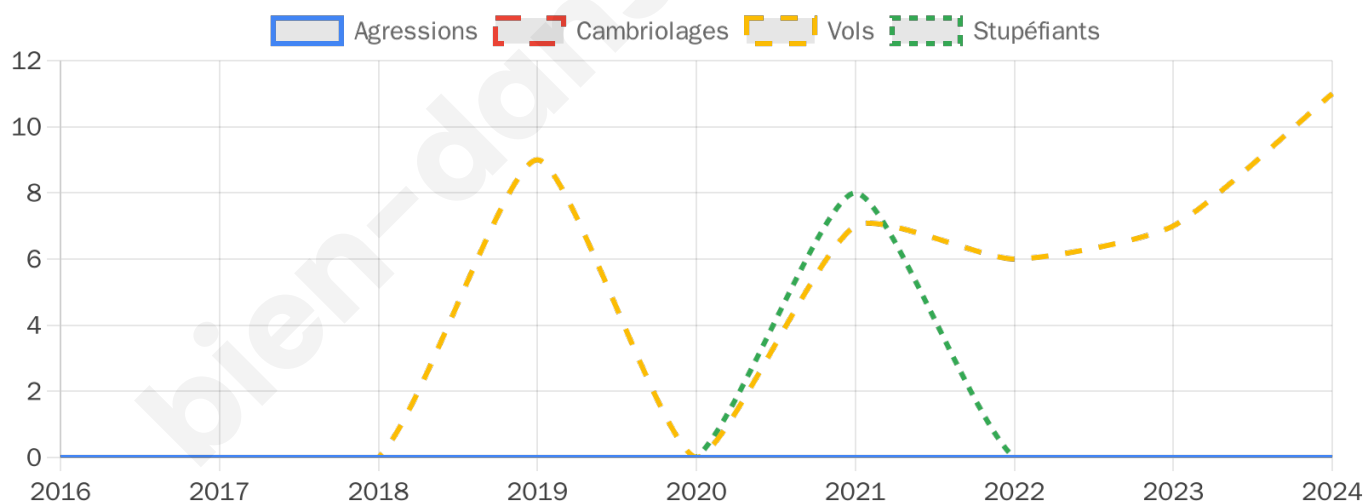

Sécurité

Agressions physiques / sexuelles

0

Cambriolages

0

Vols / dégradations

11

Stupéfiants

0

Evolution du nombre d'infractions