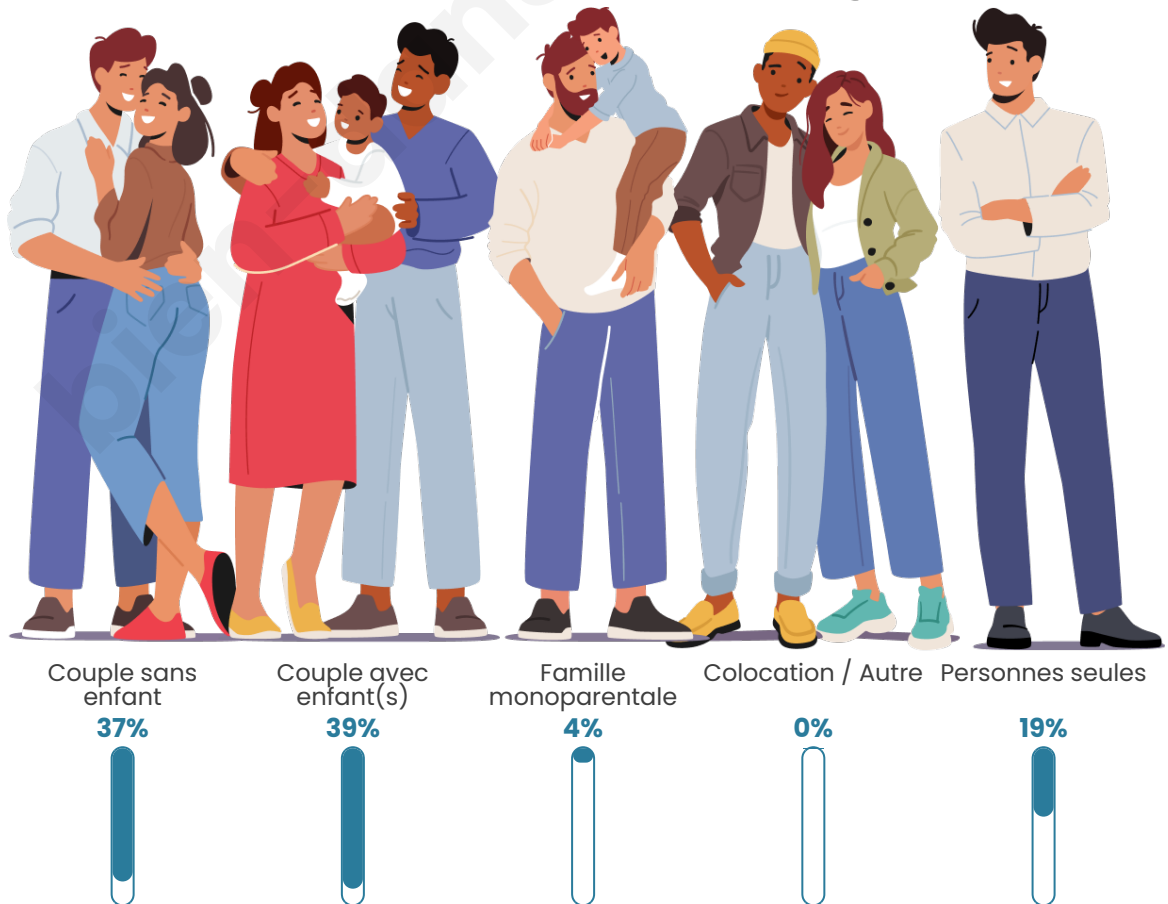

Tranche d'âge

Activité professionnelle

Niveau de diplôme

Composition des ménages

Profils électoraux

Premier tour

	Marine LE PEN	31.76 %
	Emmanuel MACRON	23.45 %
	Jean-Luc MÉLENCHON	16.10 %
	Valérie PÉCRESSE	6.30 %
	Jean LASSALLE	5.16 %
	Éric ZEMMOUR	4.46 %
	Yannick JADOT	3.67 %
	Nicolas DUPONT-AIGNAN	3.67 %
	Fabien ROUSSEL	1.92 %
	Anne HIDALGO	1.57 %
	Nathalie ARTHAUD	1.14 %
	Philippe POUTOU	0.79 %