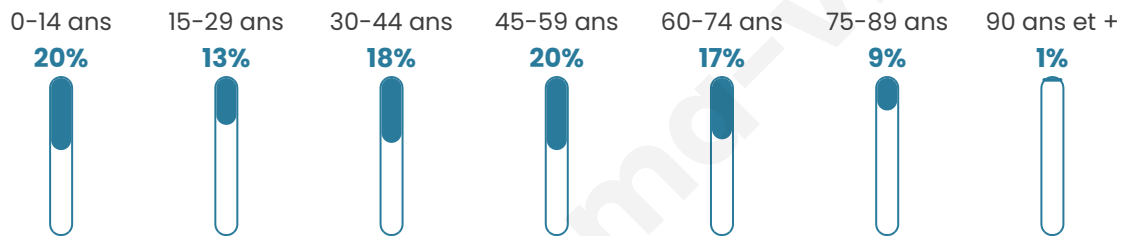

1 806

Age moyen

42 ans

Pop active

43.1%

Taux chômage

6.2%

Pop densité

60 h/km²

Revenu moyen

21 610 €/an

Evolution du nombre d'habitants

Sources : Institut national de la statistique et des études économiques (insee) selon Les dernières parutions officielles de 2024 portant sur les années 2020, 2021 et 2022.

Tranche d'âge

Activité professionnelle

Niveau de diplôme

Composition des ménages

Profils électoraux

Premier tour

	Marine LE PEN	31.76 %
	Emmanuel MACRON	23.45 %
	Jean-Luc MÉLENCHON	16.10 %
	Valérie PÉCRESSE	6.30 %
	Jean LASSALLE	5.16 %
	Éric ZEMMOUR	4.46 %
	Yannick JADOT	3.67 %
	Nicolas DUPONT-AIGNAN	3.67 %
	Fabien ROUSSEL	1.92 %
	Anne HIDALGO	1.57 %
	Nathalie ARTHAUD	1.14 %
	Philippe POUTOU	0.79 %

1 450 inscrits

Participation : 80.62%

Votes blancs : 1.28%

Votes nuls : 0.94%

Second tour

	Emmanuel MACRON	46,61 %
	Marine LE PEN	53,39 %

1 452 inscrits

Participation : 76.31%