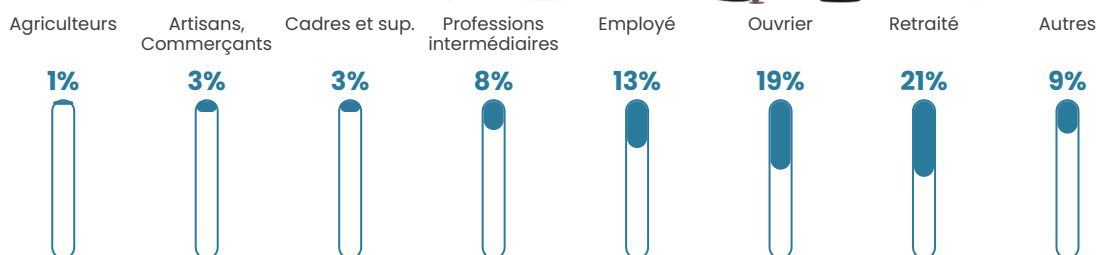

60 h/km²

Revenu moyen

21 610 €/an

Evolution du nombre d'habitants

Sources : Institut national de la statistique et des études économiques (insee) selon Les dernières parutions officielles de 2024 portant sur les années 2020, 2021 et 2022.

Tranche d'âge

Activité professionnelle

Niveau de diplôme

Composition des ménages

Profils électoraux

Premier tour

	Marine LE PEN	31.76 %
	Emmanuel MACRON	23.45 %
	Jean-Luc MÉLENCHON	16.10 %
	Valérie PÉCRESSE	6.30 %
	Jean LASSALLE	5.16 %
	Éric ZEMMOUR	4.46 %
	Yannick JADOT	3.67 %
	Nicolas DUPONT-AIGNAN	3.67 %
	Fabien ROUSSEL	1.92 %
	Anne HIDALGO	1.57 %
	Nathalie ARTHAUD	1.14 %
	Philippe POUTOU	0.79 %