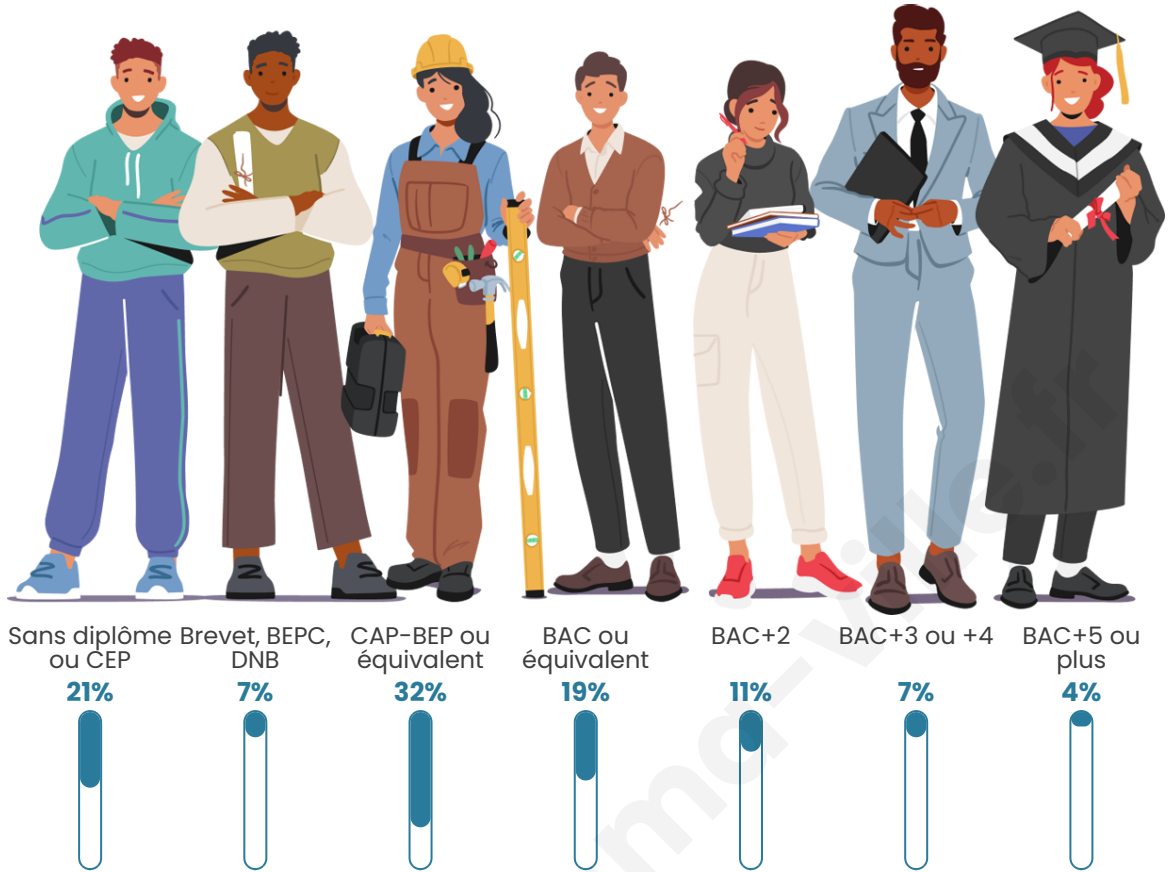

1 806

Age moyen

42 ans

Pop active

43.1%

Taux chômage

6.2%

Pop densité

Tranche d'âge

Activité professionnelle

Niveau de diplôme

Composition des ménages

Profils électoraux

Premier tour

	Marine LE PEN	31.76 %
	Emmanuel MACRON	23.45 %
	Jean-Luc MÉLENCHON	16.10 %
	Valérie PÉCRESSE	6.30 %
	Jean LASSALLE	5.16 %
	Éric ZEMMOUR	4.46 %
	Yannick JADOT	3.67 %
	Nicolas DUPONT-AIGNAN	3.67 %
	Fabien ROUSSEL	1.92 %
	Anne HIDALGO	1.57 %
	Nathalie ARTHAUD	1.14 %
	Philippe POUTOU	0.79 %