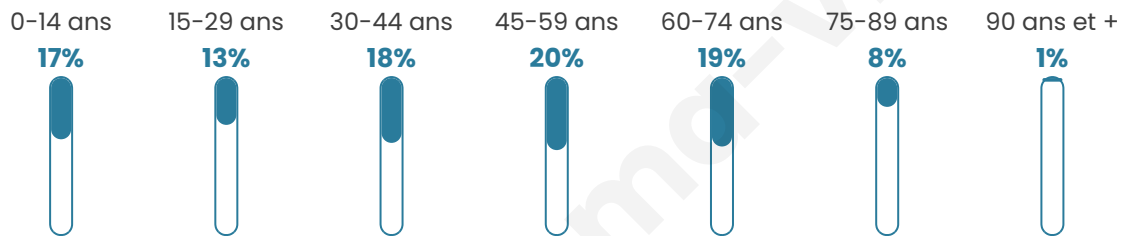

Nombre d'habitants

283

Age moyen

43 ans

Pop active

42.8%

Taux chômage

4.8%

Pop densité

12 h/km²

Revenu moyen

21 020 €/an

Evolution du nombre d'habitants

Sources : Institut national de la statistique et des études économiques (insee) selon Les dernières parutions officielles de 2024 portant sur les années 2020, 2021 et 2022.

Tranche d'âge

Activité professionnelle

Niveau de diplôme

Composition des ménages

Profils électoraux

Premier tour

	Marine LE PEN	52.73 %
	Emmanuel MACRON	26.06 %
	Éric ZEMMOUR	5.45 %
	Jean-Luc MÉLENCHON	4.85 %
	Fabien ROUSSEL	3.03 %
	Jean LASSALLE	2.42 %
	Valérie PÉCRESE	2.42 %
	Anne HIDALGO	1.82 %
	Yannick JADOT	1.21 %
	Nathalie ARTHAUD	0.00 %
	Philippe POUTOU	0.00 %
	Nicolas DUPONT- AIGNAN	0.00 %

220 inscrits

Participation : 78.64%
Votes blancs : 0.58%
Votes nuls : 4.05%

Second tour

	Emmanuel MACRON	41,14 %
	Marine LE PEN	58,86 %

220 inscrits

Participation : 77.27%
Votes blancs : 5.88%
Votes nuls : 1.18%