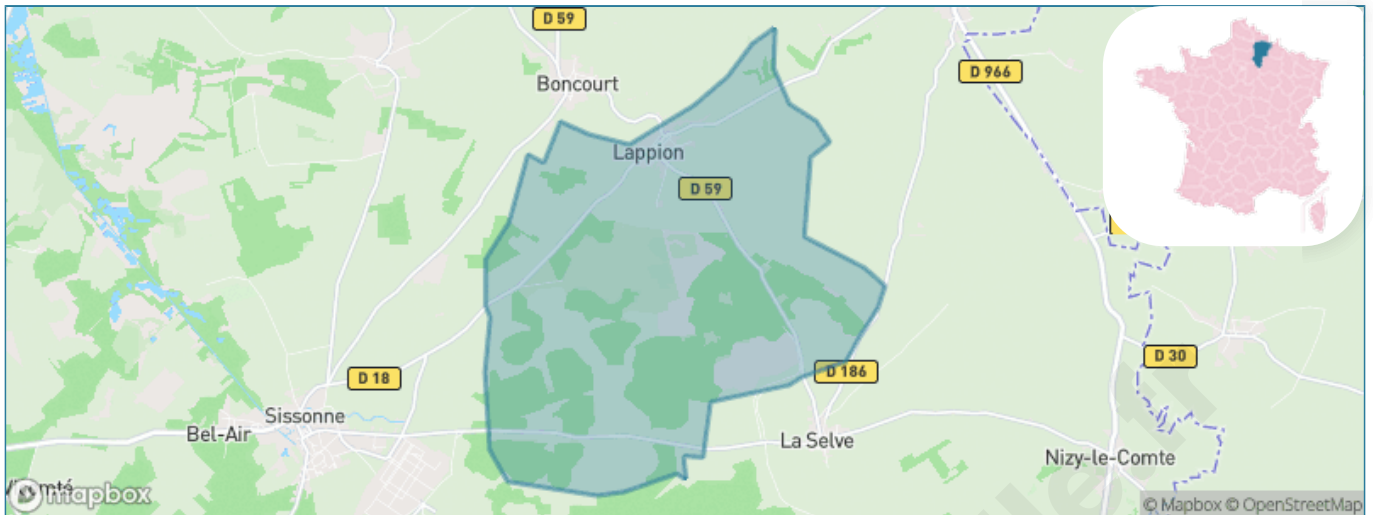

Version web

Ville de Lappion

Présenté par

BIEN dans
ma **VILLE** 

Sommaire

Situation géographique	3
Statistiques sur la population	4
Evolution du nombre d'habitants	4
Tranche d'âge	5
0-14 ans	5
15-29 ans	5
30-44 ans	5
45-59 ans	5
60-74 ans	5
75-89 ans	5
90 ans et +	5
Activité professionnelle	5
Agriculteurs	5
Artisans, Commerçants	5
Cadres et sup.	5
Professions intermédiaires	5
Employé	5
Ouvrier	5
Retraité	5
Autres	5
Niveau de diplôme	6
Sans diplôme ou CEP	6
Brevet, BEPC, DNB	6
CAP-BEP ou équivalent	6
BAC ou équivalent	6
BAC+2	6
BAC+3 ou +4	6
BAC+5 ou plus	6
Composition des ménages	6
Couple sans enfant	6
Couple avec enfant(s)	6
Famille monoparentale	6
Colocation / Autre	6
Personnes seules	6
Profils électoraux	7
Premier tour	7
Sécurité	8
Evolution du nombre d'infractions	8
Pour comparer	9
Services à la population	10
Commerce	10
Éducation	10
Villes autour de Lappion	11

Situation géographique

i Informations clés

- **Région** : Hauts-de-France
- **Département** : Aisne
- **Code postal** : 02150
- **Superficie** : 23 km²

AISNE.com
LE DÉPARTEMENT

Statistiques sur la population