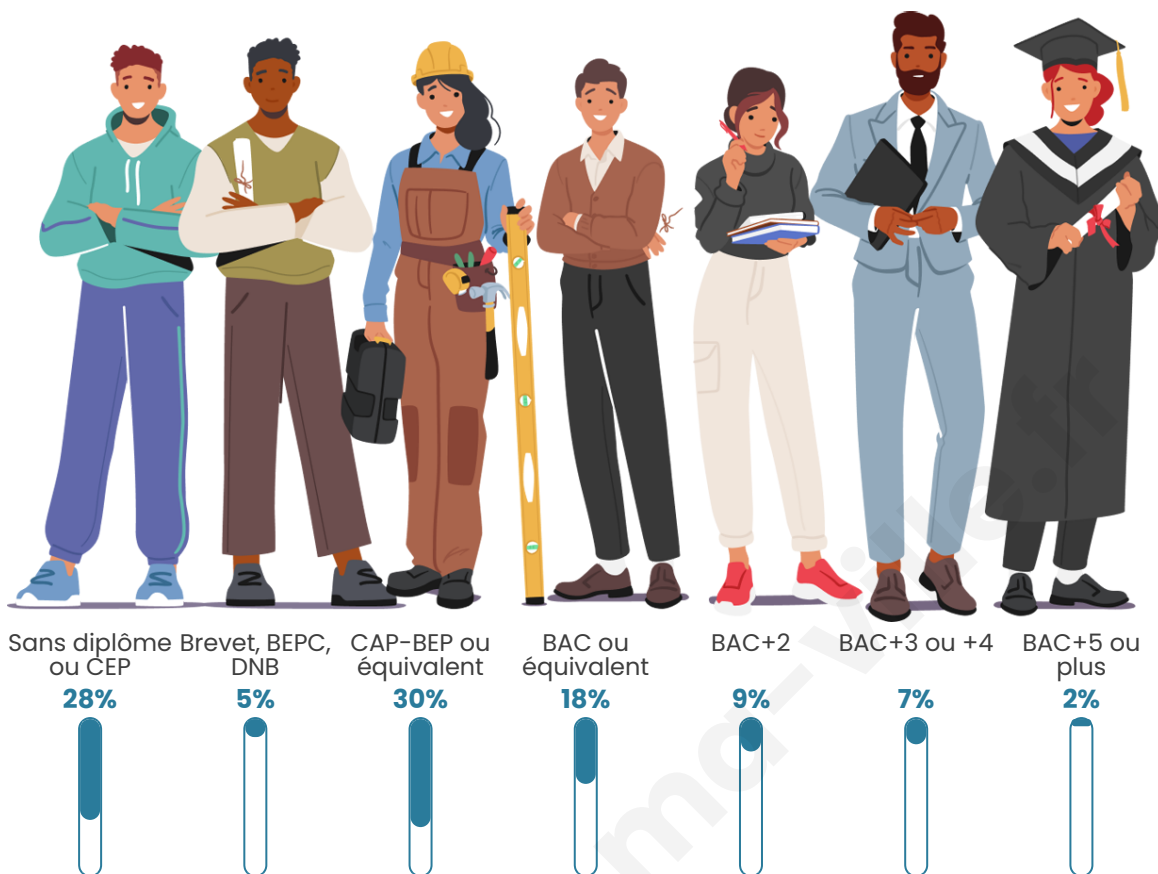

Nombre d'habitants

283

Age moyen

43 ans

Pop active

42.8%

Taux chômage

4.8%

Pop densité

12 h/km²

Revenu moyen

21 020 €/an

Evolution du nombre d'habitants

Sources : Institut national de la statistique et des études économiques (insee) selon Les dernières parutions officielles de 2024 portant sur les années 2020, 2021 et 2022.

Tranche d'âge

Activité professionnelle

Niveau de diplôme

Composition des ménages

Profils électoraux

Premier tour

	Marine LE PEN	52.73 %
	Emmanuel MACRON	26.06 %
	Éric ZEMMOUR	5.45 %
	Jean-Luc MÉLENCHON	4.85 %
	Fabien ROUSSEL	3.03 %
	Jean LASSALLE	2.42 %
	Valérie PÉCRESE	2.42 %
	Anne HIDALGO	1.82 %
	Yannick JADOT	1.21 %
	Nathalie ARTHAUD	0.00 %
	Philippe POUTOU	0.00 %
	Nicolas DUPONT- AIGNAN	0.00 %