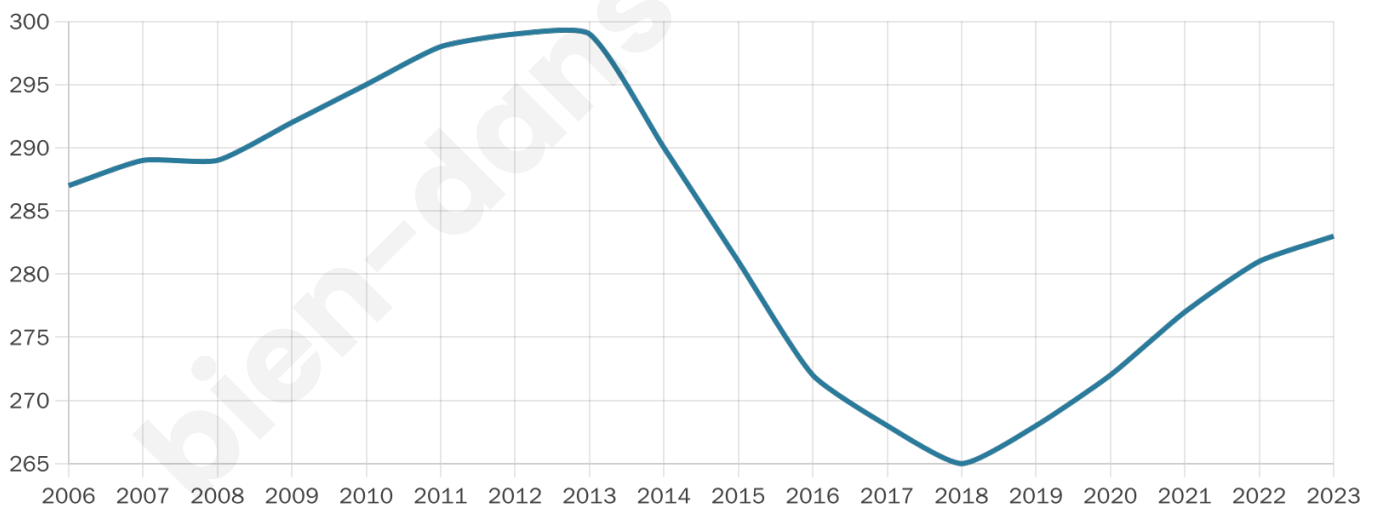

Nombre d'habitants

283

Age moyen

43 ans

Pop active

42.8%

Taux chômage

4.8%

Pop densité

12 h/km²

Revenu moyen

21 020 €/an

Evolution du nombre d'habitants

Sources : Institut national de la statistique et des études économiques (insee) selon Les dernières parutions officielles de 2024 portant sur les années 2020, 2021 et 2022.

Tranche d'âge

Activité professionnelle

Niveau de diplôme

Composition des ménages

Profils électoraux

Premier tour

	Marine LE PEN	52.73 %
	Emmanuel MACRON	26.06 %
	Éric ZEMMOUR	5.45 %
	Jean-Luc MÉLENCHON	4.85 %
	Fabien ROUSSEL	3.03 %
	Jean LASSALLE	2.42 %
	Valérie PÉCRESE	2.42 %
	Anne HIDALGO	1.82 %
	Yannick JADOT	1.21 %
	Nathalie ARTHAUD	0.00 %
	Philippe POUTOU	0.00 %
	Nicolas DUPONT- AIGNAN	0.00 %