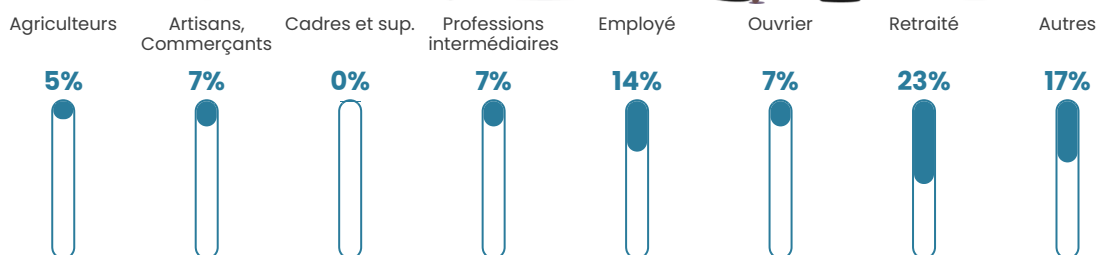

Nombre d'habitants

283

Age moyen

43 ans

Pop active

42.8%

Taux chômage

4.8%

Pop densité

12 h/km²

Revenu moyen

21 020 €/an

Evolution du nombre d'habitants

Sources : Institut national de la statistique et des études économiques (insee) selon Les dernières parutions officielles de 2024 portant sur les années 2020, 2021 et 2022.

Tranche d'âge

Activité professionnelle

Niveau de diplôme

Composition des ménages

Profils électoraux

Premier tour

	Marine LE PEN	52.73 %
	Emmanuel MACRON	26.06 %
	Éric ZEMMOUR	5.45 %
	Jean-Luc MÉLENCHON	4.85 %
	Fabien ROUSSEL	3.03 %
	Jean LASSALLE	2.42 %
	Valérie PÉCRESE	2.42 %
	Anne HIDALGO	1.82 %
	Yannick JADOT	1.21 %
	Nathalie ARTHAUD	0.00 %
	Philippe POUTOU	0.00 %
	Nicolas DUPONT- AIGNAN	0.00 %