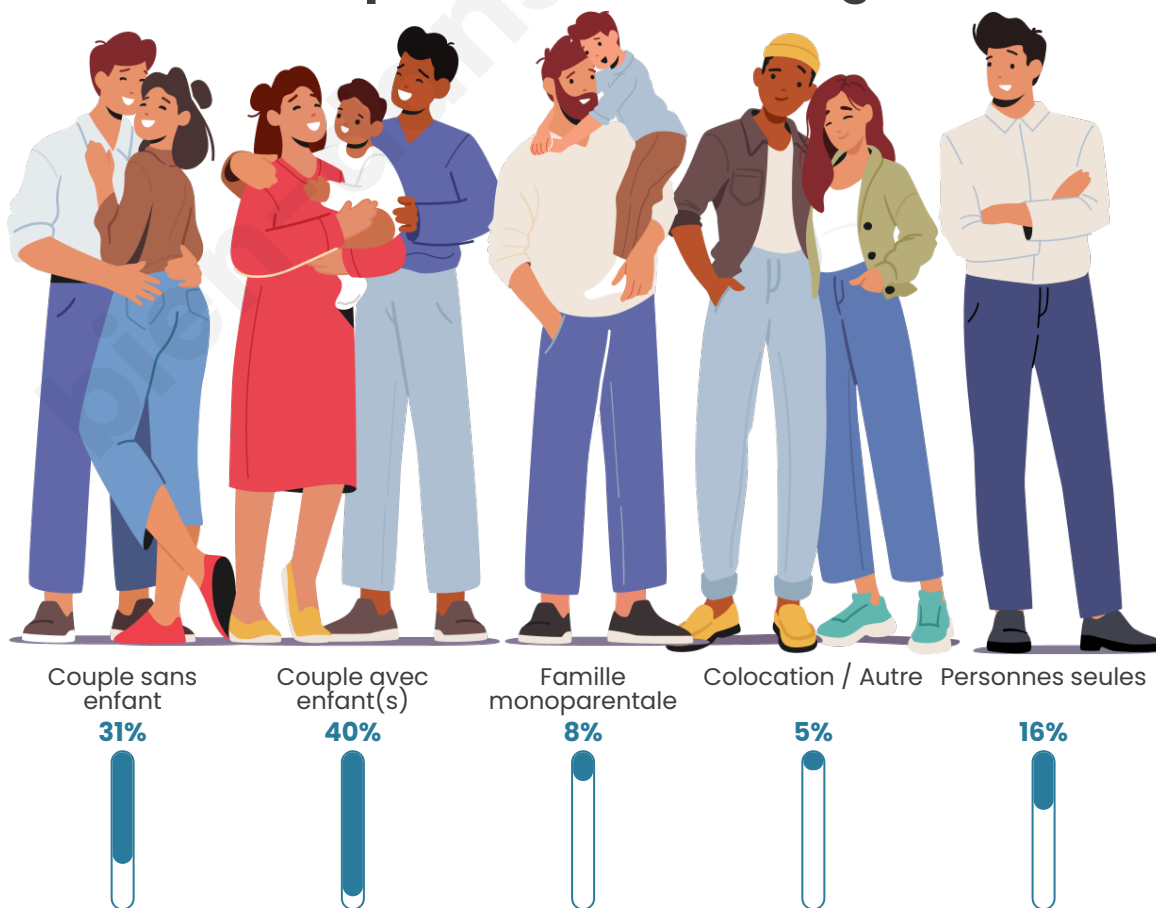

Nombre d'habitants

283

Age moyen

43 ans

Pop active

42.8%

Taux chômage

4.8%

Tranche d'âge

Activité professionnelle

Niveau de diplôme

Composition des ménages

Profils électoraux

Premier tour

	Marine LE PEN	52.73 %
	Emmanuel MACRON	26.06 %
	Éric ZEMMOUR	5.45 %
	Jean-Luc MÉLENCHON	4.85 %
	Fabien ROUSSEL	3.03 %
	Jean LASSALLE	2.42 %
	Valérie PÉCRESE	2.42 %
	Anne HIDALGO	1.82 %
	Yannick JADOT	1.21 %
	Nathalie ARTHAUD	0.00 %
	Philippe POUTOU	0.00 %
	Nicolas DUPONT- AIGNAN	0.00 %