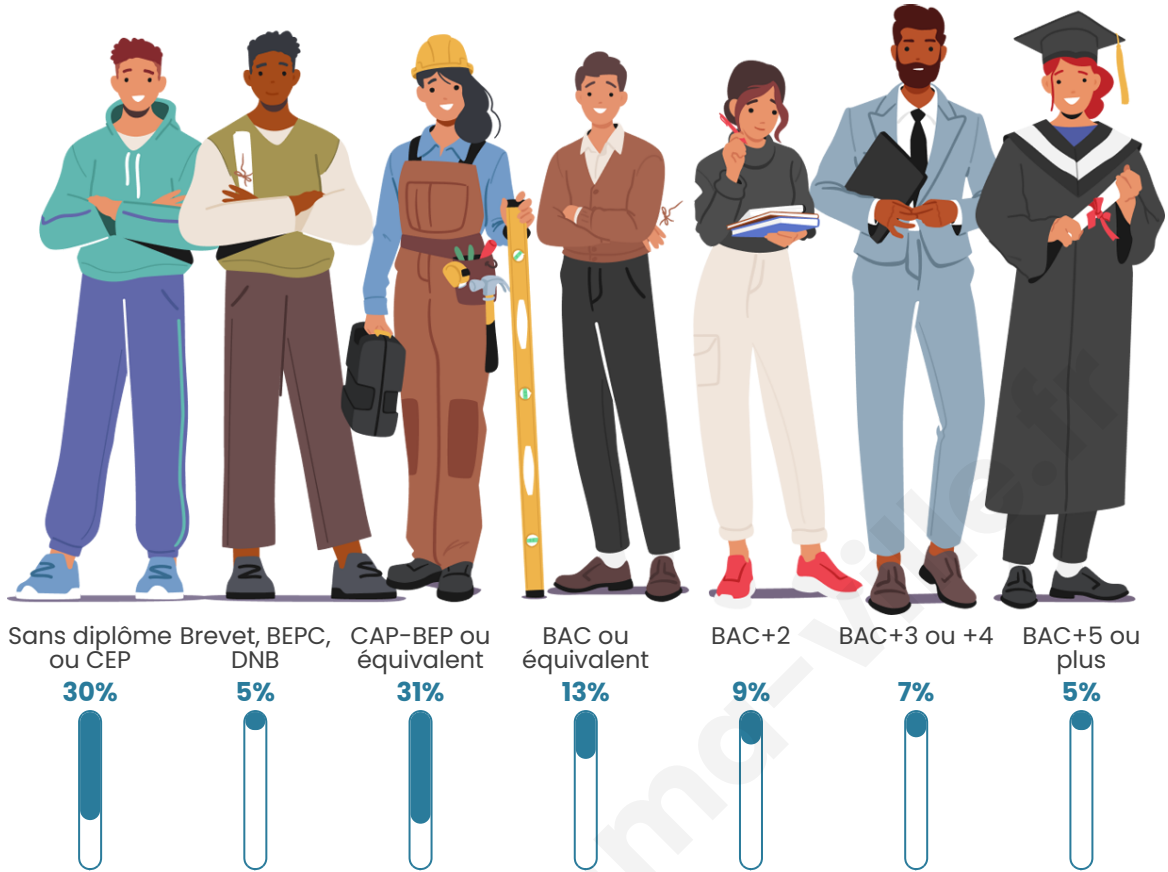

Tranche d'âge

Activité professionnelle

Niveau de diplôme

Composition des ménages

Profils électoraux

Premier tour

	Marine LE PEN	31.56 %
	Jean-Luc MÉLENCHON	21.59 %
	Emmanuel MACRON	20.27 %
	Éric ZEMMOUR	8.97 %
	Jean LASSALLE	5.65 %
	Valérie PÉCRESSE	4.98 %
	Anne HIDALGO	1.99 %
	Yannick JADOT	1.66 %
	Philippe POUTOU	1.33 %
	Nicolas DUPONT-AIGNAN	1.00 %
	Fabien ROUSSEL	0.66 %
	Nathalie ARTHAUD	0.33 %