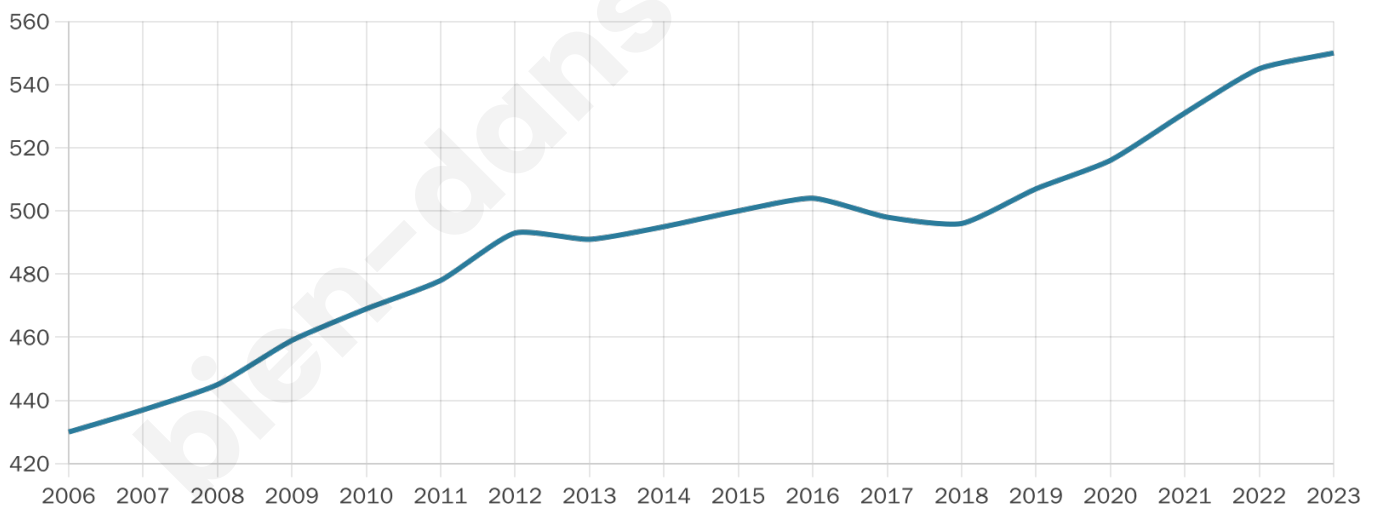

Version web

Ville de Lapouyade

Présenté par

BIEN dans
ma **VILLE** 

Sommaire

Situation géographique	3
Statistiques sur la population	4
Evolution du nombre d'habitants	4
Tranche d'âge	5
0-14 ans	5
15-29 ans	5
30-44 ans	5
45-59 ans	5
60-74 ans	5
75-89 ans	5
90 ans et +	5
Activité professionnelle	5
Agriculteurs	5
Artisans, Commerçants	5
Cadres et sup.	5
Professions intermédiaires	5
Employé	5
Ouvrier	5
Retraité	5
Autres	5
Niveau de diplôme	6
Sans diplôme ou CEP	6
Brevet, BEPC, DNB	6
CAP-BEP ou équivalent	6
BAC ou équivalent	6
BAC+2	6
BAC+3 ou +4	6
BAC+5 ou plus	6
Composition des ménages	6
Couple sans enfant	6
Couple avec enfant(s)	6
Famille monoparentale	6
Colocation / Autre	6
Personnes seules	6
Profils électoraux	7
Premier tour	7
Sécurité	8
Evolution du nombre d'infractions	8
Pour comparer	9
Services à la population	10
Commerce	10
Éducation	10
Villes autour de Lapouyade	11

550

Age moyen

43 ans

Pop active

45.1%

Taux chômage

7.8%

Pop densité

22 h/km²

Revenu moyen

21 080 €/an

Evolution du nombre d'habitants

Sources : Institut national de la statistique et des études économiques (insee) selon Les dernières parutions officielles de 2024 portant sur les années 2020, 2021 et 2022.