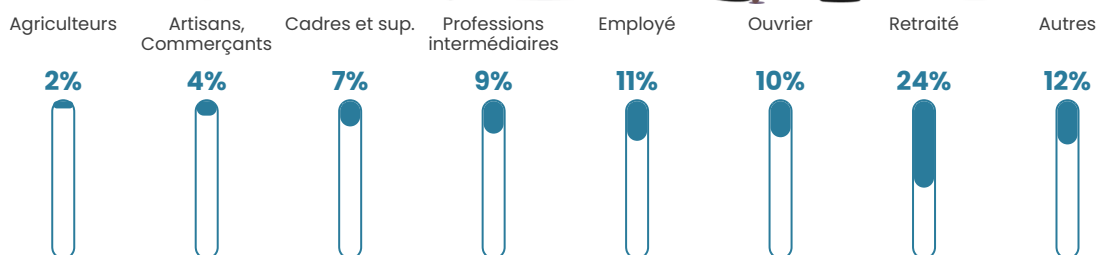

22 h/km²

Revenu moyen

21 080 €/an

Evolution du nombre d'habitants

Sources : Institut national de la statistique et des études économiques (insee) selon Les dernières parutions officielles de 2024 portant sur les années 2020, 2021 et 2022.

Tranche d'âge

Activité professionnelle

Niveau de diplôme

Composition des ménages

Profils électoraux

Premier tour

	Marine LE PEN	31.56 %
	Jean-Luc MÉLENCHON	21.59 %
	Emmanuel MACRON	20.27 %
	Éric ZEMMOUR	8.97 %
	Jean LASSALLE	5.65 %
	Valérie PÉCRESSE	4.98 %
	Anne HIDALGO	1.99 %
	Yannick JADOT	1.66 %
	Philippe POUTOU	1.33 %
	Nicolas DUPONT-AIGNAN	1.00 %
	Fabien ROUSSEL	0.66 %
	Nathalie ARTHAUD	0.33 %