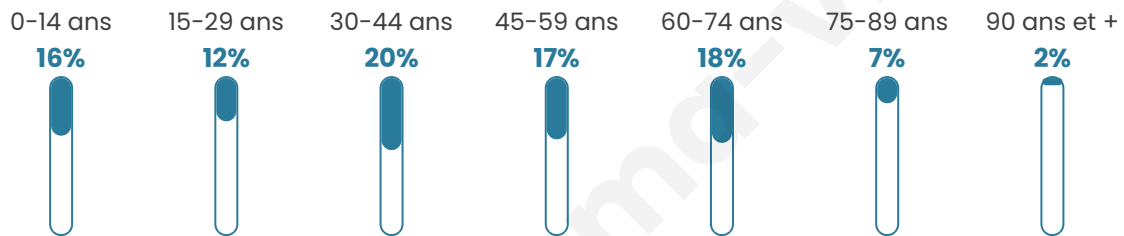

550

Age moyen

43 ans

Pop active

45.1%

Taux chômage

7.8%

Pop densité

22 h/km²

Revenu moyen

21 080 €/an

Evolution du nombre d'habitants

Sources : Institut national de la statistique et des études économiques (insee) selon Les dernières parutions officielles de 2024 portant sur les années 2020, 2021 et 2022.

Tranche d'âge

Activité professionnelle

Niveau de diplôme

Composition des ménages

Profils électoraux

Premier tour

	Marine LE PEN	31.56 %
	Jean-Luc MÉLENCHON	21.59 %
	Emmanuel MACRON	20.27 %
	Éric ZEMMOUR	8.97 %
	Jean LASSALLE	5.65 %
	Valérie PÉCRESSE	4.98 %
	Anne HIDALGO	1.99 %
	Yannick JADOT	1.66 %
	Philippe POUTOU	1.33 %
	Nicolas DUPONT-AIGNAN	1.00 %
	Fabien ROUSSEL	0.66 %
	Nathalie ARTHAUD	0.33 %

413 inscrits

Participation : 74.33%

Votes blancs : 0.65%

Votes nuls : 1.30%

Second tour

	Emmanuel MACRON	43,9 %
	Marine LE PEN	56,1 %

412 inscrits

Participation : 75.73%