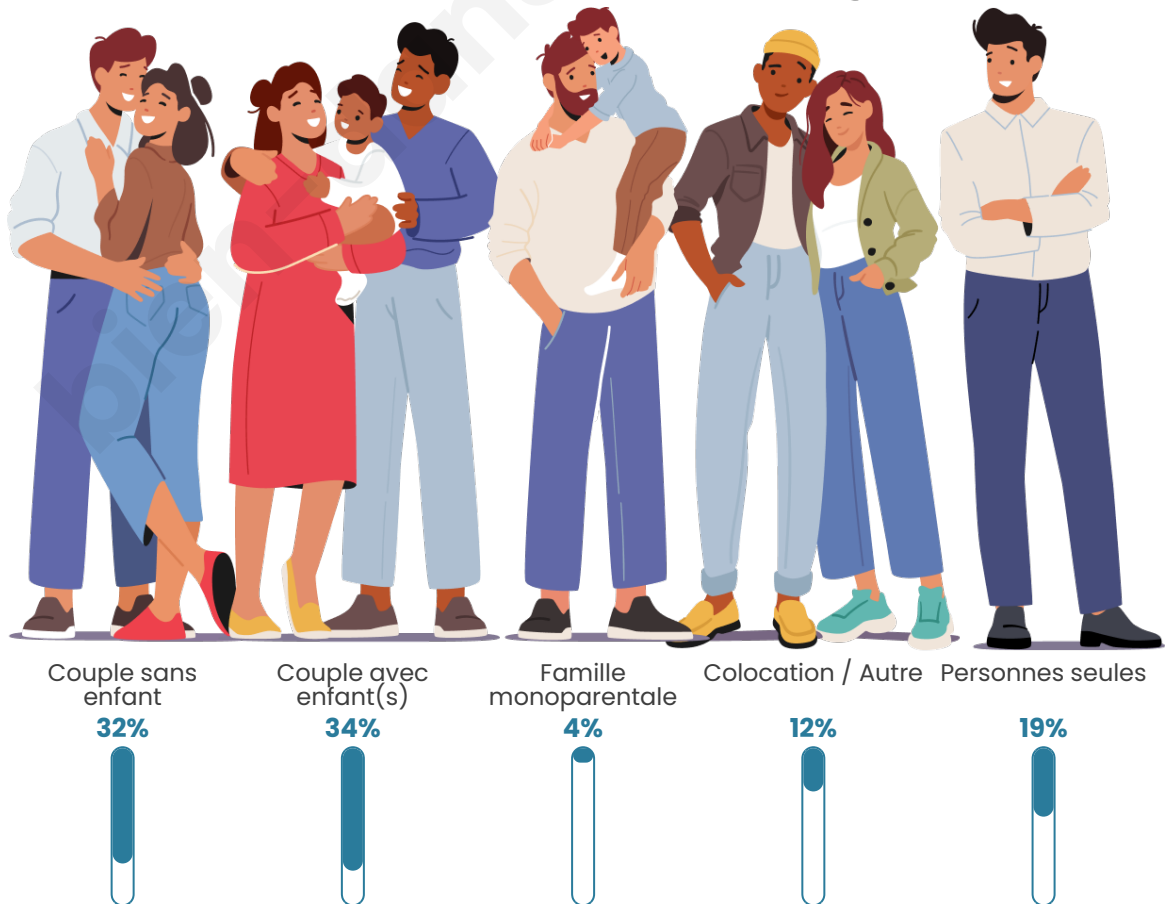

Tranche d'âge

Activité professionnelle

Niveau de diplôme

Composition des ménages

Profils électoraux

Premier tour

	Marine LE PEN	31.56 %
	Jean-Luc MÉLENCHON	21.59 %
	Emmanuel MACRON	20.27 %
	Éric ZEMMOUR	8.97 %
	Jean LASSALLE	5.65 %
	Valérie PÉCRESSE	4.98 %
	Anne HIDALGO	1.99 %
	Yannick JADOT	1.66 %
	Philippe POUTOU	1.33 %
	Nicolas DUPONT-AIGNAN	1.00 %
	Fabien ROUSSEL	0.66 %
	Nathalie ARTHAUD	0.33 %