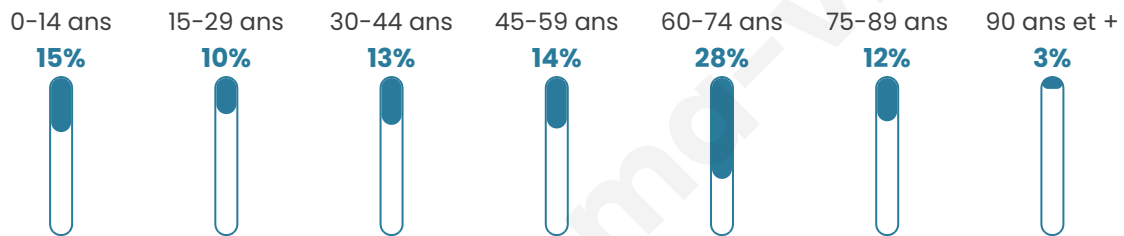

393

Age moyen

49 ans

Pop active

32.8%

Taux chômage

8.8%

Pop densité

23 h/km²

Revenu moyen

18 430 €/an

Evolution du nombre d'habitants

Sources : Institut national de la statistique et des études économiques (insee) selon Les dernières parutions officielles de 2024 portant sur les années 2020, 2021 et 2022.

Tranche d'âge

Activité professionnelle

Niveau de diplôme

Composition des ménages

Profils électoraux

Premier tour

	Emmanuel MACRON	23.62 %
	Jean-Luc MÉLENCHON	18.50 %
	Marine LE PEN	14.57 %
	Valérie PÉCRESSE	9.06 %
	Jean LASSALLE	7.09 %
	Fabien ROUSSEL	6.69 %
	Éric ZEMMOUR	6.69 %
	Anne HIDALGO	6.30 %
	Yannick JADOT	4.72 %
	Philippe POUTOU	1.18 %
	Nathalie ARTHAUD	0.79 %
	Nicolas DUPONT- AIGNAN	0.79 %

318 inscrits

Participation : 81.45%

Votes blancs : 1.93%

Votes nuls : 0.00%

Second tour

	Emmanuel MACRON	58,42 %
	Marine LE PEN	41,58 %

318 inscrits

Participation : 75.47%