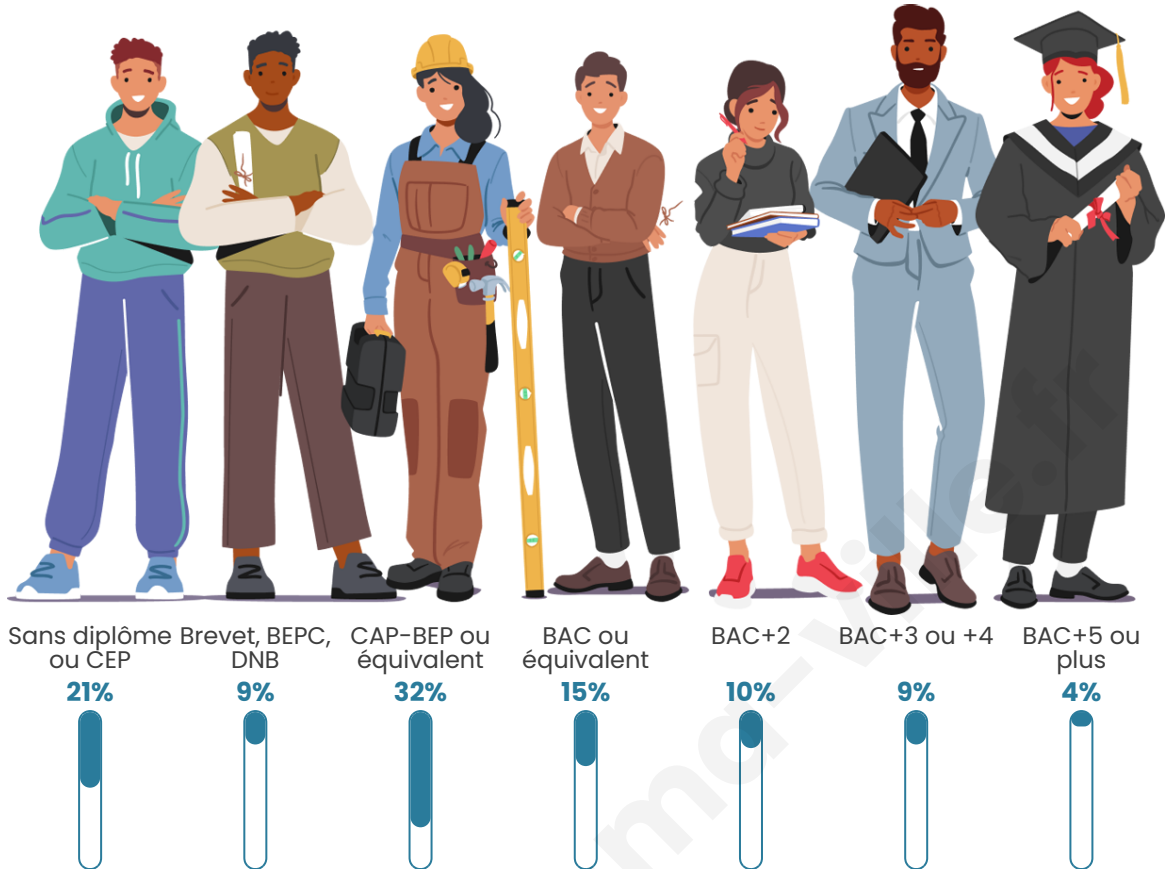

393

Age moyen

49 ans

Pop active

32.8%

Taux chômage

8.8%

Pop densité

Tranche d'âge

Activité professionnelle

Niveau de diplôme

Composition des ménages

Profils électoraux

Premier tour

	Emmanuel MACRON	23.62 %
	Jean-Luc MÉLENCHON	18.50 %
	Marine LE PEN	14.57 %
	Valérie PÉCRESSE	9.06 %
	Jean LASSALLE	7.09 %
	Fabien ROUSSEL	6.69 %
	Éric ZEMMOUR	6.69 %
	Anne HIDALGO	6.30 %
	Yannick JADOT	4.72 %
	Philippe POUTOU	1.18 %
	Nathalie ARTHAUD	0.79 %
	Nicolas DUPONT- AIGNAN	0.79 %