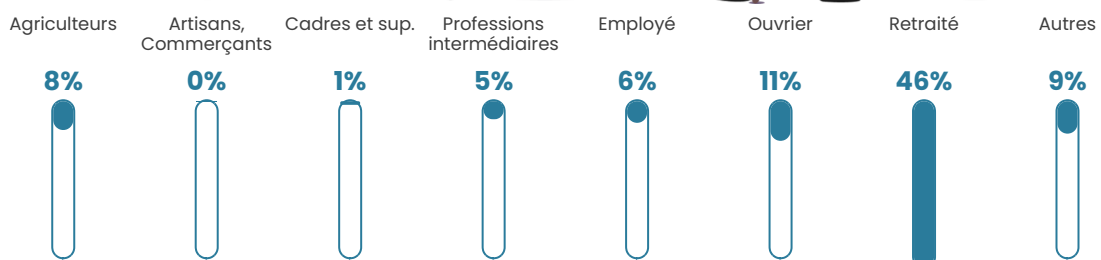

23 h/km²

Revenu moyen

18 430 €/an

Evolution du nombre d'habitants

Sources : Institut national de la statistique et des études économiques (insee) selon Les dernières parutions officielles de 2024 portant sur les années 2020, 2021 et 2022.

Tranche d'âge

Activité professionnelle

Niveau de diplôme

Composition des ménages

Profils électoraux

Premier tour

	Emmanuel MACRON	23.62 %
	Jean-Luc MÉLENCHON	18.50 %
	Marine LE PEN	14.57 %
	Valérie PÉCRESSE	9.06 %
	Jean LASSALLE	7.09 %
	Fabien ROUSSEL	6.69 %
	Éric ZEMMOUR	6.69 %
	Anne HIDALGO	6.30 %
	Yannick JADOT	4.72 %
	Philippe POUTOU	1.18 %
	Nathalie ARTHAUD	0.79 %
	Nicolas DUPONT- AIGNAN	0.79 %