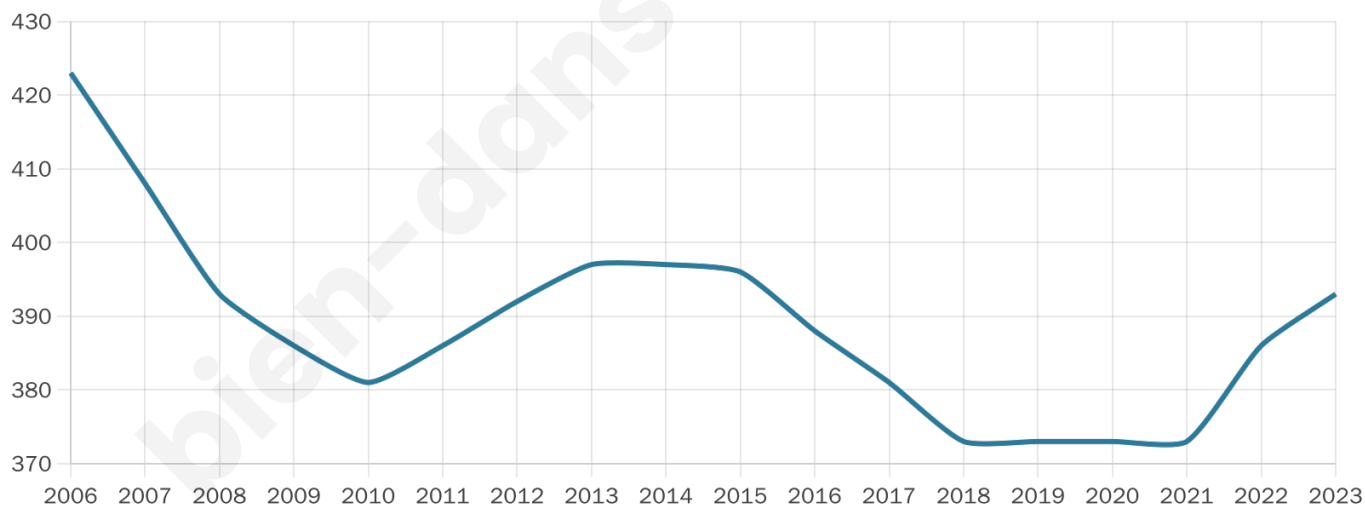

393

Age moyen

49 ans

Pop active

32.8%

Taux chômage

8.8%

Pop densité

23 h/km²

Revenu moyen

18 430 €/an

Evolution du nombre d'habitants

Sources : Institut national de la statistique et des études économiques (insee) selon Les dernières parutions officielles de 2024 portant sur les années 2020, 2021 et 2022.