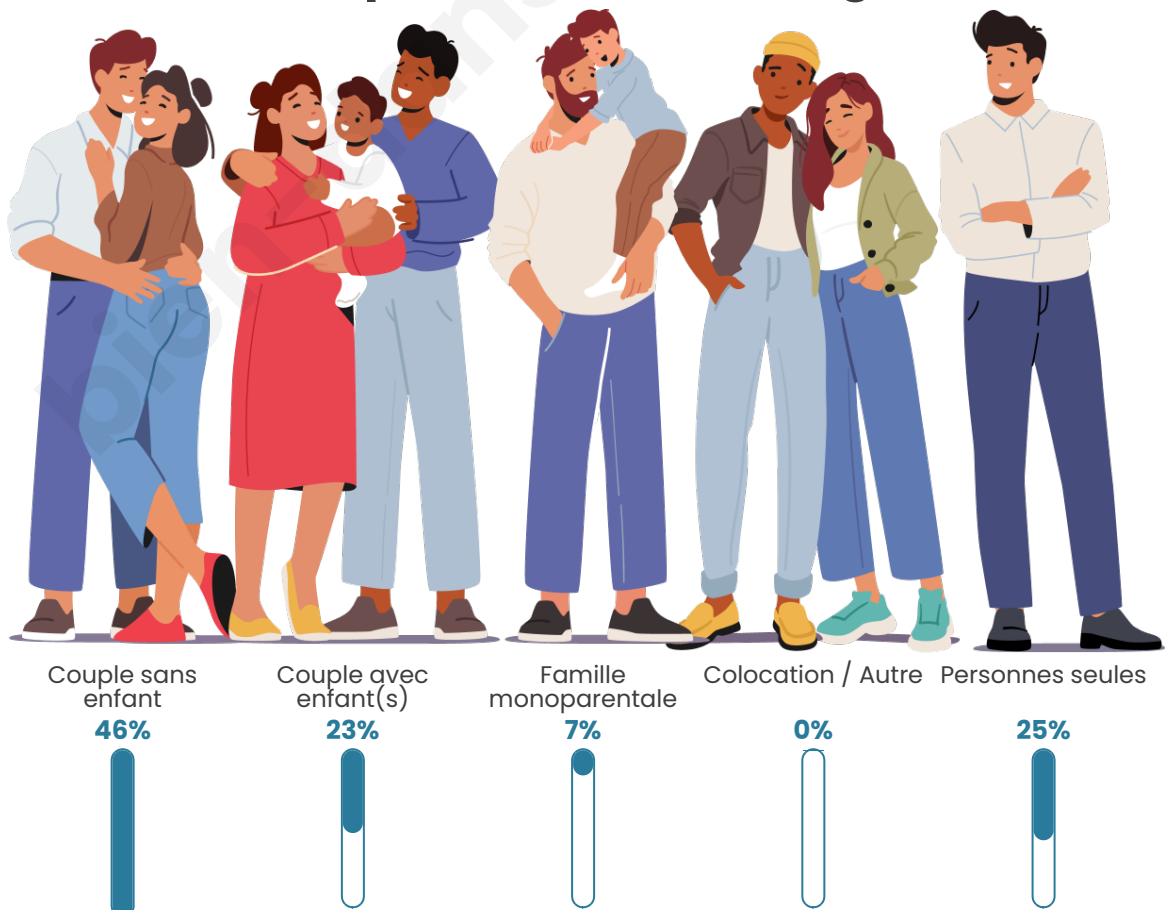

Tranche d'âge

Activité professionnelle

Niveau de diplôme

Composition des ménages

Profils électoraux

Premier tour

	Emmanuel MACRON	23.62 %
	Jean-Luc MÉLENCHON	18.50 %
	Marine LE PEN	14.57 %
	Valérie PÉCRESSE	9.06 %
	Jean LASSALLE	7.09 %
	Fabien ROUSSEL	6.69 %
	Éric ZEMMOUR	6.69 %
	Anne HIDALGO	6.30 %
	Yannick JADOT	4.72 %
	Philippe POUTOU	1.18 %
	Nathalie ARTHAUD	0.79 %
	Nicolas DUPONT- AIGNAN	0.79 %