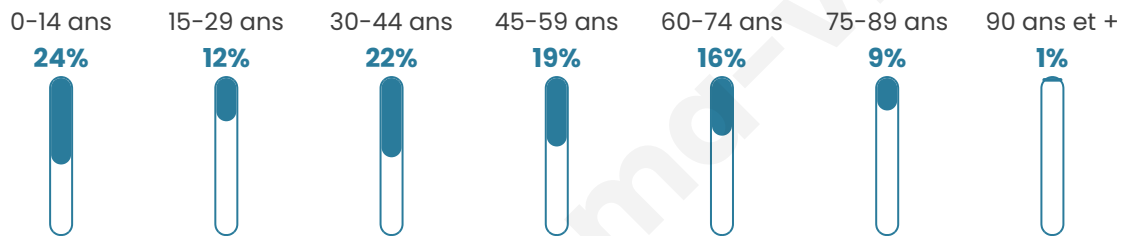

# Statistiques sur la population

Nombre d'habitants

**1 178**

Age moyen

**40 ans**

Pop active

**46.4%**

Taux chômage

**8.6%**

Pop densité

**107 h/km<sup>2</sup>**

Revenu moyen

**22 060 €/an**

## Evolution du nombre d'habitants

Sources : Institut national de la statistique et des études économiques (insee) selon Les dernières parutions officielles de 2024 portant sur les années 2020, 2021 et 2022.

## Tranche d'âge