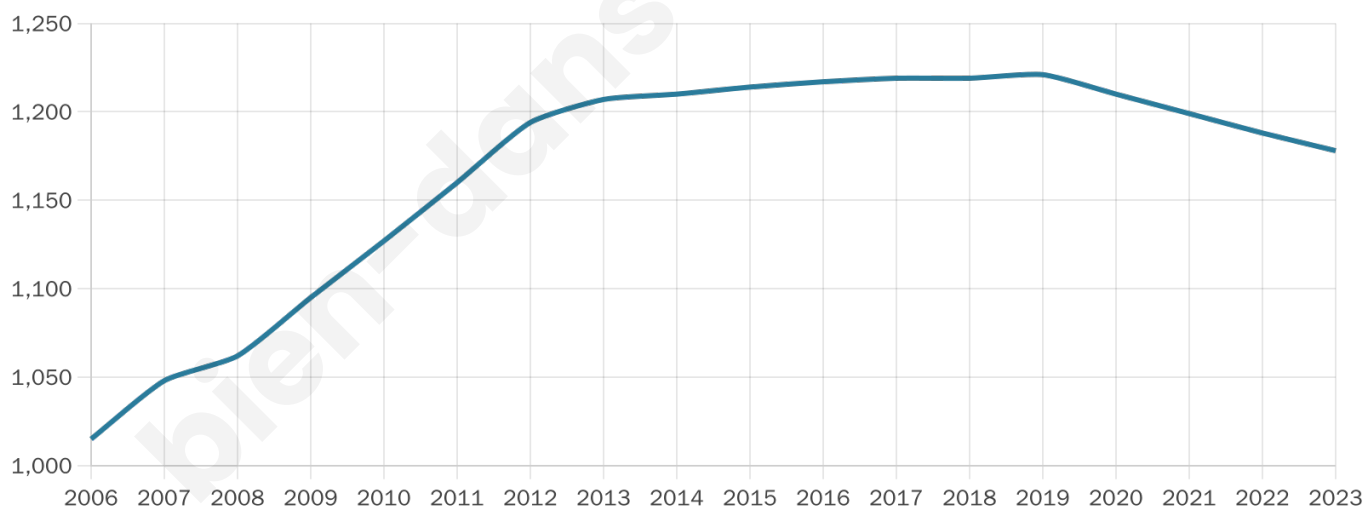

# Statistiques sur la population

Nombre d'habitants

**1 178**

Age moyen

**40 ans**

Pop active

**46.4%**

Taux chômage

**8.6%**

Pop densité

**107 h/km<sup>2</sup>**

Revenu moyen

**22 060 €/an**

## Evolution du nombre d'habitants

Sources : Institut national de la statistique et des études économiques (insee) selon Les dernières parutions officielles de 2024 portant sur les années 2020, 2021 et 2022.