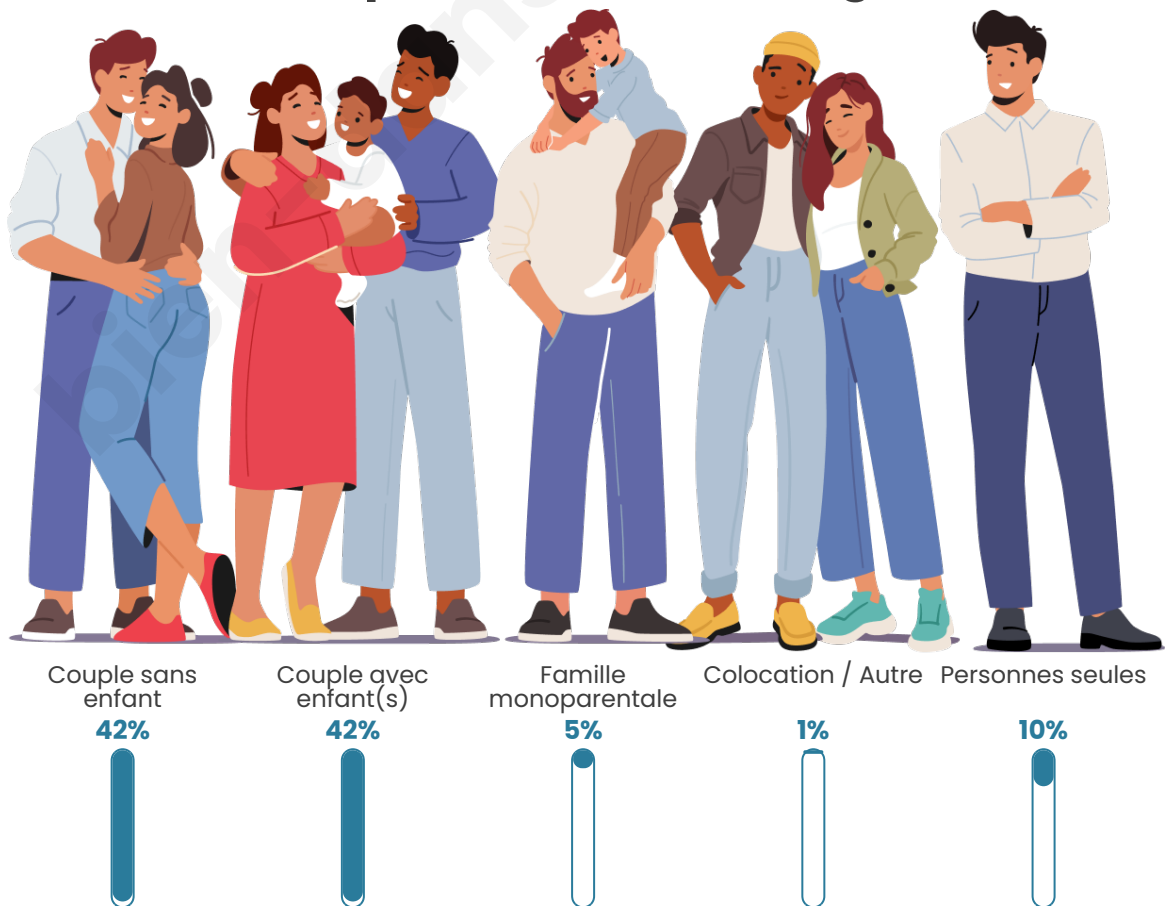

Tranche d'âge

Activité professionnelle

Niveau de diplôme

Composition des ménages

Profils électoraux

Premier tour

	Emmanuel MACRON	33.25 %
	Marine LE PEN	18.78 %
	Jean-Luc MÉLENCHON	17.55 %
	Éric ZEMMOUR	9.56 %
	Yannick JADOT	6.53 %
	Jean LASSALLE	4.73 %
	Valérie PÉCRESE	3.26 %
	Fabien ROUSSEL	1.84 %
	Anne HIDALGO	1.75 %
	Nicolas DUPONT- AIGNAN	1.75 %
	Philippe POUTOU	0.57 %
	Nathalie ARTHAUD	0.43 %