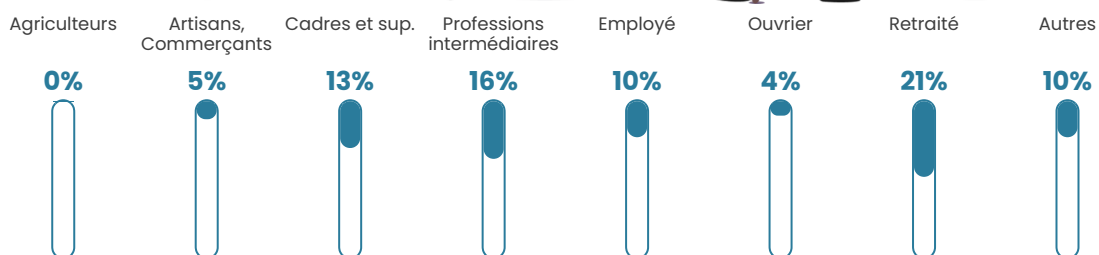

Revenu moyen

30 580 €/an

Evolution du nombre d'habitants

Sources : Institut national de la statistique et des études économiques (insee) selon Les dernières parutions officielles de 2024 portant sur les années 2020, 2021 et 2022.

Tranche d'âge

Activité professionnelle

Niveau de diplôme

Composition des ménages

Profils électoraux

Premier tour

	Emmanuel MACRON	33.25 %
	Marine LE PEN	18.78 %
	Jean-Luc MÉLENCHON	17.55 %
	Éric ZEMMOUR	9.56 %
	Yannick JADOT	6.53 %
	Jean LASSALLE	4.73 %
	Valérie PÉCRESE	3.26 %
	Fabien ROUSSEL	1.84 %
	Anne HIDALGO	1.75 %
	Nicolas DUPONT- AIGNAN	1.75 %
	Philippe POUTOU	0.57 %
	Nathalie ARTHAUD	0.43 %