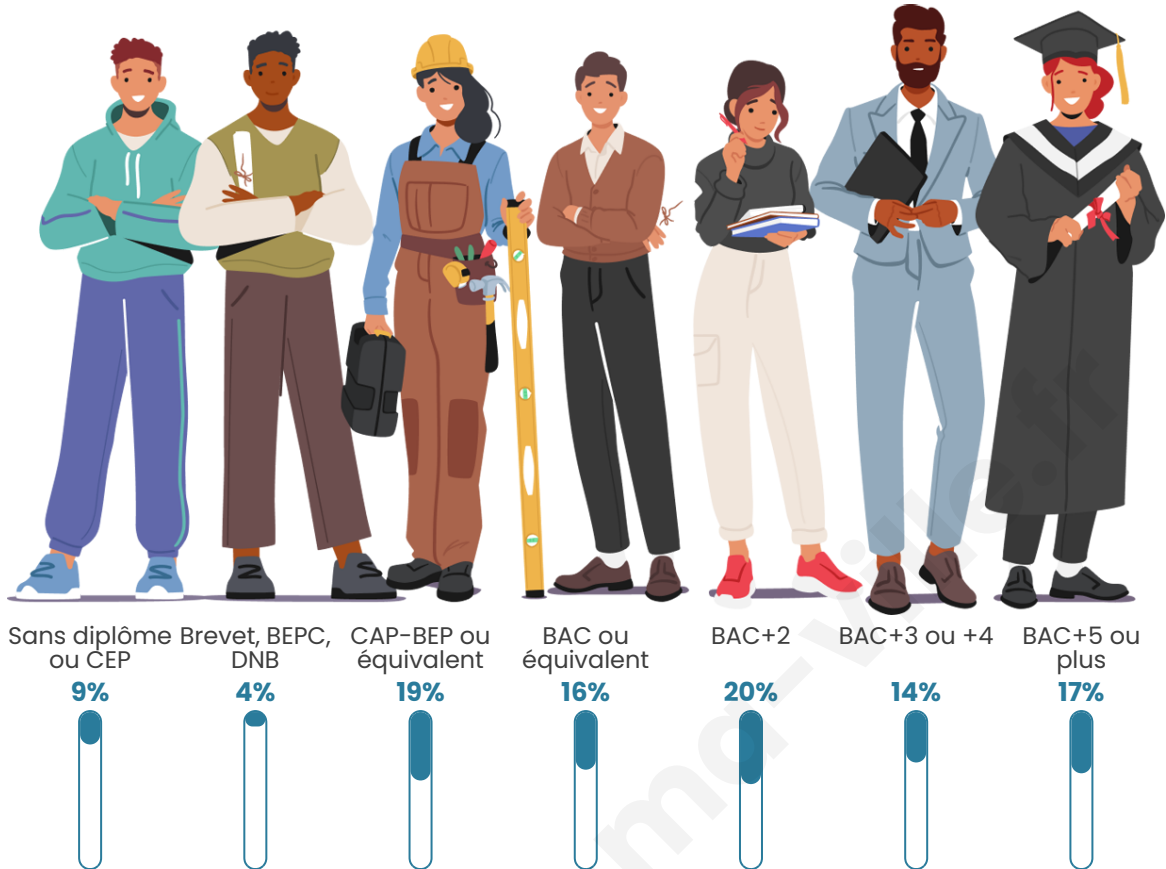

Age moyen

42 ans

Pop active

48.8%

Taux chômage

4.9%

Pop densité

338 h/km²

Tranche d'âge

Activité professionnelle

Niveau de diplôme

Composition des ménages

Profils électoraux

Premier tour

	Emmanuel MACRON	33.25 %
	Marine LE PEN	18.78 %
	Jean-Luc MÉLENCHON	17.55 %
	Éric ZEMMOUR	9.56 %
	Yannick JADOT	6.53 %
	Jean LASSALLE	4.73 %
	Valérie PÉCRESE	3.26 %
	Fabien ROUSSEL	1.84 %
	Anne HIDALGO	1.75 %
	Nicolas DUPONT- AIGNAN	1.75 %
	Philippe POUTOU	0.57 %
	Nathalie ARTHAUD	0.43 %