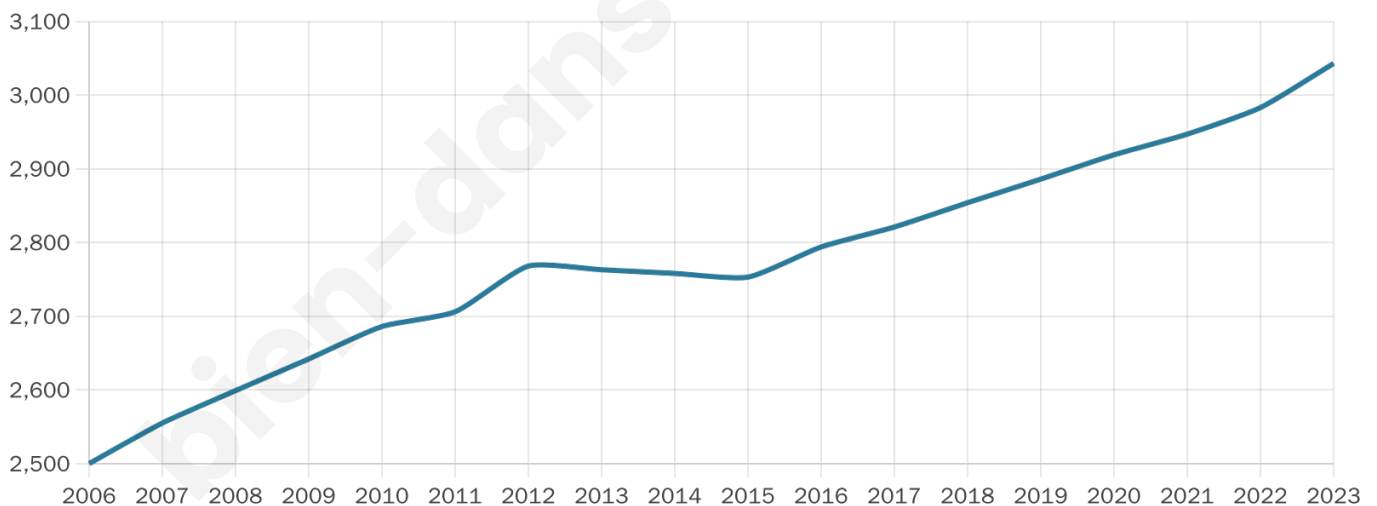

Age moyen

42 ans

Pop active

48.8%

Taux chômage

4.9%

Pop densité

338 h/km²

Revenu moyen

30 580 €/an

Evolution du nombre d'habitants

Sources : Institut national de la statistique et des études économiques (insee) selon Les dernières parutions officielles de 2024 portant sur les années 2020, 2021 et 2022.