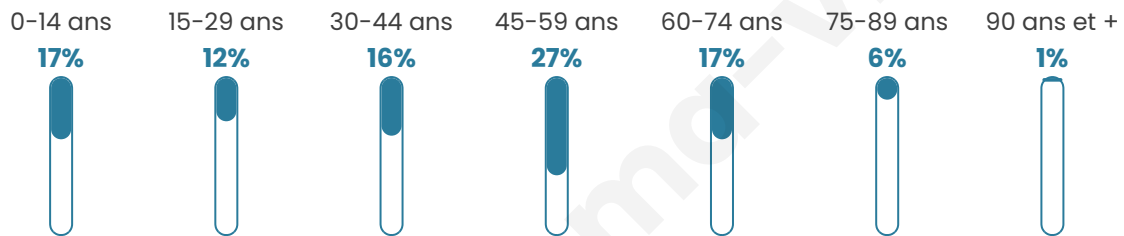

Age moyen

42 ans

Pop active

48.8%

Taux chômage

4.9%

Pop densité

338 h/km²

Revenu moyen

30 580 €/an

Evolution du nombre d'habitants

Sources : Institut national de la statistique et des études économiques (insee) selon Les dernières parutions officielles de 2024 portant sur les années 2020, 2021 et 2022.

Tranche d'âge

Activité professionnelle

Niveau de diplôme

Composition des ménages

Profils électoraux

Premier tour

	Emmanuel MACRON	33.25 %
	Marine LE PEN	18.78 %
	Jean-Luc MÉLENCHON	17.55 %
	Éric ZEMMOUR	9.56 %
	Yannick JADOT	6.53 %
	Jean LASSALLE	4.73 %
	Valérie PÉCRESE	3.26 %
	Fabien ROUSSEL	1.84 %
	Anne HIDALGO	1.75 %
	Nicolas DUPONT- AIGNAN	1.75 %
	Philippe POUTOU	0.57 %
	Nathalie ARTHAUD	0.43 %