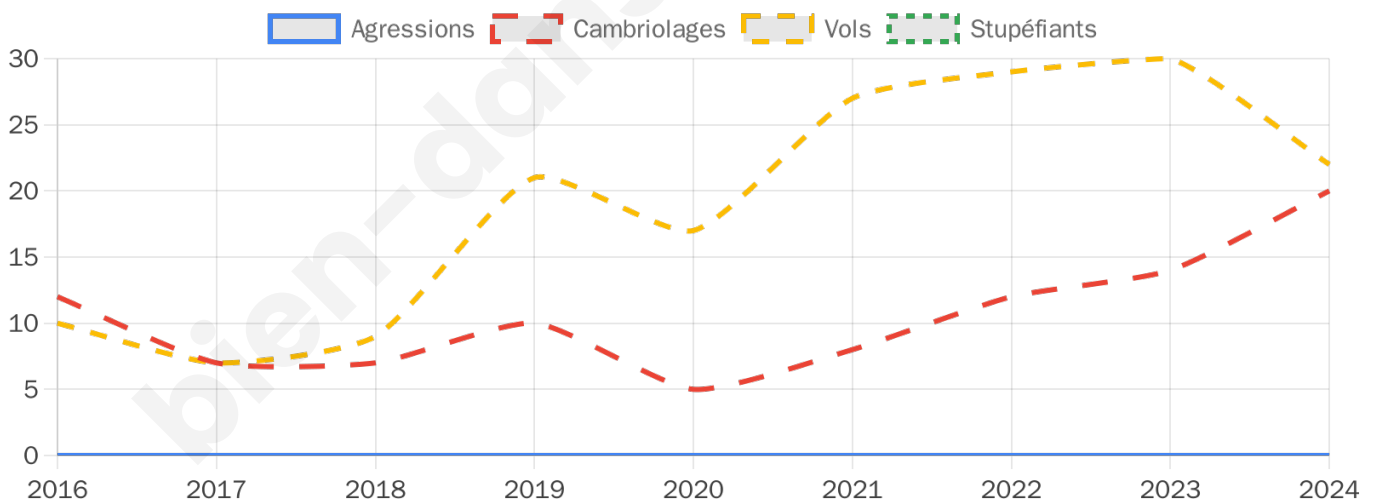

Sécurité

Agressions physiques / sexuelles

0

Cambriolages

20

Vols / dégradations

22

Stupéfiants

0

Evolution du nombre d'infractions