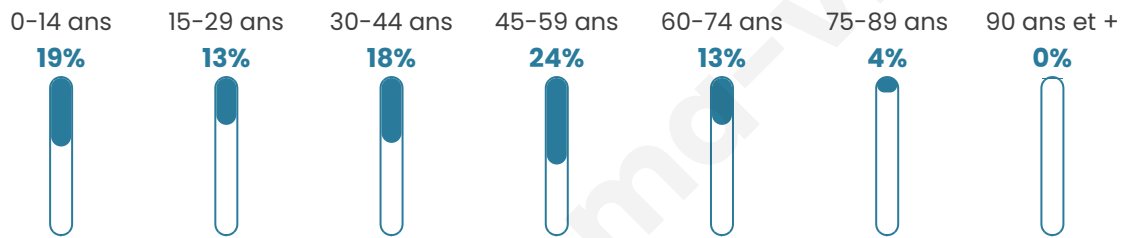

348

Age moyen

39 ans

Pop active

51.7%

Taux chômage

4.2%

Pop densité

17 h/km²

Revenu moyen

27 830 €/an

Evolution du nombre d'habitants

Sources : Institut national de la statistique et des études économiques (insee) selon Les dernières parutions officielles de 2024 portant sur les années 2020, 2021 et 2022.

Tranche d'âge

Activité professionnelle

Niveau de diplôme

Composition des ménages

Profils électoraux

Premier tour

	Marine LE PEN	30.36 %
	Emmanuel MACRON	20.54 %
	Éric ZEMMOUR	20.54 %
	Jean-Luc MÉLENCHON	12.50 %
	Valérie PÉCRESE	6.25 %
	Jean LASSALLE	4.91 %
	Yannick JADOT	3.13 %
	Fabien ROUSSEL	0.89 %
	Nicolas DUPONT-AIGNAN	0.89 %
	Nathalie ARTHAUD	0.00 %
	Anne HIDALGO	0.00 %
	Philippe POUTOU	0.00 %

263 inscrits

Participation : 88.59%

Votes blancs : 2.58%

Votes nuls : 1.29%

Second tour

	Emmanuel MACRON	39,42 %
	Marine LE PEN	60,58 %

263 inscrits

Participation : 84.79%