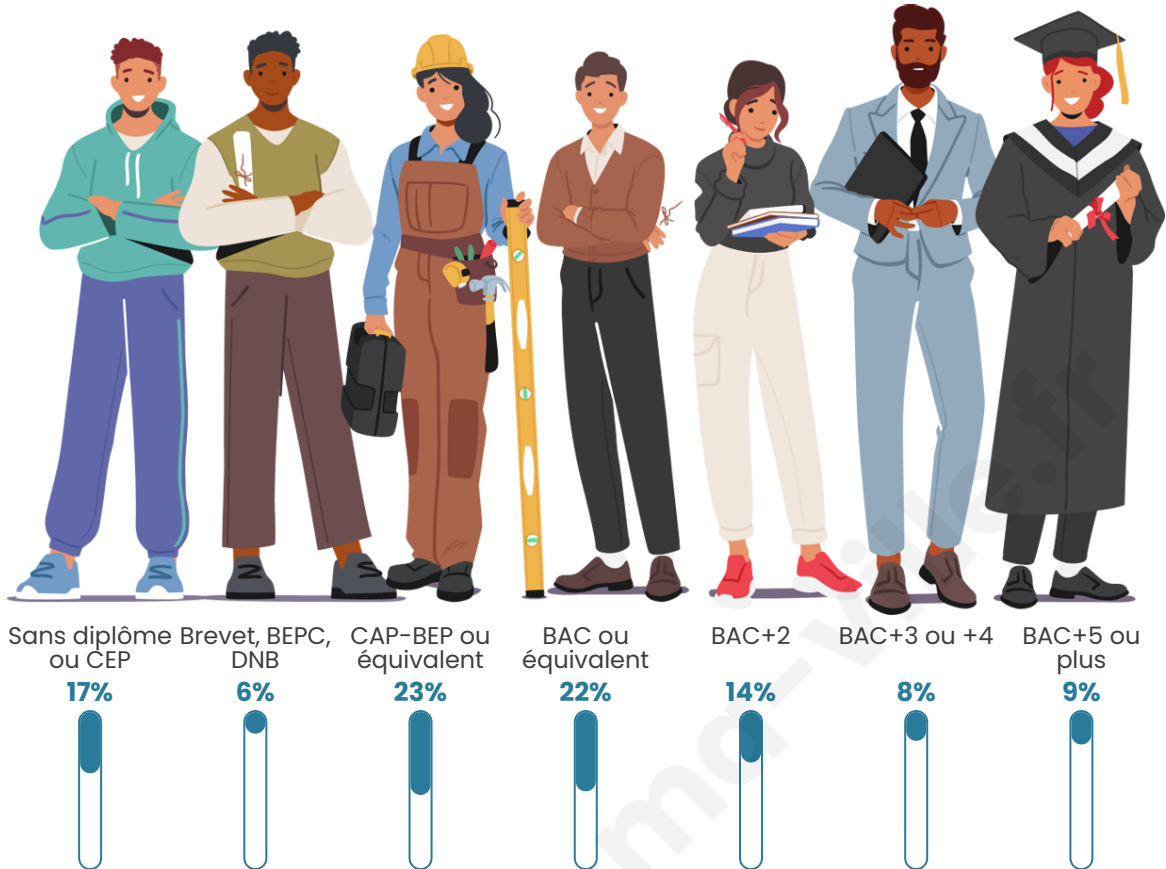

348

Age moyen

39 ans

Pop active

51.7%

Taux chômage

4.2%

Pop densité

Tranche d'âge

Activité professionnelle

Niveau de diplôme

Composition des ménages

Profils électoraux

Premier tour

	Marine LE PEN	30.36 %
	Emmanuel MACRON	20.54 %
	Éric ZEMMOUR	20.54 %
	Jean-Luc MÉLENCHON	12.50 %
	Valérie PÉCRESE	6.25 %
	Jean LASSALLE	4.91 %
	Yannick JADOT	3.13 %
	Fabien ROUSSEL	0.89 %
	Nicolas DUPONT-AIGNAN	0.89 %
	Nathalie ARTHAUD	0.00 %
	Anne HIDALGO	0.00 %
	Philippe POUTOU	0.00 %