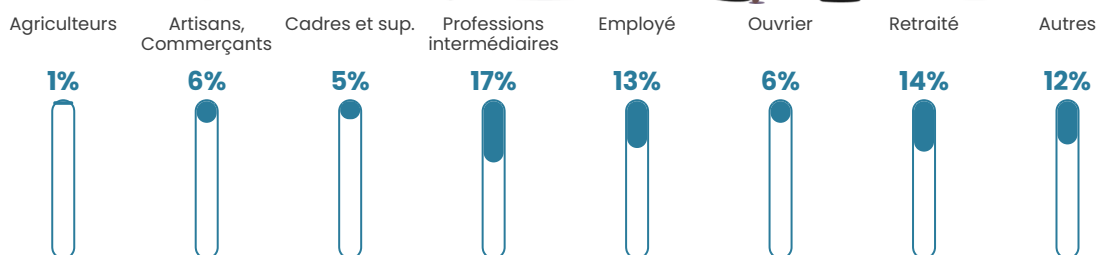

17 h/km²

Revenu moyen

27 830 €/an

Evolution du nombre d'habitants

Sources : Institut national de la statistique et des études économiques (insee) selon Les dernières parutions officielles de 2024 portant sur les années 2020, 2021 et 2022.

Tranche d'âge

Activité professionnelle

Niveau de diplôme

Composition des ménages

Profils électoraux

Premier tour

	Marine LE PEN	30.36 %
	Emmanuel MACRON	20.54 %
	Éric ZEMMOUR	20.54 %
	Jean-Luc MÉLENCHON	12.50 %
	Valérie PÉCRESE	6.25 %
	Jean LASSALLE	4.91 %
	Yannick JADOT	3.13 %
	Fabien ROUSSEL	0.89 %
	Nicolas DUPONT-AIGNAN	0.89 %
	Nathalie ARTHAUD	0.00 %
	Anne HIDALGO	0.00 %
	Philippe POUTOU	0.00 %