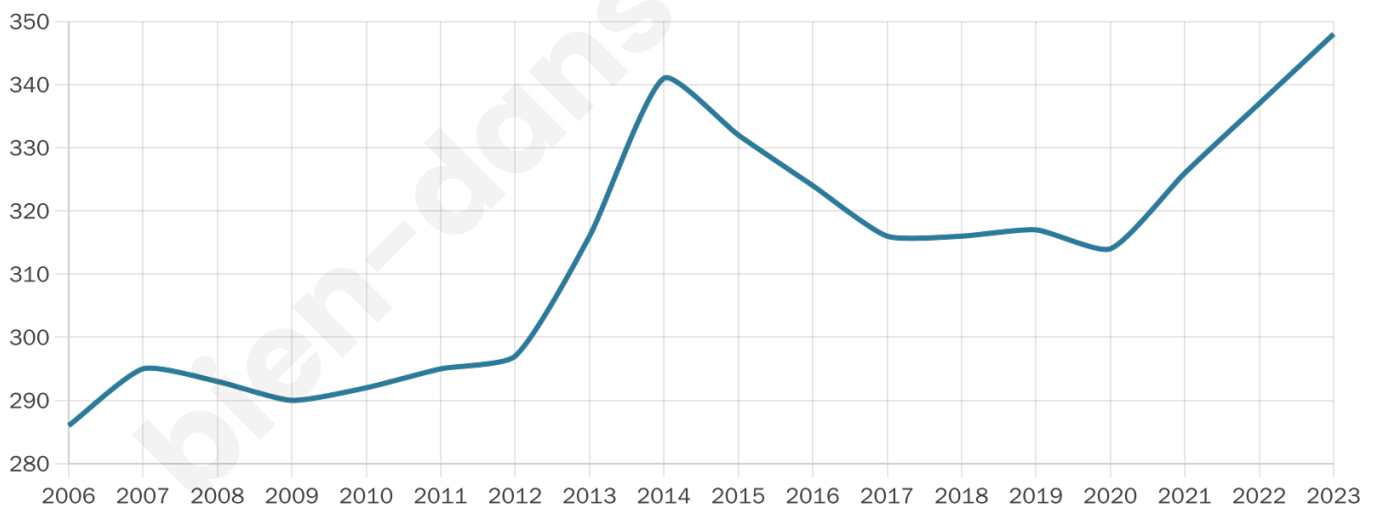

348

Age moyen

39 ans

Pop active

51.7%

Taux chômage

4.2%

Pop densité

17 h/km²

Revenu moyen

27 830 €/an

Evolution du nombre d'habitants

Sources : Institut national de la statistique et des études économiques (insee) selon Les dernières parutions officielles de 2024 portant sur les années 2020, 2021 et 2022.