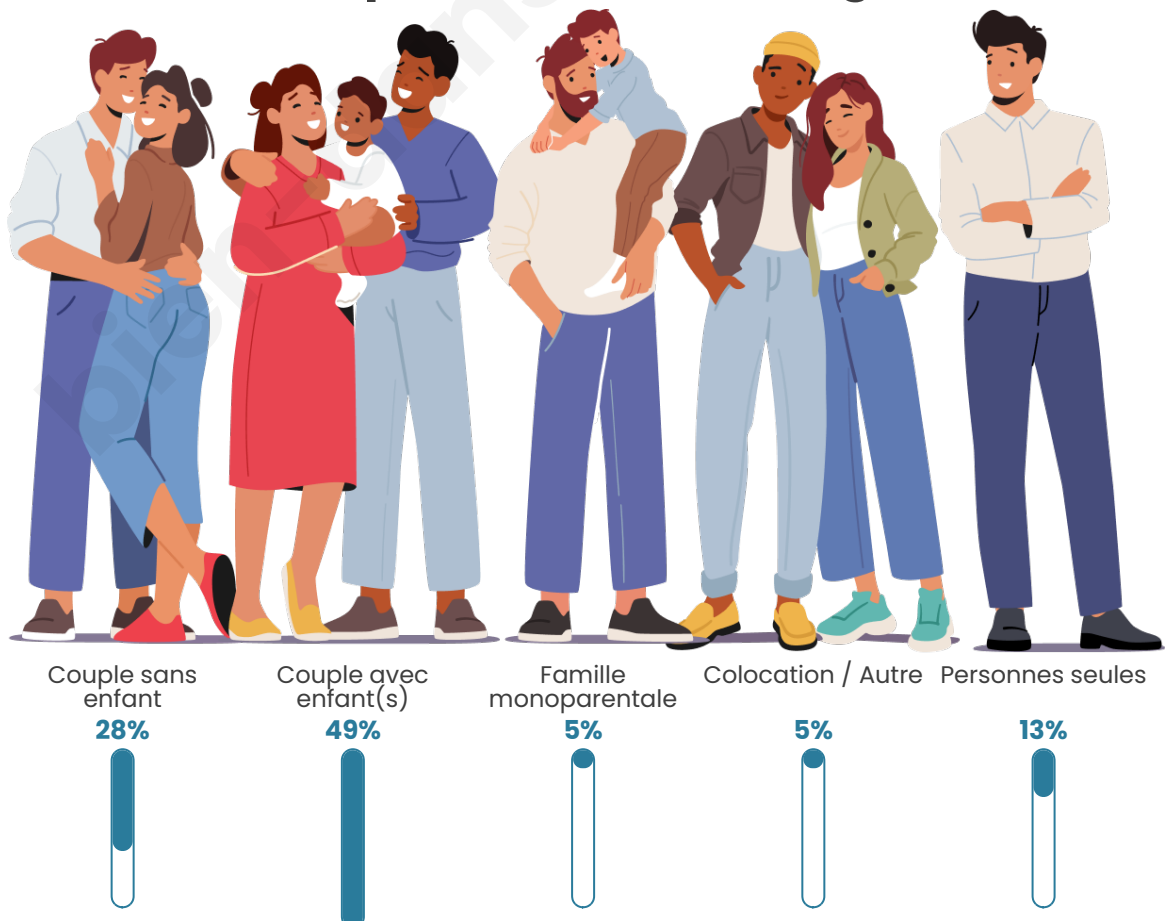

Tranche d'âge

Activité professionnelle

Niveau de diplôme

Composition des ménages

Profils électoraux

Premier tour

	Marine LE PEN	30.36 %
	Emmanuel MACRON	20.54 %
	Éric ZEMMOUR	20.54 %
	Jean-Luc MÉLENCHON	12.50 %
	Valérie PÉCRESE	6.25 %
	Jean LASSALLE	4.91 %
	Yannick JADOT	3.13 %
	Fabien ROUSSEL	0.89 %
	Nicolas DUPONT-AIGNAN	0.89 %
	Nathalie ARTHAUD	0.00 %
	Anne HIDALGO	0.00 %
	Philippe POUTOU	0.00 %