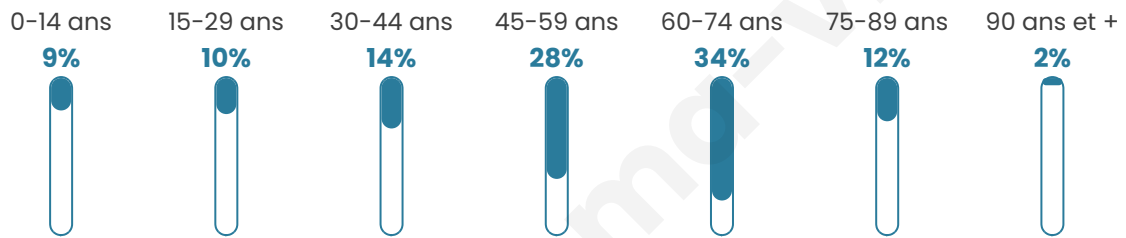

Age moyen

52 ans

Pop active

44.8%

Taux chômage

12.8%

Pop densité

10 h/km²

Revenu moyen

NC

Evolution du nombre d'habitants

Sources : Institut national de la statistique et des études économiques (insee) selon Les dernières parutions officielles de 2024 portant sur les années 2020, 2021 et 2022.

Tranche d'âge

Activité professionnelle

bien-dans-ma-ville.fr

Niveau de diplôme

Composition des ménages

Profils électoraux

Premier tour

	Jean-Luc MÉLENCHON	38.64 %
	Marine LE PEN	25.00 %
	Emmanuel MACRON	13.64 %
	Fabien ROUSSEL	11.36 %
	Nathalie ARTHAUD	2.27 %
	Jean LASSALLE	2.27 %
	Éric ZEMMOUR	2.27 %
	Yannick JADOT	2.27 %
	Nicolas DUPONT- AIGNAN	2.27 %
	Anne HIDALGO	0.00 %
	Valérie PÉCRESSE	0.00 %