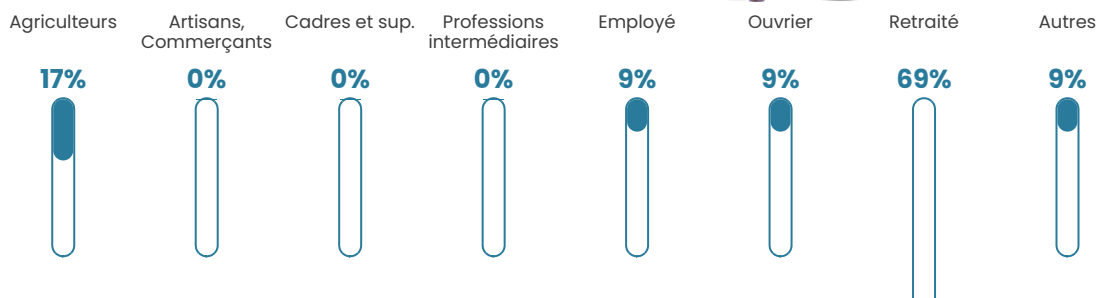

Age moyen

52 ans

Pop active

44.8%

Taux chômage

12.8%

Pop densité

10 h/km²

Revenu moyen

NC

Evolution du nombre d'habitants

Sources : Institut national de la statistique et des études économiques (insee) selon Les dernières parutions officielles de 2024 portant sur les années 2020, 2021 et 2022.

Tranche d'âge

Activité professionnelle

bien-dans-ma-ville.fr

Niveau de diplôme

Composition des ménages

Profils électoraux

Premier tour

	Jean-Luc MÉLENCHON	38.64 %
	Marine LE PEN	25.00 %
	Emmanuel MACRON	13.64 %
	Fabien ROUSSEL	11.36 %
	Nathalie ARTHAUD	2.27 %
	Jean LASSALLE	2.27 %
	Éric ZEMMOUR	2.27 %
	Yannick JADOT	2.27 %
	Nicolas DUPONT- AIGNAN	2.27 %
	Anne HIDALGO	0.00 %
	Valérie PÉCRESSE	0.00 %