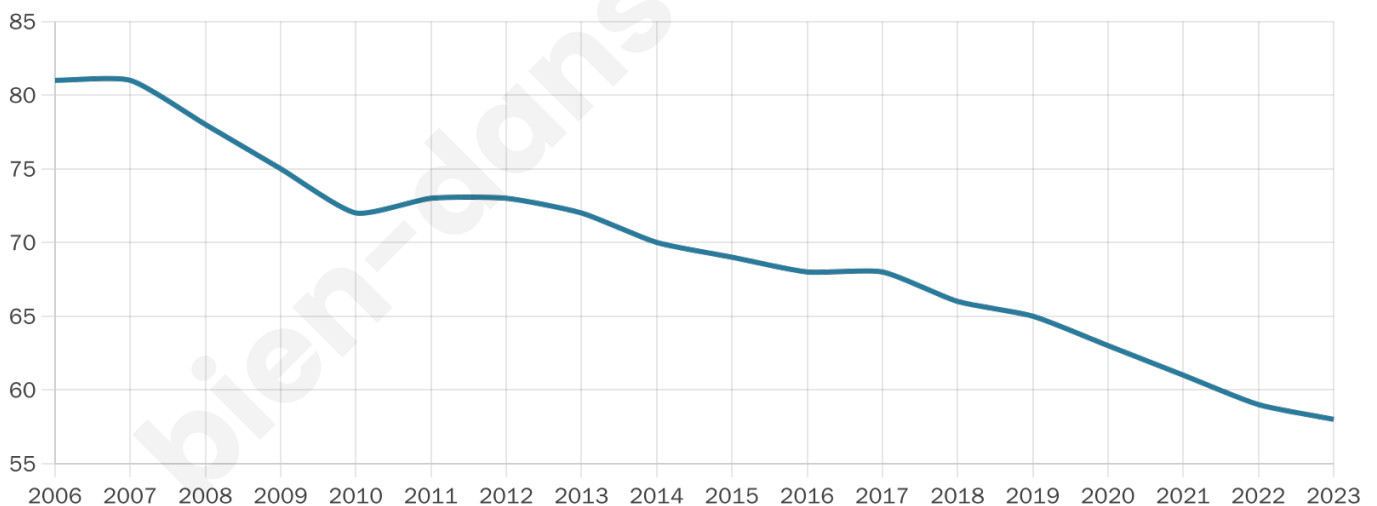

Version web

Ville de Lapeyrère

Présenté par

BIEN dans
ma **VILLE** 

Sommaire

Situation géographique	3
Statistiques sur la population	4
Evolution du nombre d'habitants	4
Tranche d'âge	5
0-14 ans	5
15-29 ans	5
30-44 ans	5
45-59 ans	5
60-74 ans	5
75-89 ans	5
90 ans et +	5
Activité professionnelle	5
Agriculteurs	5
Artisans, Commerçants	5
Cadres et sup.	5
Professions intermédiaires	5
Employé	5
Ouvrier	5
Retraité	5
Autres	5
Niveau de diplôme	7
Sans diplôme ou CEP	7
Brevet, BEPC, DNB	7
CAP-BEP ou équivalent	7
BAC ou équivalent	7
BAC+2	7
BAC+3 ou +4	7
BAC+5 ou plus	7
Composition des ménages	7
Couple sans enfant	7
Couple avec enfant(s)	7
Famille monoparentale	7
Colocation / Autre	7
Personnes seules	7
Profils électoraux	8
Premier tour	8
Sécurité	10
Evolution du nombre d'infractions	10
Pour comparer	11
Services à la population	12
Commerce	12
Éducation	12
Villes autour de Lapeyrère	14

Age moyen

52 ans

Pop active

44.8%

Taux chômage

12.8%

Pop densité

10 h/km²

Revenu moyen

NC

Evolution du nombre d'habitants

Sources : Institut national de la statistique et des études économiques (insee) selon Les dernières parutions officielles de 2024 portant sur les années 2020, 2021 et 2022.