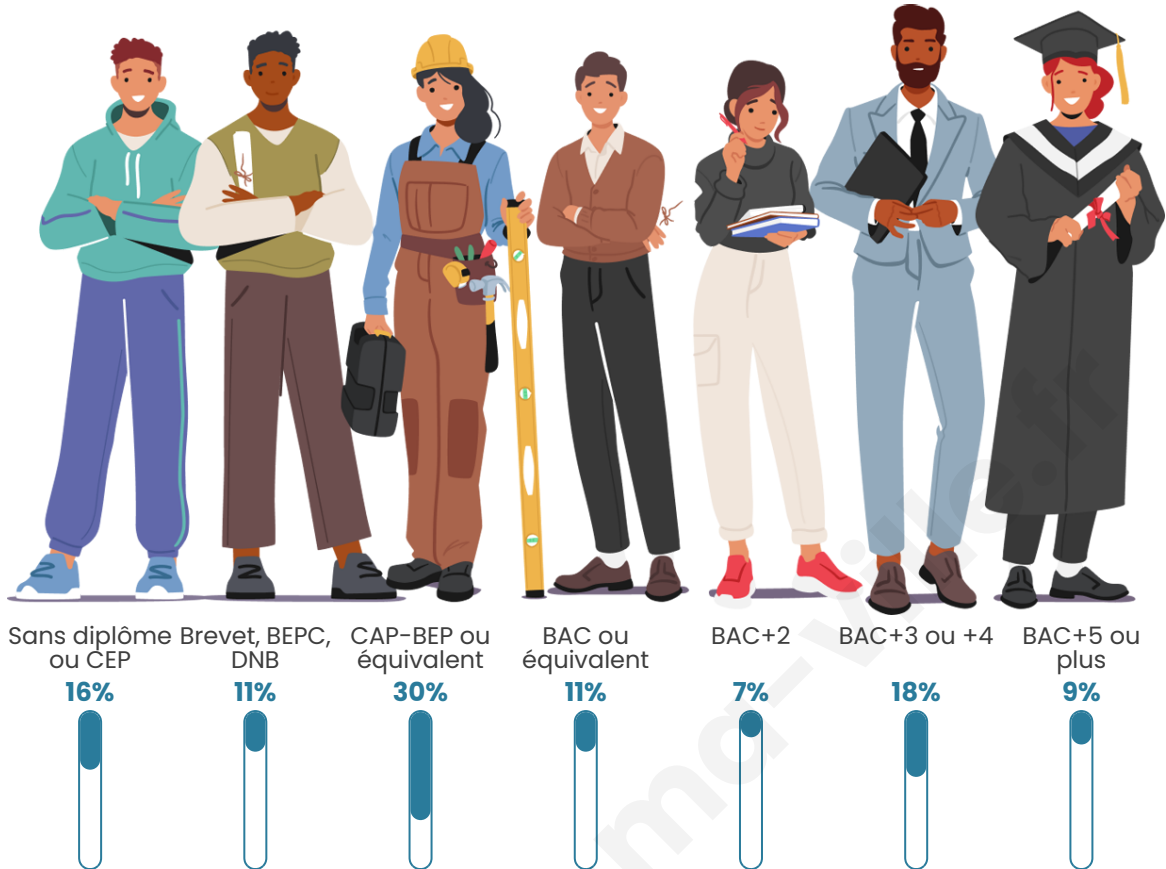

Tranche d'âge

Activité professionnelle

bien-dans-ma-ville.fr

Niveau de diplôme

Composition des ménages

Profils électoraux

Premier tour

	Jean-Luc MÉLENCHON	38.64 %
	Marine LE PEN	25.00 %
	Emmanuel MACRON	13.64 %
	Fabien ROUSSEL	11.36 %
	Nathalie ARTHAUD	2.27 %
	Jean LASSALLE	2.27 %
	Éric ZEMMOUR	2.27 %
	Yannick JADOT	2.27 %
	Nicolas DUPONT- AIGNAN	2.27 %
	Anne HIDALGO	0.00 %
	Valérie PÉCRESSE	0.00 %

Marine LE PEN

43,33 %

62 inscrits

Participation : 61.29%

Votes blancs : 13.16%

Votes nuls : 7.89%

bien-dans-ma-ville.fr

Sécurité